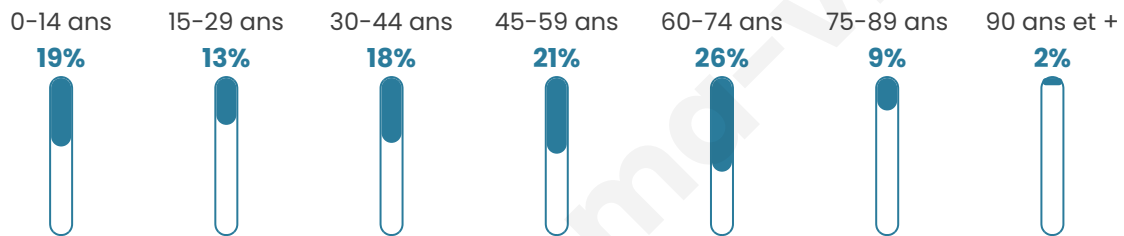

Statistiques sur la population

Nombre d'habitants

203

Age moyen

45 ans

Pop active

36%

Taux chômage

3.9%

Pop densité

68 h/km²

Revenu moyen

23 300 €/an

Evolution du nombre d'habitants

Sources : Institut national de la statistique et des études économiques (insee) selon Les dernières parutions officielles de 2024 portant sur les années 2020, 2021 et 2022.

Tranche d'âge

Activité professionnelle

Niveau de diplôme

Composition des ménages

Profils électoraux

Premier tour

Marine LE PEN 24.71 %

Emmanuel
MACRON 22.35 %