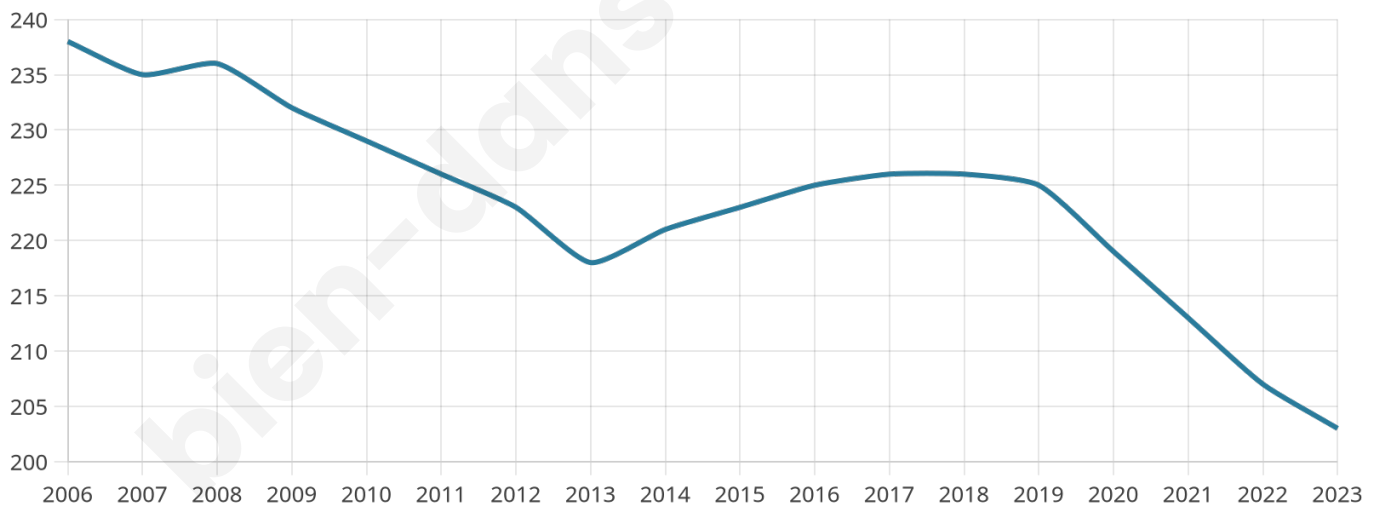

Statistiques sur la population

Nombre d'habitants

203

Age moyen

45 ans

Pop active

36%

Taux chômage

3.9%

Pop densité

68 h/km²

Revenu moyen

23 300 €/an

Evolution du nombre d'habitants

Sources : Institut national de la statistique et des études économiques (insee) selon Les dernières parutions officielles de 2024 portant sur les années 2020, 2021 et 2022.

Tranche d'âge

Activité professionnelle

Niveau de diplôme

Composition des ménages

Profils électoraux

Premier tour

Marine LE PEN 24.71 %

Emmanuel
MACRON 22.35 %