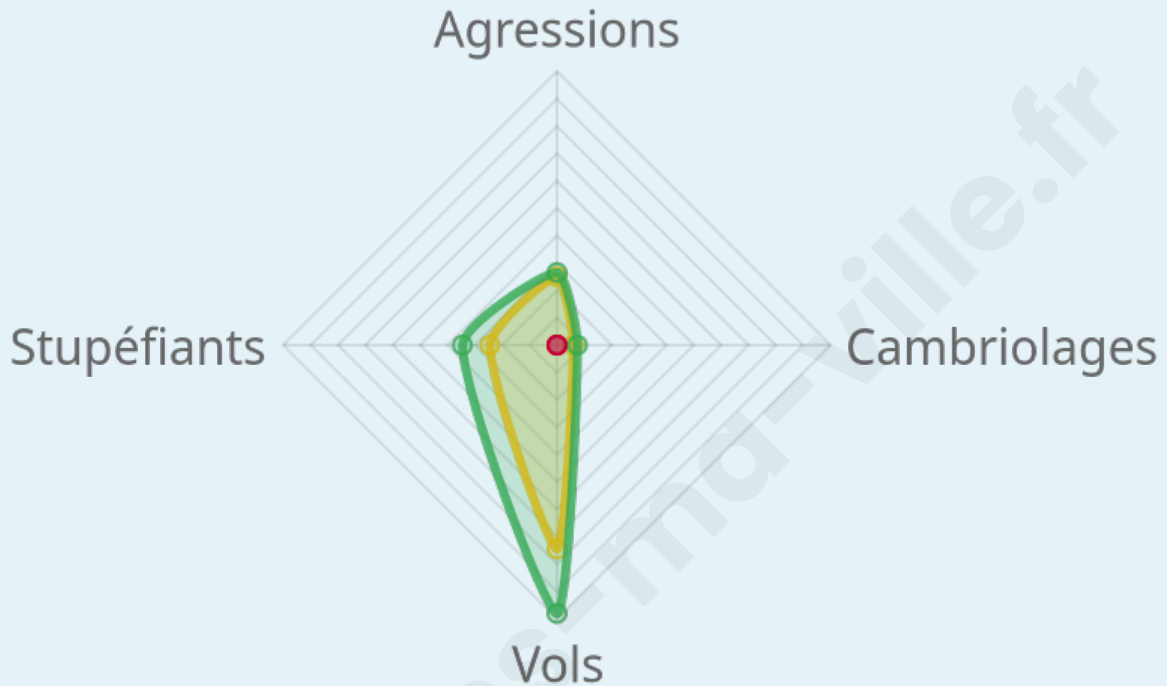

Pour comparer

(en proportion du nombre d'habitants)

Ville Département Région

Sources : Bases statistiques communale, départementale et régionale de la délinquance enregistrée par la police et la gendarmerie nationales selon les dernières parutions officielles de 2025 portant sur l'année 2024 ([data.gouv](https://data.gouv.fr)).

Agressions physiques / sexuelles : Violences sexuelles, coups et blessures volontaires intrafamiliaux, coups et blessures volontaires, autres coups, blessures volontaires et vols violents sans arme.

Cambriolages : Cambriolages de logements.

Vols : Vols avec armes, vols d'accessoires sur véhicules, vols dans les véhicules, vols de véhicules, vols sans violence contre des personnes, destructions, dégradations volontaires et escroqueries.

Stupéfiants : Trafic de stupéfiants dont (AFD) et usage de stupéfiants.