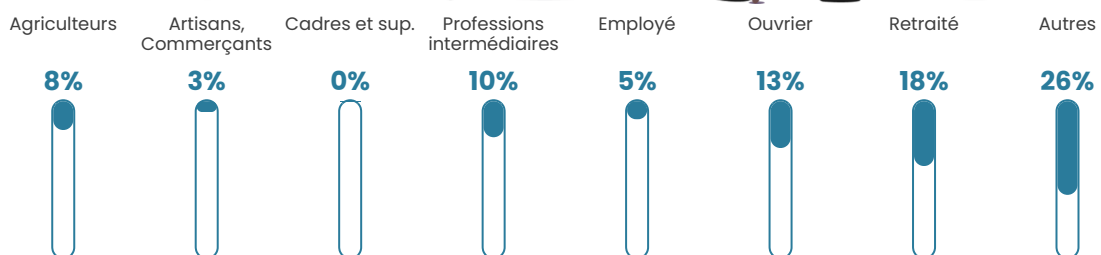

3.9%

Pop densité

68 h/km²

Revenu moyen

23 300 €/an

Evolution du nombre d'habitants

Sources : Institut national de la statistique et des études économiques (insee) selon Les dernières parutions officielles de 2024 portant sur les années 2020, 2021 et 2022.

Tranche d'âge

Activité professionnelle

Niveau de diplôme

Composition des ménages

Profils électoraux

Premier tour

Marine LE PEN 24.71 %

Emmanuel
MACRON 22.35 %