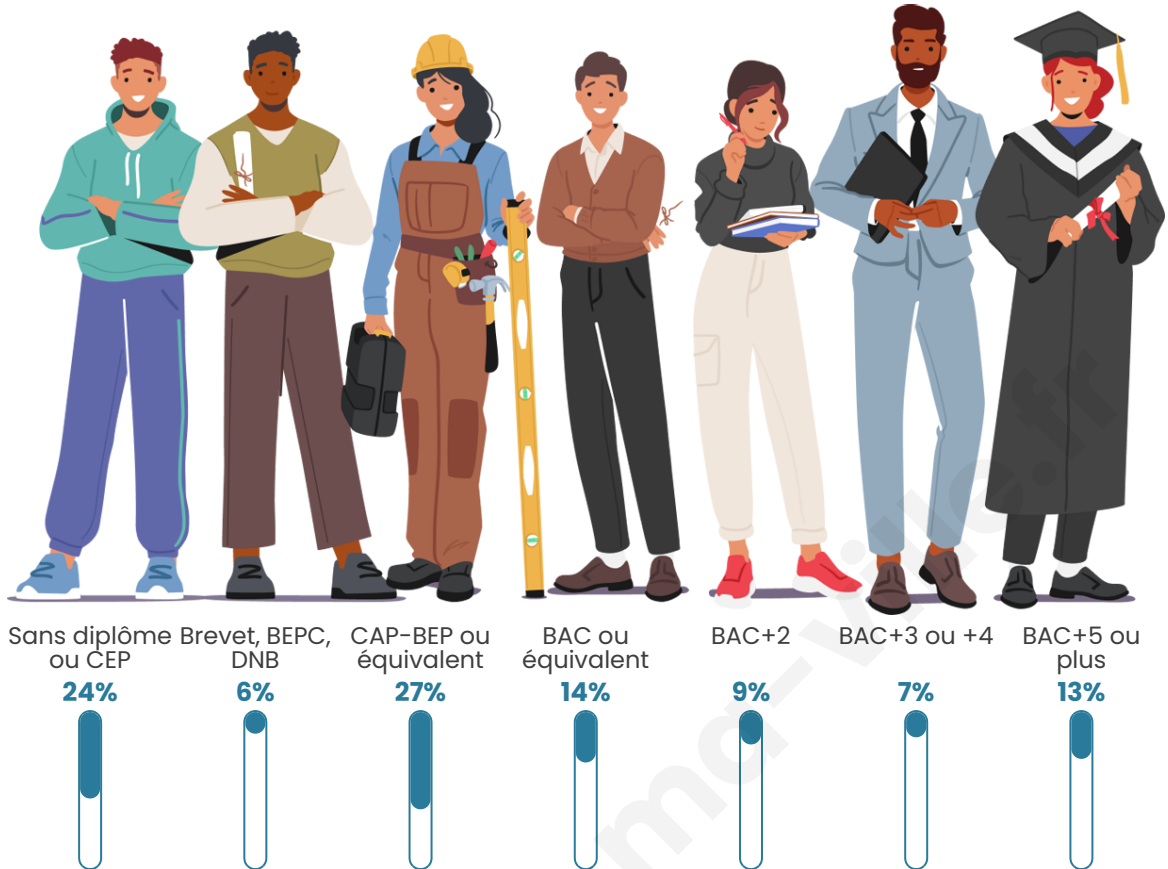

Statistiques sur la population

Nombre d'habitants

203

Age moyen

45 ans

Pop active

36%

Taux chômage

Tranche d'âge

Activité professionnelle

Niveau de diplôme

Composition des ménages

Profils électoraux

Premier tour

Marine LE PEN 24.71 %

Emmanuel
MACRON 22.35 %