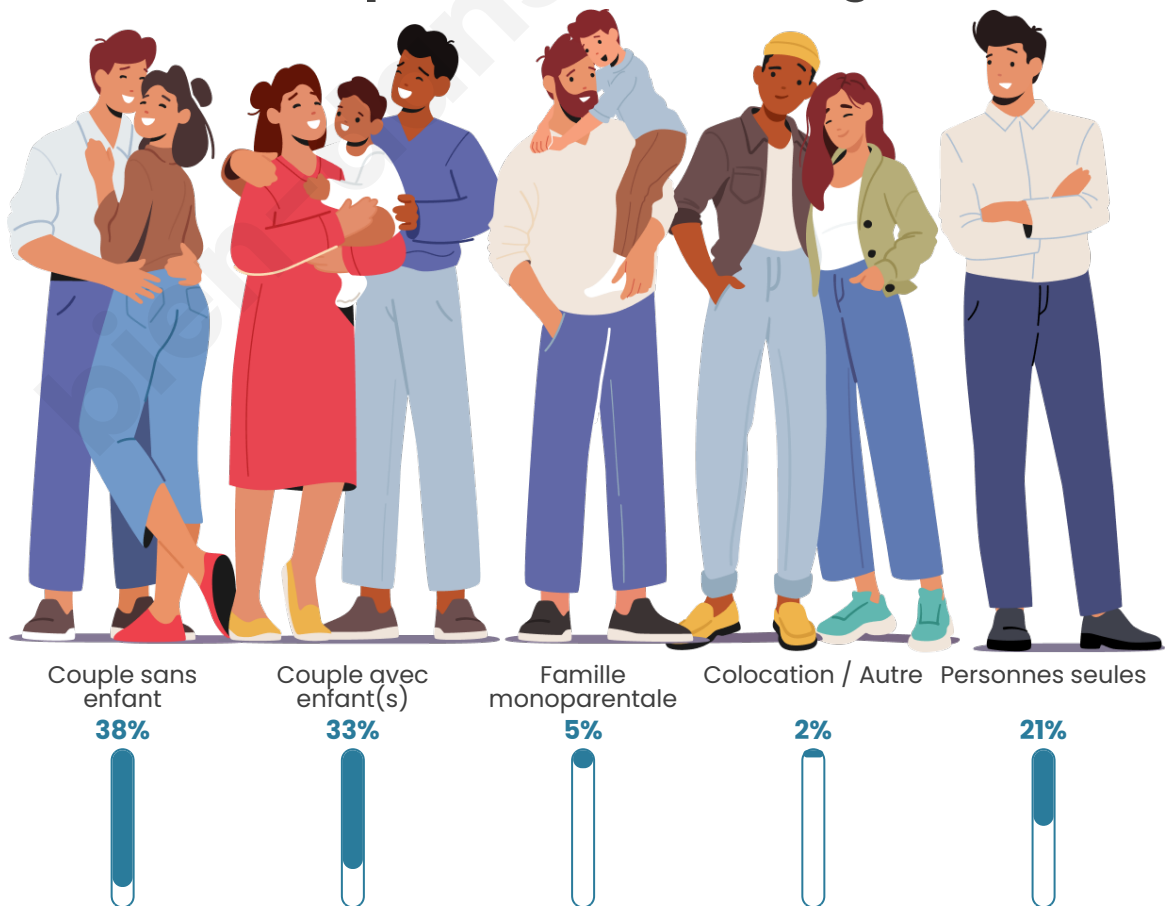

Tranche d'âge

Activité professionnelle

Niveau de diplôme

Composition des ménages

Profils électoraux

Premier tour

	Marine LE PEN	51.10 %
	Emmanuel MACRON	16.03 %
	Jean-Luc MÉLENCHON	13.01 %
	Éric ZEMMOUR	4.52 %
	Nicolas DUPONT-AIGNAN	3.84 %
	Valérie PÉCRESSÉ	3.56 %
	Jean LASSALLE	2.33 %
	Fabien ROUSSEL	1.78 %
	Anne HIDALGO	1.23 %
	Yannick JADOT	1.10 %
	Nathalie ARTHAUD	0.82 %
	Philippe POUTOU	0.68 %