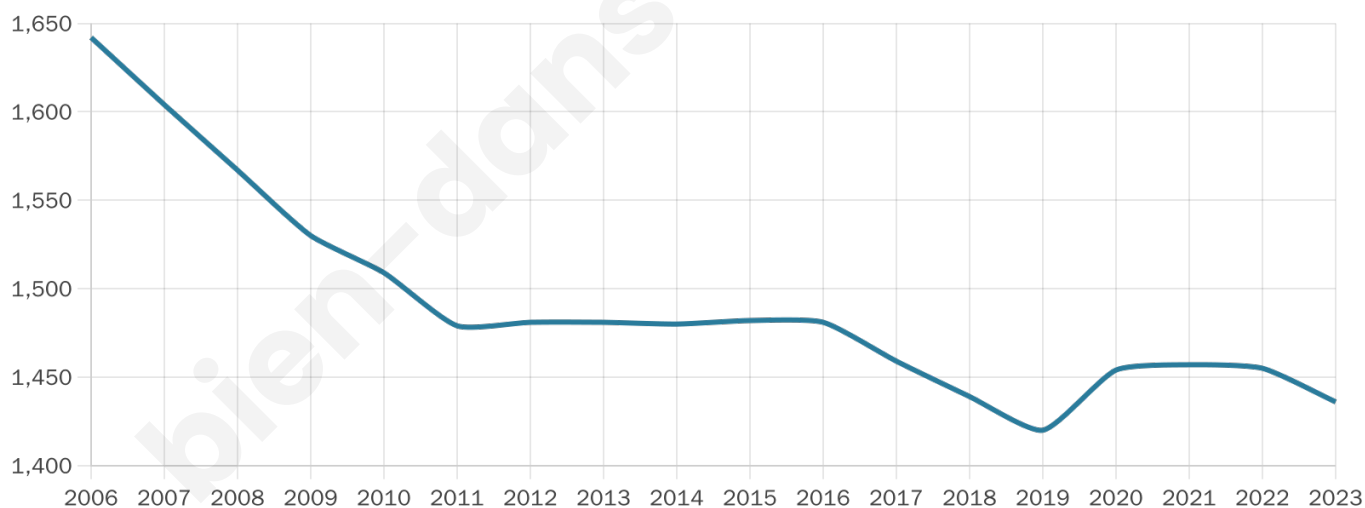

Age moyen

43 ans

Pop active

44.8%

Taux chômage

16.7%

Pop densité

144 h/km²

Revenu moyen

19 940 €/an

Evolution du nombre d'habitants

Sources : Institut national de la statistique et des études économiques (insee) selon Les dernières parutions officielles de 2024 portant sur les années 2020, 2021 et 2022.