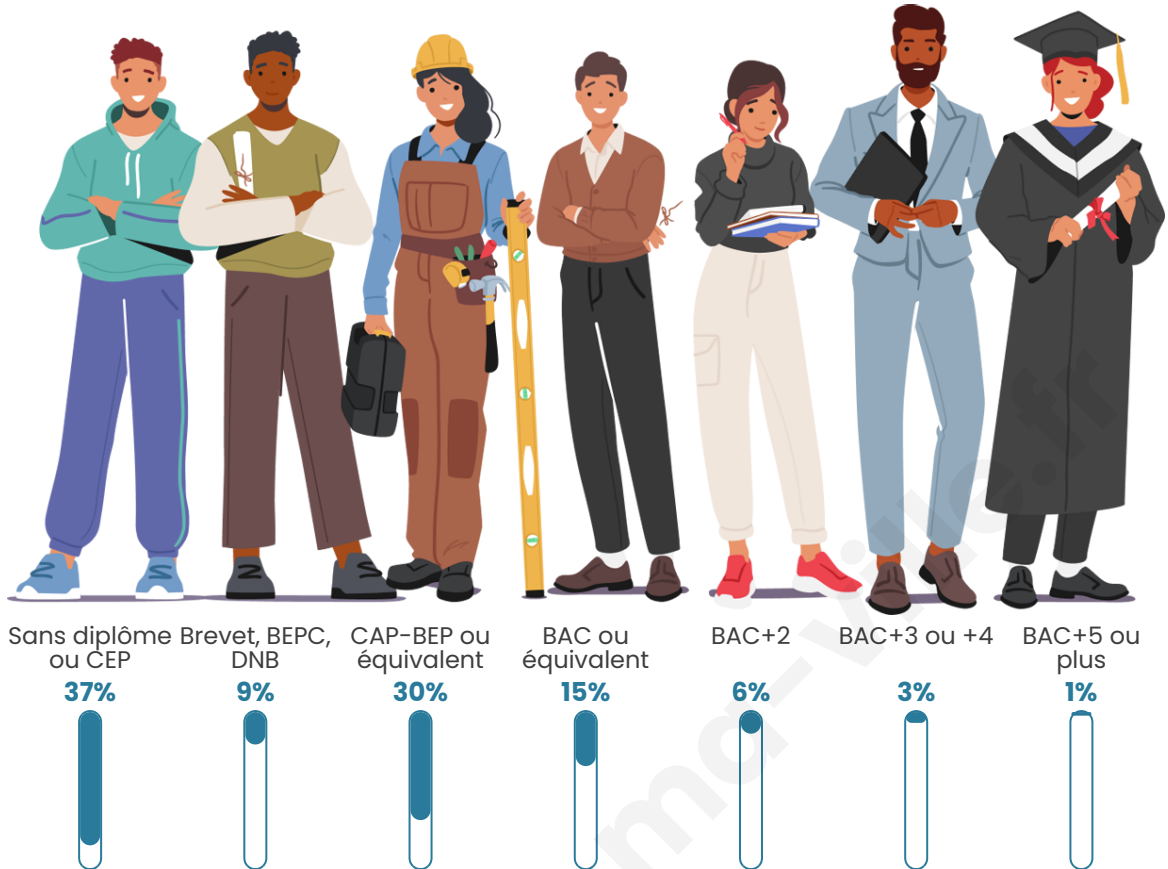

Age moyen

43 ans

Pop active

44.8%

Taux chômage

16.7%

Pop densité

144 h/km²

Tranche d'âge

Activité professionnelle

Niveau de diplôme

Composition des ménages

Profils électoraux

Premier tour

	Marine LE PEN	51.10 %
	Emmanuel MACRON	16.03 %
	Jean-Luc MÉLENCHON	13.01 %
	Éric ZEMMOUR	4.52 %
	Nicolas DUPONT-AIGNAN	3.84 %
	Valérie PÉCRESSÉ	3.56 %
	Jean LASSALLE	2.33 %
	Fabien ROUSSEL	1.78 %
	Anne HIDALGO	1.23 %
	Yannick JADOT	1.10 %
	Nathalie ARTHAUD	0.82 %
	Philippe POUTOU	0.68 %