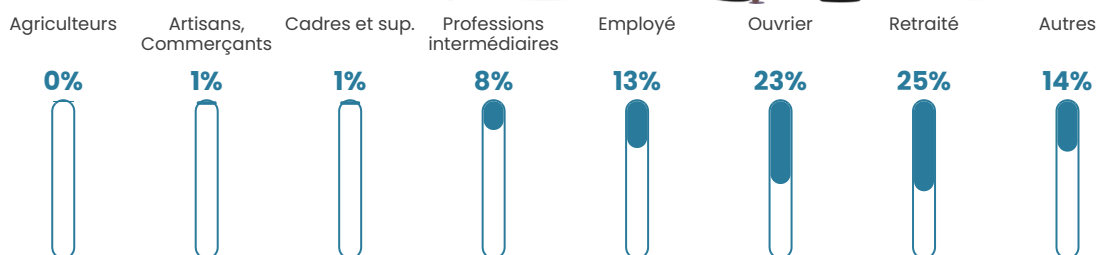

Revenu moyen

19 940 €/an

Evolution du nombre d'habitants

Sources : Institut national de la statistique et des études économiques (insee) selon Les dernières parutions officielles de 2024 portant sur les années 2020, 2021 et 2022.

Tranche d'âge

Activité professionnelle

Niveau de diplôme

Composition des ménages

Profils électoraux

Premier tour

	Marine LE PEN	51.10 %
	Emmanuel MACRON	16.03 %
	Jean-Luc MÉLENCHON	13.01 %
	Éric ZEMMOUR	4.52 %
	Nicolas DUPONT-AIGNAN	3.84 %
	Valérie PÉCRESSÉ	3.56 %
	Jean LASSALLE	2.33 %
	Fabien ROUSSEL	1.78 %
	Anne HIDALGO	1.23 %
	Yannick JADOT	1.10 %
	Nathalie ARTHAUD	0.82 %
	Philippe POUTOU	0.68 %