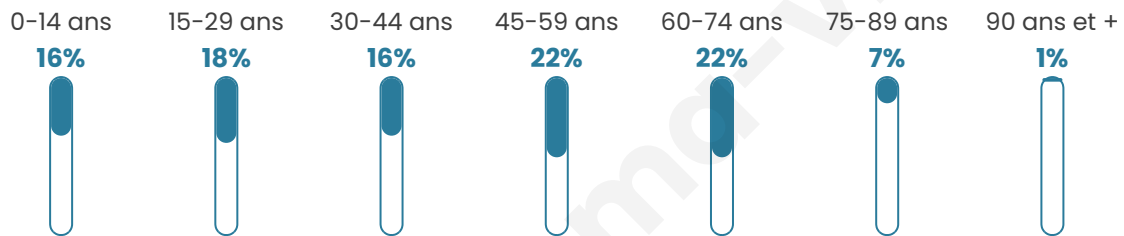

Age moyen

43 ans

Pop active

44.8%

Taux chômage

16.7%

Pop densité

144 h/km²

Revenu moyen

19 940 €/an

Evolution du nombre d'habitants

Sources : Institut national de la statistique et des études économiques (insee) selon Les dernières parutions officielles de 2024 portant sur les années 2020, 2021 et 2022.

Tranche d'âge

Activité professionnelle

Niveau de diplôme

Composition des ménages

Profils électoraux

Premier tour

	Marine LE PEN	51.10 %
	Emmanuel MACRON	16.03 %
	Jean-Luc MÉLENCHON	13.01 %
	Éric ZEMMOUR	4.52 %
	Nicolas DUPONT-AIGNAN	3.84 %
	Valérie PÉCRESSÉ	3.56 %
	Jean LASSALLE	2.33 %
	Fabien ROUSSEL	1.78 %
	Anne HIDALGO	1.23 %
	Yannick JADOT	1.10 %
	Nathalie ARTHAUD	0.82 %
	Philippe POUTOU	0.68 %