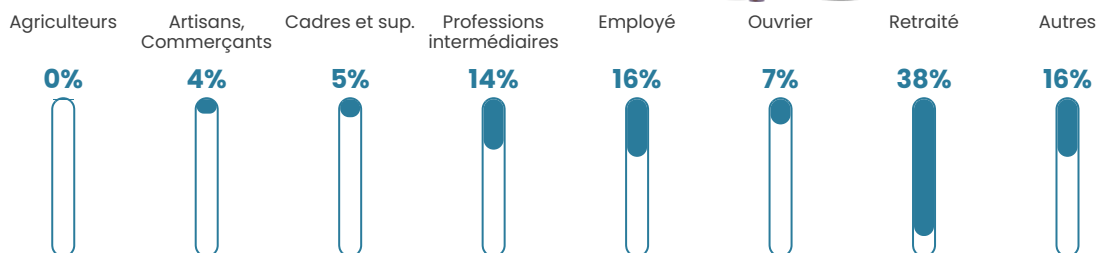

Revenu moyen

23 330 €/an

Evolution du nombre d'habitants

Sources : Institut national de la statistique et des études économiques (insee) selon Les dernières parutions officielles de 2024 portant sur les années 2020, 2021 et 2022.

Tranche d'âge

Activité professionnelle

Niveau de diplôme

Composition des ménages

Profils électoraux

Premier tour

	Emmanuel MACRON	38.03 %
	Marine LE PEN	20.35 %
	Jean-Luc MÉLENCHON	15.84 %
	Valérie PÉCRESSÉ	7.40 %
	Éric ZEMMOUR	6.36 %
	Yannick JADOT	4.74 %
	Jean LASSALLE	1.97 %
	Fabien ROUSSEL	1.85 %
	Nicolas DUPONT- AIGNAN	1.27 %
	Anne HIDALGO	0.81 %
	Nathalie ARTHAUD	0.69 %
	Philippe POUTOU	0.69 %