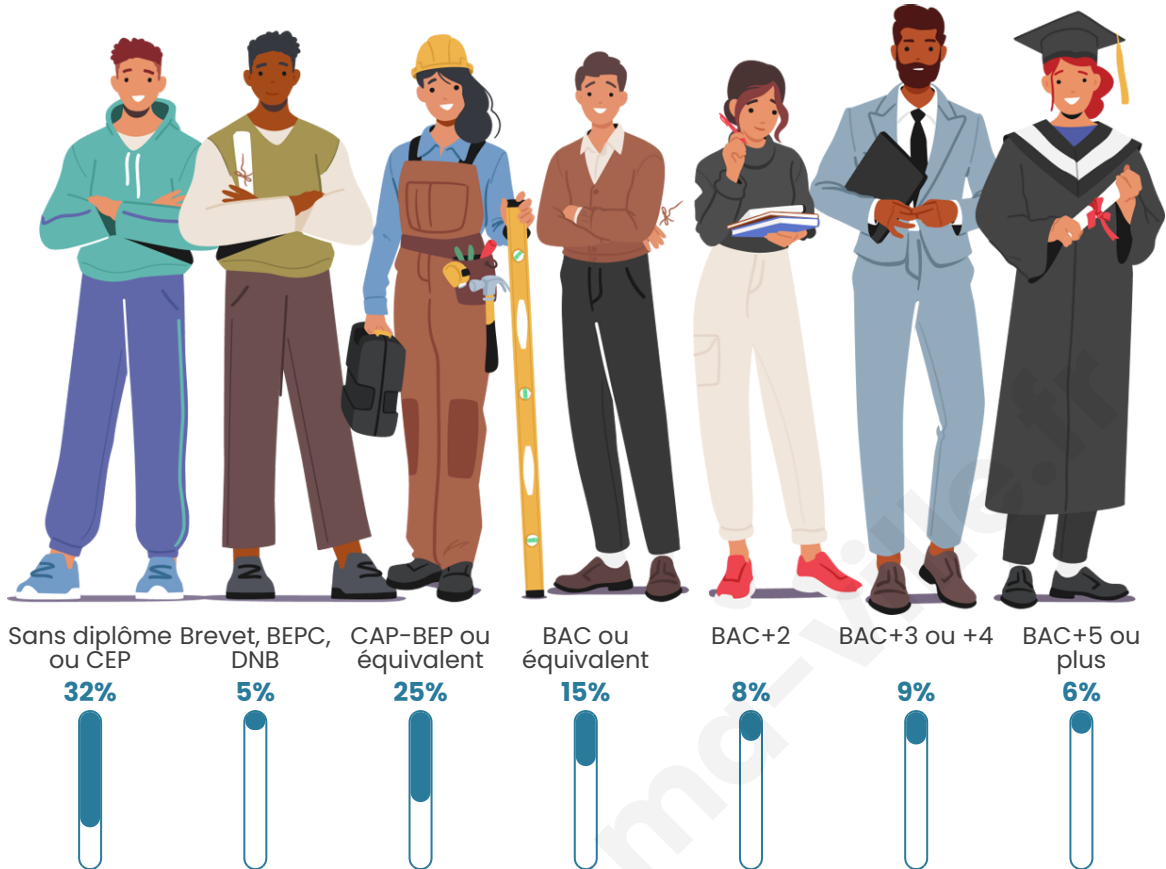

Age moyen

50 ans

Pop active

43.2%

Taux chômage

10.4%

Pop densité

276 h/km²

Tranche d'âge

Activité professionnelle

Niveau de diplôme

Composition des ménages

Profils électoraux

Premier tour

	Emmanuel MACRON	38.03 %
	Marine LE PEN	20.35 %
	Jean-Luc MÉLENCHON	15.84 %
	Valérie PÉCRESSÉ	7.40 %
	Éric ZEMMOUR	6.36 %
	Yannick JADOT	4.74 %
	Jean LASSALLE	1.97 %
	Fabien ROUSSEL	1.85 %
	Nicolas DUPONT- AIGNAN	1.27 %
	Anne HIDALGO	0.81 %
	Nathalie ARTHAUD	0.69 %
	Philippe POUTOU	0.69 %