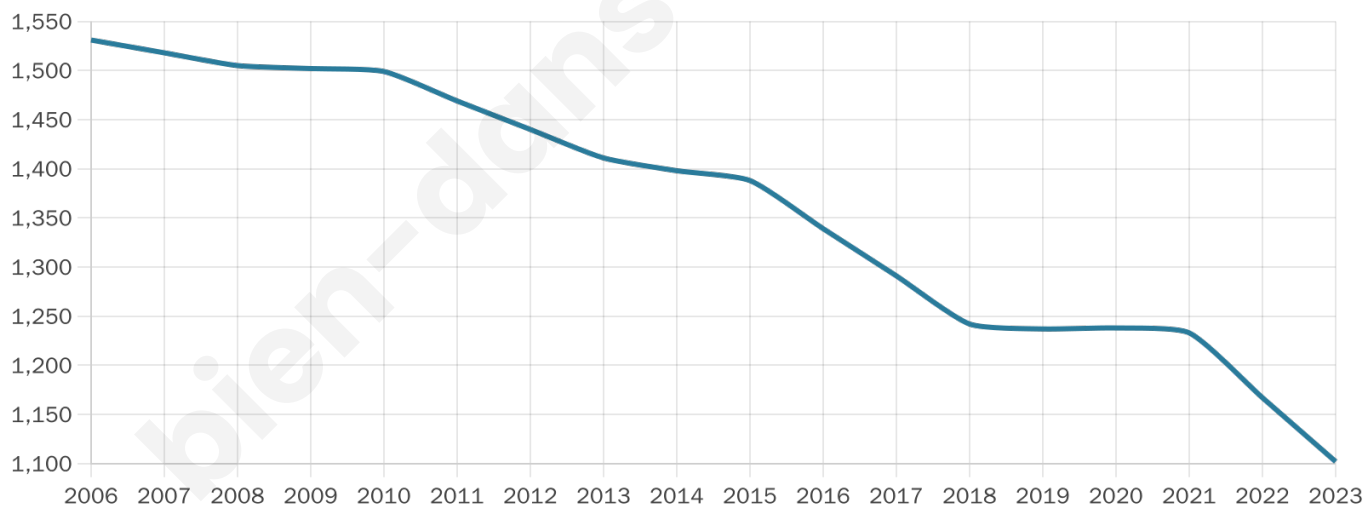

Age moyen

50 ans

Pop active

43.2%

Taux chômage

10.4%

Pop densité

276 h/km²

Revenu moyen

23 330 €/an

Evolution du nombre d'habitants

Sources : Institut national de la statistique et des études économiques (insee) selon Les dernières parutions officielles de 2024 portant sur les années 2020, 2021 et 2022.