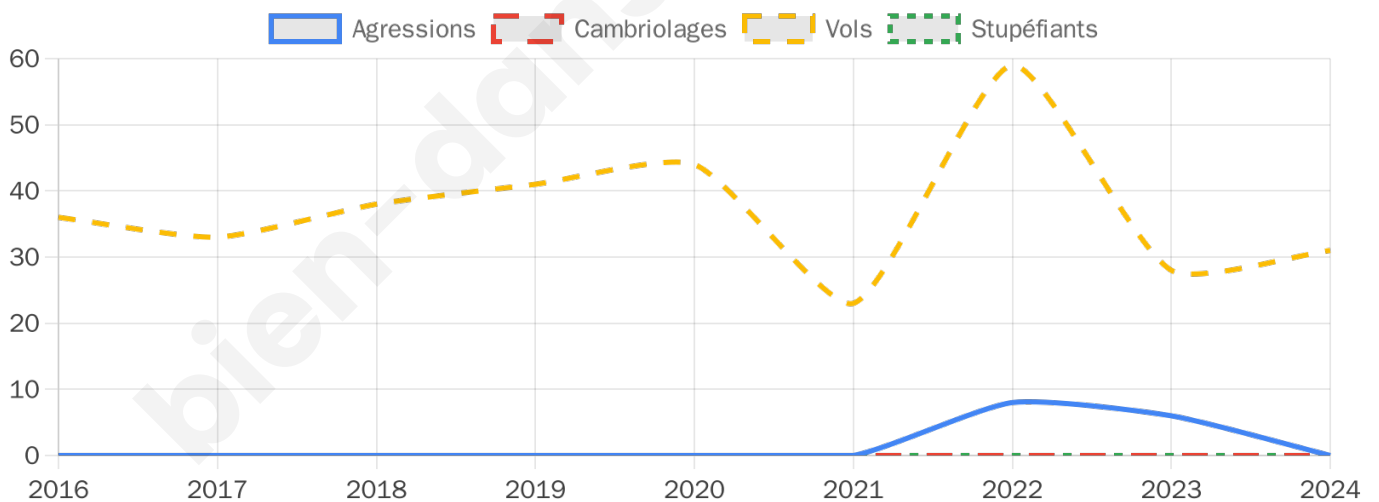

1 178 inscrits

Participation : 74.02%

Votes blancs : 0.69%

Votes nuls : 0.11%

Second tour

	Emmanuel MACRON	65,68 %
	Marine LE PEN	34,32 %

1 179 inscrits

Participation : 76.51%

Votes blancs : 5.54%

Votes nuls : 1.11%

Sécurité

Agressions physiques / sexuelles

0

Cambriolages

0

Vols / dégradations

31

Stupéfiants

0

Evolution du nombre d'infractions

Pour comparer

(en proportion du nombre d'habitants)

Sources : Bases statistiques communale, départementale et régionale de la délinquance enregistrée par la police et la gendarmerie nationales selon les dernières parutions officielles de 2025 portant sur l'année 2024 ([data.gouv](https://data.gouv.fr)).