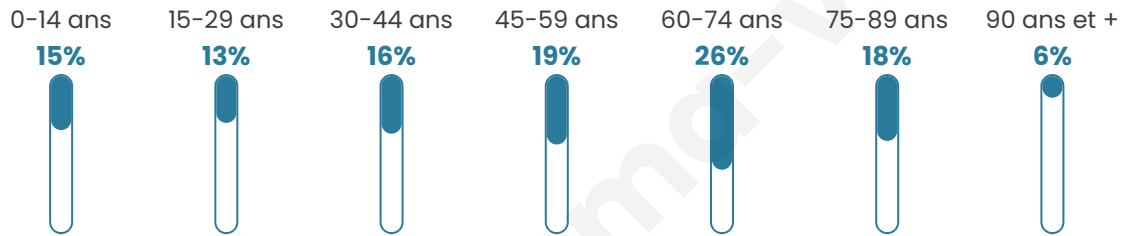

Age moyen

50 ans

Pop active

43.2%

Taux chômage

10.4%

Pop densité

276 h/km²

Revenu moyen

23 330 €/an

Evolution du nombre d'habitants

Sources : Institut national de la statistique et des études économiques (insee) selon Les dernières parutions officielles de 2024 portant sur les années 2020, 2021 et 2022.

Tranche d'âge

Activité professionnelle

Niveau de diplôme

Composition des ménages

Profils électoraux

Premier tour

	Emmanuel MACRON	38.03 %
	Marine LE PEN	20.35 %
	Jean-Luc MÉLENCHON	15.84 %
	Valérie PÉCRESSÉ	7.40 %
	Éric ZEMMOUR	6.36 %
	Yannick JADOT	4.74 %
	Jean LASSALLE	1.97 %
	Fabien ROUSSEL	1.85 %
	Nicolas DUPONT- AIGNAN	1.27 %
	Anne HIDALGO	0.81 %
	Nathalie ARTHAUD	0.69 %
	Philippe POUTOU	0.69 %