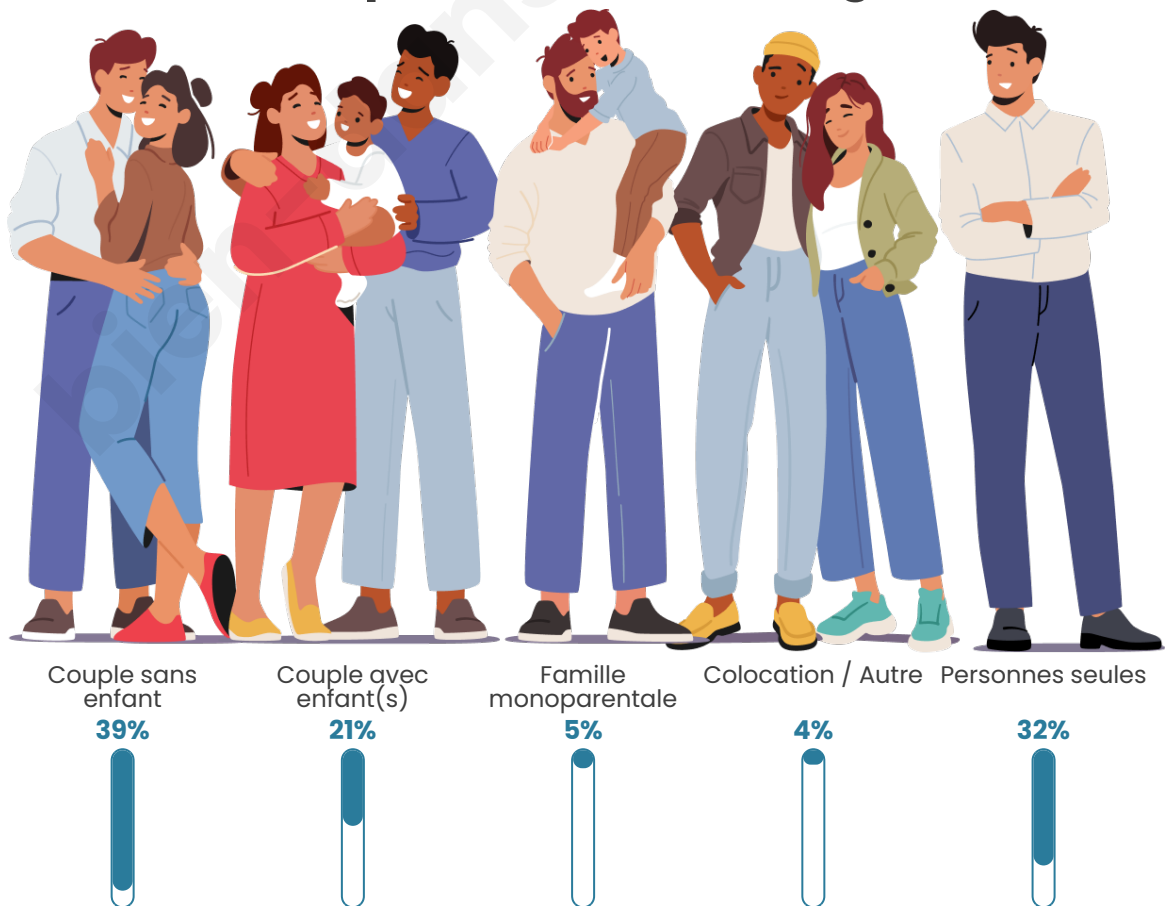

Tranche d'âge

Activité professionnelle

Niveau de diplôme

Composition des ménages

Profils électoraux

Premier tour

	Emmanuel MACRON	38.03 %
	Marine LE PEN	20.35 %
	Jean-Luc MÉLENCHON	15.84 %
	Valérie PÉCRESSÉ	7.40 %
	Éric ZEMMOUR	6.36 %
	Yannick JADOT	4.74 %
	Jean LASSALLE	1.97 %
	Fabien ROUSSEL	1.85 %
	Nicolas DUPONT- AIGNAN	1.27 %
	Anne HIDALGO	0.81 %
	Nathalie ARTHAUD	0.69 %
	Philippe POUTOU	0.69 %