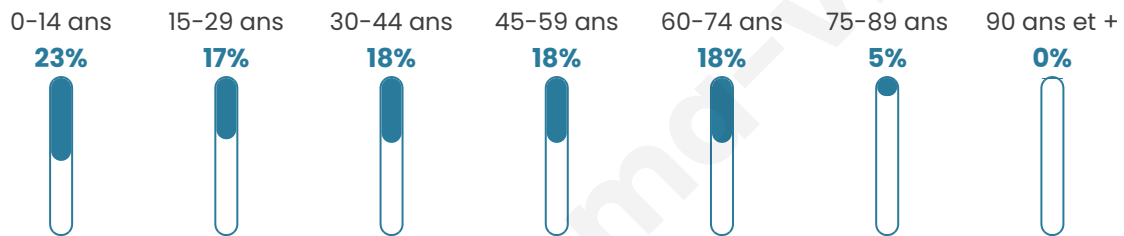

38 ans

Pop active

48%

Taux chômage

6.4%

Pop densité

25 h/km²

Revenu moyen

Tranche d'âge

Activité professionnelle

Niveau de diplôme

Composition des ménages

Profils électoraux

Premier tour

	Marine LE PEN	30.23 %
	Emmanuel MACRON	26.74 %
	Jean-Luc MÉLENCHON	23.26 %
	Éric ZEMMOUR	6.98 %
	Jean LASSALLE	3.49 %
	Valérie PÉCRESSÉ	3.49 %
	Fabien ROUSSEL	2.33 %
	Anne HIDALGO	2.33 %
	Nicolas DUPONT-AIGNAN	1.16 %
	Nathalie ARTHAUD	0.00 %
	Yannick JADOT	0.00 %
	Philippe POUTOU	0.00 %