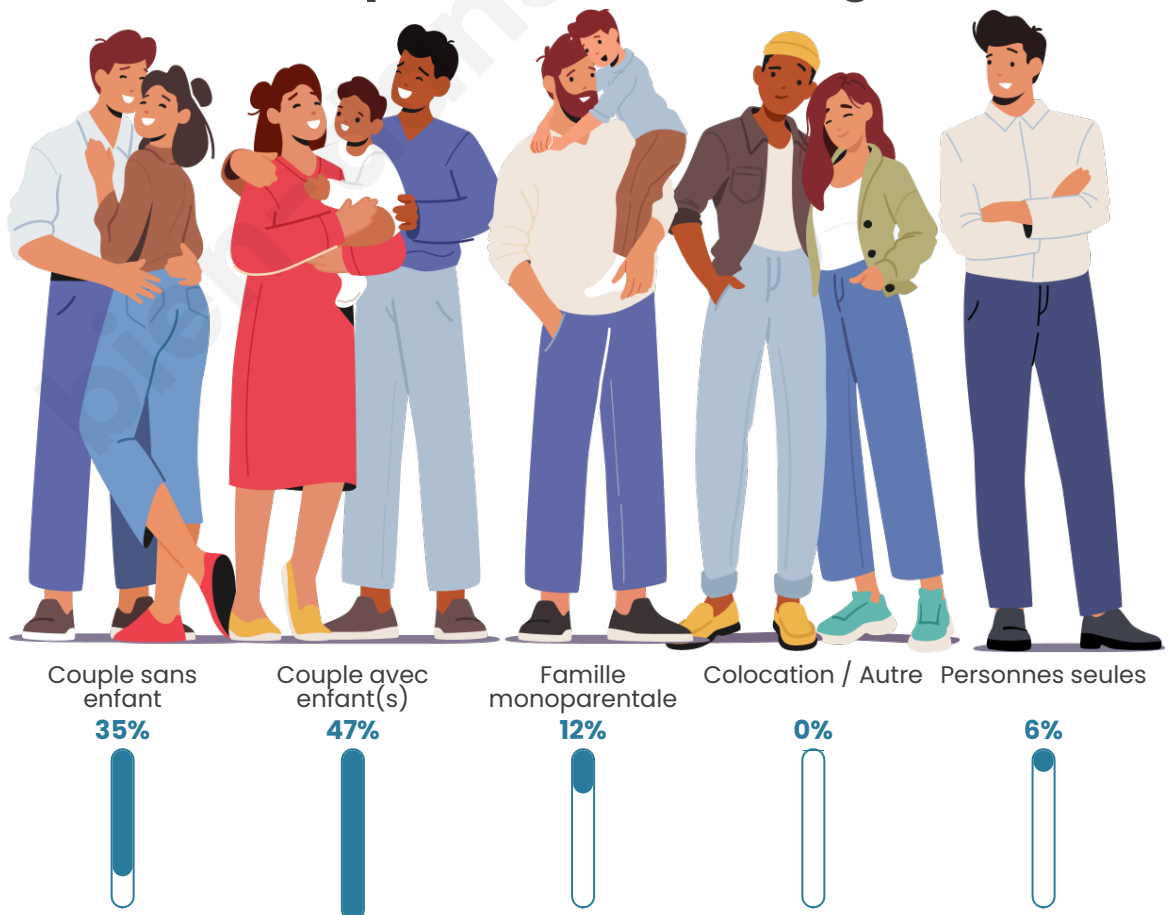

Tranche d'âge

Activité professionnelle

Niveau de diplôme

Composition des ménages

Profils électoraux

Premier tour

	Marine LE PEN	30.23 %
	Emmanuel MACRON	26.74 %
	Jean-Luc MÉLENCHON	23.26 %
	Éric ZEMMOUR	6.98 %
	Jean LASSALLE	3.49 %
	Valérie PÉCRESSÉ	3.49 %
	Fabien ROUSSEL	2.33 %
	Anne HIDALGO	2.33 %
	Nicolas DUPONT-AIGNAN	1.16 %
	Nathalie ARTHAUD	0.00 %
	Yannick JADOT	0.00 %
	Philippe POUTOU	0.00 %