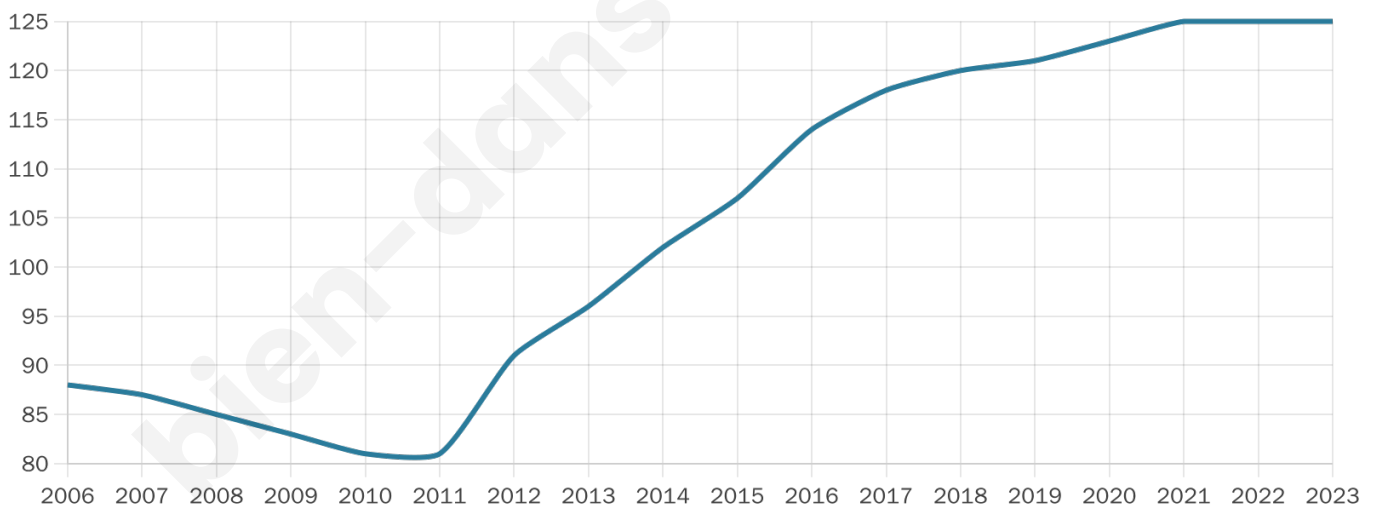

Version web

Ville de Étrépilly

Présenté par

BIEN dans
ma **VILLE** 

Sommaire

Situation géographique	3
Statistiques sur la population	4
Evolution du nombre d'habitants	4
Tranche d'âge	5
0-14 ans	5
15-29 ans	5
30-44 ans	5
45-59 ans	5
60-74 ans	5
75-89 ans	5
90 ans et +	5
Activité professionnelle	5
Agriculteurs	5
Artisans, Commerçants	5
Cadres et sup.	5
Professions intermédiaires	5
Employé	5
Ouvrier	5
Retraité	5
Autres	5
Niveau de diplôme	6
Sans diplôme ou CEP	6
Brevet, BEPC, DNB	6
CAP-BEP ou équivalent	6
BAC ou équivalent	6
BAC+2	6
BAC+3 ou +4	6
BAC+5 ou plus	6
Composition des ménages	6
Couple sans enfant	6
Couple avec enfant(s)	6
Famille monoparentale	6
Colocation / Autre	6
Personnes seules	6
Profils électoraux	7
Premier tour	7
Sécurité	8
Evolution du nombre d'infractions	8
Pour comparer	9
Services à la population	10
Commerce	10
Éducation	10
Villes autour de Étrépilly	12

38 ans

Pop active

48%

Taux chômage

6.4%

Pop densité

25 h/km²

Revenu moyen

23 220 €/an

Evolution du nombre d'habitants

Sources : Institut national de la statistique et des études économiques (insee) selon Les dernières parutions officielles de 2024 portant sur les années 2020, 2021 et 2022.