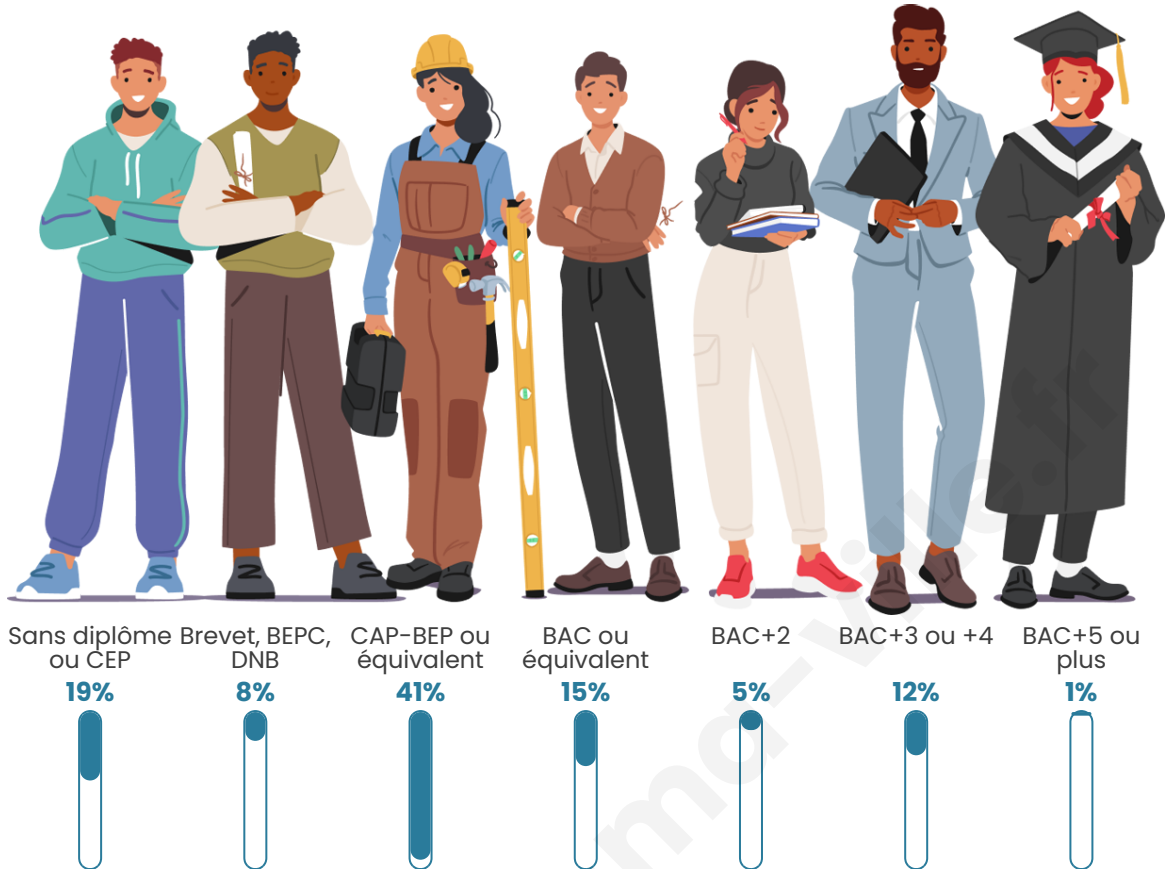

Tranche d'âge

Activité professionnelle

Niveau de diplôme

Composition des ménages

Profils électoraux

Premier tour

	Marine LE PEN	30.23 %
	Emmanuel MACRON	26.74 %
	Jean-Luc MÉLENCHON	23.26 %
	Éric ZEMMOUR	6.98 %
	Jean LASSALLE	3.49 %
	Valérie PÉCRESSÉ	3.49 %
	Fabien ROUSSEL	2.33 %
	Anne HIDALGO	2.33 %
	Nicolas DUPONT-AIGNAN	1.16 %
	Nathalie ARTHAUD	0.00 %
	Yannick JADOT	0.00 %
	Philippe POUTOU	0.00 %