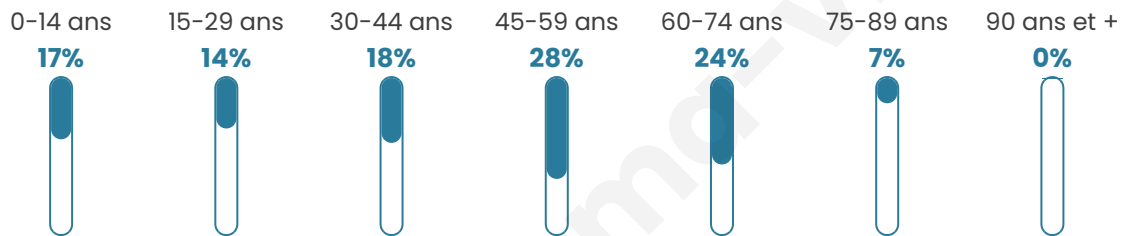

# Statistiques sur la population

Nombre d'habitants

**268**

Age moyen

**44 ans**

Pop active

**43.7%**

Taux chômage

**5.3%**

Pop densité

**67 h/km<sup>2</sup>**

Revenu moyen

**24 900 €/an**

## Evolution du nombre d'habitants

Sources : Institut national de la statistique et des études économiques (insee) selon Les dernières parutions officielles de 2024 portant sur les années 2020, 2021 et 2022.

## Tranche d'âge