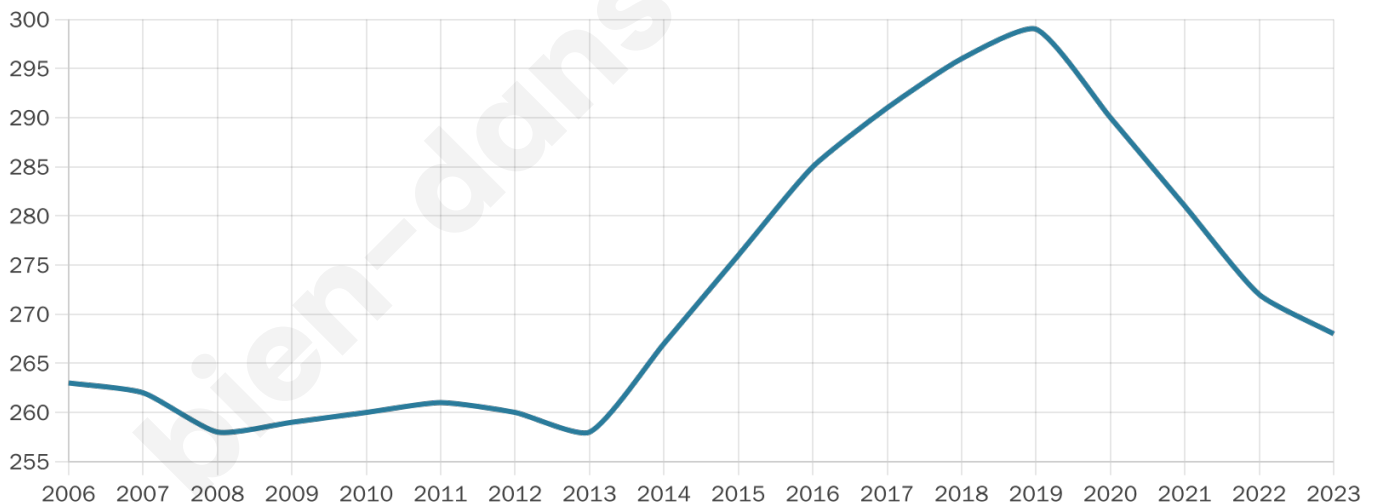

# Statistiques sur la population

Nombre d'habitants

**268**

Age moyen

**44 ans**

Pop active

**43.7%**

Taux chômage

**5.3%**

Pop densité

**67 h/km<sup>2</sup>**

Revenu moyen

**24 900 €/an**

## Evolution du nombre d'habitants

Sources : Institut national de la statistique et des études économiques (insee) selon Les dernières parutions officielles de 2024 portant sur les années 2020, 2021 et 2022.