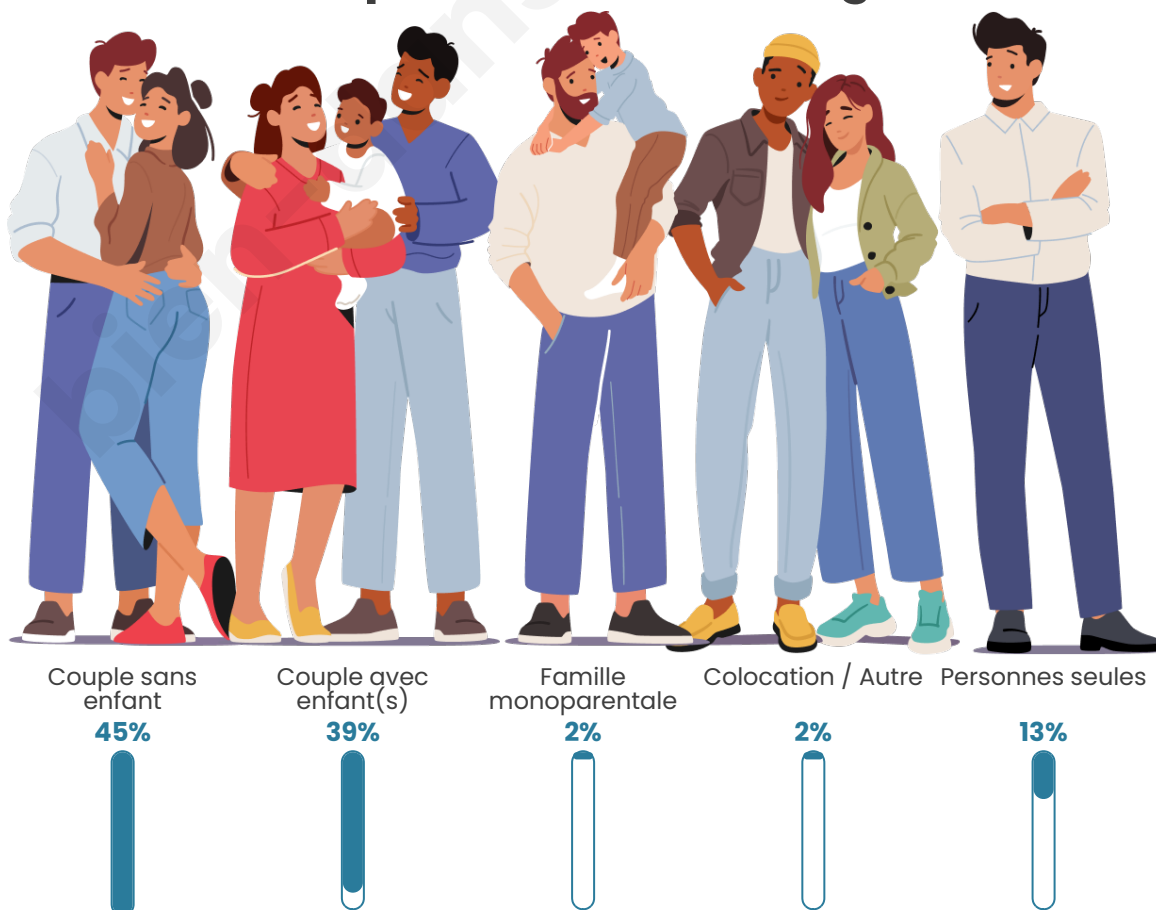

Tranche d'âge

Activité professionnelle

Niveau de diplôme

Composition des ménages

Profils électoraux

Premier tour

	Marine LE PEN	28.62 %
	Emmanuel MACRON	19.79 %
	Jean-Luc MÉLENCHON	16.96 %
	Valérie PÉCRESSÉ	7.42 %
	Fabien ROUSSEL	5.30 %
	Éric ZEMMOUR	5.30 %
	Anne HIDALGO	4.24 %
	Jean LASSALLE	3.89 %
	Yannick JADOT	3.89 %
	Nicolas DUPONT-AIGNAN	3.18 %
	Philippe POUTOU	1.06 %
	Nathalie ARTHAUD	0.35 %