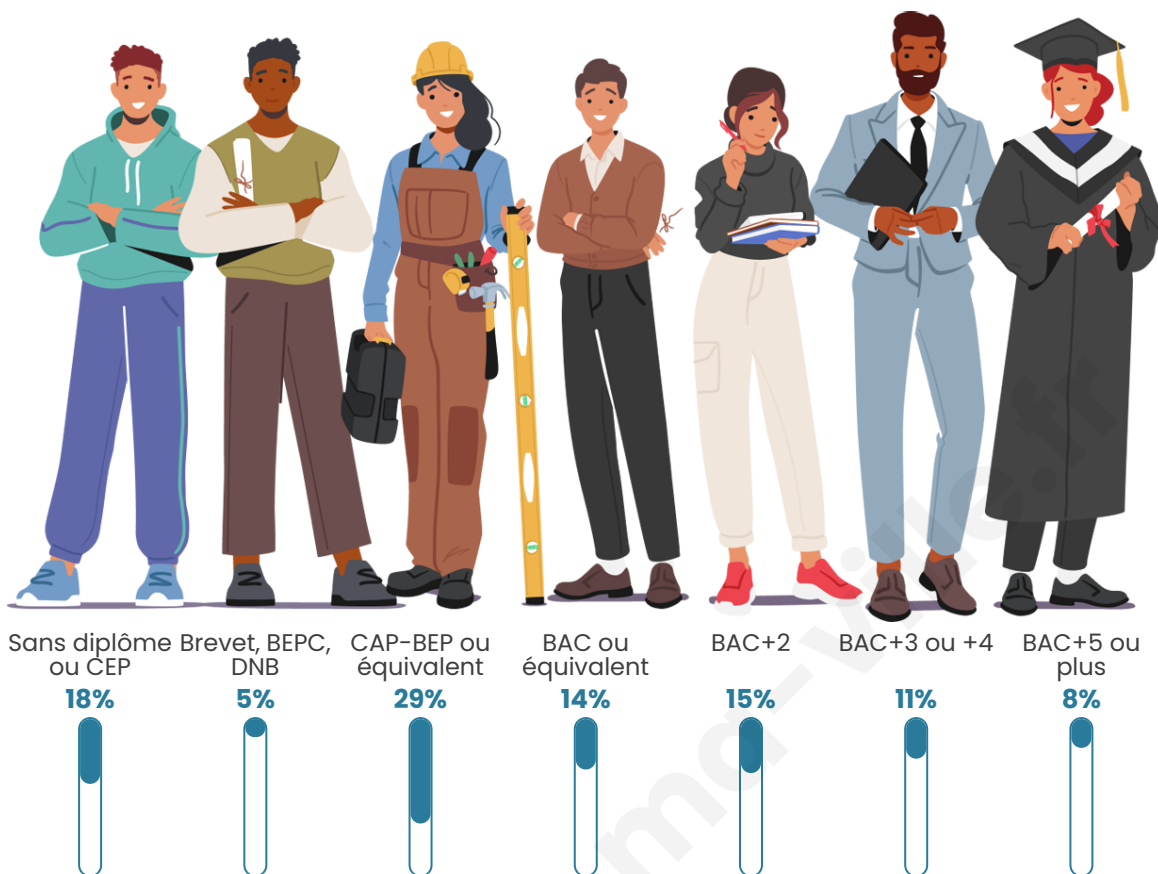

Statistiques sur la population

Nombre d'habitants

431

Age moyen

42 ans

Pop active

52.7%

Taux chômage

4.8%

Pop densité

29 h/km²

Revenu moyen

23 800 €/an

Evolution du nombre d'habitants

Sources : Institut national de la statistique et des études économiques (insee) selon Les dernières parutions officielles de 2024 portant sur les années 2020, 2021 et 2022.

Tranche d'âge

Activité professionnelle

Niveau de diplôme

Composition des ménages

Profils électoraux

Premier tour

	Marine LE PEN	28.62 %
	Emmanuel MACRON	19.79 %
	Jean-Luc MÉLENCHON	16.96 %
	Valérie PÉCRESSÉ	7.42 %
	Fabien ROUSSEL	5.30 %
	Éric ZEMMOUR	5.30 %
	Anne HIDALGO	4.24 %
	Jean LASSALLE	3.89 %
	Yannick JADOT	3.89 %
	Nicolas DUPONT-AIGNAN	3.18 %
	Philippe POUTOU	1.06 %
	Nathalie ARTHAUD	0.35 %