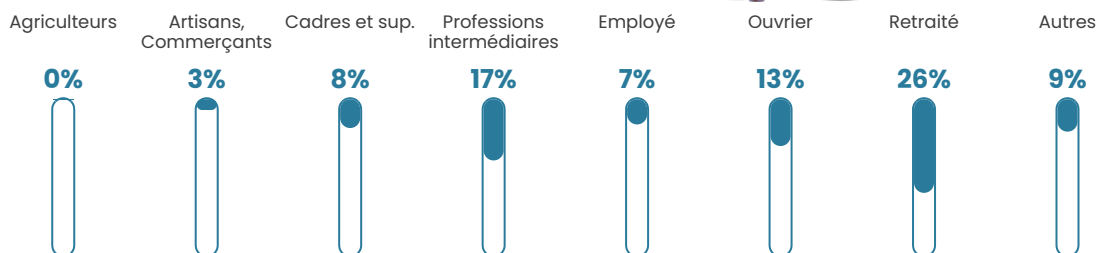

4.8%

Pop densité

29 h/km²

Revenu moyen

23 800 €/an

Evolution du nombre d'habitants

Sources : Institut national de la statistique et des études économiques (insee) selon Les dernières parutions officielles de 2024 portant sur les années 2020, 2021 et 2022.

Tranche d'âge

Activité professionnelle

Niveau de diplôme

Composition des ménages

Profils électoraux

Premier tour

	Marine LE PEN	28.62 %
	Emmanuel MACRON	19.79 %
	Jean-Luc MÉLENCHON	16.96 %
	Valérie PÉCRESSÉ	7.42 %
	Fabien ROUSSEL	5.30 %
	Éric ZEMMOUR	5.30 %
	Anne HIDALGO	4.24 %
	Jean LASSALLE	3.89 %
	Yannick JADOT	3.89 %
	Nicolas DUPONT-AIGNAN	3.18 %
	Philippe POUTOU	1.06 %
	Nathalie ARTHAUD	0.35 %