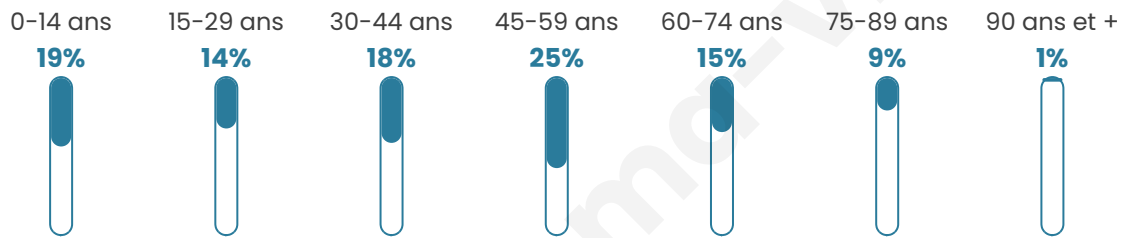

Statistiques sur la population

Nombre d'habitants

431

Age moyen

42 ans

Pop active

52.7%

Taux chômage

4.8%

Pop densité

29 h/km²

Revenu moyen

23 800 €/an

Evolution du nombre d'habitants

Sources : Institut national de la statistique et des études économiques (insee) selon Les dernières parutions officielles de 2024 portant sur les années 2020, 2021 et 2022.

Tranche d'âge

Activité professionnelle

Niveau de diplôme

Composition des ménages

Profils électoraux

Premier tour

	Marine LE PEN	28.62 %
	Emmanuel MACRON	19.79 %
	Jean-Luc MÉLENCHON	16.96 %
	Valérie PÉCRESSÉ	7.42 %
	Fabien ROUSSEL	5.30 %
	Éric ZEMMOUR	5.30 %
	Anne HIDALGO	4.24 %
	Jean LASSALLE	3.89 %
	Yannick JADOT	3.89 %
	Nicolas DUPONT-AIGNAN	3.18 %
	Philippe POUTOU	1.06 %
	Nathalie ARTHAUD	0.35 %

341 inscrits

Participation : 83.87%

Votes blancs : 0.70%

Votes nuls : 0.35%

Second tour

	Emmanuel MACRON	51,2 %
	Marine LE PEN	48,8 %

341 inscrits

Participation : 79.47%