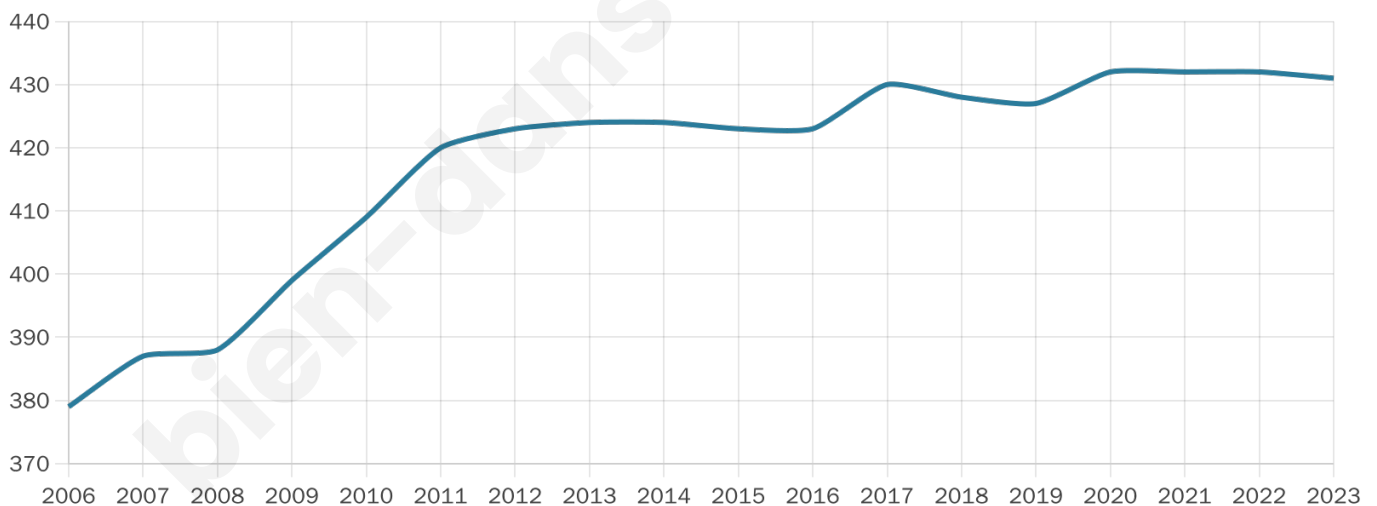

Statistiques sur la population

Nombre d'habitants

431

Age moyen

42 ans

Pop active

52.7%

Taux chômage

4.8%

Pop densité

29 h/km²

Revenu moyen

23 800 €/an

Evolution du nombre d'habitants

Sources : Institut national de la statistique et des études économiques (insee) selon Les dernières parutions officielles de 2024 portant sur les années 2020, 2021 et 2022.

Tranche d'âge

Activité professionnelle

Niveau de diplôme

Composition des ménages

Profils électoraux

Premier tour

	Marine LE PEN	28.62 %
	Emmanuel MACRON	19.79 %
	Jean-Luc MÉLENCHON	16.96 %
	Valérie PÉCRESSÉ	7.42 %
	Fabien ROUSSEL	5.30 %
	Éric ZEMMOUR	5.30 %
	Anne HIDALGO	4.24 %
	Jean LASSALLE	3.89 %
	Yannick JADOT	3.89 %
	Nicolas DUPONT-AIGNAN	3.18 %
	Philippe POUTOU	1.06 %
	Nathalie ARTHAUD	0.35 %