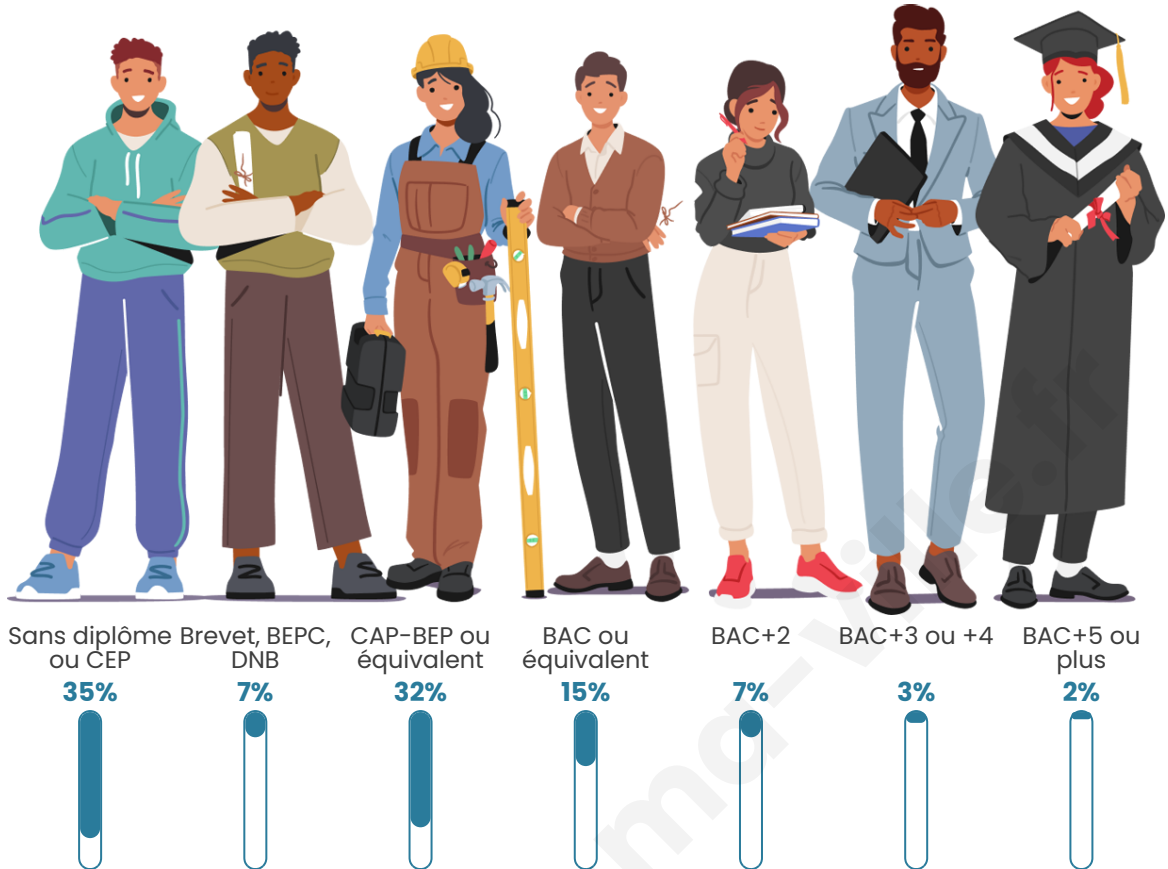

42 ans

Pop active

45%

Taux chômage

10.1%

Pop densité

184 h/km²

Revenu moyen

Tranche d'âge

Activité professionnelle

Niveau de diplôme

Composition des ménages

Profils électoraux

Premier tour

	Marine LE PEN	37.86 %
	Emmanuel MACRON	22.83 %
	Jean-Luc MÉLENCHON	15.98 %
	Éric ZEMMOUR	6.44 %
	Valérie PÉCRESE	4.50 %
	Yannick JADOT	3.30 %
	Fabien ROUSSEL	2.30 %
	Jean LASSALLE	2.15 %
	Nicolas DUPONT-AIGNAN	2.10 %
	Anne HIDALGO	1.45 %
	Nathalie ARTHAUD	0.60 %
	Philippe POUTOU	0.50 %