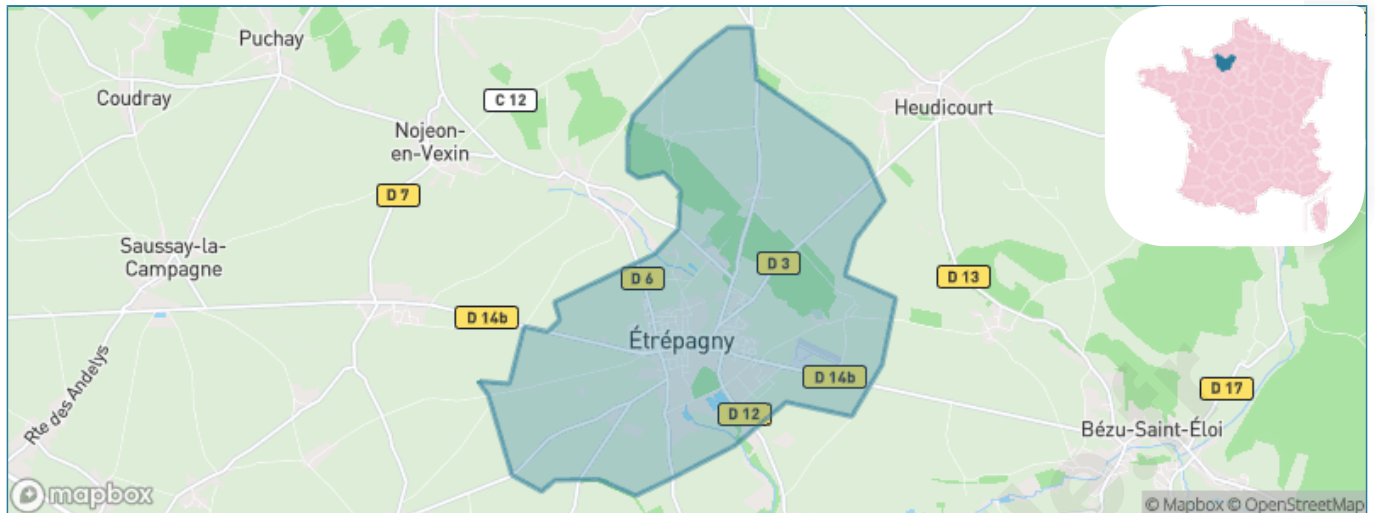

Version web

Ville de Étrépagny

Présenté par

BIEN dans
ma **VILLE** 

Sommaire

Situation géographique	3
Statistiques sur la population	4
Evolution du nombre d'habitants	4
Tranche d'âge	5
0-14 ans	5
15-29 ans	5
30-44 ans	5
45-59 ans	5
60-74 ans	5
75-89 ans	5
90 ans et +	5
Activité professionnelle	5
Agriculteurs	5
Artisans, Commerçants	5
Cadres et sup.	5
Professions intermédiaires	5
Employé	5
Ouvrier	5
Retraité	5
Autres	5
Niveau de diplôme	6
Sans diplôme ou CEP	6
Brevet, BEPC, DNB	6
CAP-BEP ou équivalent	6
BAC ou équivalent	6
BAC+2	6
BAC+3 ou +4	6
BAC+5 ou plus	6
Composition des ménages	6
Couple sans enfant	6
Couple avec enfant(s)	6
Famille monoparentale	6
Colocation / Autre	6
Personnes seules	6
Profil électoraux	7
Premier tour	7
Sécurité	8
Evolution du nombre d'infractions	8
Pour comparer	9
Services à la population	10
Commerce	10
Éducation	10
Villes autour de Étrépagny	11
Avis sur la ville de Étrépagny	12
Moyenne par critère	12
Villes autour de Étrépagny	12
Répartition des avis par note	12
Répartition des avis par note	12

Situation géographique

i Informations clés

- **Région** : Normandie
- **Département** : Eure
- **Code postal** : 27150
- **Superficie** : 20 km²

Statistiques sur la population

Nombre d'habitants

3 670

Age moyen