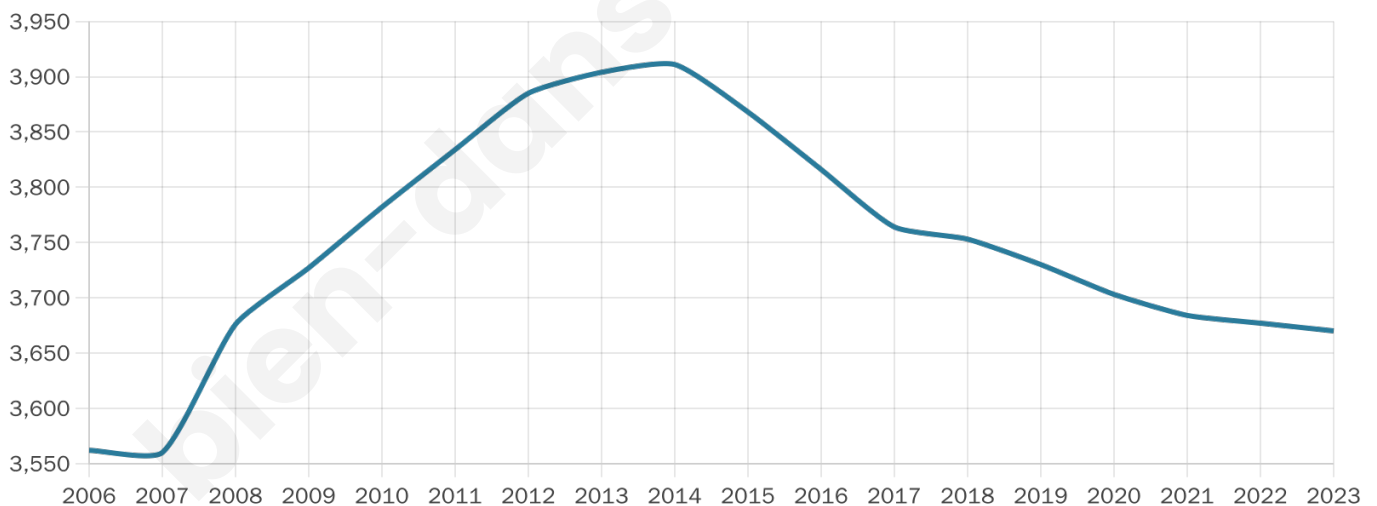

Situation géographique

i Informations clés

- **Région** : Normandie
- **Département** : Eure
- **Code postal** : 27150
- **Superficie** : 20 km²

Statistiques sur la population

Nombre d'habitants

3 670

Age moyen

42 ans

Pop active

45%

Taux chômage

10.1%

Pop densité

184 h/km²

Revenu moyen

21 790 €/an

Evolution du nombre d'habitants

Sources : Institut national de la statistique et des études économiques (insee) selon Les dernières parutions officielles de 2024 portant sur les années 2020, 2021 et 2022.