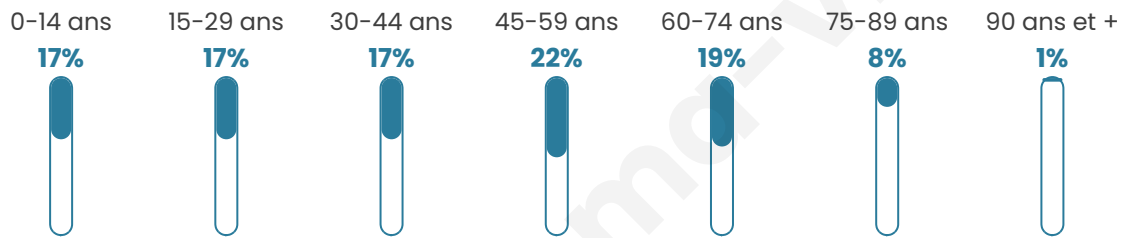

Situation géographique

i Informations clés

- **Région** : Normandie
- **Département** : Eure
- **Code postal** : 27150
- **Superficie** : 20 km²

Statistiques sur la population

Nombre d'habitants

3 670

Age moyen

42 ans

Pop active

45%

Taux chômage

10.1%

Pop densité

184 h/km²

Revenu moyen

Tranche d'âge

Activité professionnelle

Niveau de diplôme

Composition des ménages

Profils électoraux

Premier tour

	Marine LE PEN	37.86 %
	Emmanuel MACRON	22.83 %
	Jean-Luc MÉLENCHON	15.98 %
	Éric ZEMMOUR	6.44 %
	Valérie PÉCRESE	4.50 %
	Yannick JADOT	3.30 %
	Fabien ROUSSEL	2.30 %
	Jean LASSALLE	2.15 %
	Nicolas DUPONT-AIGNAN	2.10 %
	Anne HIDALGO	1.45 %
	Nathalie ARTHAUD	0.60 %
	Philippe POUTOU	0.50 %