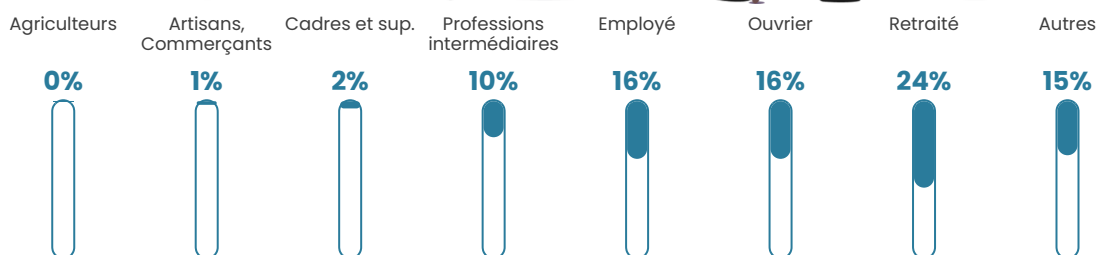

42 ans

Pop active

45%

Taux chômage

10.1%

Pop densité

184 h/km²

Revenu moyen

21 790 €/an

Evolution du nombre d'habitants

Sources : Institut national de la statistique et des études économiques (insee) selon Les dernières parutions officielles de 2024 portant sur les années 2020, 2021 et 2022.

Tranche d'âge

Activité professionnelle

Niveau de diplôme

Composition des ménages

Profils électoraux

Premier tour

	Marine LE PEN	37.86 %
	Emmanuel MACRON	22.83 %
	Jean-Luc MÉLENCHON	15.98 %
	Éric ZEMMOUR	6.44 %
	Valérie PÉCRESE	4.50 %
	Yannick JADOT	3.30 %
	Fabien ROUSSEL	2.30 %
	Jean LASSALLE	2.15 %
	Nicolas DUPONT-AIGNAN	2.10 %
	Anne HIDALGO	1.45 %
	Nathalie ARTHAUD	0.60 %
	Philippe POUTOU	0.50 %