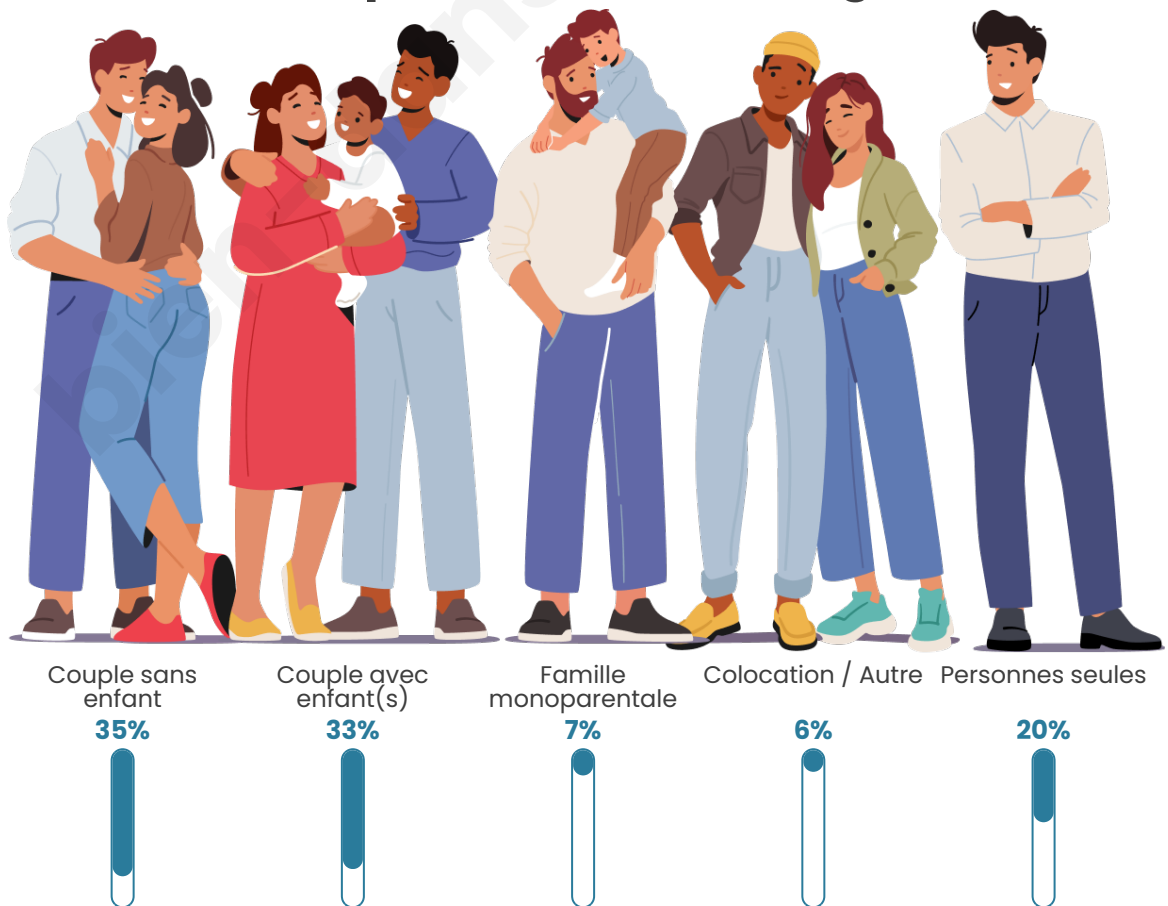

Tranche d'âge

Activité professionnelle

Niveau de diplôme

Composition des ménages

Profils électoraux

Premier tour

	Marine LE PEN	37.86 %
	Emmanuel MACRON	22.83 %
	Jean-Luc MÉLENCHON	15.98 %
	Éric ZEMMOUR	6.44 %
	Valérie PÉCRESE	4.50 %
	Yannick JADOT	3.30 %
	Fabien ROUSSEL	2.30 %
	Jean LASSALLE	2.15 %
	Nicolas DUPONT-AIGNAN	2.10 %
	Anne HIDALGO	1.45 %
	Nathalie ARTHAUD	0.60 %
	Philippe POUTOU	0.50 %