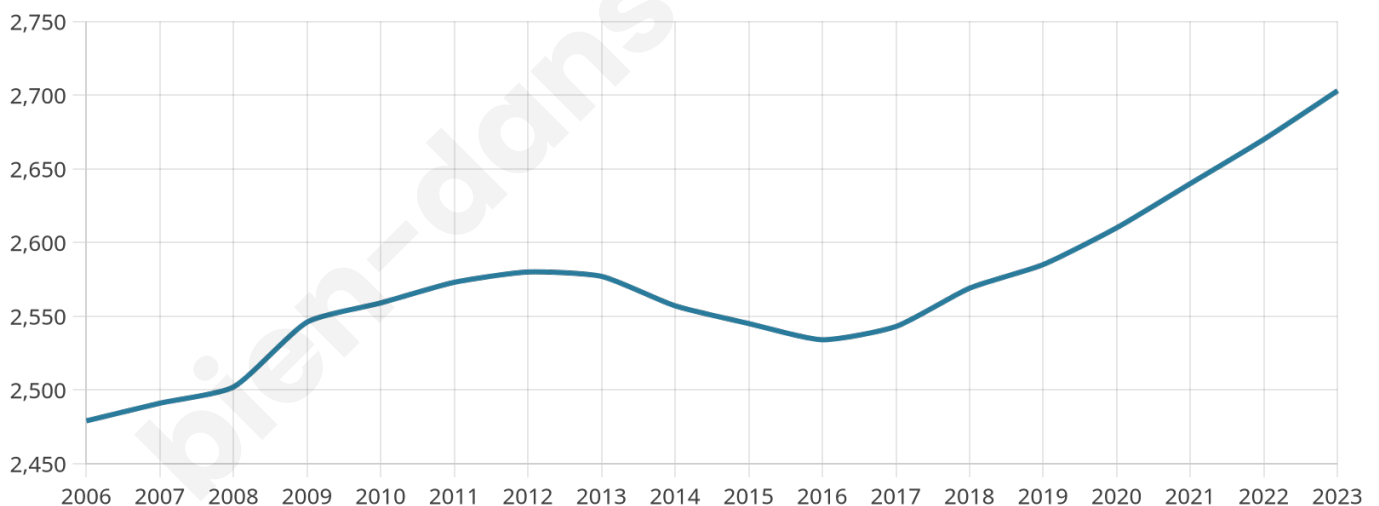

Situation géographique

i Informations clés

- **Région** : Bretagne
- **Département** : Ile-et-Vilaine
- **Code postal** : 35370
- **Superficie** : 27 km²

Statistiques sur la population

Nombre d'habitants

2 703

Age moyen

39 ans

Pop active

49%

Taux chômage

4.3%

Pop densité

100 h/km²

Revenu moyen

23 730 €/an

Evolution du nombre d'habitants

Sources : Institut national de la statistique et des études économiques (insee) selon Les dernières parutions officielles de 2024 portant sur les années 2020, 2021 et 2022.