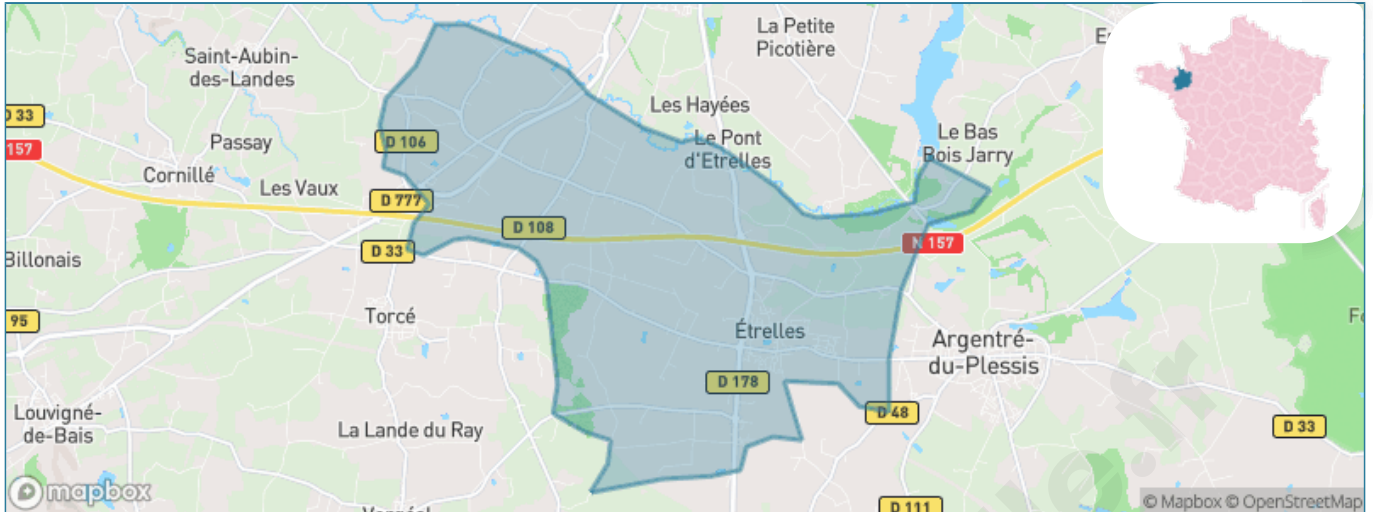

Version web

Ville de Étrelles

Présenté par

BIEN dans
ma **VILLE** 

Sommaire

Situation géographique	3
Statistiques sur la population	4
Evolution du nombre d'habitants	4
Tranche d'âge	5
0-14 ans	5
15-29 ans	5
30-44 ans	5
45-59 ans	5
60-74 ans	5
75-89 ans	5
90 ans et +	5
Activité professionnelle	5
Agriculteurs	5
Artisans, Commerçants	5
Cadres et sup.	5
Professions intermédiaires	5
Employé	5
Ouvrier	5
Retraité	5
Autres	5
Niveau de diplôme	6
Sans diplôme ou CEP	6
Brevet, BEPC, DNB	6
CAP-BEP ou équivalent	6
BAC ou équivalent	6
BAC+2	6
BAC+3 ou +4	6
BAC+5 ou plus	6
Composition des ménages	6
Couple sans enfant	6
Couple avec enfant(s)	6
Famille monoparentale	6
Colocation / Autre	6
Personnes seules	6
Profil électoraux	7
Premier tour	7
Sécurité	8
Evolution du nombre d'infractions	8
Pour comparer	9
Services à la population	10
Commerce	10
Éducation	10
Villes autour de Étrelles	12
Avis sur la ville de Étrelles	13
Moyenne par critère	13
Villes autour de Étrelles	13
Répartition des avis par note	13
Répartition des avis par note	13

Situation géographique

i Informations clés

- **Région** : Bretagne
- **Département** : Ile-et-Vilaine
- **Code postal** : 35370
- **Superficie** : 27 km²

Statistiques sur la population

Nombre d'habitants

2 703