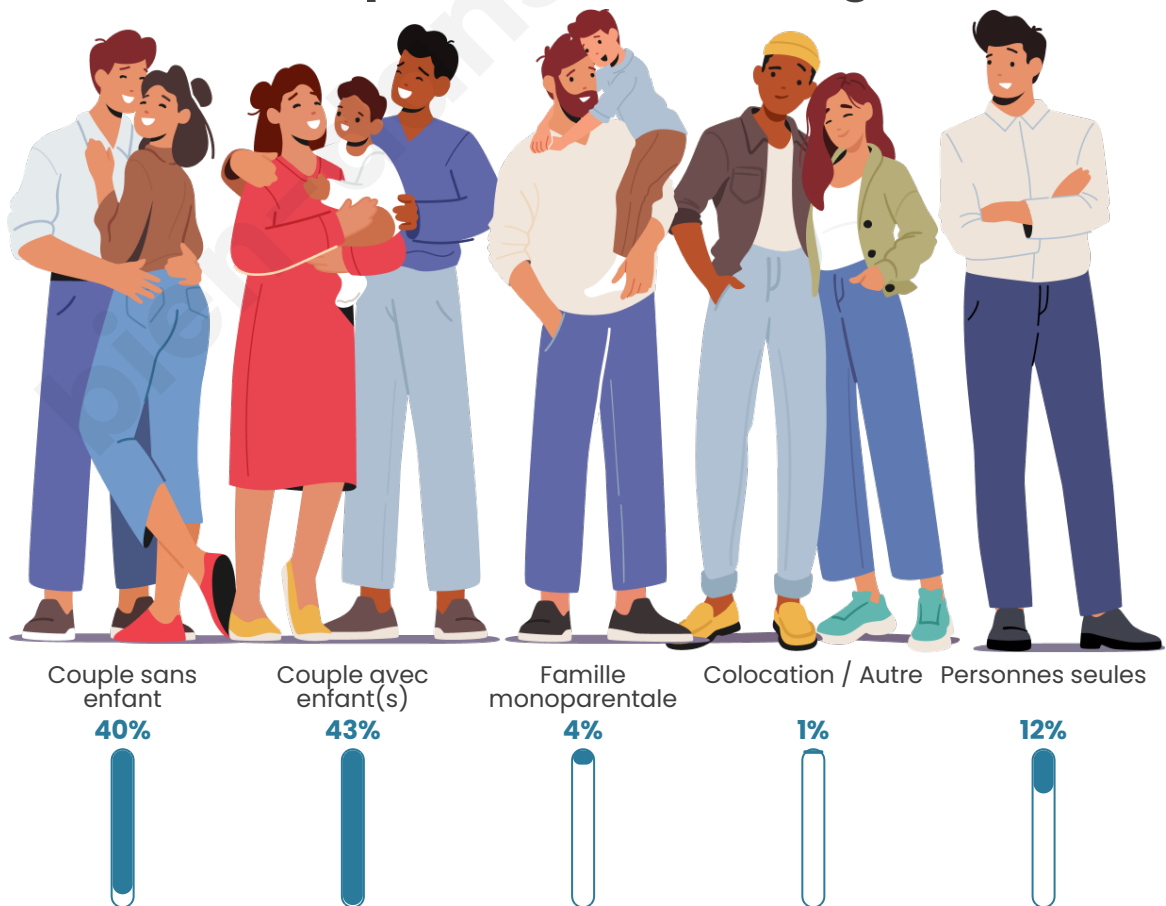

Tranche d'âge

Activité professionnelle

Niveau de diplôme

Composition des ménages

Profils électoraux

Premier tour

	Emmanuel MACRON	41.83 %
	Marine LE PEN	19.24 %
	Jean-Luc MÉLENCHON	14.90 %
	Yannick JADOT	5.45 %
	Valérie PÉCRESE	4.86 %
	Éric ZEMMOUR	3.41 %
	Nicolas DUPONT- AIGNAN	2.82 %
	Jean LASSALLE	2.36 %
	Anne HIDALGO	1.77 %
	Fabien ROUSSEL	1.64 %
	Nathalie ARTHAUD	0.85 %
	Philippe POUTOU	0.85 %