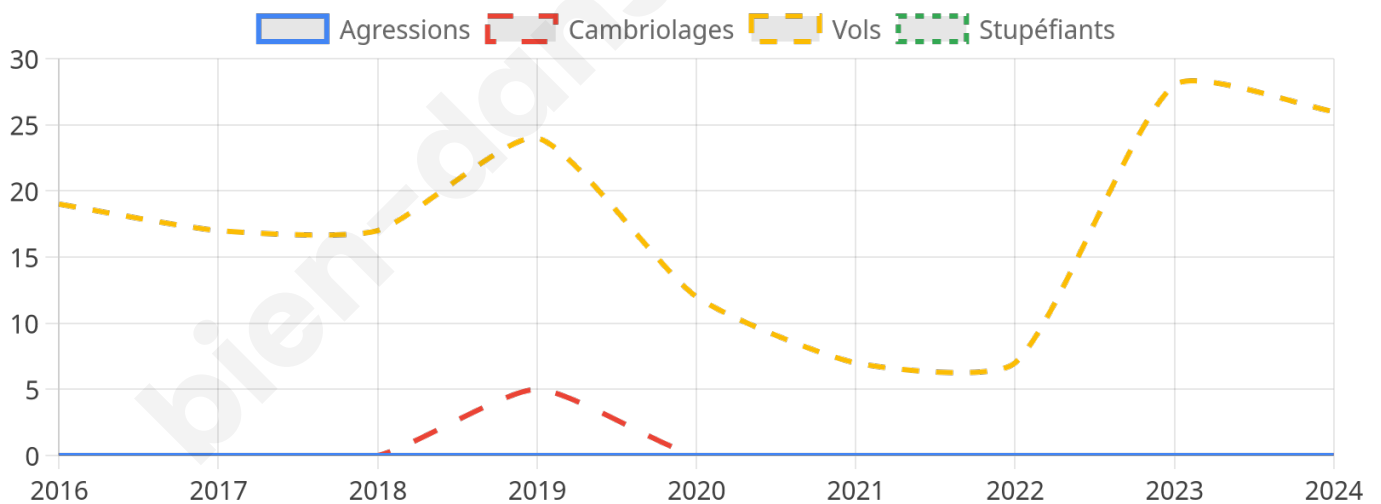

1 855 inscrits

Participation : 83.88%

Votes blancs : 1.48%

Votes nuls : 0.64%

Second tour

	Emmanuel MACRON	71,66 %
	Marine LE PEN	28,34 %

1 861 inscrits

Participation : 84.47%

26

Stupéfiants

0

Evolution du nombre d'infractions

Pour comparer

(en proportion du nombre d'habitants)

Ville Département Région

Sources : Bases statistiques communale, départementale et régionale de la délinquance enregistrée par la police et la gendarmerie nationales selon les dernières parutions officielles de 2025 portant sur l'année 2024 ([data.gouv](https://data.gouv.fr)).