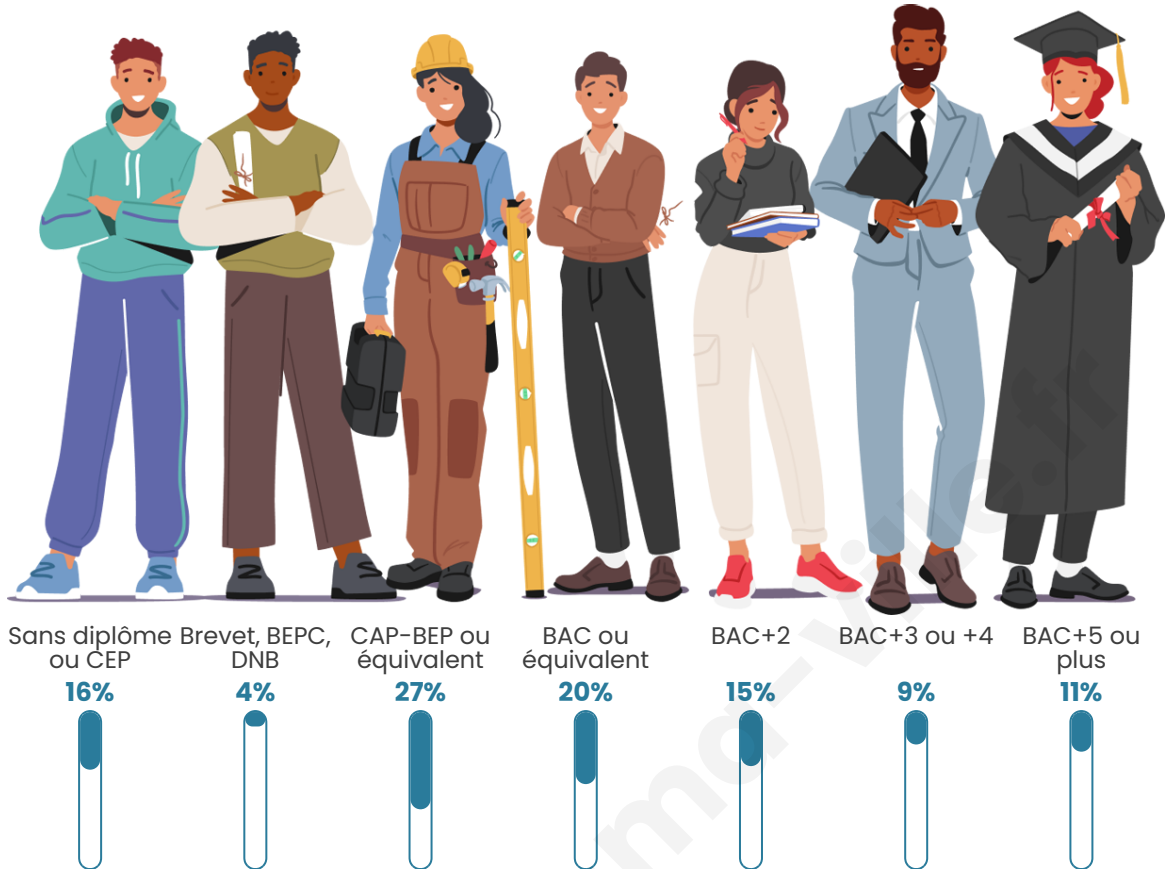

Age moyen

39 ans

Pop active

49%

Taux chômage

4.3%

Pop densité

100 h/km²

Tranche d'âge

Activité professionnelle

Niveau de diplôme

Composition des ménages

Profils électoraux

Premier tour

	Emmanuel MACRON	41.83 %
	Marine LE PEN	19.24 %
	Jean-Luc MÉLENCHON	14.90 %
	Yannick JADOT	5.45 %
	Valérie PÉCRESE	4.86 %
	Éric ZEMMOUR	3.41 %
	Nicolas DUPONT- AIGNAN	2.82 %
	Jean LASSALLE	2.36 %
	Anne HIDALGO	1.77 %
	Fabien ROUSSEL	1.64 %
	Nathalie ARTHAUD	0.85 %
	Philippe POUTOU	0.85 %