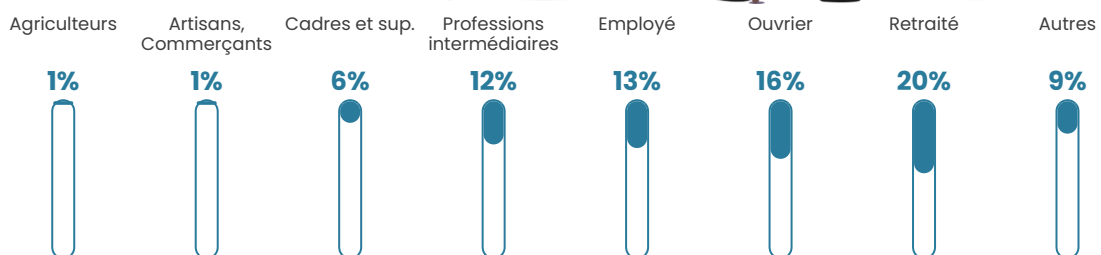

Revenu moyen

23 730 €/an

Evolution du nombre d'habitants

Sources : Institut national de la statistique et des études économiques (insee) selon Les dernières parutions officielles de 2024 portant sur les années 2020, 2021 et 2022.

Tranche d'âge

Activité professionnelle

Niveau de diplôme

Composition des ménages

Profils électoraux

Premier tour

	Emmanuel MACRON	41.83 %
	Marine LE PEN	19.24 %
	Jean-Luc MÉLENCHON	14.90 %
	Yannick JADOT	5.45 %
	Valérie PÉCRESE	4.86 %
	Éric ZEMMOUR	3.41 %
	Nicolas DUPONT- AIGNAN	2.82 %
	Jean LASSALLE	2.36 %
	Anne HIDALGO	1.77 %
	Fabien ROUSSEL	1.64 %
	Nathalie ARTHAUD	0.85 %
	Philippe POUTOU	0.85 %