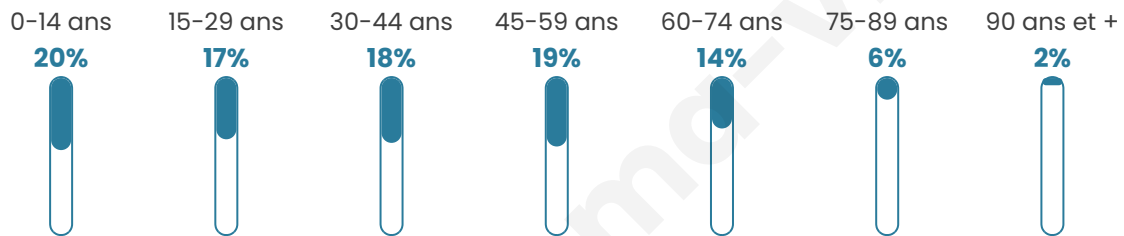

Age moyen

39 ans

Pop active

49%

Taux chômage

4.3%

Pop densité

100 h/km²

Revenu moyen

23 730 €/an

Evolution du nombre d'habitants

Sources : Institut national de la statistique et des études économiques (insee) selon Les dernières parutions officielles de 2024 portant sur les années 2020, 2021 et 2022.

Tranche d'âge

Activité professionnelle

Niveau de diplôme

Composition des ménages

Profils électoraux

Premier tour

	Emmanuel MACRON	41.83 %
	Marine LE PEN	19.24 %
	Jean-Luc MÉLENCHON	14.90 %
	Yannick JADOT	5.45 %
	Valérie PÉCRESE	4.86 %
	Éric ZEMMOUR	3.41 %
	Nicolas DUPONT- AIGNAN	2.82 %
	Jean LASSALLE	2.36 %
	Anne HIDALGO	1.77 %
	Fabien ROUSSEL	1.64 %
	Nathalie ARTHAUD	0.85 %
	Philippe POUTOU	0.85 %