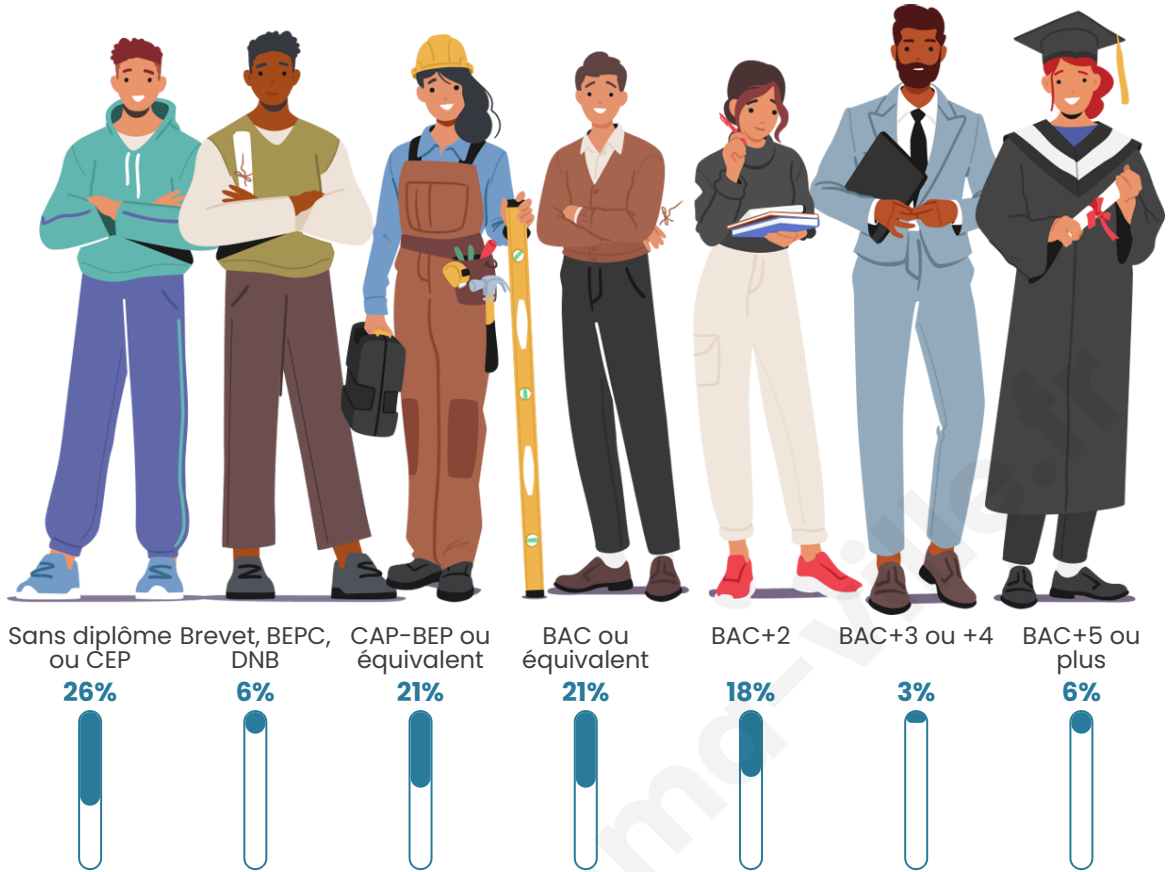

Niveau de diplôme