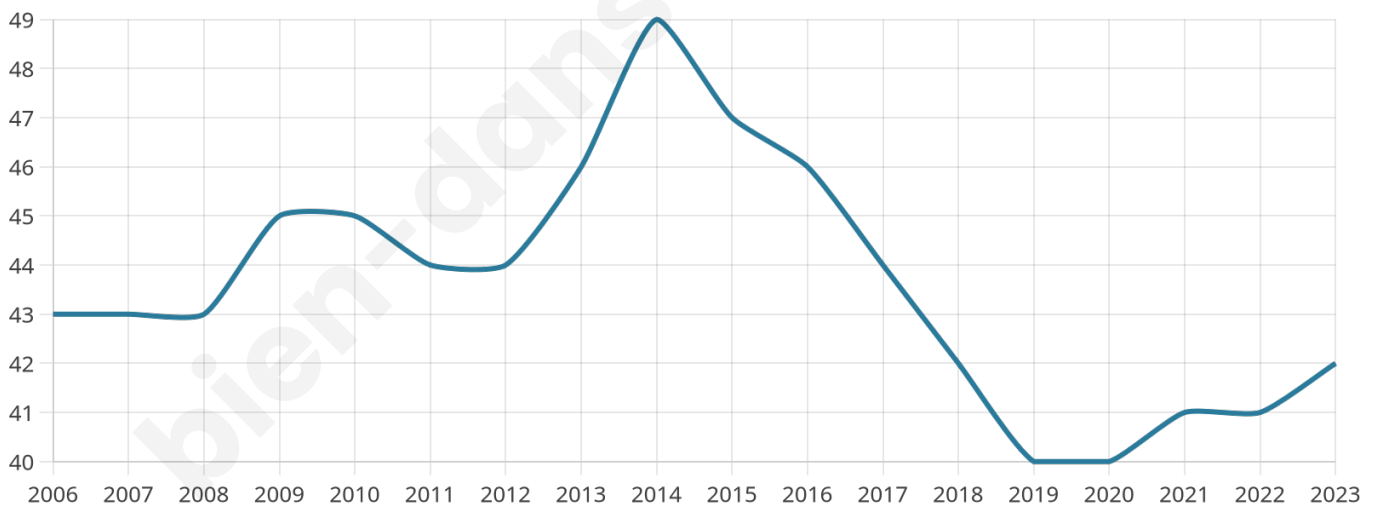

45 ans

Pop active

40.5%

Taux chômage

0%

Pop densité

14 h/km²

Revenu moyen

NC

Evolution du nombre d'habitants

Sources : Institut national de la statistique et des études économiques (insee) selon Les dernières parutions officielles de 2024 portant sur les années 2020, 2021 et 2022.