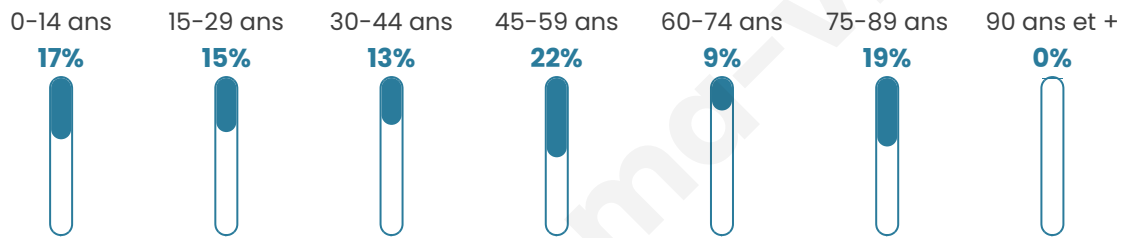

45 ans

Pop active

40.5%

Taux chômage

0%

Pop densité

14 h/km²

Revenu moyen

Tranche d'âge

Activité professionnelle

Niveau de diplôme

Composition des ménages

Profils électoraux

Premier tour

	Emmanuel MACRON	48.48 %
	Marine LE PEN	27.27 %
	Éric ZEMMOUR	18.18 %
	Nathalie ARTHAUD	3.03 %
	Fabien ROUSSEL	3.03 %
	Jean LASSALLE	0.00 %
	Jean-Luc MÉLENCHON	0.00 %
	Anne HIDALGO	0.00 %
	Yannick JADOT	0.00 %
	Valérie PÉCRESSÉ	0.00 %
	Philippe POUTOU	0.00 %
	Nicolas DUPONT- AIGNAN	0.00 %