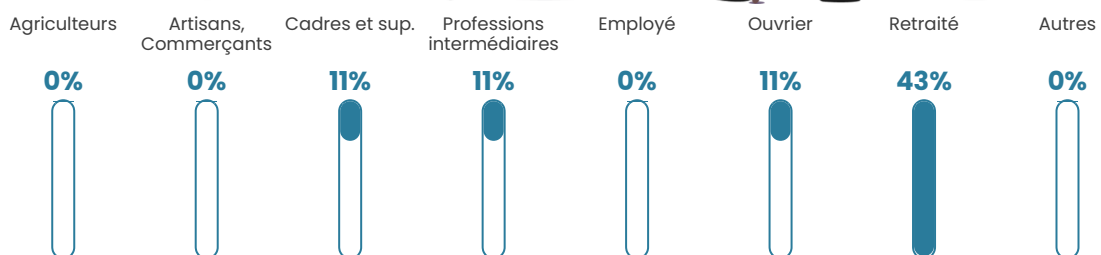

45 ans

Pop active

40.5%

Taux chômage

0%

Pop densité

14 h/km²

Revenu moyen

NC

Evolution du nombre d'habitants

Sources : Institut national de la statistique et des études économiques (insee) selon Les dernières parutions officielles de 2024 portant sur les années 2020, 2021 et 2022.

Tranche d'âge

Activité professionnelle

Niveau de diplôme

Composition des ménages

Profils électoraux

Premier tour

	Emmanuel MACRON	48.48 %
	Marine LE PEN	27.27 %
	Éric ZEMMOUR	18.18 %
	Nathalie ARTHAUD	3.03 %
	Fabien ROUSSEL	3.03 %
	Jean LASSALLE	0.00 %
	Jean-Luc MÉLENCHON	0.00 %
	Anne HIDALGO	0.00 %
	Yannick JADOT	0.00 %
	Valérie PÉCRESSÉ	0.00 %
	Philippe POUTOU	0.00 %
	Nicolas DUPONT- AIGNAN	0.00 %