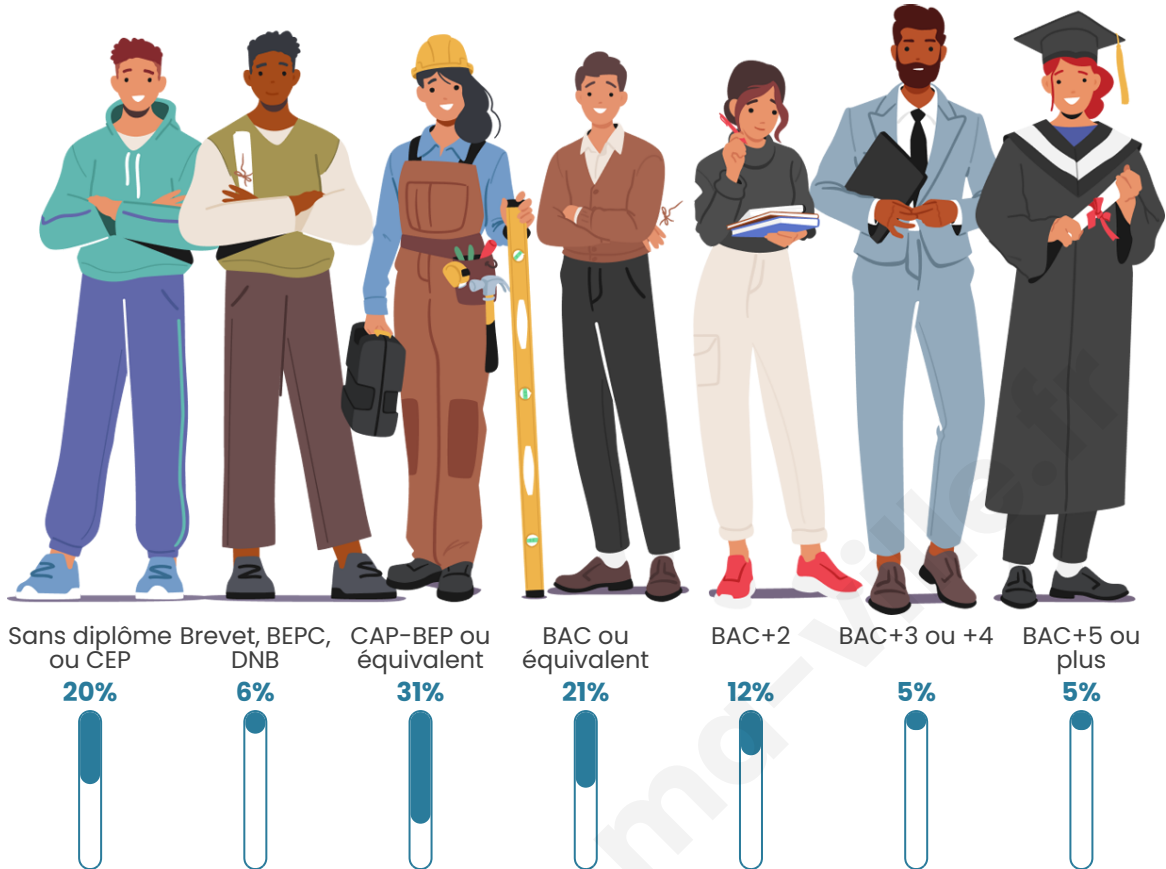

408

Age moyen

42 ans

Pop active

46.8%

Taux chômage

8.2%

Pop densité

Tranche d'âge

Activité professionnelle

Niveau de diplôme

Composition des ménages

Profils électoraux

Premier tour

	Marine LE PEN	32.44 %
	Emmanuel MACRON	24.81 %
	Jean-Luc MÉLENCHON	10.69 %
	Jean LASSALLE	7.25 %
	Éric ZEMMOUR	7.25 %
	Valérie PÉCRESSE	5.73 %
	Nicolas DUPONT-AIGNAN	4.58 %
	Philippe POUTOU	2.29 %
	Yannick JADOT	1.91 %
	Fabien ROUSSEL	1.53 %
	Nathalie ARTHAUD	1.15 %
	Anne HIDALGO	0.38 %