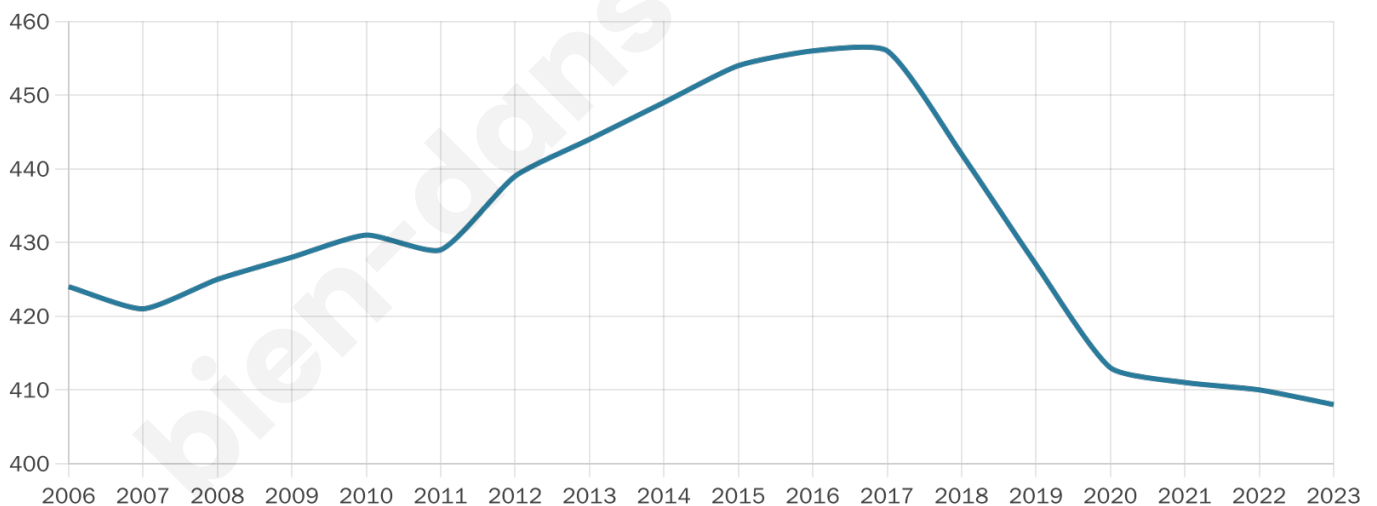

Version web

Ville de Étréchy

Présenté par

BIEN dans
ma **VILLE** 

Sommaire

Situation géographique	3
Statistiques sur la population	4
Evolution du nombre d'habitants	4
Tranche d'âge	5
0-14 ans	5
15-29 ans	5
30-44 ans	5
45-59 ans	5
60-74 ans	5
75-89 ans	5
90 ans et +	5
Activité professionnelle	5
Agriculteurs	5
Artisans, Commerçants	5
Cadres et sup.	5
Professions intermédiaires	5
Employé	5
Ouvrier	5
Retraité	5
Autres	5
Niveau de diplôme	6
Sans diplôme ou CEP	6
Brevet, BEPC, DNB	6
CAP-BEP ou équivalent	6
BAC ou équivalent	6
BAC+2	6
BAC+3 ou +4	6
BAC+5 ou plus	6
Composition des ménages	6
Couple sans enfant	6
Couple avec enfant(s)	6
Famille monoparentale	6
Colocation / Autre	6
Personnes seules	6
Profils électoraux	7
Premier tour	7
Sécurité	8
Evolution du nombre d'infractions	8
Pour comparer	9
Services à la population	10
Commerce	10
Éducation	10
Villes autour de Étréchy	12

408

Age moyen

42 ans

Pop active

46.8%

Taux chômage

8.2%

Pop densité

13 h/km²

Revenu moyen

21 130 €/an

Evolution du nombre d'habitants

Sources : Institut national de la statistique et des études économiques (insee) selon Les dernières parutions officielles de 2024 portant sur les années 2020, 2021 et 2022.