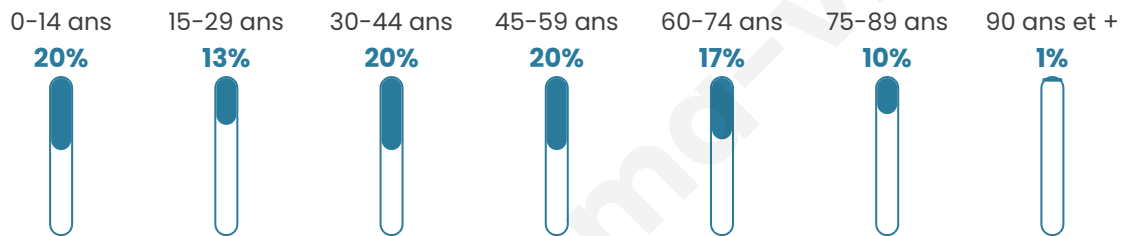

408

Age moyen

42 ans

Pop active

46.8%

Taux chômage

8.2%

Pop densité

13 h/km²

Revenu moyen

21 130 €/an

Evolution du nombre d'habitants

Sources : Institut national de la statistique et des études économiques (insee) selon Les dernières parutions officielles de 2024 portant sur les années 2020, 2021 et 2022.

Tranche d'âge

Activité professionnelle

Niveau de diplôme

Composition des ménages

Profils électoraux

Premier tour

	Marine LE PEN	32.44 %
	Emmanuel MACRON	24.81 %
	Jean-Luc MÉLENCHON	10.69 %
	Jean LASSALLE	7.25 %
	Éric ZEMMOUR	7.25 %
	Valérie PÉCRESSE	5.73 %
	Nicolas DUPONT-AIGNAN	4.58 %
	Philippe POUTOU	2.29 %
	Yannick JADOT	1.91 %
	Fabien ROUSSEL	1.53 %
	Nathalie ARTHAUD	1.15 %
	Anne HIDALGO	0.38 %