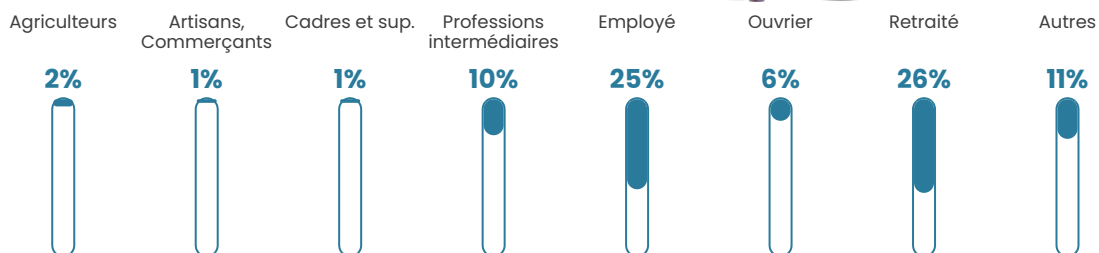

13 h/km²

Revenu moyen

21 130 €/an

Evolution du nombre d'habitants

Sources : Institut national de la statistique et des études économiques (insee) selon Les dernières parutions officielles de 2024 portant sur les années 2020, 2021 et 2022.

Tranche d'âge

Activité professionnelle

Niveau de diplôme

Composition des ménages

Profils électoraux

Premier tour

	Marine LE PEN	32.44 %
	Emmanuel MACRON	24.81 %
	Jean-Luc MÉLENCHON	10.69 %
	Jean LASSALLE	7.25 %
	Éric ZEMMOUR	7.25 %
	Valérie PÉCRESSE	5.73 %
	Nicolas DUPONT-AIGNAN	4.58 %
	Philippe POUTOU	2.29 %
	Yannick JADOT	1.91 %
	Fabien ROUSSEL	1.53 %
	Nathalie ARTHAUD	1.15 %
	Anne HIDALGO	0.38 %