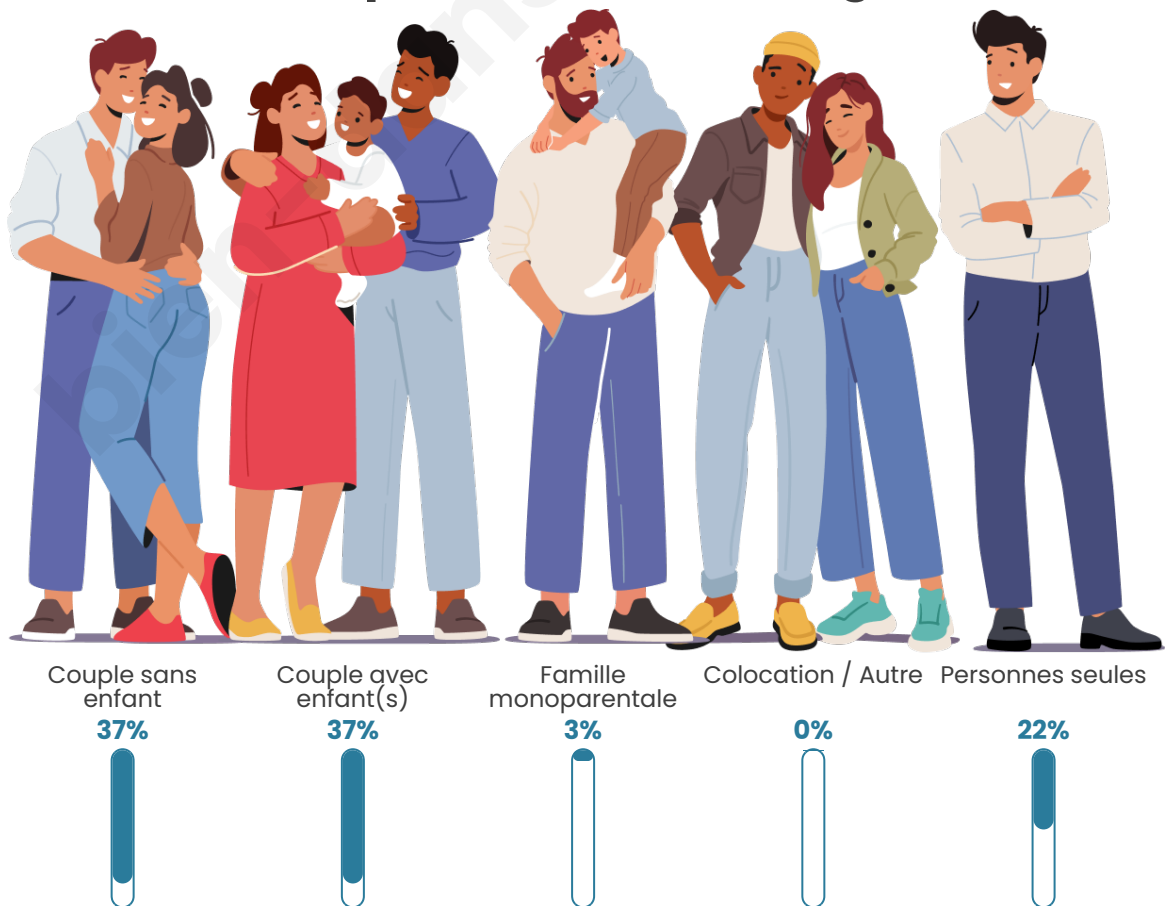

Tranche d'âge

Activité professionnelle

Niveau de diplôme

Composition des ménages

Profils électoraux

Premier tour

	Marine LE PEN	32.44 %
	Emmanuel MACRON	24.81 %
	Jean-Luc MÉLENCHON	10.69 %
	Jean LASSALLE	7.25 %
	Éric ZEMMOUR	7.25 %
	Valérie PÉCRESSE	5.73 %
	Nicolas DUPONT-AIGNAN	4.58 %
	Philippe POUTOU	2.29 %
	Yannick JADOT	1.91 %
	Fabien ROUSSEL	1.53 %
	Nathalie ARTHAUD	1.15 %
	Anne HIDALGO	0.38 %