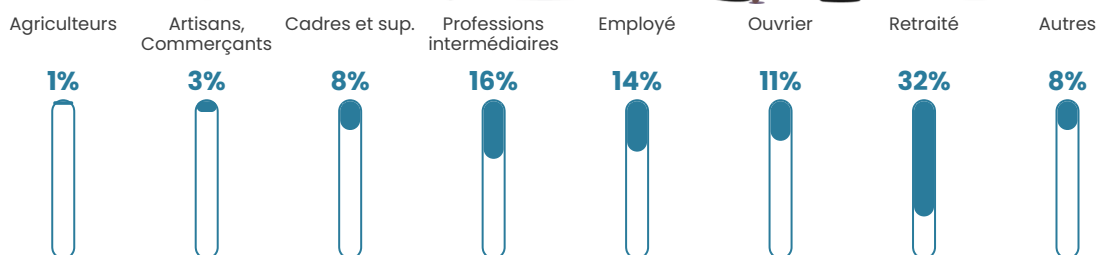

59 h/km²

Revenu moyen

24 480 €/an

Evolution du nombre d'habitants

Sources : Institut national de la statistique et des études économiques (insee) selon Les dernières parutions officielles de 2024 portant sur les années 2020, 2021 et 2022.

Tranche d'âge

Activité professionnelle

Niveau de diplôme

Composition des ménages

Profils électoraux

Premier tour

	Emmanuel MACRON	29.26 %
	Marine LE PEN	23.95 %
	Jean-Luc MÉLENCHON	18.65 %
	Éric ZEMMOUR	7.72 %
	Valérie PÉCRESE	5.14 %
	Jean LASSALLE	4.02 %
	Yannick JADOT	3.38 %
	Nicolas DUPONT- AIGNAN	2.41 %
	Fabien ROUSSEL	2.09 %
	Anne HIDALGO	1.45 %
	Philippe POUTOU	1.13 %
	Nathalie ARTHAUD	0.80 %