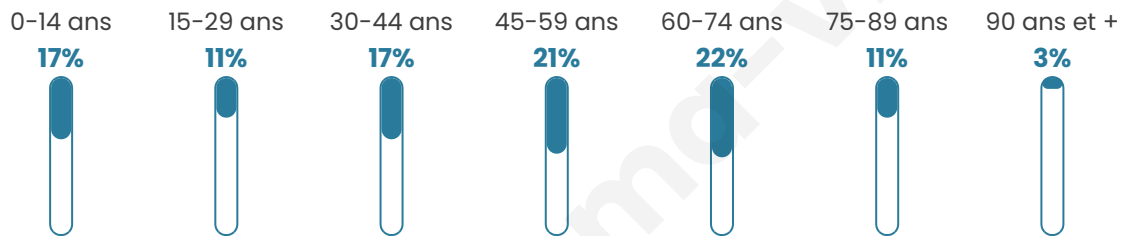

998

Age moyen

46 ans

Pop active

43.1%

Taux chômage

4.9%

Pop densité

59 h/km²

Revenu moyen

24 480 €/an

Evolution du nombre d'habitants

Sources : Institut national de la statistique et des études économiques (insee) selon Les dernières parutions officielles de 2024 portant sur les années 2020, 2021 et 2022.

Tranche d'âge

Activité professionnelle

Niveau de diplôme

Composition des ménages

Profils électoraux

Premier tour

	Emmanuel MACRON	29.26 %
	Marine LE PEN	23.95 %
	Jean-Luc MÉLENCHON	18.65 %
	Éric ZEMMOUR	7.72 %
	Valérie PÉCRESE	5.14 %
	Jean LASSALLE	4.02 %
	Yannick JADOT	3.38 %
	Nicolas DUPONT- AIGNAN	2.41 %
	Fabien ROUSSEL	2.09 %
	Anne HIDALGO	1.45 %
	Philippe POUTOU	1.13 %
	Nathalie ARTHAUD	0.80 %

Second tour

	Emmanuel MACRON	52,53 %
	Marine LE PEN	47,47 %

775 inscrits

Participation : 81.03%

Votes blancs : 8.92%

Votes nuls : 2.87%

775 inscrits

Participation : 82.06%