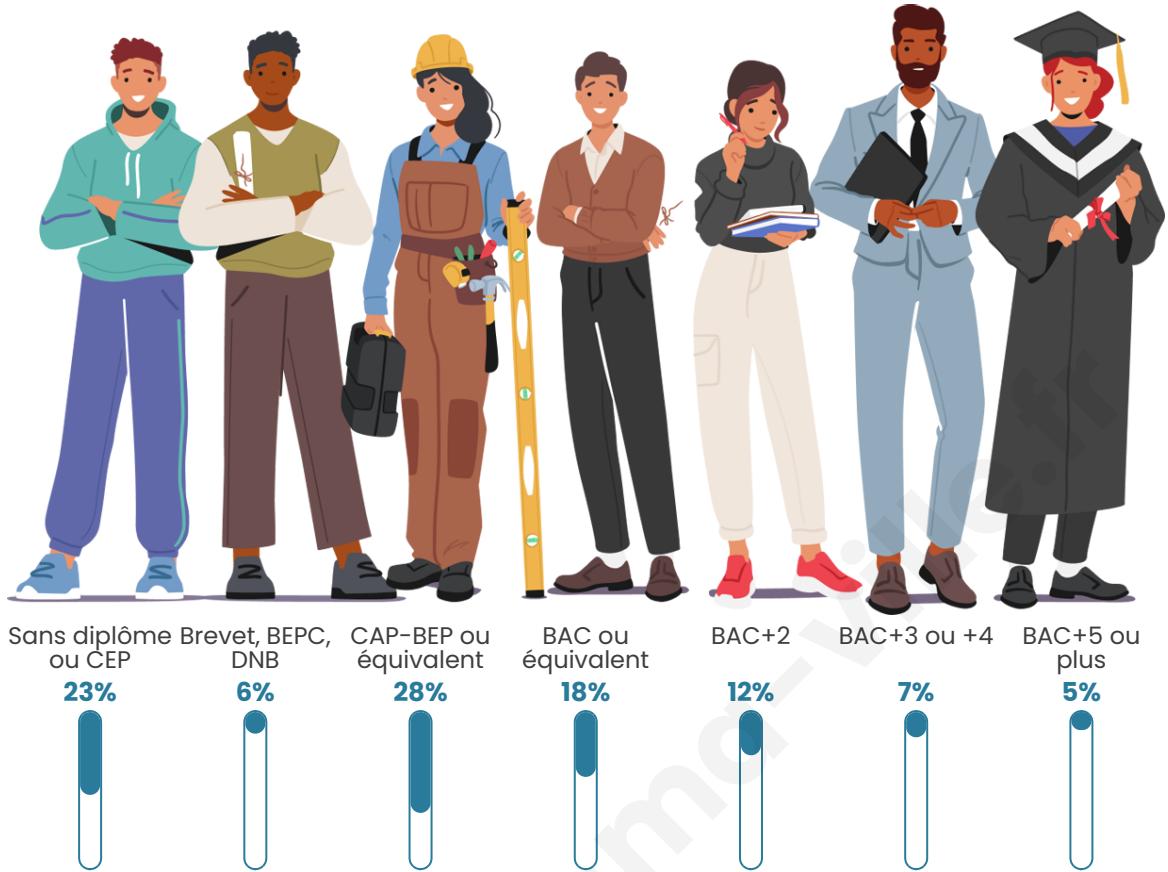

998

Age moyen

46 ans

Pop active

43.1%

Taux chômage

4.9%

Pop densité

Tranche d'âge

Activité professionnelle

Niveau de diplôme

Composition des ménages

Profils électoraux

Premier tour

	Emmanuel MACRON	29.26 %
	Marine LE PEN	23.95 %
	Jean-Luc MÉLENCHON	18.65 %
	Éric ZEMMOUR	7.72 %
	Valérie PÉCRESE	5.14 %
	Jean LASSALLE	4.02 %
	Yannick JADOT	3.38 %
	Nicolas DUPONT- AIGNAN	2.41 %
	Fabien ROUSSEL	2.09 %
	Anne HIDALGO	1.45 %
	Philippe POUTOU	1.13 %
	Nathalie ARTHAUD	0.80 %