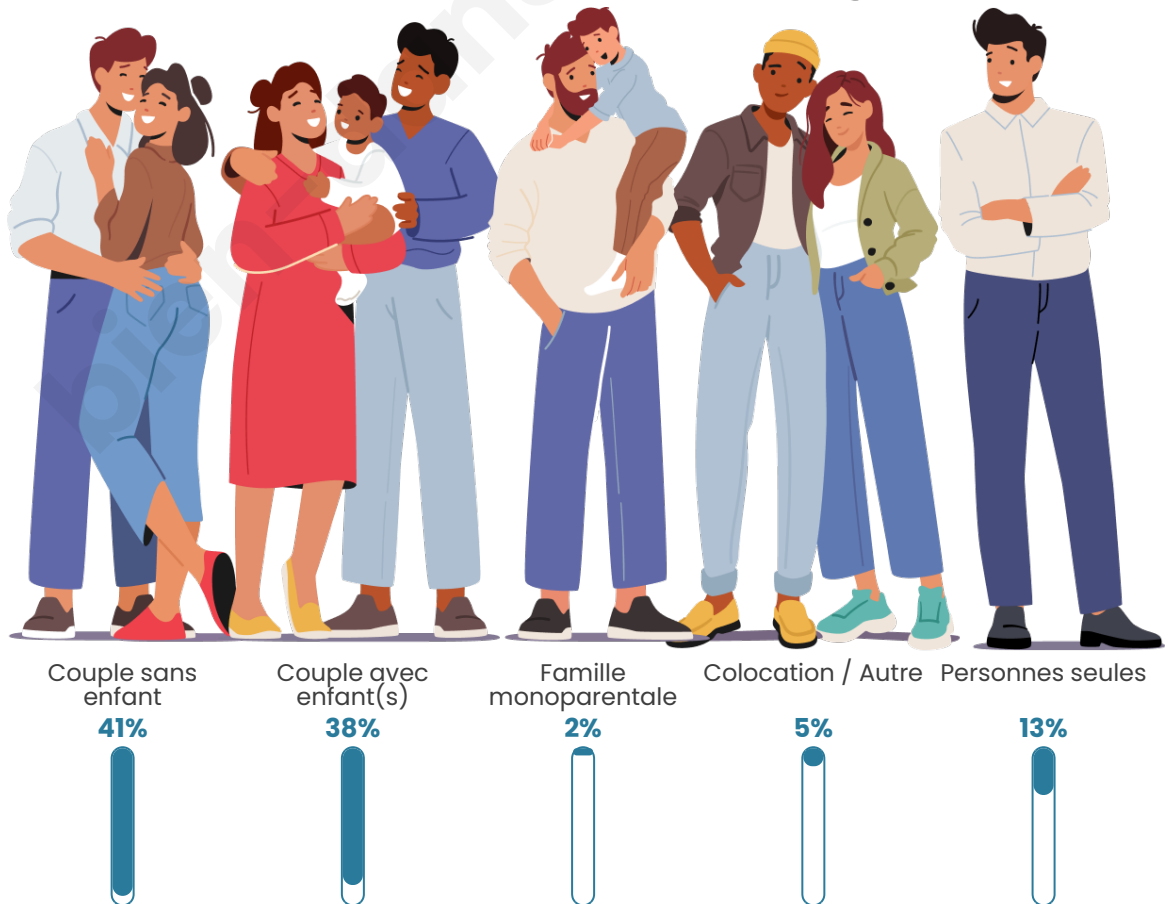

Tranche d'âge

Activité professionnelle

Niveau de diplôme

Composition des ménages

Profils électoraux

Premier tour

	Emmanuel MACRON	29.26 %
	Marine LE PEN	23.95 %
	Jean-Luc MÉLENCHON	18.65 %
	Éric ZEMMOUR	7.72 %
	Valérie PÉCRESE	5.14 %
	Jean LASSALLE	4.02 %
	Yannick JADOT	3.38 %
	Nicolas DUPONT- AIGNAN	2.41 %
	Fabien ROUSSEL	2.09 %
	Anne HIDALGO	1.45 %
	Philippe POUTOU	1.13 %
	Nathalie ARTHAUD	0.80 %