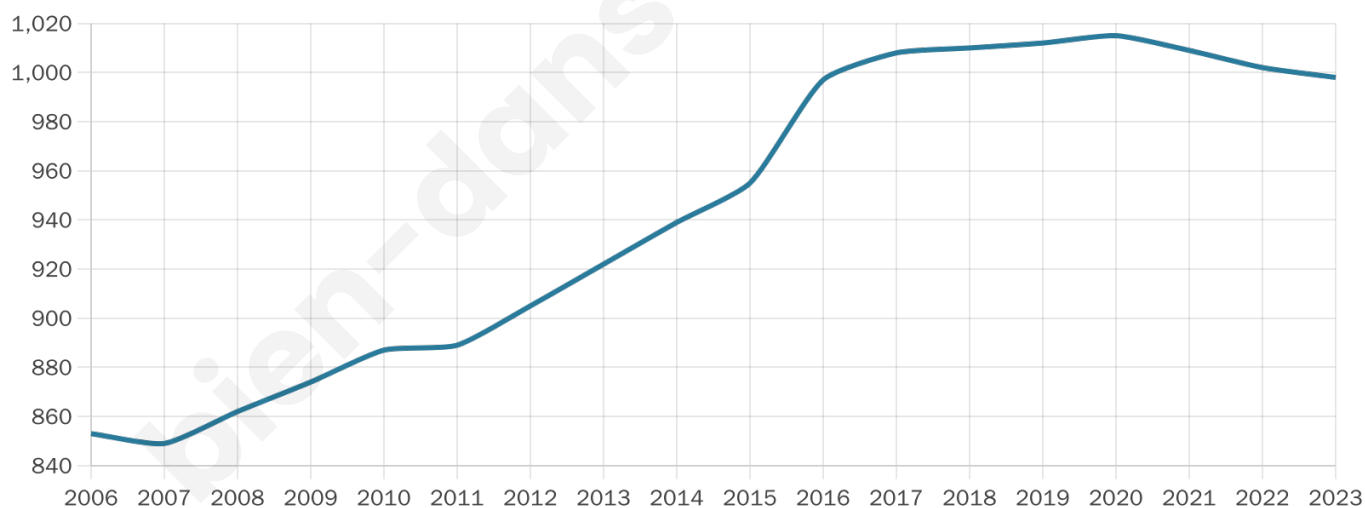

Version web

Ville de Étretchet

Présenté par

BIEN dans
ma **VILLE** 

Sommaire

Situation géographique	3
Statistiques sur la population	4
Evolution du nombre d'habitants	4
Tranche d'âge	5
0-14 ans	5
15-29 ans	5
30-44 ans	5
45-59 ans	5
60-74 ans	5
75-89 ans	5
90 ans et +	5
Activité professionnelle	5
Agriculteurs	5
Artisans, Commerçants	5
Cadres et sup.	5
Professions intermédiaires	5
Employé	5
Ouvrier	5
Retraité	5
Autres	5
Niveau de diplôme	6
Sans diplôme ou CEP	6
Brevet, BEPC, DNB	6
CAP-BEP ou équivalent	6
BAC ou équivalent	6
BAC+2	6
BAC+3 ou +4	6
BAC+5 ou plus	6
Composition des ménages	6
Couple sans enfant	6
Couple avec enfant(s)	6
Famille monoparentale	6
Colocation / Autre	6
Personnes seules	6
Profil électoraux	7
Premier tour	7
Sécurité	8
Evolution du nombre d'infractions	8
Pour comparer	9
Services à la population	10
Commerce	10
Éducation	10
Villes autour de Étrechet	11
Avis sur la ville de Étrechet	12
Moyenne par critère	12
Villes autour de Étrechet	12
Répartition des avis par note	12
Répartition des avis par note	12

998

Age moyen

46 ans

Pop active

43.1%

Taux chômage

4.9%

Pop densité

59 h/km²

Revenu moyen

24 480 €/an

Evolution du nombre d'habitants

Sources : Institut national de la statistique et des études économiques (insee) selon Les dernières parutions officielles de 2024 portant sur les années 2020, 2021 et 2022.