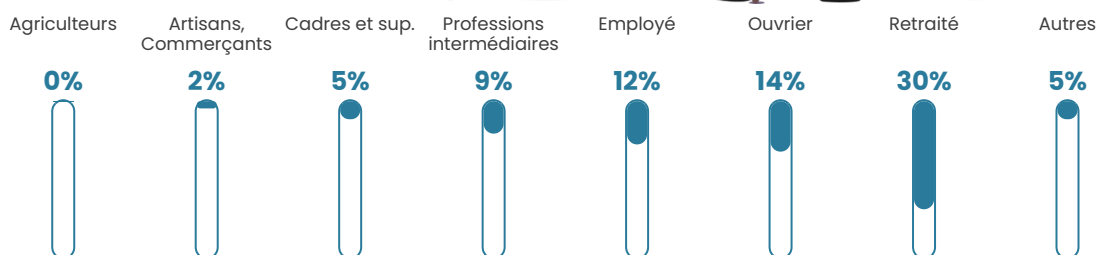

45 ans

Pop active

40.9%

Taux chômage

3.6%

Pop densité

104 h/km²

Revenu moyen

25 310 €/an

Evolution du nombre d'habitants

Sources : Institut national de la statistique et des études économiques (insee) selon Les dernières parutions officielles de 2024 portant sur les années 2020, 2021 et 2022.

Tranche d'âge

Activité professionnelle

Niveau de diplôme

Composition des ménages

Profils électoraux

Premier tour

Marine LE PEN 39.01 %

Emmanuel
MACRON 24.11 %