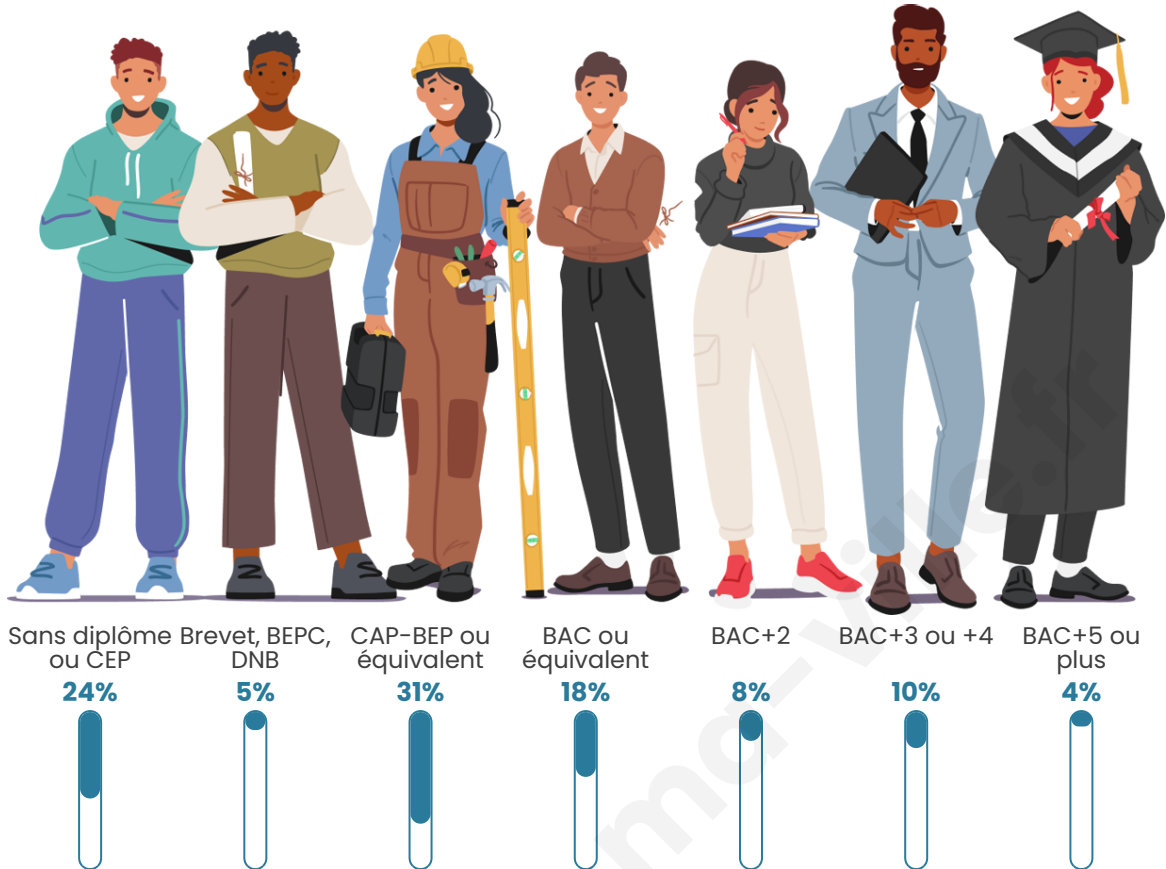

Tranche d'âge

Activité professionnelle

Niveau de diplôme

Composition des ménages

Profils électoraux

Premier tour

Marine LE PEN 39.01 %

Emmanuel
MACRON 24.11 %