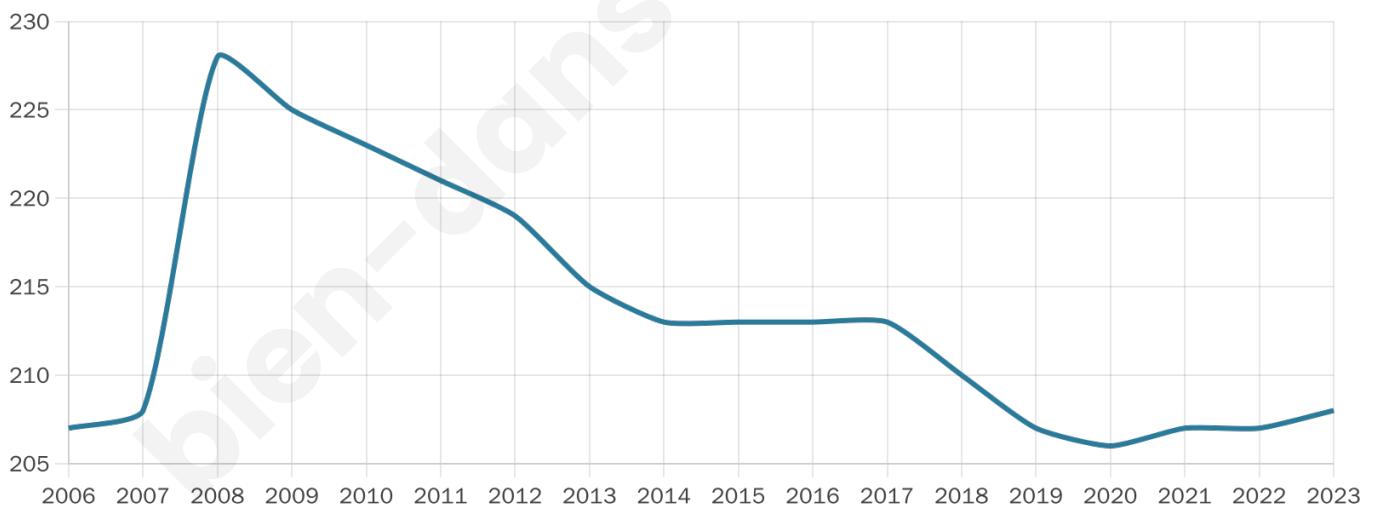

45 ans

Pop active

40.9%

Taux chômage

3.6%

Pop densité

104 h/km²

Revenu moyen

25 310 €/an

Evolution du nombre d'habitants

Sources : Institut national de la statistique et des études économiques (insee) selon Les dernières parutions officielles de 2024 portant sur les années 2020, 2021 et 2022.