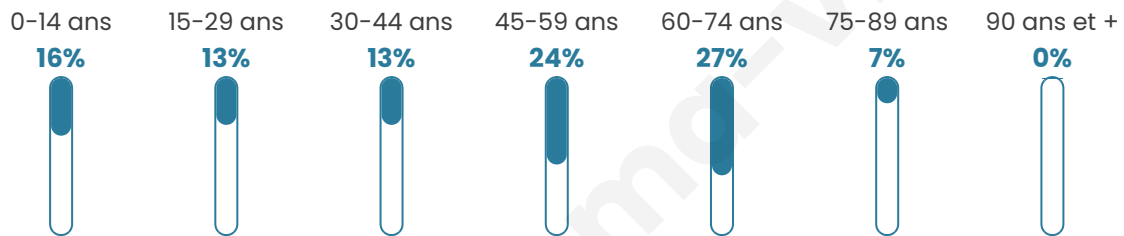

45 ans

Pop active

40.9%

Taux chômage

3.6%

Pop densité

104 h/km²

Revenu moyen

25 310 €/an

Evolution du nombre d'habitants

Sources : Institut national de la statistique et des études économiques (insee) selon Les dernières parutions officielles de 2024 portant sur les années 2020, 2021 et 2022.

Tranche d'âge

Activité professionnelle

Niveau de diplôme

Composition des ménages

Profils électoraux

Premier tour

Marine LE PEN 39.01 %

Emmanuel
MACRON 24.11 %