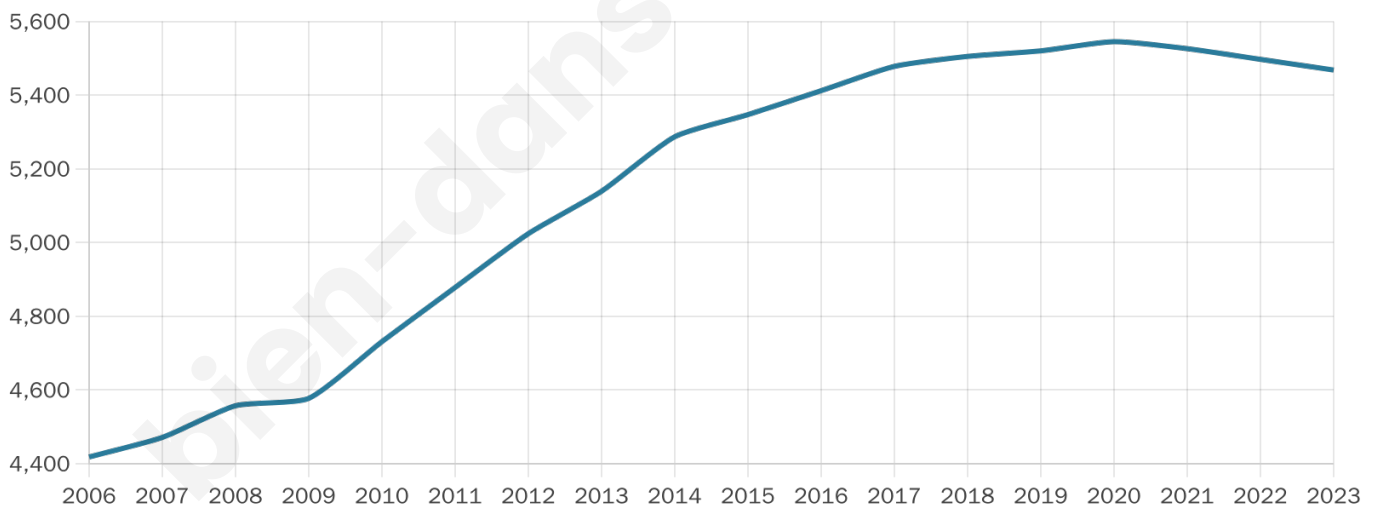

Version web

Ville de Étoile-sur-Rhône

Présenté par

BIEN dans
ma **VILLE** 

Sommaire

Situation géographique	3
Statistiques sur la population	4
Evolution du nombre d'habitants	4
Tranche d'âge	5
0-14 ans	5
15-29 ans	5
30-44 ans	5
45-59 ans	5
60-74 ans	5
75-89 ans	5
90 ans et +	5
Activité professionnelle	5
Agriculteurs	5
Artisans, Commerçants	5
Cadres et sup.	5
Professions intermédiaires	5
Employé	5
Ouvrier	5
Retraité	5
Autres	5
Niveau de diplôme	6
Sans diplôme ou CEP	6
Brevet, BEPC, DNB	6
CAP-BEP ou équivalent	6
BAC ou équivalent	6
BAC+2	6
BAC+3 ou +4	6
BAC+5 ou plus	6
Composition des ménages	6
Couple sans enfant	6
Couple avec enfant(s)	6
Famille monoparentale	6
Colocation / Autre	6
Personnes seules	6
Profil électoraux	7
Premier tour	7
Sécurité	8
Evolution du nombre d'infractions	8
Pour comparer	9
Services à la population	10
Commerce	10
Éducation	10
Villes autour de Étoile-sur-Rhône	11
Avis sur la ville de Étoile-sur-Rhône	12
Moyenne par critère	12
Villes autour de Étoile-sur-Rhône	12
Répartition des avis par note	12
Répartition des avis par note	12

5 468

Age moyen

39 ans

Pop active

48.6%

Taux chômage

5.5%

Pop densité

130 h/km²

Revenu moyen

24 560 €/an

Evolution du nombre d'habitants

Sources : Institut national de la statistique et des études économiques (insee) selon Les dernières parutions officielles de 2024 portant sur les années 2020, 2021 et 2022.