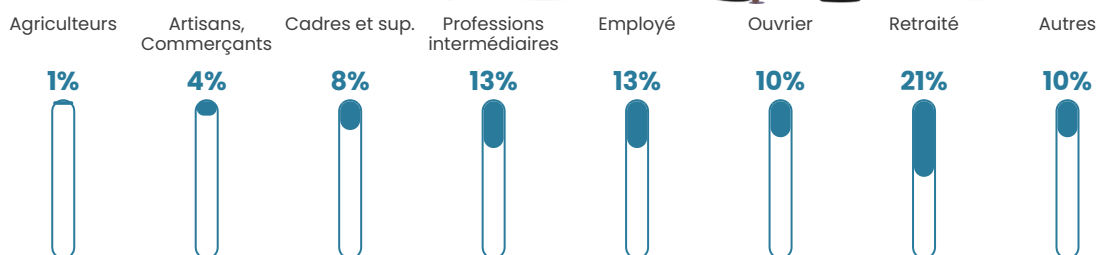

130 h/km²

Revenu moyen

24 560 €/an

Evolution du nombre d'habitants

Sources : Institut national de la statistique et des études économiques (insee) selon Les dernières parutions officielles de 2024 portant sur les années 2020, 2021 et 2022.

Tranche d'âge

Activité professionnelle

Niveau de diplôme

Composition des ménages

Profils électoraux

Premier tour

	Emmanuel MACRON	28.45 %
	Marine LE PEN	26.32 %
	Jean-Luc MÉLENCHON	15.59 %
	Éric ZEMMOUR	6.84 %
	Valérie PÉCRESE	5.71 %
	Yannick JADOT	5.46 %
	Jean LASSALLE	3.61 %
	Nicolas DUPONT- AIGNAN	3.11 %
	Fabien ROUSSEL	2.07 %
	Anne HIDALGO	2.01 %
	Philippe POUTOU	0.50 %
	Nathalie ARTHAUD	0.35 %