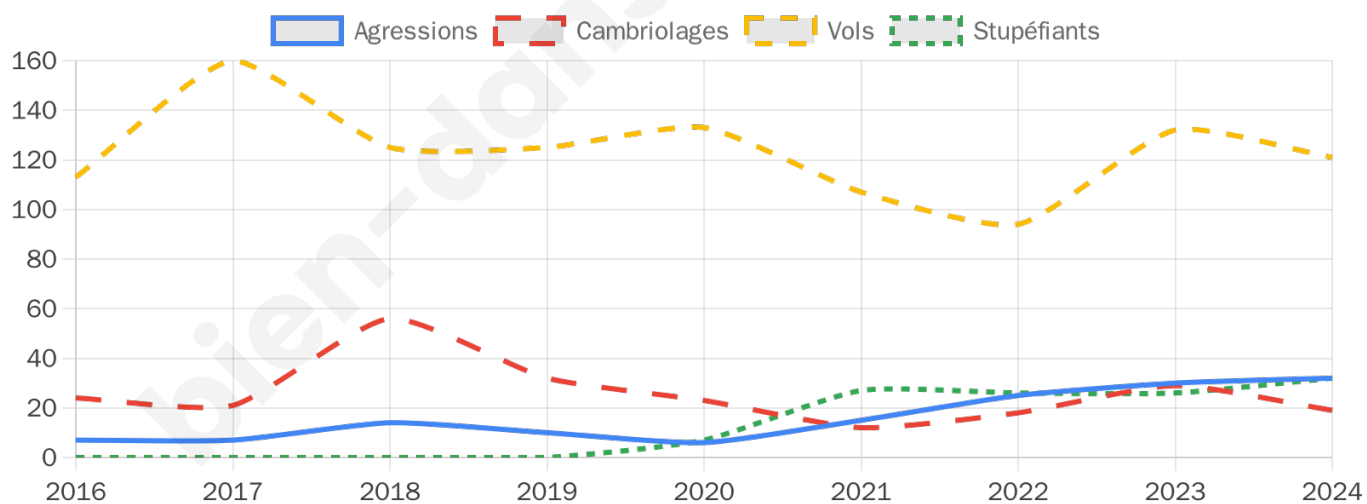

4 156 inscrits

Participation : 78.71%

Votes blancs : 1.90%

Votes nuls : 0.64%

Second tour

	Emmanuel MACRON	55,58 %
	Marine LE PEN	44,42 %

4 156 inscrits

Participation : 75.77%

Votes blancs : 5.02%

Votes nuls : 3.11%

Sécurité

Agressions physiques / sexuelles

32

Cambriolages

19

Vols / dégradations

121

Stupéfiants

32

Evolution du nombre d'infractions

Pour comparer

(en proportion du nombre d'habitants)

Sources : Bases statistiques communale, départementale et régionale de la délinquance enregistrée par la police et la gendarmerie nationales selon les dernières parutions officielles de 2025 portant sur l'année 2024 ([data.gouv](https://data.gouv.fr)).