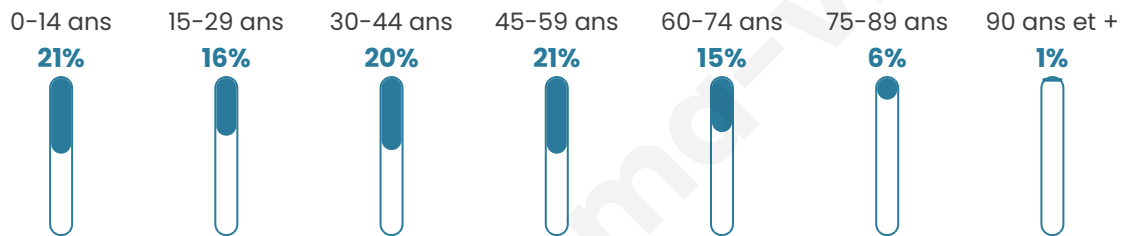

5 468

Age moyen

39 ans

Pop active

48.6%

Taux chômage

5.5%

Pop densité

130 h/km²

Revenu moyen

24 560 €/an

Evolution du nombre d'habitants

Sources : Institut national de la statistique et des études économiques (insee) selon Les dernières parutions officielles de 2024 portant sur les années 2020, 2021 et 2022.

Tranche d'âge

Activité professionnelle

Niveau de diplôme

Composition des ménages

Profils électoraux

Premier tour

	Emmanuel MACRON	28.45 %
	Marine LE PEN	26.32 %
	Jean-Luc MÉLENCHON	15.59 %
	Éric ZEMMOUR	6.84 %
	Valérie PÉCRESE	5.71 %
	Yannick JADOT	5.46 %
	Jean LASSALLE	3.61 %
	Nicolas DUPONT- AIGNAN	3.11 %
	Fabien ROUSSEL	2.07 %
	Anne HIDALGO	2.01 %
	Philippe POUTOU	0.50 %
	Nathalie ARTHAUD	0.35 %

4 156 inscrits

Participation : 78.71%

Votes blancs : 1.90%

Votes nuls : 0.64%

Second tour

	Emmanuel MACRON	55,58 %
	Marine LE PEN	44,42 %

4 156 inscrits

Participation : 75.77%