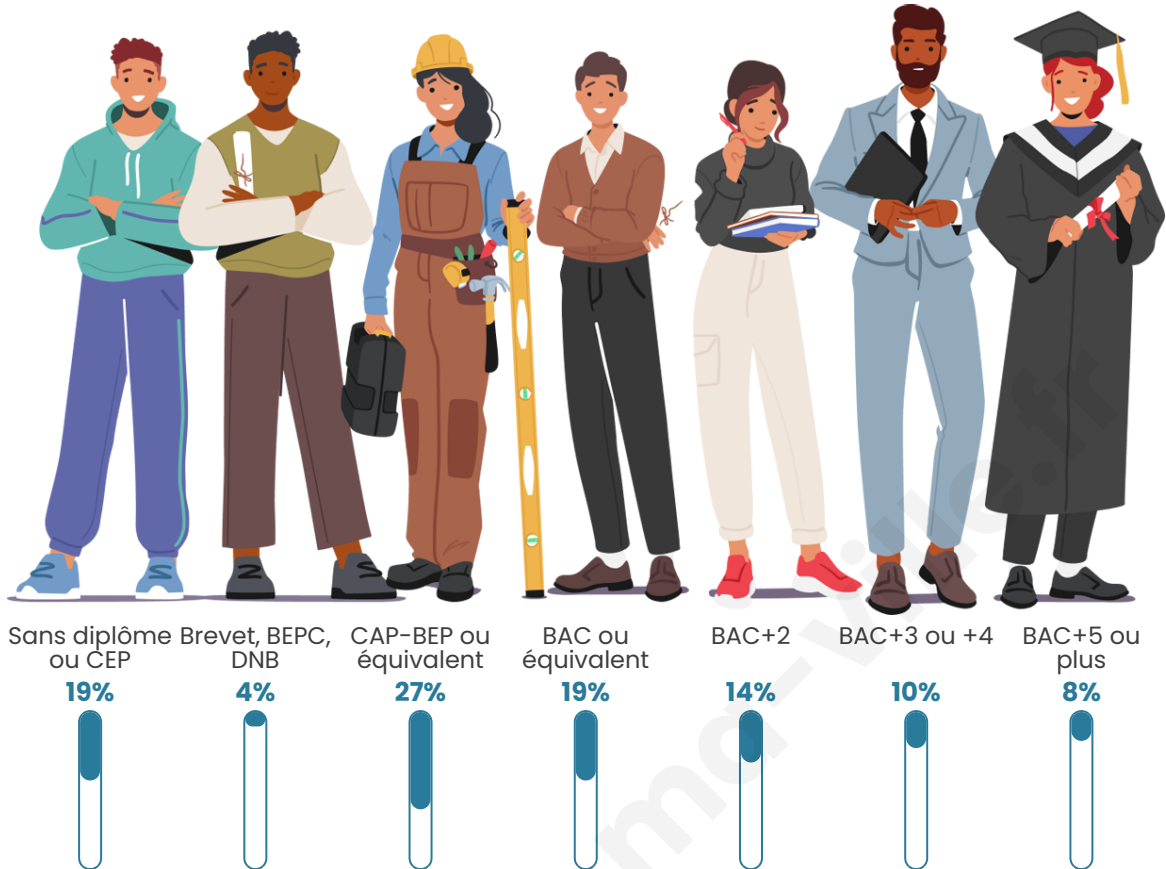

5 468

Age moyen

39 ans

Pop active

48.6%

Taux chômage

5.5%

Pop densité

Tranche d'âge

Activité professionnelle

Niveau de diplôme

Composition des ménages

Profils électoraux

Premier tour

	Emmanuel MACRON	28.45 %
	Marine LE PEN	26.32 %
	Jean-Luc MÉLENCHON	15.59 %
	Éric ZEMMOUR	6.84 %
	Valérie PÉCRESE	5.71 %
	Yannick JADOT	5.46 %
	Jean LASSALLE	3.61 %
	Nicolas DUPONT- AIGNAN	3.11 %
	Fabien ROUSSEL	2.07 %
	Anne HIDALGO	2.01 %
	Philippe POUTOU	0.50 %
	Nathalie ARTHAUD	0.35 %