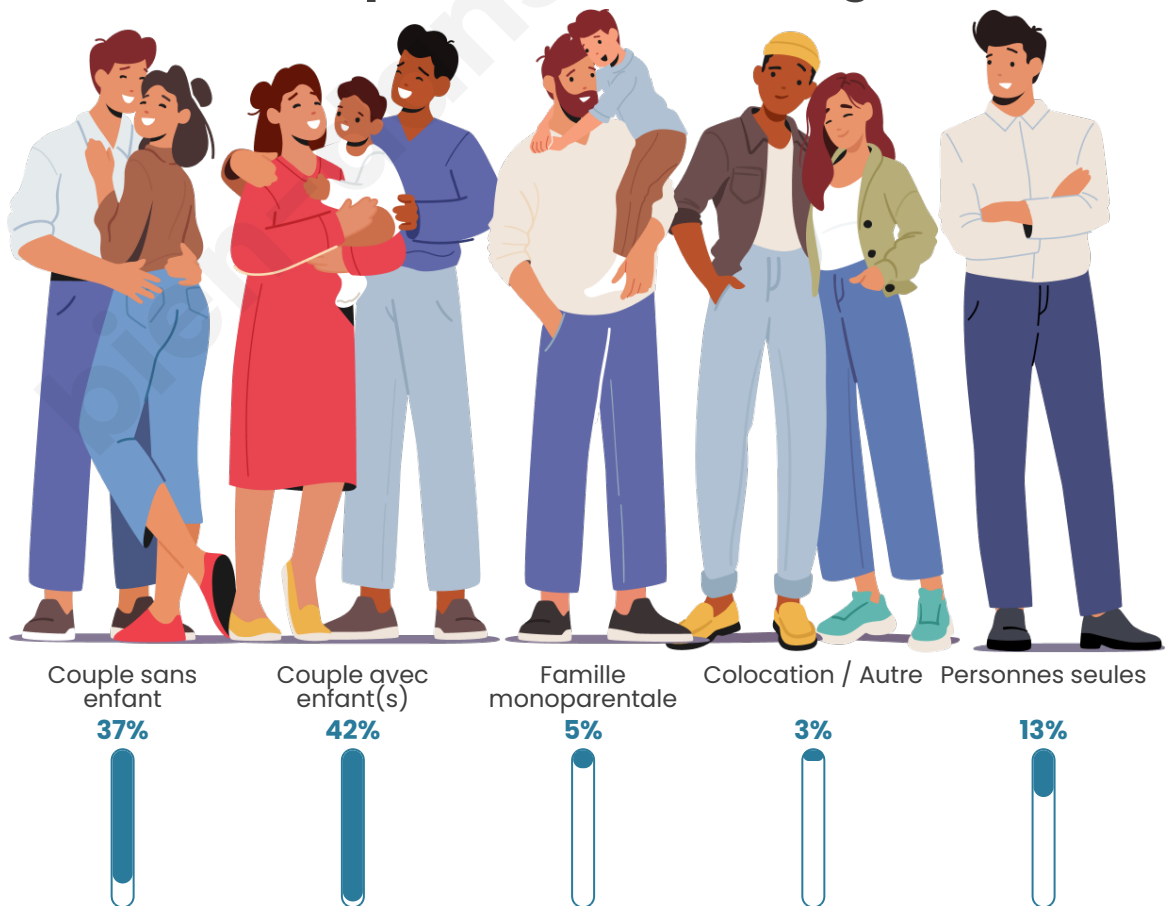

Tranche d'âge

Activité professionnelle

Niveau de diplôme

Composition des ménages

Profils électoraux

Premier tour

	Emmanuel MACRON	28.45 %
	Marine LE PEN	26.32 %
	Jean-Luc MÉLENCHON	15.59 %
	Éric ZEMMOUR	6.84 %
	Valérie PÉCRESE	5.71 %
	Yannick JADOT	5.46 %
	Jean LASSALLE	3.61 %
	Nicolas DUPONT- AIGNAN	3.11 %
	Fabien ROUSSEL	2.07 %
	Anne HIDALGO	2.01 %
	Philippe POUTOU	0.50 %
	Nathalie ARTHAUD	0.35 %