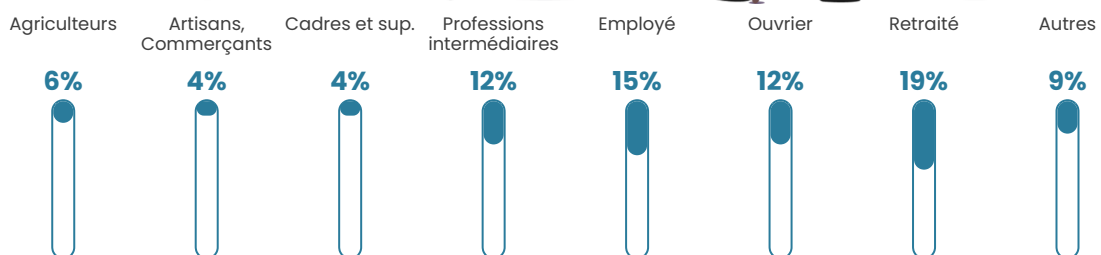

415

Age moyen

34 ans

Pop active

52%

Taux chômage

4%

Pop densité

30 h/km²

Revenu moyen

23 660 €/an

Evolution du nombre d'habitants

Sources : Institut national de la statistique et des études économiques (insee) selon Les dernières parutions officielles de 2024 portant sur les années 2020, 2021 et 2022.

Tranche d'âge

Activité professionnelle

Niveau de diplôme

Composition des ménages

Profils électoraux

Premier tour

	Marine LE PEN	41.67 %
	Emmanuel MACRON	18.63 %
	Jean-Luc MÉLENCHON	7.84 %
	Valérie PÉCRESSÉ	7.84 %
	Éric ZEMMOUR	7.35 %
	Jean LASSALLE	5.88 %
	Nicolas DUPONT-AIGNAN	3.43 %
	Anne HIDALGO	1.96 %
	Yannick JADOT	1.96 %
	Fabien ROUSSEL	1.47 %
	Nathalie ARTHAUD	0.98 %
	Philippe POUTOU	0.98 %