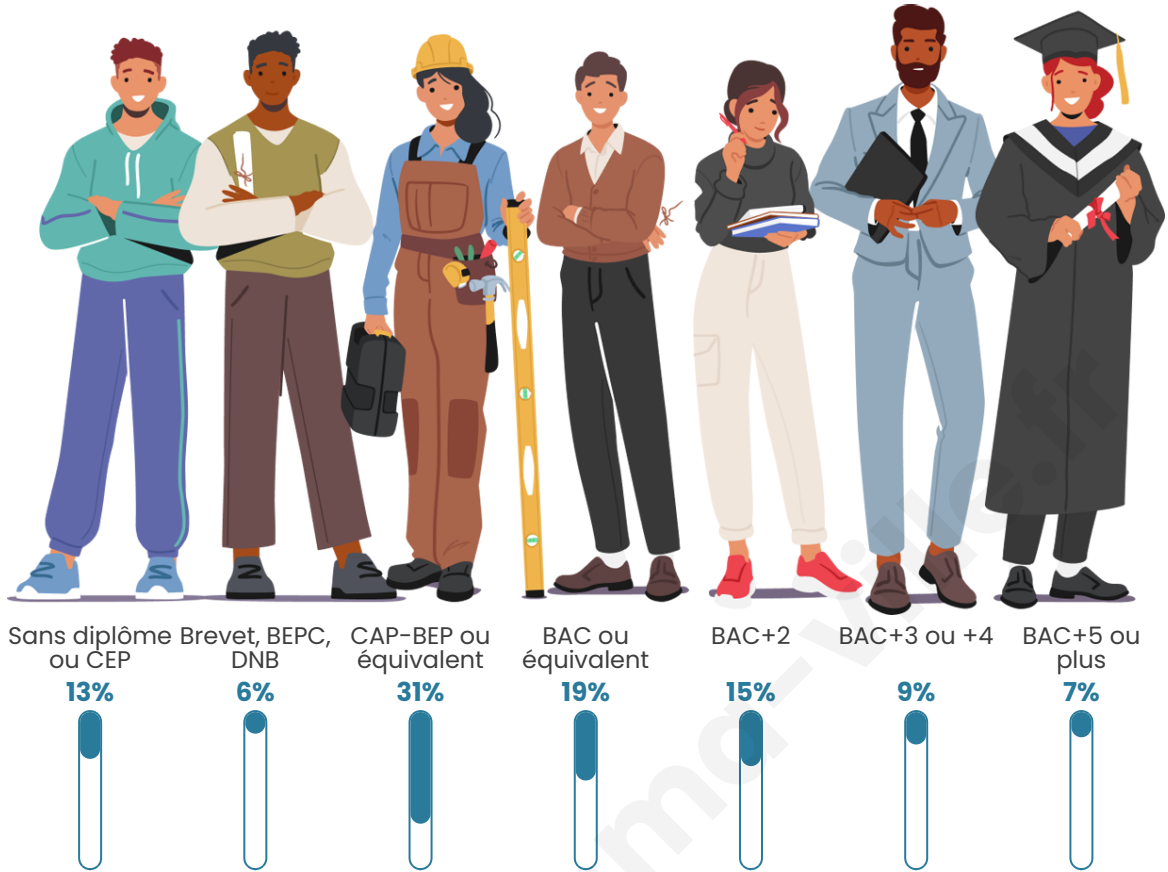

415

Age moyen

34 ans

Pop active

52%

Taux chômage

4%

Pop densité

Tranche d'âge

Activité professionnelle

Niveau de diplôme

Composition des ménages

Profils électoraux

Premier tour

	Marine LE PEN	41.67 %
	Emmanuel MACRON	18.63 %
	Jean-Luc MÉLENCHON	7.84 %
	Valérie PÉCRESSÉ	7.84 %
	Éric ZEMMOUR	7.35 %
	Jean LASSALLE	5.88 %
	Nicolas DUPONT-AIGNAN	3.43 %
	Anne HIDALGO	1.96 %
	Yannick JADOT	1.96 %
	Fabien ROUSSEL	1.47 %
	Nathalie ARTHAUD	0.98 %
	Philippe POUTOU	0.98 %