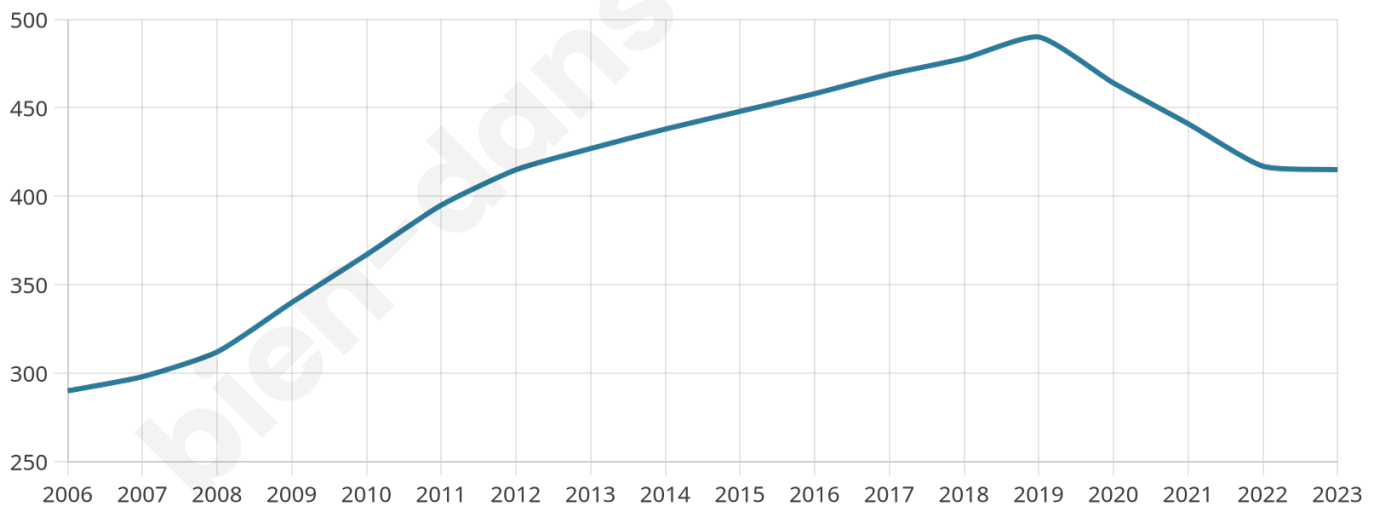

415

Age moyen

34 ans

Pop active

52%

Taux chômage

4%

Pop densité

30 h/km²

Revenu moyen

23 660 €/an

Evolution du nombre d'habitants

Sources : Institut national de la statistique et des études économiques (insee) selon Les dernières parutions officielles de 2024 portant sur les années 2020, 2021 et 2022.