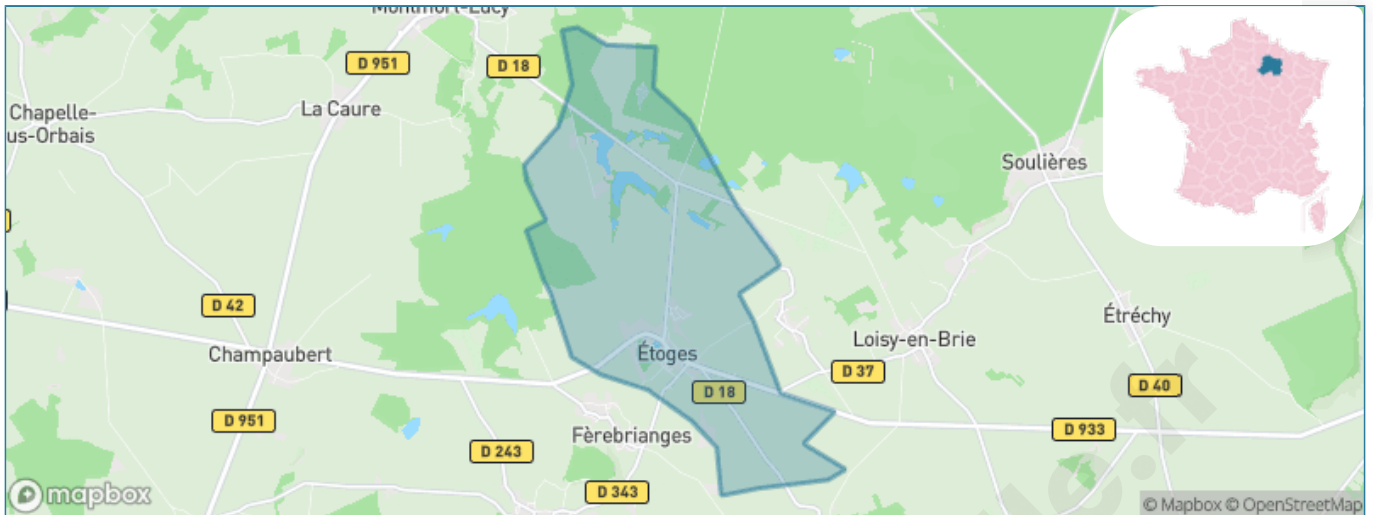

Version web

Ville de Étoges

Présenté par

BIEN dans
ma **VILLE** 

Sommaire

Situation géographique	3
Statistiques sur la population	4
Evolution du nombre d'habitants	4
Tranche d'âge	5
0-14 ans	5
15-29 ans	5
30-44 ans	5
45-59 ans	5
60-74 ans	5
75-89 ans	5
90 ans et +	5
Activité professionnelle	5
Agriculteurs	5
Artisans, Commerçants	5
Cadres et sup.	5
Professions intermédiaires	5
Employé	5
Ouvrier	5
Retraité	5
Autres	5
Niveau de diplôme	6
Sans diplôme ou CEP	6
Brevet, BEPC, DNB	6
CAP-BEP ou équivalent	6
BAC ou équivalent	6
BAC+2	6
BAC+3 ou +4	6
BAC+5 ou plus	6
Composition des ménages	6
Couple sans enfant	6
Couple avec enfant(s)	6
Famille monoparentale	6
Colocation / Autre	6
Personnes seules	6
Profils électoraux	7
Premier tour	7
Sécurité	8
Evolution du nombre d'infractions	8
Pour comparer	9
Services à la population	10
Commerce	10
Éducation	10
Villes autour de Étoges	12
Avis sur la ville de Étoges	13
Moyenne par critère	13
Villes autour de Étoges	13
Répartition des avis par note	13
Répartition des avis par note	13

Situation géographique

i Informations clés

- **Région** : Grand Est
- **Département** : Marne
- **Code postal** : 51270
- **Superficie** : 14 km²

Marne
LE DÉPARTEMENT

Statistiques sur la population

Nombre d'habitants