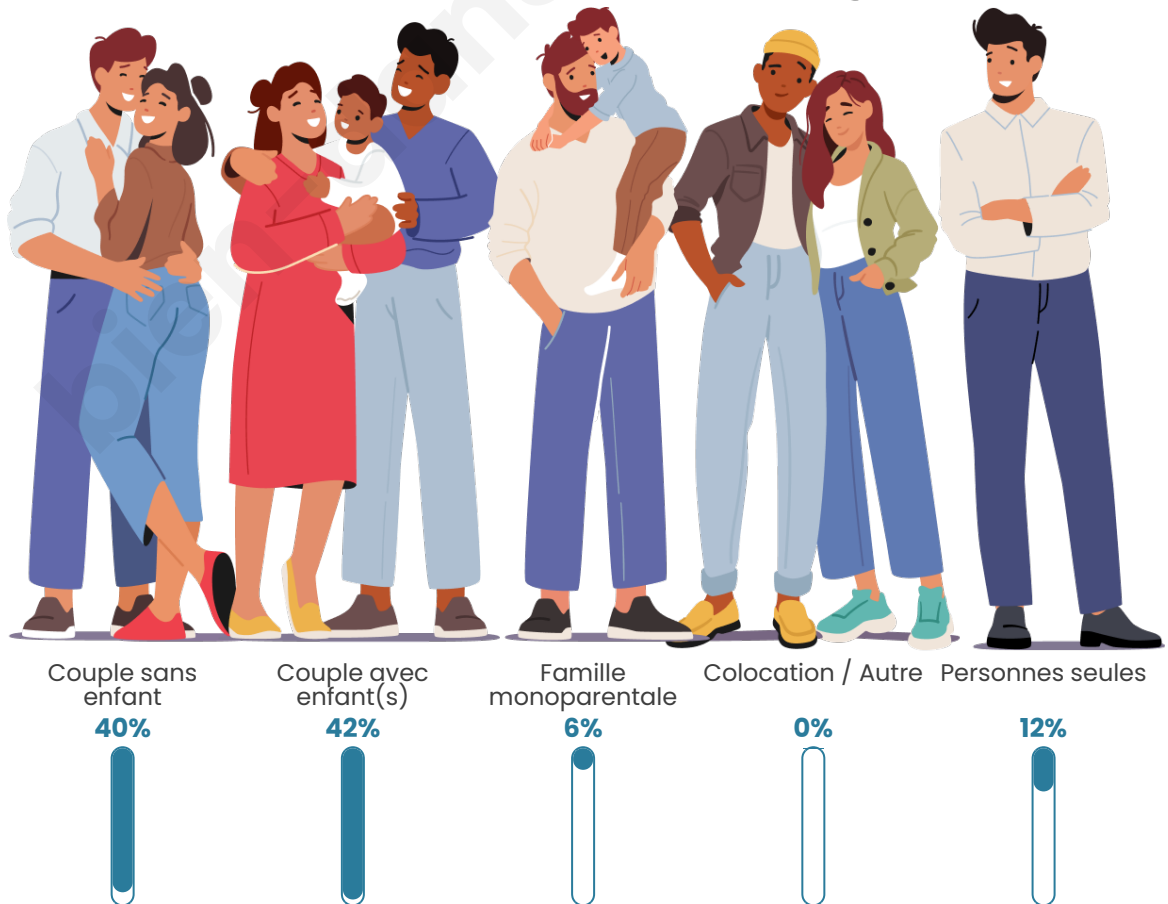

Tranche d'âge

Activité professionnelle

Niveau de diplôme

Composition des ménages

Profils électoraux

Premier tour

	Marine LE PEN	41.67 %
	Emmanuel MACRON	18.63 %
	Jean-Luc MÉLENCHON	7.84 %
	Valérie PÉCRESSÉ	7.84 %
	Éric ZEMMOUR	7.35 %
	Jean LASSALLE	5.88 %
	Nicolas DUPONT-AIGNAN	3.43 %
	Anne HIDALGO	1.96 %
	Yannick JADOT	1.96 %
	Fabien ROUSSEL	1.47 %
	Nathalie ARTHAUD	0.98 %
	Philippe POUTOU	0.98 %