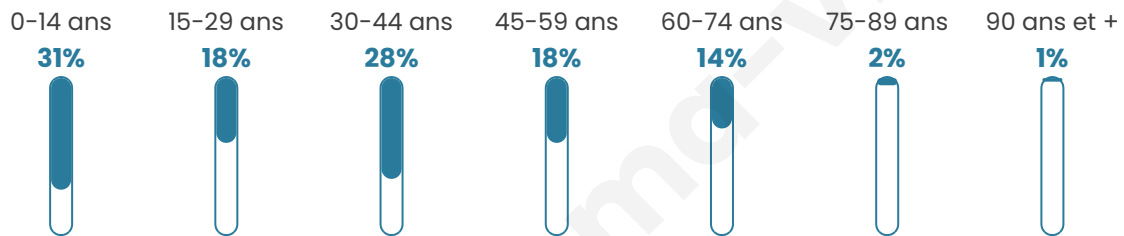

415

Age moyen

34 ans

Pop active

52%

Taux chômage

4%

Pop densité

30 h/km²

Revenu moyen

23 660 €/an

Evolution du nombre d'habitants

Sources : Institut national de la statistique et des études économiques (insee) selon Les dernières parutions officielles de 2024 portant sur les années 2020, 2021 et 2022.

Tranche d'âge

Activité professionnelle

Niveau de diplôme

Composition des ménages

Profils électoraux

Premier tour

	Marine LE PEN	41.67 %
	Emmanuel MACRON	18.63 %
	Jean-Luc MÉLENCHON	7.84 %
	Valérie PÉCRESSÉ	7.84 %
	Éric ZEMMOUR	7.35 %
	Jean LASSALLE	5.88 %
	Nicolas DUPONT-AIGNAN	3.43 %
	Anne HIDALGO	1.96 %
	Yannick JADOT	1.96 %
	Fabien ROUSSEL	1.47 %
	Nathalie ARTHAUD	0.98 %
	Philippe POUTOU	0.98 %

269 inscrits

Participation : 77.7%

Votes blancs : 1.44%

Votes nuls : 0.96%

Second tour

	Emmanuel MACRON	35,32 %
	Marine LE PEN	64,68 %

270 inscrits

Participation : 77.78%