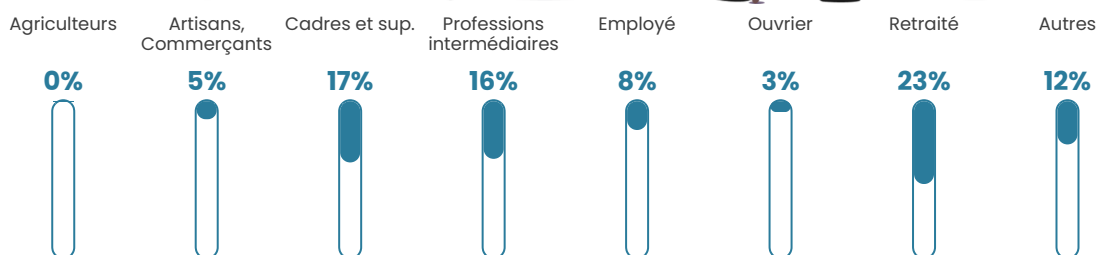

282 h/km²

Revenu moyen

33 550 €/an

Evolution du nombre d'habitants

Sources : Institut national de la statistique et des études économiques (insee) selon Les dernières parutions officielles de 2024 portant sur les années 2020, 2021 et 2022.

Tranche d'âge

Activité professionnelle

Niveau de diplôme

Composition des ménages

Profils électoraux

Premier tour

	Emmanuel MACRON	35.83 %
	Marine LE PEN	16.25 %
	Jean-Luc MÉLENCHON	16.09 %
	Éric ZEMMOUR	11.25 %
	Valérie PÉCRESE	7.76 %
	Yannick JADOT	5.47 %
	Nicolas DUPONT- AIGNAN	2.34 %
	Jean LASSALLE	1.67 %
	Fabien ROUSSEL	1.35 %
	Anne HIDALGO	1.15 %
	Philippe POUTOU	0.47 %
	Nathalie ARTHAUD	0.36 %