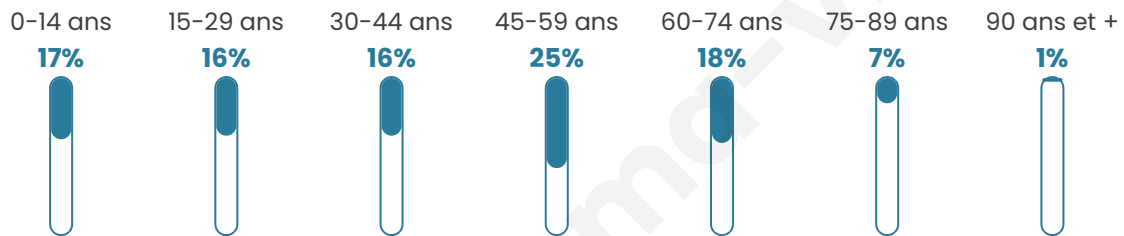

3 105

Age moyen

42 ans

Pop active

48.5%

Taux chômage

5.8%

Pop densité

282 h/km²

Revenu moyen

33 550 €/an

Evolution du nombre d'habitants

Sources : Institut national de la statistique et des études économiques (insee) selon Les dernières parutions officielles de 2024 portant sur les années 2020, 2021 et 2022.

Tranche d'âge

Activité professionnelle

Niveau de diplôme

Composition des ménages

Profils électoraux

Premier tour

	Emmanuel MACRON	35.83 %
	Marine LE PEN	16.25 %
	Jean-Luc MÉLENCHON	16.09 %
	Éric ZEMMOUR	11.25 %
	Valérie PÉCRESE	7.76 %
	Yannick JADOT	5.47 %
	Nicolas DUPONT- AIGNAN	2.34 %
	Jean LASSALLE	1.67 %
	Fabien ROUSSEL	1.35 %
	Anne HIDALGO	1.15 %
	Philippe POUTOU	0.47 %
	Nathalie ARTHAUD	0.36 %