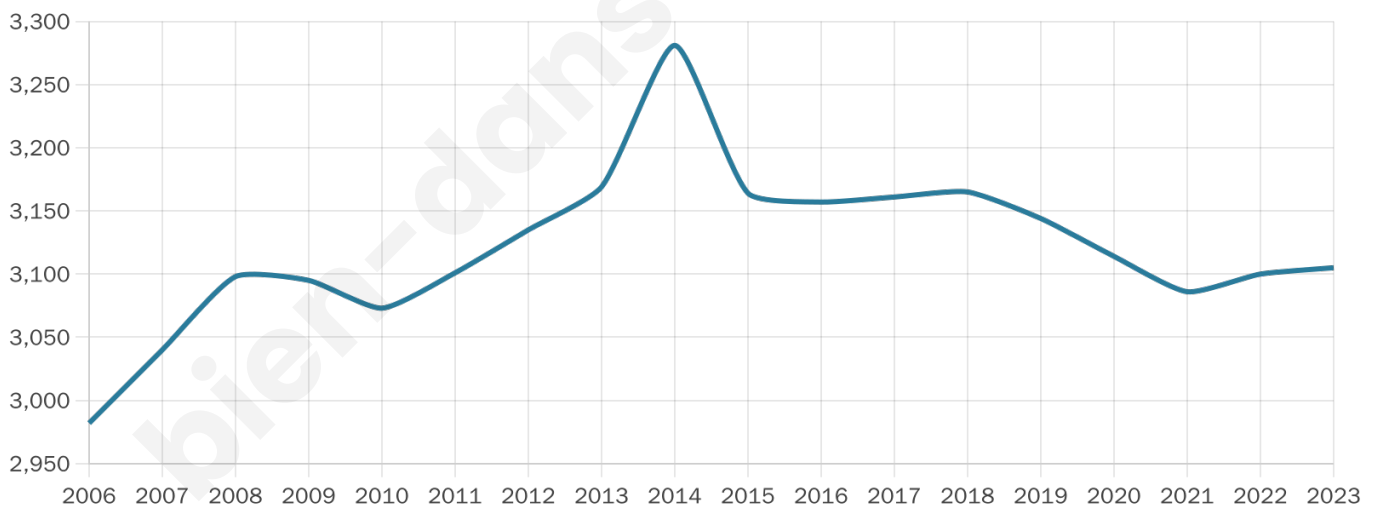

Version web

Ville de Étioles

Présenté par

BIEN dans
ma **VILLE** 

Sommaire

Situation géographique	3
Statistiques sur la population	4
Evolution du nombre d'habitants	4
Tranche d'âge	5
0-14 ans	5
15-29 ans	5
30-44 ans	5
45-59 ans	5
60-74 ans	5
75-89 ans	5
90 ans et +	5
Activité professionnelle	5
Agriculteurs	5
Artisans, Commerçants	5
Cadres et sup.	5
Professions intermédiaires	5
Employé	5
Ouvrier	5
Retraité	5
Autres	5
Niveau de diplôme	6
Sans diplôme ou CEP	6
Brevet, BEPC, DNB	6
CAP-BEP ou équivalent	6
BAC ou équivalent	6
BAC+2	6
BAC+3 ou +4	6
BAC+5 ou plus	6
Composition des ménages	6
Couple sans enfant	6
Couple avec enfant(s)	6
Famille monoparentale	6
Colocation / Autre	6
Personnes seules	6
Profil électoraux	7
Premier tour	7
Sécurité	8
Evolution du nombre d'infractions	8
Pour comparer	9
Services à la population	10
Commerce	10
Éducation	10
Villes autour de Étiolles	12
Avis sur la ville de Étiolles	13
Moyenne par critère	13
Villes autour de Étiolles	13
Répartition des avis par note	13
Répartition des avis par note	13

3 105

Age moyen

42 ans

Pop active

48.5%

Taux chômage

5.8%

Pop densité

282 h/km²

Revenu moyen

33 550 €/an

Evolution du nombre d'habitants

Sources : Institut national de la statistique et des études économiques (insee) selon Les dernières parutions officielles de 2024 portant sur les années 2020, 2021 et 2022.