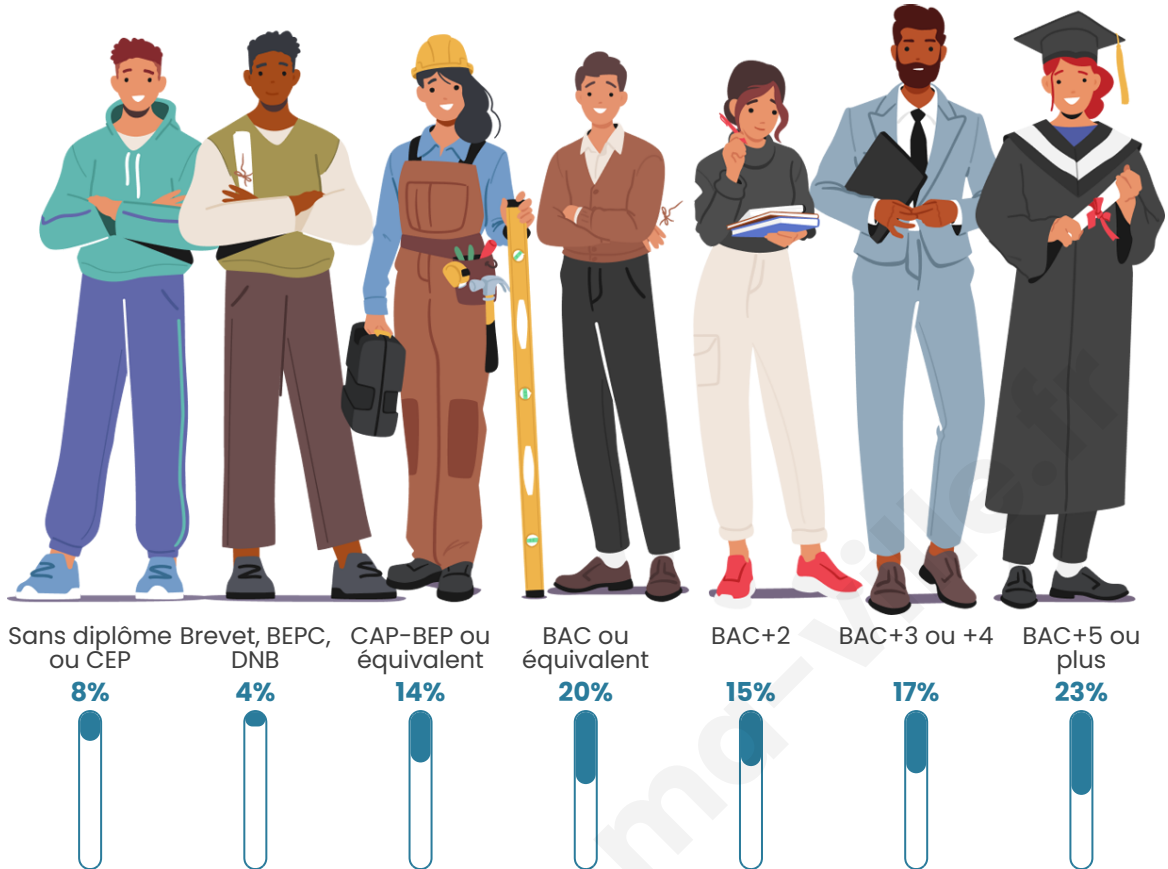

3 105

Age moyen

42 ans

Pop active

48.5%

Taux chômage

5.8%

Pop densité

Tranche d'âge

Activité professionnelle

Niveau de diplôme

Composition des ménages

Profils électoraux

Premier tour

	Emmanuel MACRON	35.83 %
	Marine LE PEN	16.25 %
	Jean-Luc MÉLENCHON	16.09 %
	Éric ZEMMOUR	11.25 %
	Valérie PÉCRESE	7.76 %
	Yannick JADOT	5.47 %
	Nicolas DUPONT- AIGNAN	2.34 %
	Jean LASSALLE	1.67 %
	Fabien ROUSSEL	1.35 %
	Anne HIDALGO	1.15 %
	Philippe POUTOU	0.47 %
	Nathalie ARTHAUD	0.36 %