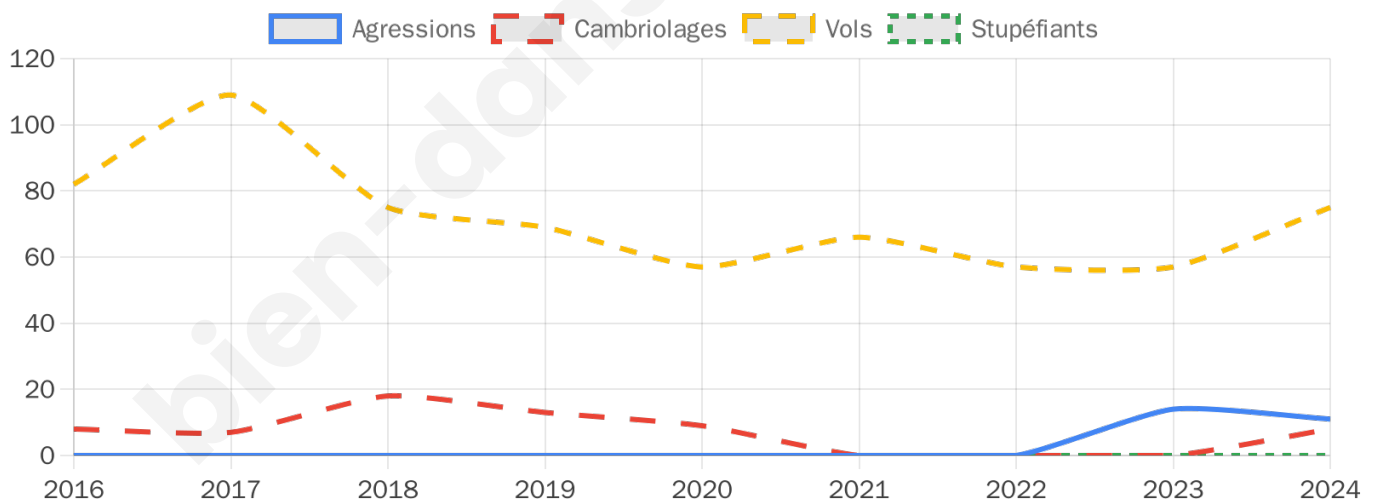

Second tour

	Emmanuel MACRON	69,31 %
	Marine LE PEN	30,69 %

2 511 inscrits

Participation : 74.71%

Votes blancs : 5.92%

Votes nuls : 1.17%

2 511 inscrits

Participation : 77.9%

Votes blancs : 1.48%

Votes nuls : 0.36%

Sécurité

Agressions physiques / sexuelles

11

Cambriolages

8

Vols / dégradations

75

Stupéfiants

0

Evolution du nombre d'infractions

Pour comparer

(en proportion du nombre d'habitants)

Sources : Bases statistiques communale, départementale et régionale de la délinquance enregistrée par la police et la gendarmerie nationales selon les dernières parutions officielles de 2025 portant sur l'année 2024 ([data.gouv](https://data.gouv.fr)).