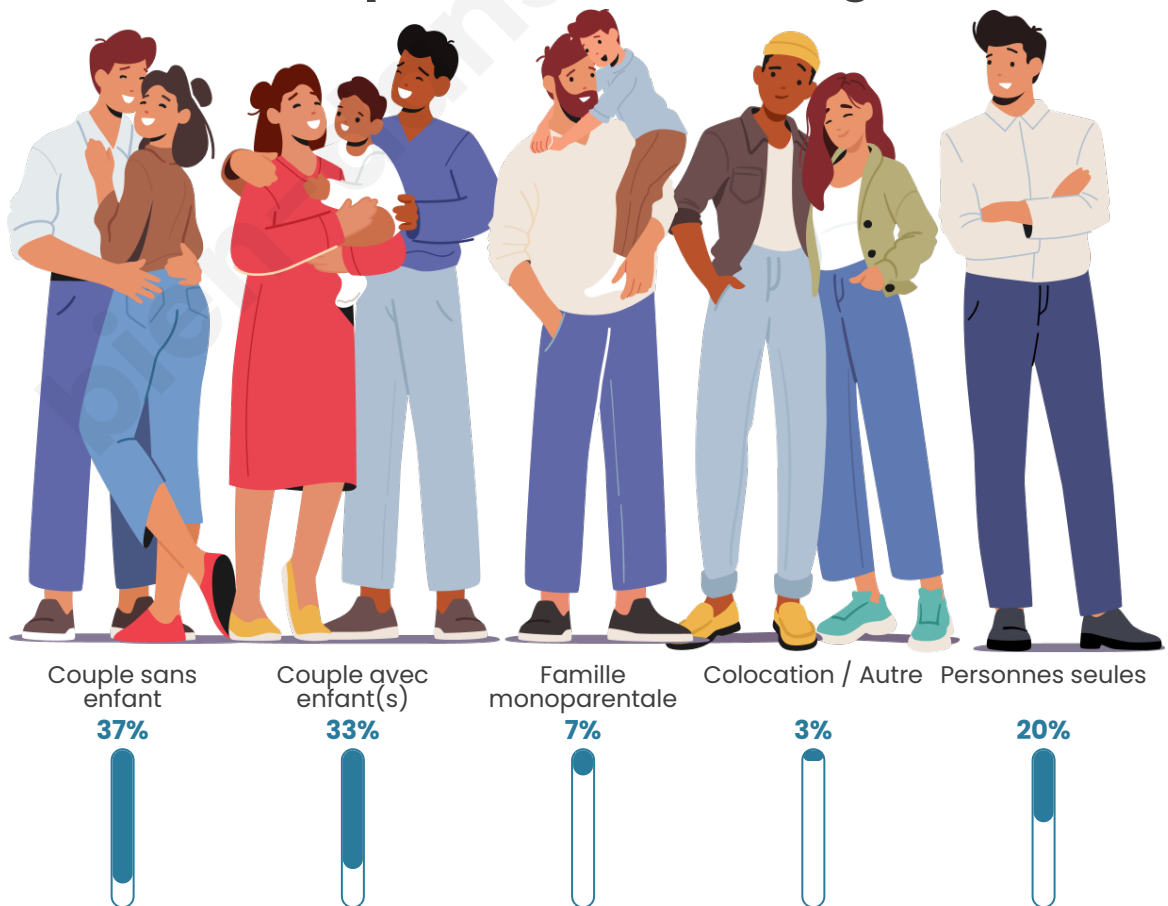

Tranche d'âge

Activité professionnelle

Niveau de diplôme

Composition des ménages

Profils électoraux

Premier tour

	Emmanuel MACRON	35.83 %
	Marine LE PEN	16.25 %
	Jean-Luc MÉLENCHON	16.09 %
	Éric ZEMMOUR	11.25 %
	Valérie PÉCRESE	7.76 %
	Yannick JADOT	5.47 %
	Nicolas DUPONT- AIGNAN	2.34 %
	Jean LASSALLE	1.67 %
	Fabien ROUSSEL	1.35 %
	Anne HIDALGO	1.15 %
	Philippe POUTOU	0.47 %
	Nathalie ARTHAUD	0.36 %