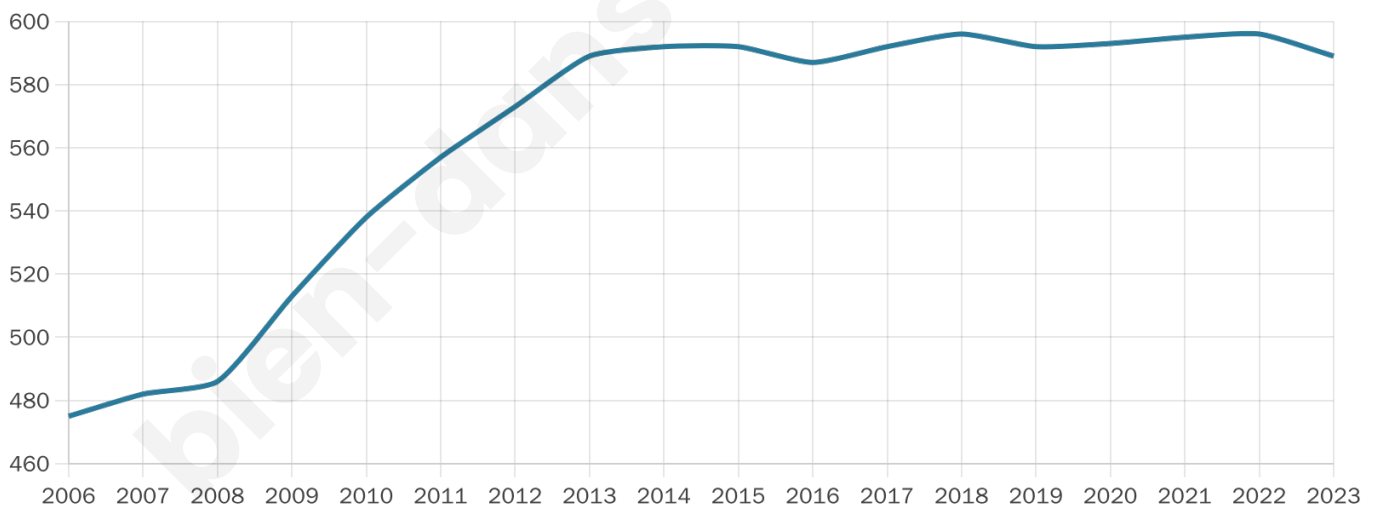

Version web

Ville de Étinehem- Méricourt

Présenté par

BIEN dans
ma **VILLE** 

Sommaire

Situation géographique	3
Statistiques sur la population	4
Evolution du nombre d'habitants	4
Tranche d'âge	5
0-14 ans	5
15-29 ans	5
30-44 ans	5
45-59 ans	5
60-74 ans	5
75-89 ans	5
90 ans et +	5
Activité professionnelle	5
Agriculteurs	5
Artisans, Commerçants	5
Cadres et sup.	5
Professions intermédiaires	5
Employé	5
Ouvrier	5
Retraité	5
Autres	5
Niveau de diplôme	6
Sans diplôme ou CEP	6
Brevet, BEPC, DNB	6
CAP-BEP ou équivalent	6
BAC ou équivalent	6
BAC+2	6
BAC+3 ou +4	6
BAC+5 ou plus	6
Composition des ménages	6
Couple sans enfant	6
Couple avec enfant(s)	6
Famille monoparentale	6
Colocation / Autre	6
Personnes seules	6
Profils électoraux	7
Premier tour	7
Sécurité	8
Evolution du nombre d'infractions	8
Pour comparer	9
Services à la population	10
Commerce	10
Éducation	10
Villes autour de Étinehem-Méricourt	12

Age moyen

39 ans

Pop active

48.6%

Taux chômage

8.7%

Pop densité

33 h/km²

Revenu moyen

21 920 €/an

Evolution du nombre d'habitants

Sources : Institut national de la statistique et des études économiques (insee) selon Les dernières parutions officielles de 2024 portant sur les années 2020, 2021 et 2022.