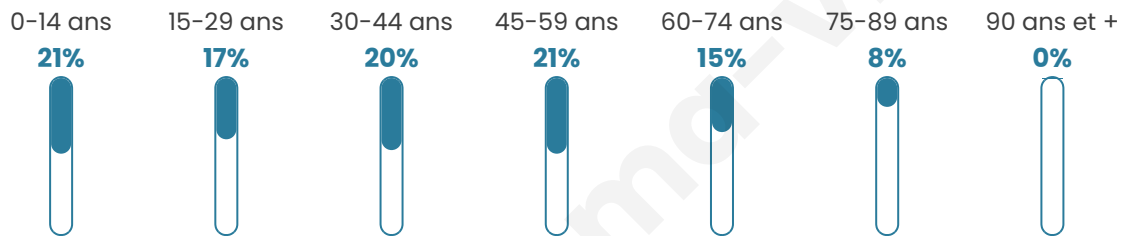

Age moyen

39 ans

Pop active

48.6%

Taux chômage

8.7%

Pop densité

33 h/km²

Revenu moyen

21 920 €/an

Evolution du nombre d'habitants

Sources : Institut national de la statistique et des études économiques (insee) selon Les dernières parutions officielles de 2024 portant sur les années 2020, 2021 et 2022.

Tranche d'âge

Activité professionnelle

Niveau de diplôme

Composition des ménages

Profils électoraux

Premier tour

	Marine LE PEN	44.58 %
	Emmanuel MACRON	24.06 %
	Jean-Luc MÉLENCHON	11.08 %
	Éric ZEMMOUR	9.91 %
	Valérie PÉCRESSE	2.59 %
	Jean LASSALLE	1.89 %
	Yannick JADOT	1.89 %
	Fabien ROUSSEL	1.18 %
	Nathalie ARTHAUD	0.94 %
	Nicolas DUPONT-AIGNAN	0.94 %
	Philippe POUTOU	0.71 %
	Anne HIDALGO	0.24 %