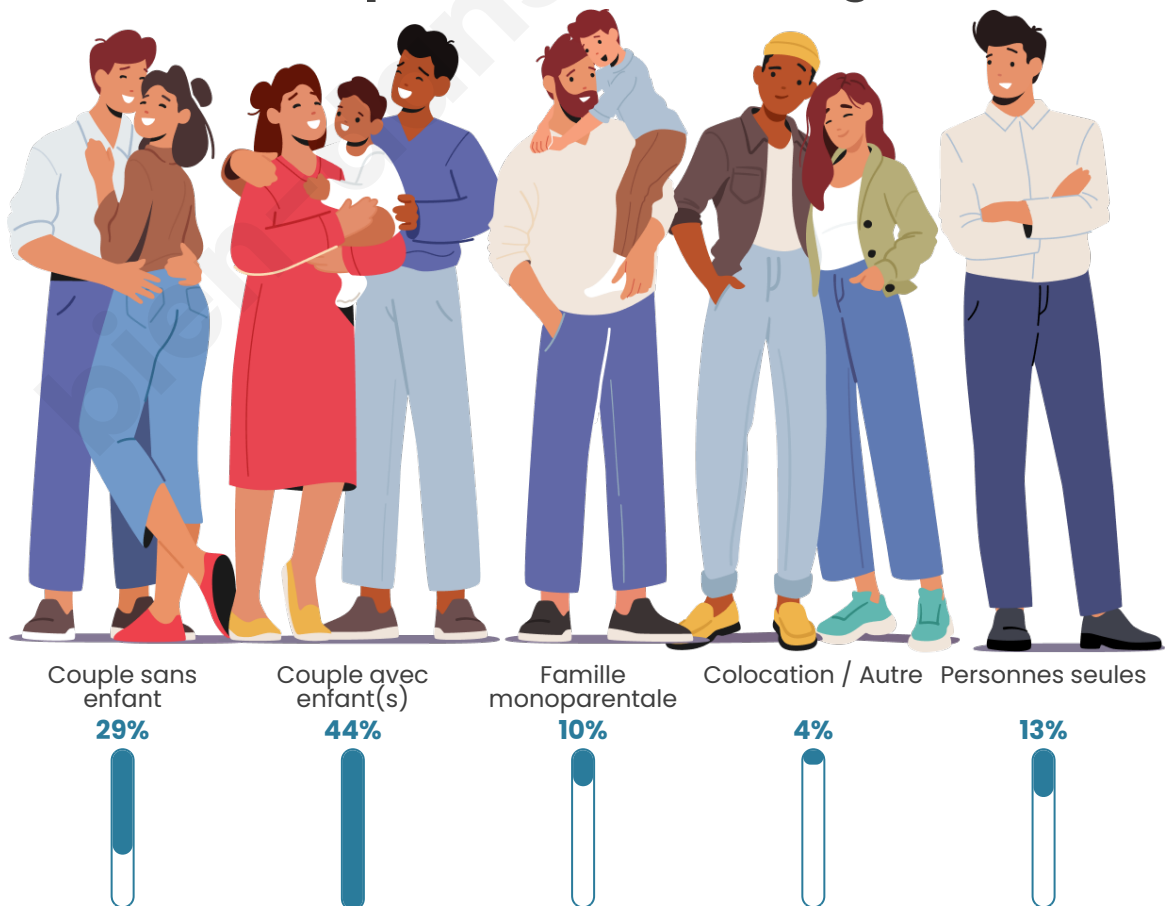

Tranche d'âge

Activité professionnelle

Niveau de diplôme

Composition des ménages

Profils électoraux

Premier tour

	Marine LE PEN	44.58 %
	Emmanuel MACRON	24.06 %
	Jean-Luc MÉLENCHON	11.08 %
	Éric ZEMMOUR	9.91 %
	Valérie PÉCRESSE	2.59 %
	Jean LASSALLE	1.89 %
	Yannick JADOT	1.89 %
	Fabien ROUSSEL	1.18 %
	Nathalie ARTHAUD	0.94 %
	Nicolas DUPONT-AIGNAN	0.94 %
	Philippe POUTOU	0.71 %
	Anne HIDALGO	0.24 %