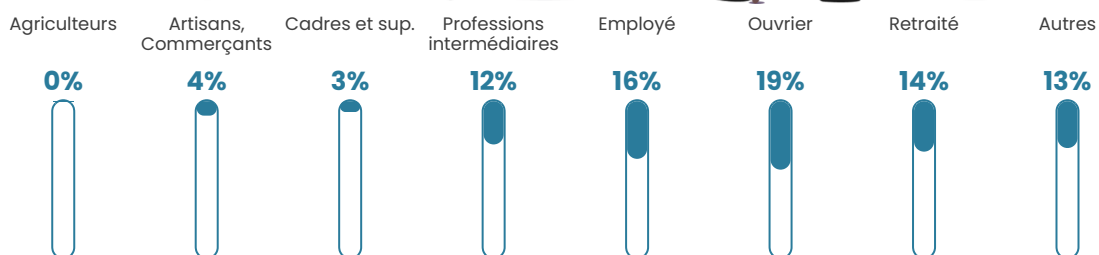

Revenu moyen

21 920 €/an

Evolution du nombre d'habitants

Sources : Institut national de la statistique et des études économiques (insee) selon Les dernières parutions officielles de 2024 portant sur les années 2020, 2021 et 2022.

Tranche d'âge

Activité professionnelle

Niveau de diplôme

Composition des ménages

Profils électoraux

Premier tour

	Marine LE PEN	44.58 %
	Emmanuel MACRON	24.06 %
	Jean-Luc MÉLENCHON	11.08 %
	Éric ZEMMOUR	9.91 %
	Valérie PÉCRESSE	2.59 %
	Jean LASSALLE	1.89 %
	Yannick JADOT	1.89 %
	Fabien ROUSSEL	1.18 %
	Nathalie ARTHAUD	0.94 %
	Nicolas DUPONT-AIGNAN	0.94 %
	Philippe POUTOU	0.71 %
	Anne HIDALGO	0.24 %