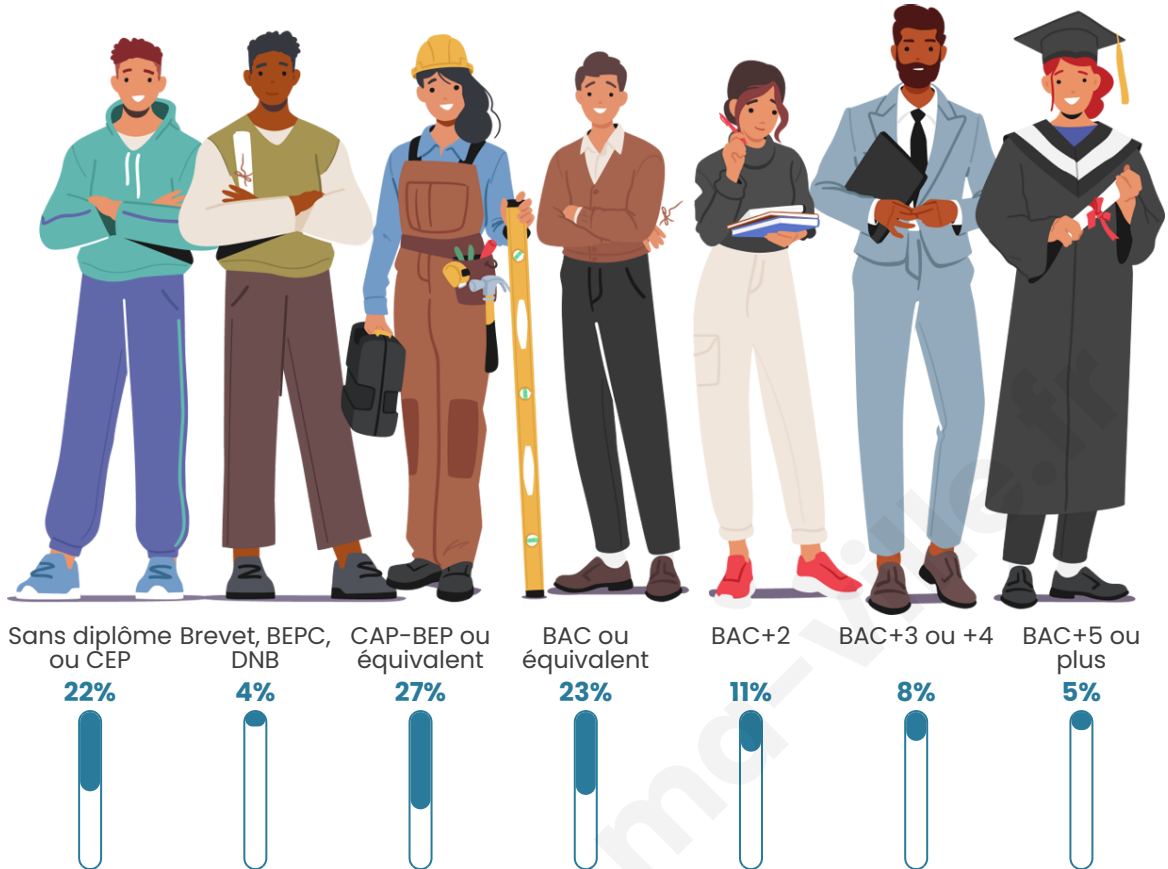

Age moyen

39 ans

Pop active

48.6%

Taux chômage

8.7%

Pop densité

33 h/km²

Tranche d'âge

Activité professionnelle

Niveau de diplôme

Composition des ménages

Profils électoraux

Premier tour

	Marine LE PEN	44.58 %
	Emmanuel MACRON	24.06 %
	Jean-Luc MÉLENCHON	11.08 %
	Éric ZEMMOUR	9.91 %
	Valérie PÉCRESSE	2.59 %
	Jean LASSALLE	1.89 %
	Yannick JADOT	1.89 %
	Fabien ROUSSEL	1.18 %
	Nathalie ARTHAUD	0.94 %
	Nicolas DUPONT-AIGNAN	0.94 %
	Philippe POUTOU	0.71 %
	Anne HIDALGO	0.24 %