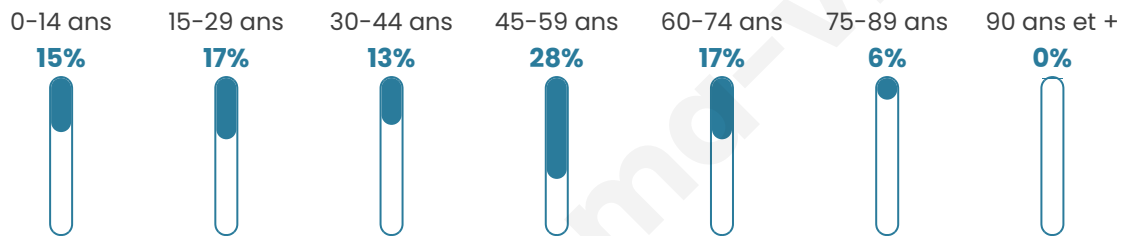

Version web

Ville de Éterpigny

Présenté par

BIEN dans
ma **VILLE** 

Sommaire

Situation géographique	3
Statistiques sur la population	4
Evolution du nombre d'habitants	4
Tranche d'âge	5
0-14 ans	5
15-29 ans	5
30-44 ans	5
45-59 ans	5
60-74 ans	5
75-89 ans	5
90 ans et +	5
Activité professionnelle	5
Agriculteurs	5
Artisans, Commerçants	5
Cadres et sup.	5
Professions intermédiaires	5
Employé	5
Ouvrier	5
Retraité	5
Autres	5
Niveau de diplôme	6
Sans diplôme ou CEP	6
Brevet, BEPC, DNB	6
CAP-BEP ou équivalent	6
BAC ou équivalent	6
BAC+2	6
BAC+3 ou +4	6
BAC+5 ou plus	6
Composition des ménages	6
Couple sans enfant	6
Couple avec enfant(s)	6
Famille monoparentale	6
Colocation / Autre	6
Personnes seules	6
Profils électoraux	7
Premier tour	7
Sécurité	8
Evolution du nombre d'infractions	8
Pour comparer	9
Services à la population	10
Commerce	10
Éducation	10
Villes autour de Éterpigny	11

42 ans

Pop active

50%

Taux chômage

14%

Pop densité

42 h/km²

Revenu moyen

18 430 €/an

Evolution du nombre d'habitants

Sources : Institut national de la statistique et des études économiques (insee) selon Les dernières parutions officielles de 2024 portant sur les années 2020, 2021 et 2022.

Tranche d'âge

Activité professionnelle

Niveau de diplôme

Composition des ménages

Profils électoraux

Premier tour

	Marine LE PEN	44.32 %
	Emmanuel MACRON	19.32 %
	Jean-Luc MÉLENCHON	12.50 %
	Valérie PÉCRESSÉ	7.95 %
	Jean LASSALLE	4.55 %
	Éric ZEMMOUR	4.55 %
	Nicolas DUPONT-AIGNAN	4.55 %
	Nathalie ARTHAUD	1.14 %
	Fabien ROUSSEL	1.14 %
	Anne HIDALGO	0.00 %
	Yannick JADOT	0.00 %
	Philippe POUTOU	0.00 %