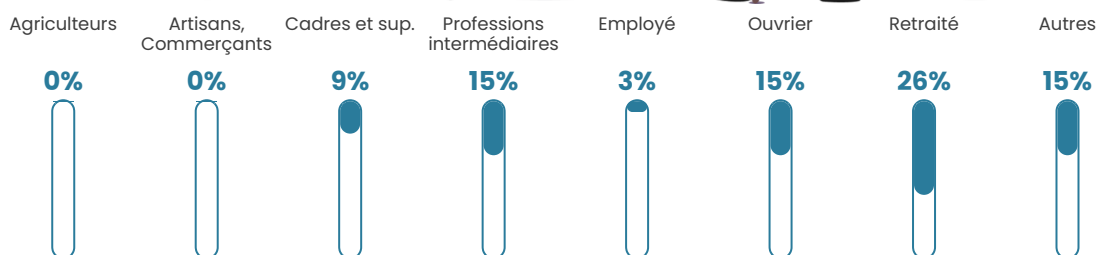

42 ans

Pop active

50%

Taux chômage

14%

Pop densité

42 h/km²

Revenu moyen

18 430 €/an

Evolution du nombre d'habitants

Sources : Institut national de la statistique et des études économiques (insee) selon Les dernières parutions officielles de 2024 portant sur les années 2020, 2021 et 2022.

Tranche d'âge

Activité professionnelle

Niveau de diplôme

Composition des ménages

Profils électoraux

Premier tour

	Marine LE PEN	44.32 %
	Emmanuel MACRON	19.32 %
	Jean-Luc MÉLENCHON	12.50 %
	Valérie PÉCRESSÉ	7.95 %
	Jean LASSALLE	4.55 %
	Éric ZEMMOUR	4.55 %
	Nicolas DUPONT-AIGNAN	4.55 %
	Nathalie ARTHAUD	1.14 %
	Fabien ROUSSEL	1.14 %
	Anne HIDALGO	0.00 %
	Yannick JADOT	0.00 %
	Philippe POUTOU	0.00 %