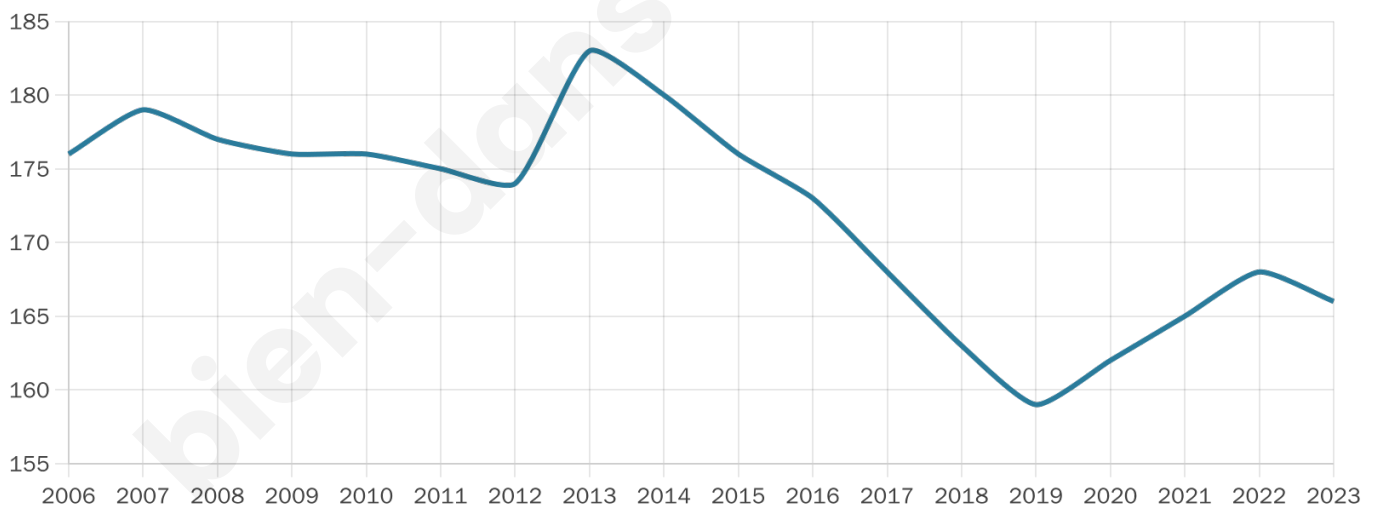

Version web

Ville de Éterpigny

Présenté par

BIEN dans
ma **VILLE** 

Sommaire

Situation géographique	3
Statistiques sur la population	4
Evolution du nombre d'habitants	4
Tranche d'âge	5
0-14 ans	5
15-29 ans	5
30-44 ans	5
45-59 ans	5
60-74 ans	5
75-89 ans	5
90 ans et +	5
Activité professionnelle	5
Agriculteurs	5
Artisans, Commerçants	5
Cadres et sup.	5
Professions intermédiaires	5
Employé	5
Ouvrier	5
Retraité	5
Autres	5
Niveau de diplôme	6
Sans diplôme ou CEP	6
Brevet, BEPC, DNB	6
CAP-BEP ou équivalent	6
BAC ou équivalent	6
BAC+2	6
BAC+3 ou +4	6
BAC+5 ou plus	6
Composition des ménages	6
Couple sans enfant	6
Couple avec enfant(s)	6
Famille monoparentale	6
Colocation / Autre	6
Personnes seules	6
Profils électoraux	7
Premier tour	7
Sécurité	8
Evolution du nombre d'infractions	8
Pour comparer	9
Services à la population	10
Commerce	10
Éducation	10
Villes autour de Éterpigny	11

42 ans

Pop active

50%

Taux chômage

14%

Pop densité

42 h/km²

Revenu moyen

18 430 €/an

Evolution du nombre d'habitants

Sources : Institut national de la statistique et des études économiques (insee) selon Les dernières parutions officielles de 2024 portant sur les années 2020, 2021 et 2022.