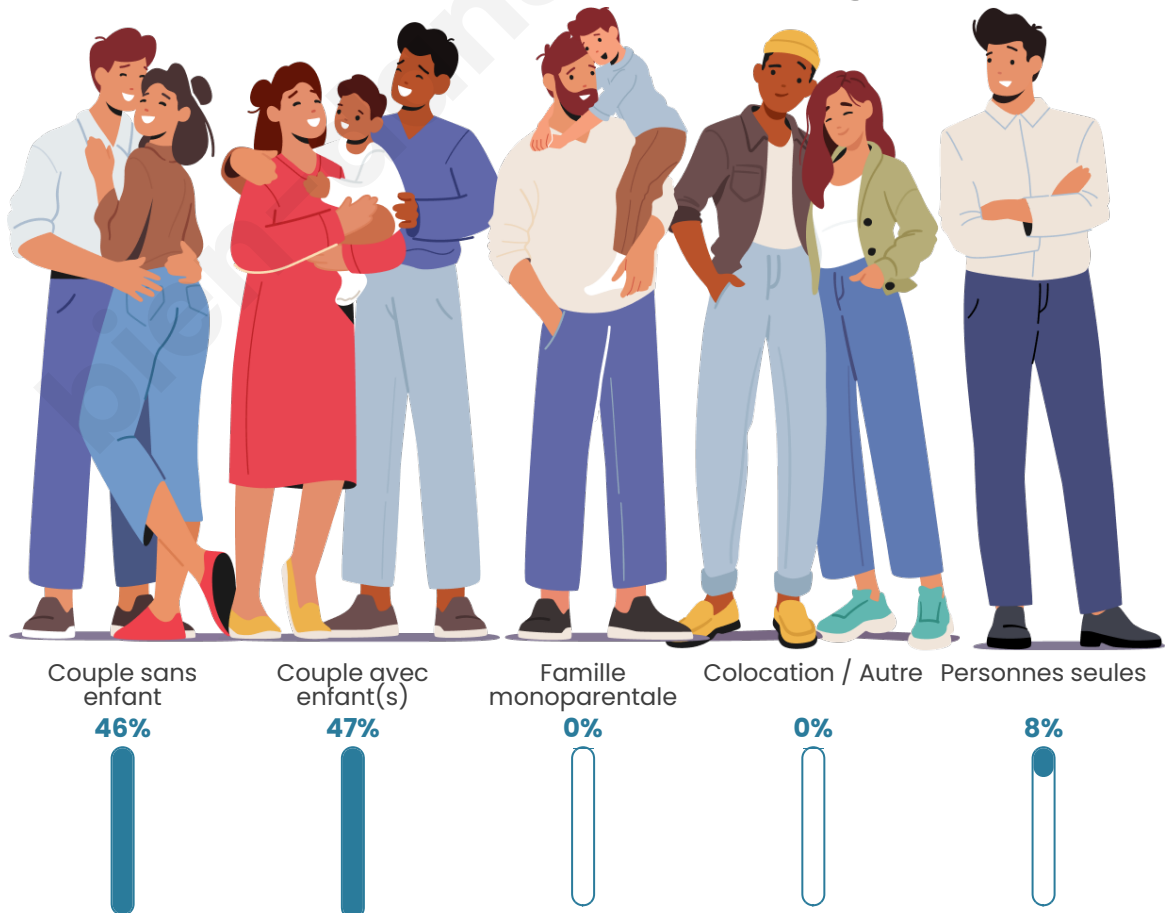

Tranche d'âge

Activité professionnelle

Niveau de diplôme

Composition des ménages

Profils électoraux

Premier tour

	Marine LE PEN	44.32 %
	Emmanuel MACRON	19.32 %
	Jean-Luc MÉLENCHON	12.50 %
	Valérie PÉCRESSÉ	7.95 %
	Jean LASSALLE	4.55 %
	Éric ZEMMOUR	4.55 %
	Nicolas DUPONT-AIGNAN	4.55 %
	Nathalie ARTHAUD	1.14 %
	Fabien ROUSSEL	1.14 %
	Anne HIDALGO	0.00 %
	Yannick JADOT	0.00 %
	Philippe POUTOU	0.00 %