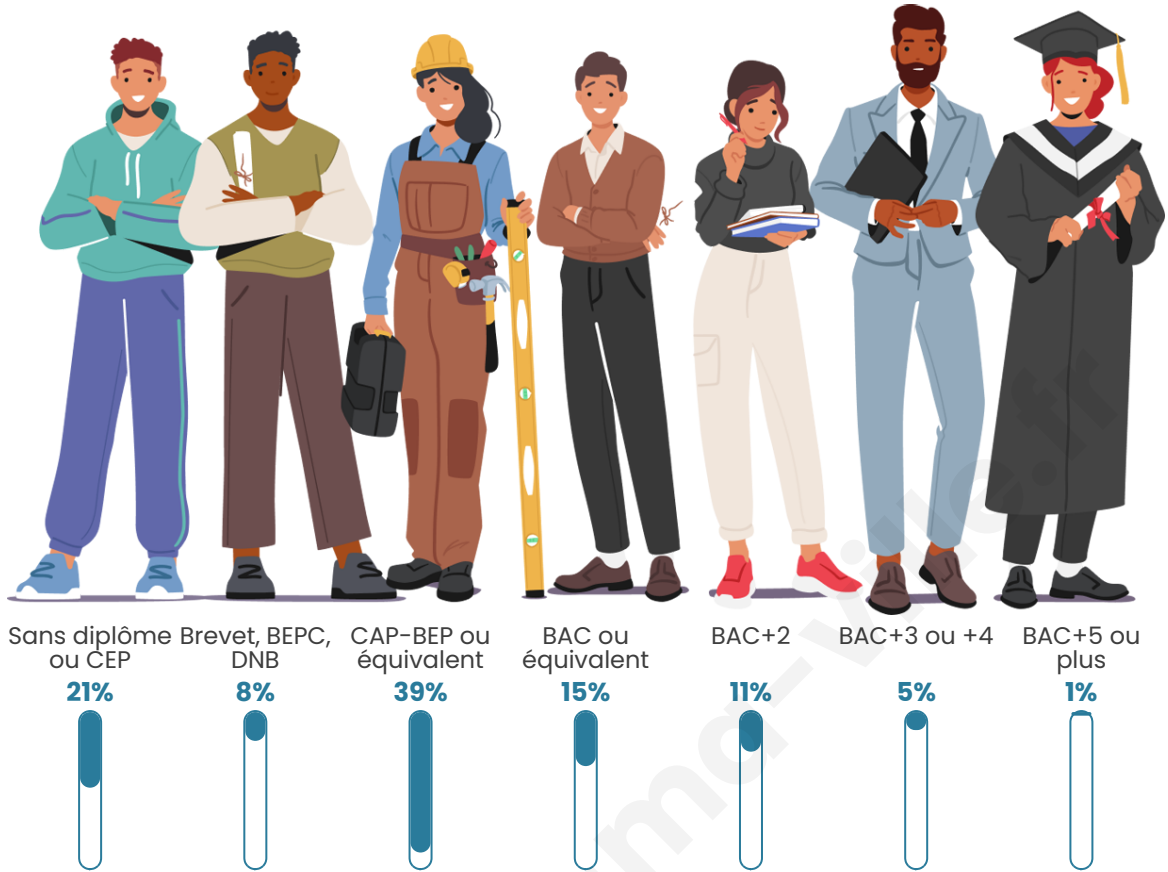

Version web

Ville de Éterpigny

Présenté par

BIEN dans
ma **VILLE** 

Sommaire

Situation géographique	3
Statistiques sur la population	4
Evolution du nombre d'habitants	4
Tranche d'âge	5
0-14 ans	5
15-29 ans	5
30-44 ans	5
45-59 ans	5
60-74 ans	5
75-89 ans	5
90 ans et +	5
Activité professionnelle	5
Agriculteurs	5
Artisans, Commerçants	5
Cadres et sup.	5
Professions intermédiaires	5
Employé	5
Ouvrier	5
Retraité	5
Autres	5
Niveau de diplôme	6
Sans diplôme ou CEP	6
Brevet, BEPC, DNB	6
CAP-BEP ou équivalent	6
BAC ou équivalent	6
BAC+2	6
BAC+3 ou +4	6
BAC+5 ou plus	6
Composition des ménages	6
Couple sans enfant	6
Couple avec enfant(s)	6
Famille monoparentale	6
Colocation / Autre	6
Personnes seules	6
Profils électoraux	7
Premier tour	7
Sécurité	8
Evolution du nombre d'infractions	8
Pour comparer	9
Services à la population	10
Commerce	10
Éducation	10
Villes autour de Éterpigny	11

Tranche d'âge

Activité professionnelle

Niveau de diplôme

Composition des ménages

Profils électoraux

Premier tour

	Marine LE PEN	44.32 %
	Emmanuel MACRON	19.32 %
	Jean-Luc MÉLENCHON	12.50 %
	Valérie PÉCRESSÉ	7.95 %
	Jean LASSALLE	4.55 %
	Éric ZEMMOUR	4.55 %
	Nicolas DUPONT-AIGNAN	4.55 %
	Nathalie ARTHAUD	1.14 %
	Fabien ROUSSEL	1.14 %
	Anne HIDALGO	0.00 %
	Yannick JADOT	0.00 %
	Philippe POUTOU	0.00 %