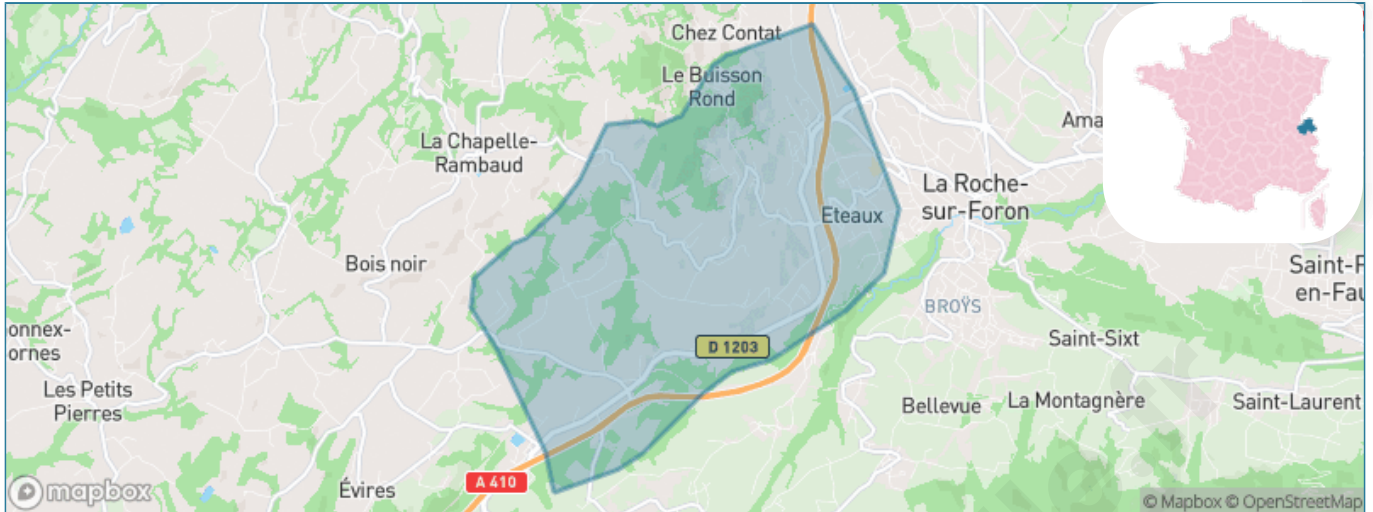

Version web

Ville de Etaux

Présenté par

BIEN dans
ma **VILLE** 

Sommaire

Situation géographique	3
Statistiques sur la population	4
Evolution du nombre d'habitants	4
Tranche d'âge	5
0-14 ans	5
15-29 ans	5
30-44 ans	5
45-59 ans	5
60-74 ans	5
75-89 ans	5
90 ans et +	5
Activité professionnelle	5
Agriculteurs	5
Artisans, Commerçants	5
Cadres et sup.	5
Professions intermédiaires	5
Employé	5
Ouvrier	5
Retraité	5
Autres	5
Niveau de diplôme	6
Sans diplôme ou CEP	6
Brevet, BEPC, DNB	6
CAP-BEP ou équivalent	6
BAC ou équivalent	6
BAC+2	6
BAC+3 ou +4	6
BAC+5 ou plus	6
Composition des ménages	6
Couple sans enfant	6
Couple avec enfant(s)	6
Famille monoparentale	6
Colocation / Autre	6
Personnes seules	6
Profil électoraux	7
Premier tour	7
Sécurité	8
Evolution du nombre d'infractions	8
Pour comparer	9
Services à la population	10
Commerce	10
Éducation	10
Villes autour de Etaux	12
Avis sur la ville de Etaux	13
Moyenne par critère	13
Villes autour de Etaux	13
Répartition des avis par note	13
Répartition des avis par note	13

Situation géographique

i Informations clés

- **Région** : Auvergne-Rhône-Alpes
- **Département** : Haute-Savoie
- **Code postal** : 74800
- **Superficie** : 13 km²

haute
savoie
le Département

Statistiques sur la population