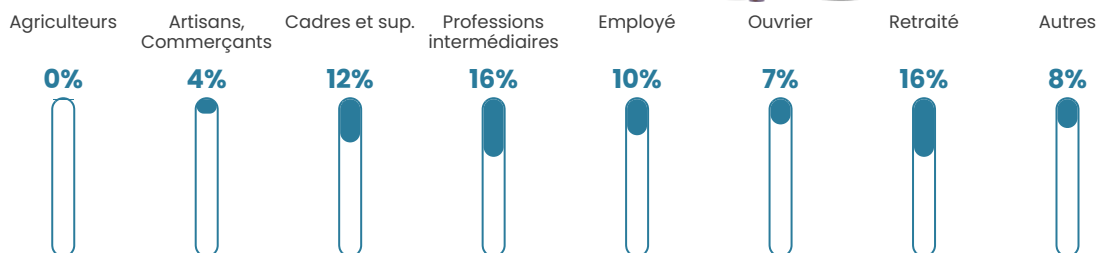

Pop densité

168 h/km²

Revenu moyen

36 340 €/an

Evolution du nombre d'habitants

Sources : Institut national de la statistique et des études économiques (insee) selon Les dernières parutions officielles de 2024 portant sur les années 2020, 2021 et 2022.

Tranche d'âge

Activité professionnelle

Niveau de diplôme

Composition des ménages

Profils électoraux

Premier tour

	Emmanuel MACRON	30.44 %
	Marine LE PEN	23.29 %
	Jean-Luc MÉLENCHON	14.47 %
	Éric ZEMMOUR	7.31 %
	Yannick JADOT	7.31 %
	Valérie PÉCRESE	5.95 %
	Jean LASSALLE	4.07 %
	Nicolas DUPONT- AIGNAN	3.24 %
	Anne HIDALGO	2.26 %
	Fabien ROUSSEL	1.06 %
	Philippe POUTOU	0.45 %
	Nathalie ARTHAUD	0.15 %