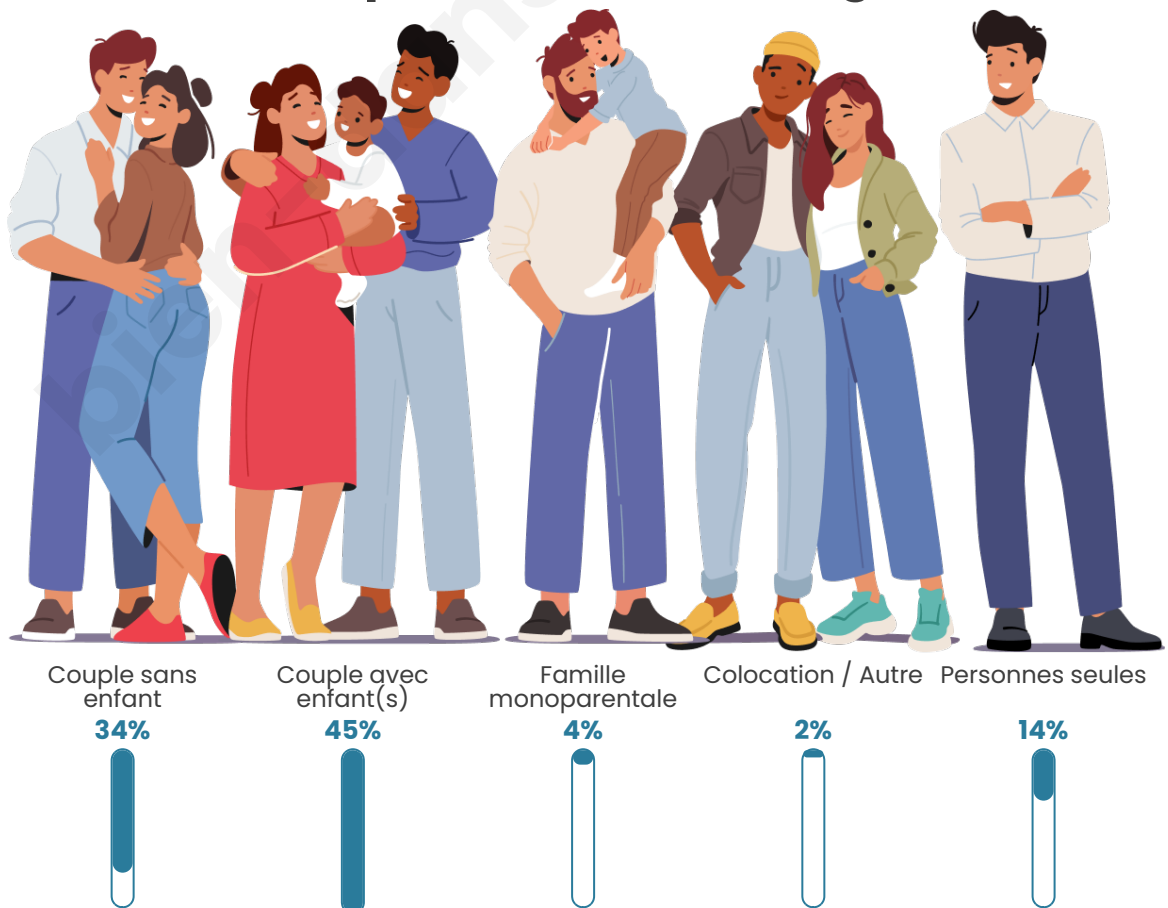

Nombre d'habitants

2 180

Age moyen

39 ans

Pop active

51.2%

Taux chômage

4.3%

Tranche d'âge

Activité professionnelle

Niveau de diplôme

Composition des ménages

Profils électoraux

Premier tour

	Emmanuel MACRON	30.44 %
	Marine LE PEN	23.29 %
	Jean-Luc MÉLENCHON	14.47 %
	Éric ZEMMOUR	7.31 %
	Yannick JADOT	7.31 %
	Valérie PÉCRESE	5.95 %
	Jean LASSALLE	4.07 %
	Nicolas DUPONT- AIGNAN	3.24 %
	Anne HIDALGO	2.26 %
	Fabien ROUSSEL	1.06 %
	Philippe POUTOU	0.45 %
	Nathalie ARTHAUD	0.15 %