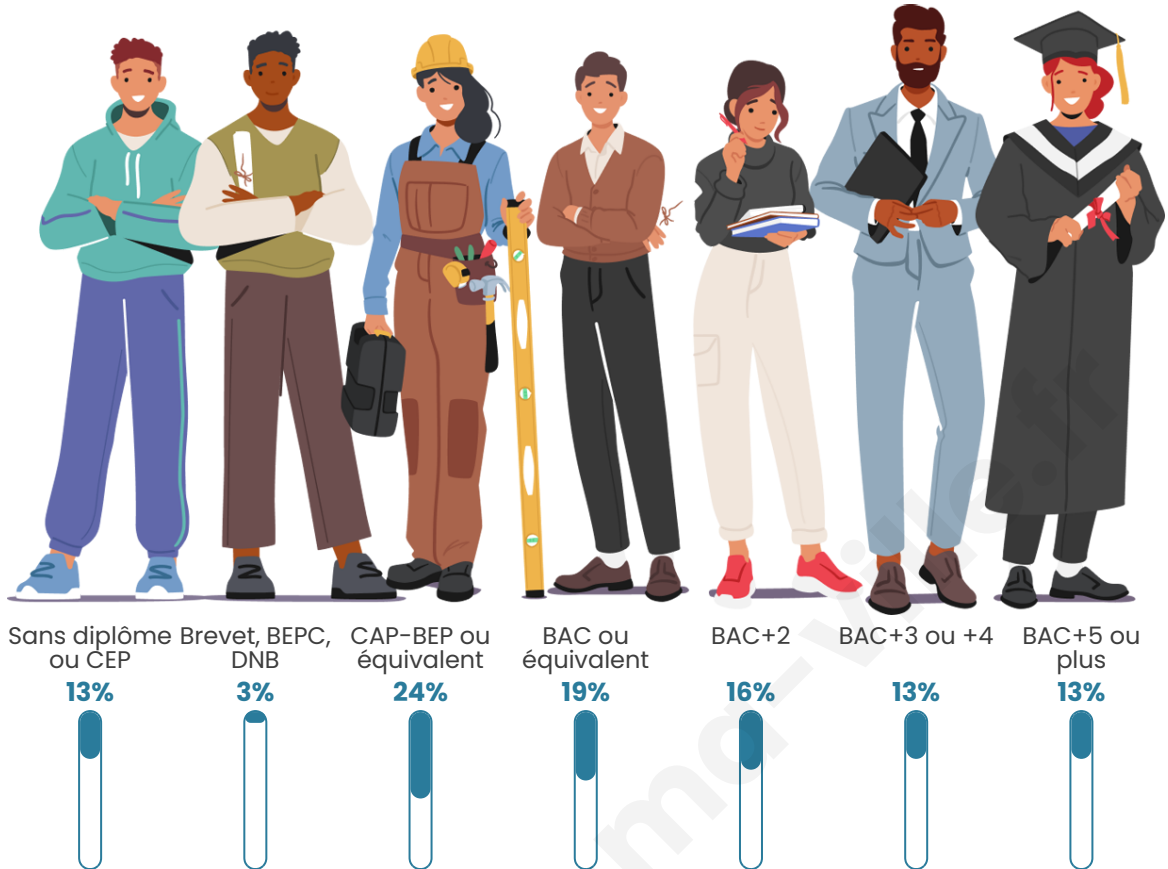

Nombre d'habitants

2 180

Age moyen

39 ans

Pop active

51.2%

Taux chômage

4.3%

Pop densité

168 h/km²

Revenu moyen

36 340 €/an

Evolution du nombre d'habitants

Sources : Institut national de la statistique et des études économiques (insee) selon Les dernières parutions officielles de 2024 portant sur les années 2020, 2021 et 2022.

Tranche d'âge

Activité professionnelle

Niveau de diplôme

Composition des ménages

Profils électoraux

Premier tour

	Emmanuel MACRON	30.44 %
	Marine LE PEN	23.29 %
	Jean-Luc MÉLENCHON	14.47 %
	Éric ZEMMOUR	7.31 %
	Yannick JADOT	7.31 %
	Valérie PÉCRESE	5.95 %
	Jean LASSALLE	4.07 %
	Nicolas DUPONT- AIGNAN	3.24 %
	Anne HIDALGO	2.26 %
	Fabien ROUSSEL	1.06 %
	Philippe POUTOU	0.45 %
	Nathalie ARTHAUD	0.15 %