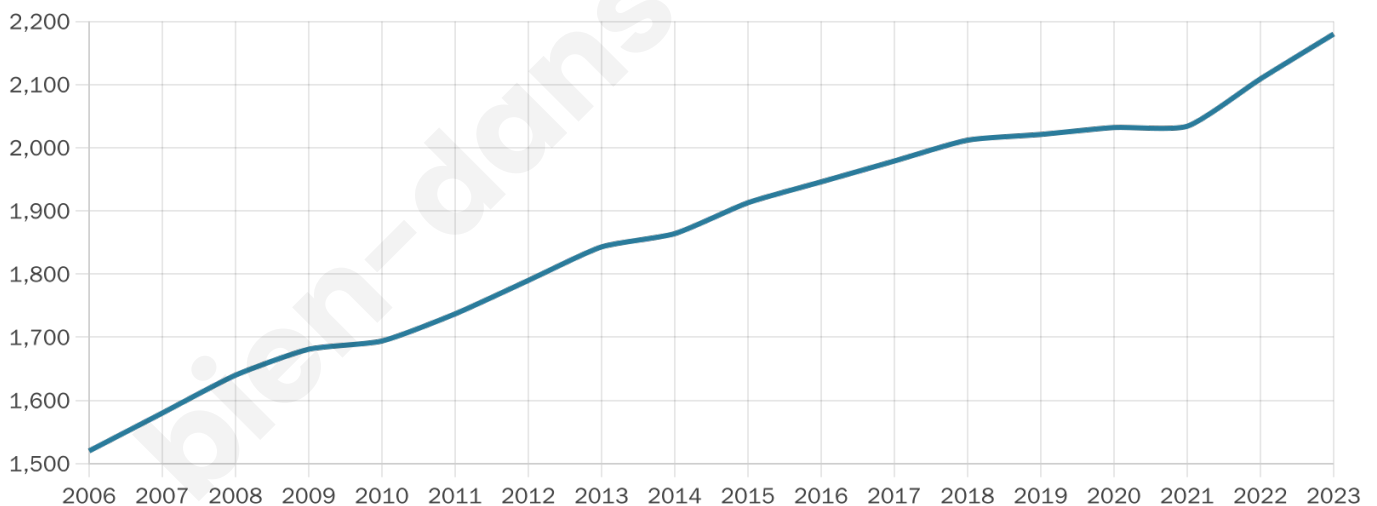

Nombre d'habitants

2 180

Age moyen

39 ans

Pop active

51.2%

Taux chômage

4.3%

Pop densité

168 h/km²

Revenu moyen

36 340 €/an

Evolution du nombre d'habitants

Sources : Institut national de la statistique et des études économiques (insee) selon Les dernières parutions officielles de 2024 portant sur les années 2020, 2021 et 2022.

Tranche d'âge

Activité professionnelle

Niveau de diplôme

Composition des ménages

Profils électoraux

Premier tour

	Emmanuel MACRON	30.44 %
	Marine LE PEN	23.29 %
	Jean-Luc MÉLENCHON	14.47 %
	Éric ZEMMOUR	7.31 %
	Yannick JADOT	7.31 %
	Valérie PÉCRESE	5.95 %
	Jean LASSALLE	4.07 %
	Nicolas DUPONT- AIGNAN	3.24 %
	Anne HIDALGO	2.26 %
	Fabien ROUSSEL	1.06 %
	Philippe POUTOU	0.45 %
	Nathalie ARTHAUD	0.15 %