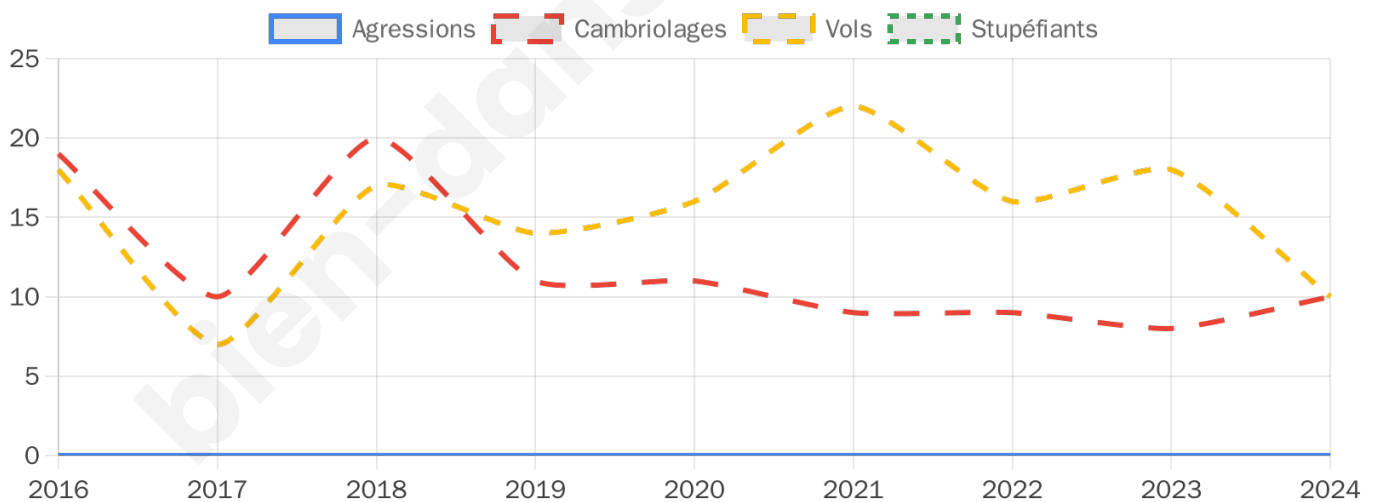

Sécurité

Agressions physiques / sexuelles

0

Cambriolages

10

Vols / dégradations

10

Stupéfiants

0

Evolution du nombre d'infractions