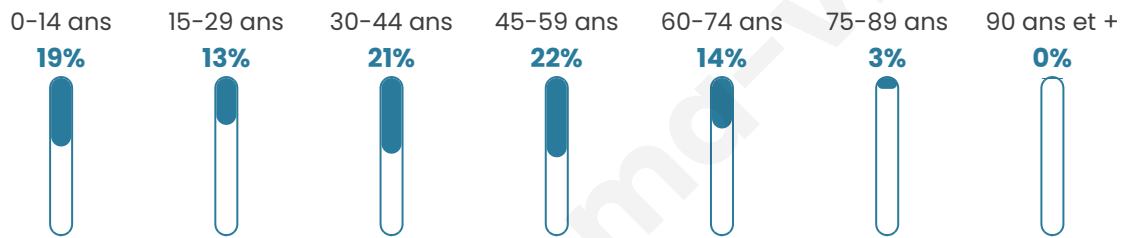

Nombre d'habitants

2 180

Age moyen

39 ans

Pop active

51.2%

Taux chômage

4.3%

Pop densité

168 h/km²

Revenu moyen

36 340 €/an

Evolution du nombre d'habitants

Sources : Institut national de la statistique et des études économiques (insee) selon Les dernières parutions officielles de 2024 portant sur les années 2020, 2021 et 2022.

Tranche d'âge

Activité professionnelle

Niveau de diplôme

Composition des ménages

Profils électoraux

Premier tour

	Emmanuel MACRON	30.44 %
	Marine LE PEN	23.29 %
	Jean-Luc MÉLENCHON	14.47 %
	Éric ZEMMOUR	7.31 %
	Yannick JADOT	7.31 %
	Valérie PÉCRESE	5.95 %
	Jean LASSALLE	4.07 %
	Nicolas DUPONT- AIGNAN	3.24 %
	Anne HIDALGO	2.26 %
	Fabien ROUSSEL	1.06 %
	Philippe POUTOU	0.45 %
	Nathalie ARTHAUD	0.15 %