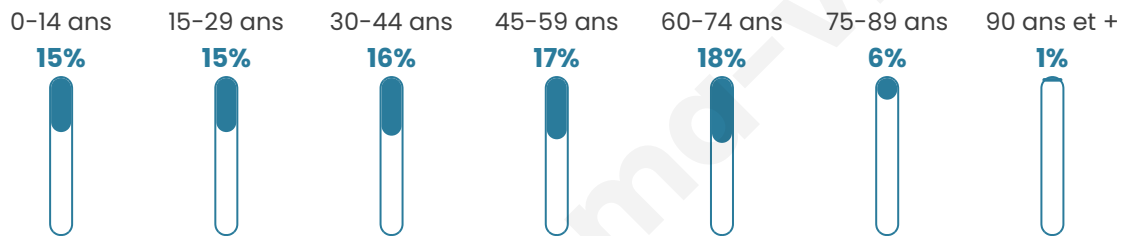

1 662

Age moyen

42 ans

Pop active

40.6%

Taux chômage

10.9%

Pop densité

128 h/km²

Revenu moyen

20 490 €/an

Evolution du nombre d'habitants

Sources : Institut national de la statistique et des études économiques (insee) selon Les dernières parutions officielles de 2024 portant sur les années 2020, 2021 et 2022.

Tranche d'âge

Activité professionnelle

Niveau de diplôme

Composition des ménages

Profils électoraux

Premier tour

	Marine LE PEN	41.88 %
	Emmanuel MACRON	16.50 %
	Jean-Luc MÉLENCHON	13.25 %
	Fabien ROUSSEL	7.75 %
	Éric ZEMMOUR	5.88 %
	Jean LASSALLE	5.75 %
	Nicolas DUPONT-AIGNAN	2.75 %
	Valérie PÉCRESSE	2.00 %
	Anne HIDALGO	1.63 %
	Yannick JADOT	1.50 %
	Philippe POUTOU	1.00 %
	Nathalie ARTHAUD	0.13 %

1 078 inscrits

Participation : 75.79%

Votes blancs : 1.10%

Votes nuls : 0.98%

Second tour

	Emmanuel MACRON	33,43 %
	Marine LE PEN	66,57 %

1 078 inscrits

Participation : 73.93%