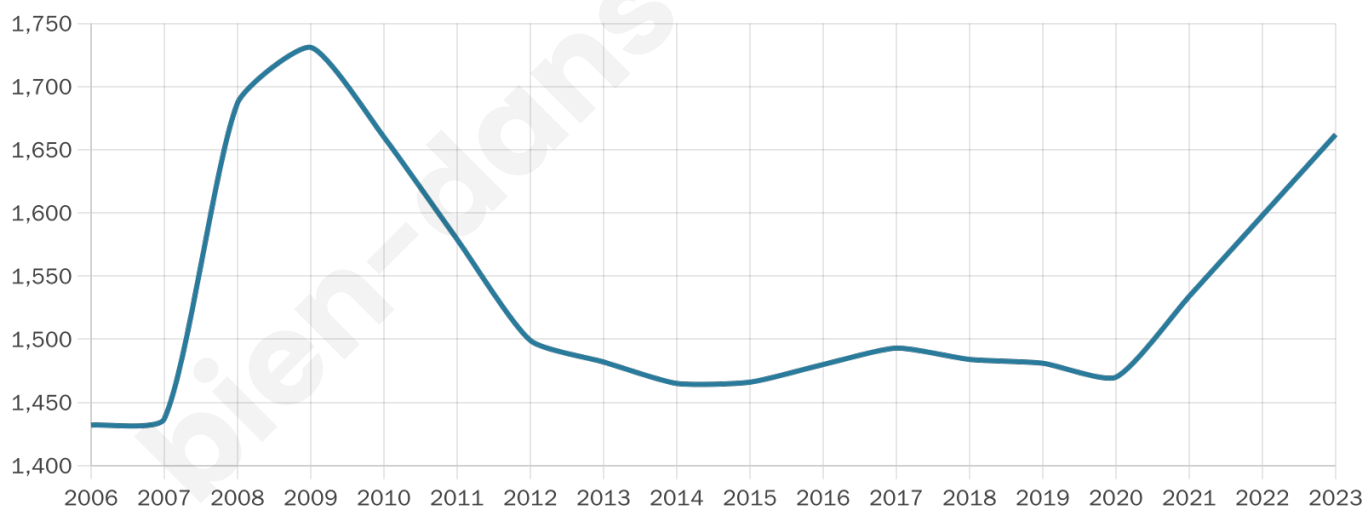

Version web

Ville de Étauliers

Présenté par

BIEN dans
ma **VILLE** 

Sommaire

Situation géographique	3
Statistiques sur la population	4
Evolution du nombre d'habitants	4
Tranche d'âge	5
0-14 ans	5
15-29 ans	5
30-44 ans	5
45-59 ans	5
60-74 ans	5
75-89 ans	5
90 ans et +	5
Activité professionnelle	5
Agriculteurs	5
Artisans, Commerçants	5
Cadres et sup.	5
Professions intermédiaires	5
Employé	5
Ouvrier	5
Retraité	5
Autres	5
Niveau de diplôme	6
Sans diplôme ou CEP	6
Brevet, BEPC, DNB	6
CAP-BEP ou équivalent	6
BAC ou équivalent	6
BAC+2	6
BAC+3 ou +4	6
BAC+5 ou plus	6
Composition des ménages	6
Couple sans enfant	6
Couple avec enfant(s)	6
Famille monoparentale	6
Colocation / Autre	6
Personnes seules	6
Profil électoraux	7
Premier tour	7
Sécurité	8
Evolution du nombre d'infractions	8
Pour comparer	9
Services à la population	10
Commerce	10
Éducation	10
Villes autour de Étauliers	11
Avis sur la ville de Étauliers	12
Moyenne par critère	12
Villes autour de Étauliers	12
Répartition des avis par note	12
Répartition des avis par note	12

1 662

Age moyen

42 ans

Pop active

40.6%

Taux chômage

10.9%

Pop densité

128 h/km²

Revenu moyen

20 490 €/an

Evolution du nombre d'habitants

Sources : Institut national de la statistique et des études économiques (insee) selon Les dernières parutions officielles de 2024 portant sur les années 2020, 2021 et 2022.