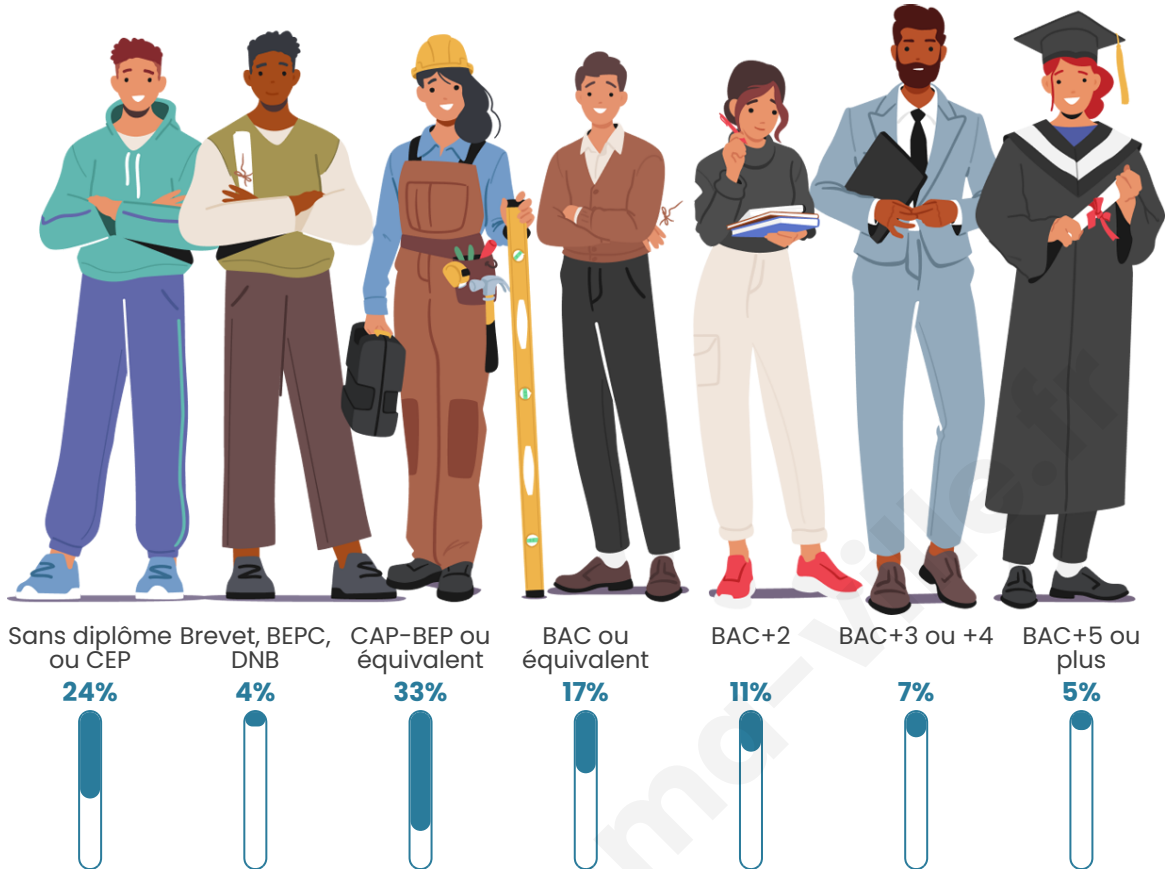

Version web

Ville de Étauliers

Présenté par

BIEN dans
ma **VILLE** 

Sommaire

Situation géographique	3
Statistiques sur la population	4
Evolution du nombre d'habitants	4
Tranche d'âge	5
0-14 ans	5
15-29 ans	5
30-44 ans	5
45-59 ans	5
60-74 ans	5
75-89 ans	5
90 ans et +	5
Activité professionnelle	5
Agriculteurs	5
Artisans, Commerçants	5
Cadres et sup.	5
Professions intermédiaires	5
Employé	5
Ouvrier	5
Retraité	5
Autres	5
Niveau de diplôme	6
Sans diplôme ou CEP	6
Brevet, BEPC, DNB	6
CAP-BEP ou équivalent	6
BAC ou équivalent	6
BAC+2	6
BAC+3 ou +4	6
BAC+5 ou plus	6
Composition des ménages	6
Couple sans enfant	6
Couple avec enfant(s)	6
Famille monoparentale	6
Colocation / Autre	6
Personnes seules	6
Profil électoraux	7
Premier tour	7
Sécurité	8
Evolution du nombre d'infractions	8
Pour comparer	9
Services à la population	10
Commerce	10
Éducation	10
Villes autour de Étauliers	11
Avis sur la ville de Étauliers	12
Moyenne par critère	12
Villes autour de Étauliers	12
Répartition des avis par note	12
Répartition des avis par note	12

1 662

Age moyen

42 ans

Pop active

40.6%

Taux chômage

10.9%

Pop densité

Tranche d'âge

Activité professionnelle

Niveau de diplôme

Composition des ménages

Profils électoraux

Premier tour

	Marine LE PEN	41.88 %
	Emmanuel MACRON	16.50 %
	Jean-Luc MÉLENCHON	13.25 %
	Fabien ROUSSEL	7.75 %
	Éric ZEMMOUR	5.88 %
	Jean LASSALLE	5.75 %
	Nicolas DUPONT-AIGNAN	2.75 %
	Valérie PÉCRESSE	2.00 %
	Anne HIDALGO	1.63 %
	Yannick JADOT	1.50 %
	Philippe POUTOU	1.00 %
	Nathalie ARTHAUD	0.13 %