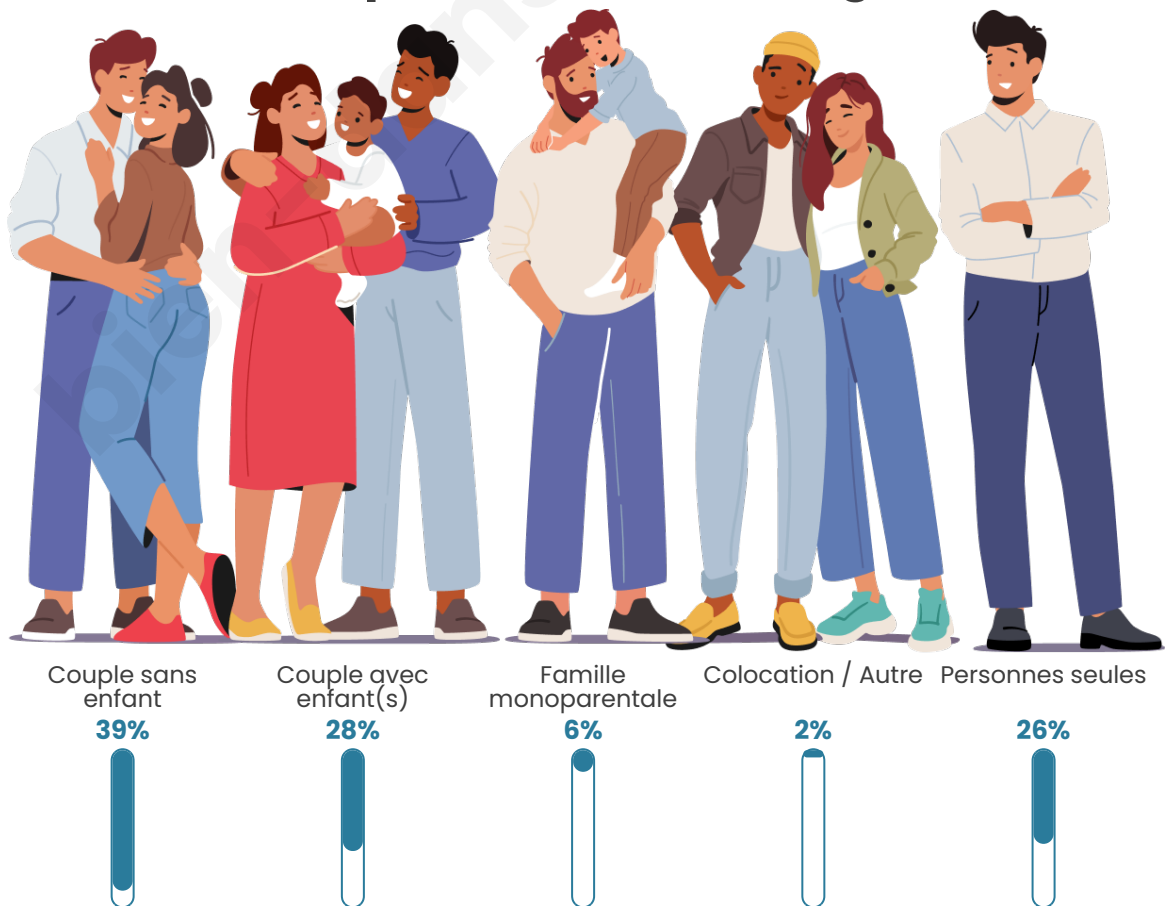

Version web

Ville de Étauliers

Présenté par

BIEN dans
ma **VILLE** 

Sommaire

Situation géographique	3
Statistiques sur la population	4
Evolution du nombre d'habitants	4
Tranche d'âge	5
0-14 ans	5
15-29 ans	5
30-44 ans	5
45-59 ans	5
60-74 ans	5
75-89 ans	5
90 ans et +	5
Activité professionnelle	5
Agriculteurs	5
Artisans, Commerçants	5
Cadres et sup.	5
Professions intermédiaires	5
Employé	5
Ouvrier	5
Retraité	5
Autres	5
Niveau de diplôme	6
Sans diplôme ou CEP	6
Brevet, BEPC, DNB	6
CAP-BEP ou équivalent	6
BAC ou équivalent	6
BAC+2	6
BAC+3 ou +4	6
BAC+5 ou plus	6
Composition des ménages	6
Couple sans enfant	6
Couple avec enfant(s)	6
Famille monoparentale	6
Colocation / Autre	6
Personnes seules	6
Profil électoraux	7
Premier tour	7
Sécurité	8
Evolution du nombre d'infractions	8
Pour comparer	9
Services à la population	10
Commerce	10
Éducation	10
Villes autour de Étauliers	11
Avis sur la ville de Étauliers	12
Moyenne par critère	12
Villes autour de Étauliers	12
Répartition des avis par note	12
Répartition des avis par note	12

Tranche d'âge

Activité professionnelle

Niveau de diplôme

Composition des ménages

Profils électoraux

Premier tour

	Marine LE PEN	41.88 %
	Emmanuel MACRON	16.50 %
	Jean-Luc MÉLENCHON	13.25 %
	Fabien ROUSSEL	7.75 %
	Éric ZEMMOUR	5.88 %
	Jean LASSALLE	5.75 %
	Nicolas DUPONT-AIGNAN	2.75 %
	Valérie PÉCRESSE	2.00 %
	Anne HIDALGO	1.63 %
	Yannick JADOT	1.50 %
	Philippe POUTOU	1.00 %
	Nathalie ARTHAUD	0.13 %