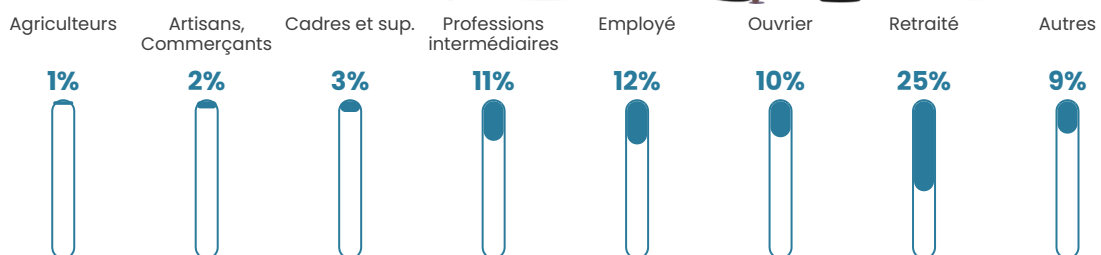

128 h/km²

Revenu moyen

20 490 €/an

Evolution du nombre d'habitants

Sources : Institut national de la statistique et des études économiques (insee) selon Les dernières parutions officielles de 2024 portant sur les années 2020, 2021 et 2022.

Tranche d'âge

Activité professionnelle

Niveau de diplôme

Composition des ménages

Profils électoraux

Premier tour

	Marine LE PEN	41.88 %
	Emmanuel MACRON	16.50 %
	Jean-Luc MÉLENCHON	13.25 %
	Fabien ROUSSEL	7.75 %
	Éric ZEMMOUR	5.88 %
	Jean LASSALLE	5.75 %
	Nicolas DUPONT-AIGNAN	2.75 %
	Valérie PÉCRESSE	2.00 %
	Anne HIDALGO	1.63 %
	Yannick JADOT	1.50 %
	Philippe POUTOU	1.00 %
	Nathalie ARTHAUD	0.13 %