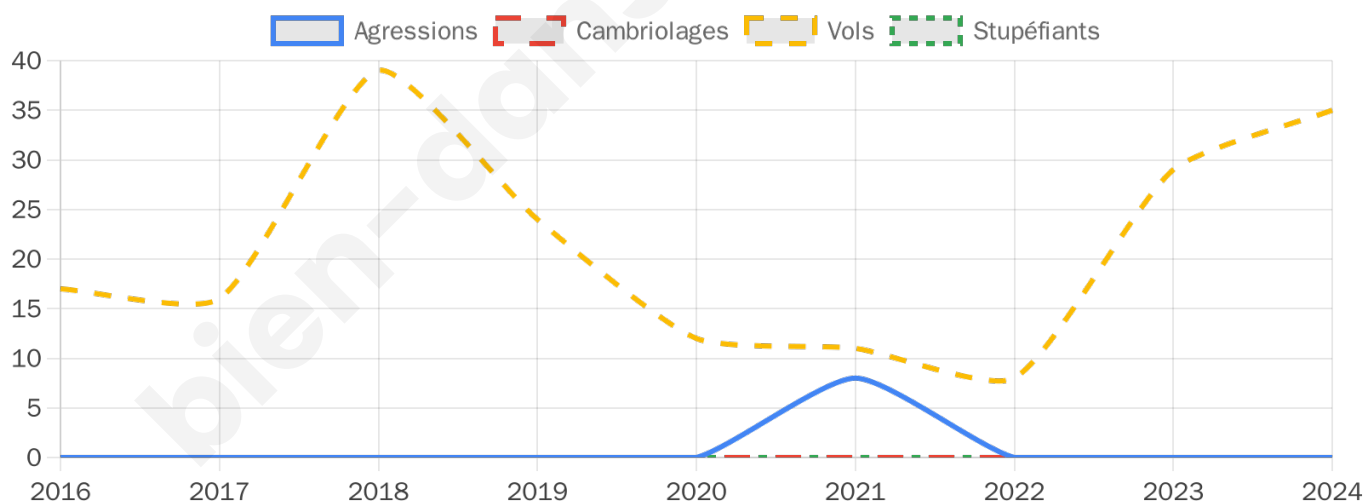

Sécurité

Agressions physiques / sexuelles

0

Cambriolages

0

Vols / dégradations

35

Stupéfiants

0

Evolution du nombre d'infractions