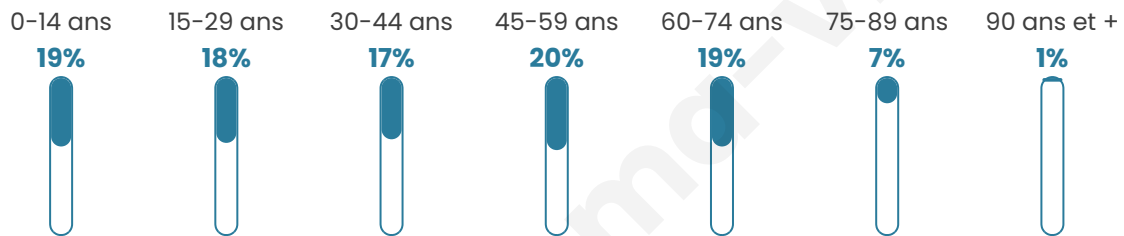

# Statistiques sur la population

Nombre d'habitants

**10 710**

Age moyen

**41 ans**

Pop active

**44.4%**

Taux chômage

**11.9%**

Pop densité

**824 h/km<sup>2</sup>**

Revenu moyen

**19 120 €/an**

## Evolution du nombre d'habitants

Sources : Institut national de la statistique et des études économiques (insee) selon Les dernières parutions officielles de 2024 portant sur les années 2020, 2021 et 2022.

## Tranche d'âge