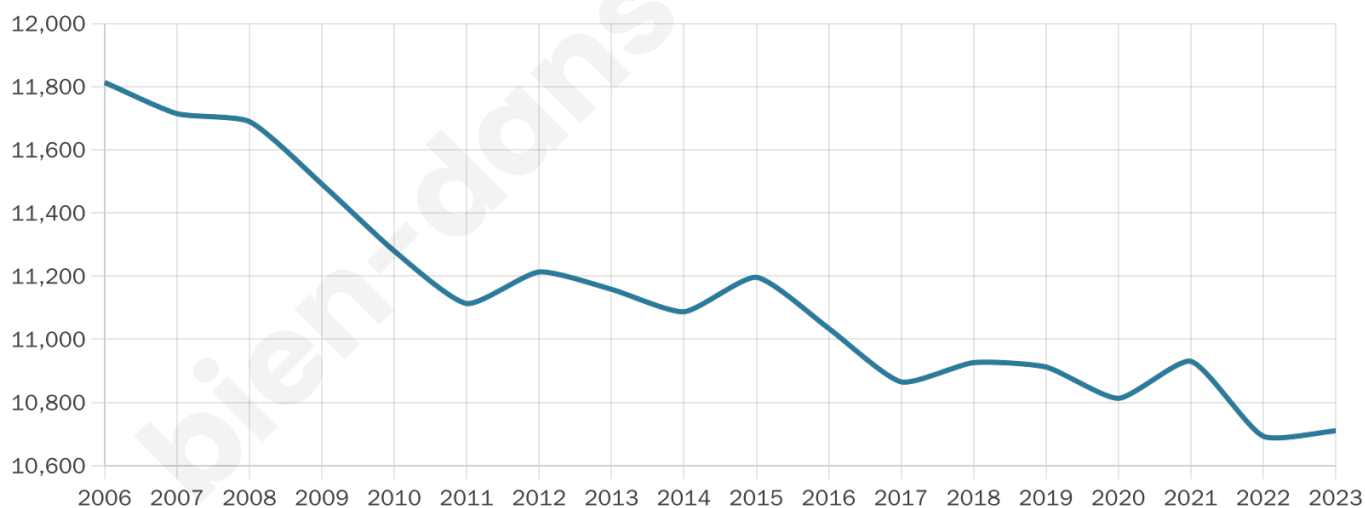

# Statistiques sur la population

Nombre d'habitants

**10 710**

Age moyen

**41 ans**

Pop active

**44.4%**

Taux chômage

**11.9%**

Pop densité

**824 h/km<sup>2</sup>**

Revenu moyen

**19 120 €/an**

## Evolution du nombre d'habitants

Sources : Institut national de la statistique et des études économiques (insee) selon Les dernières parutions officielles de 2024 portant sur les années 2020, 2021 et 2022.