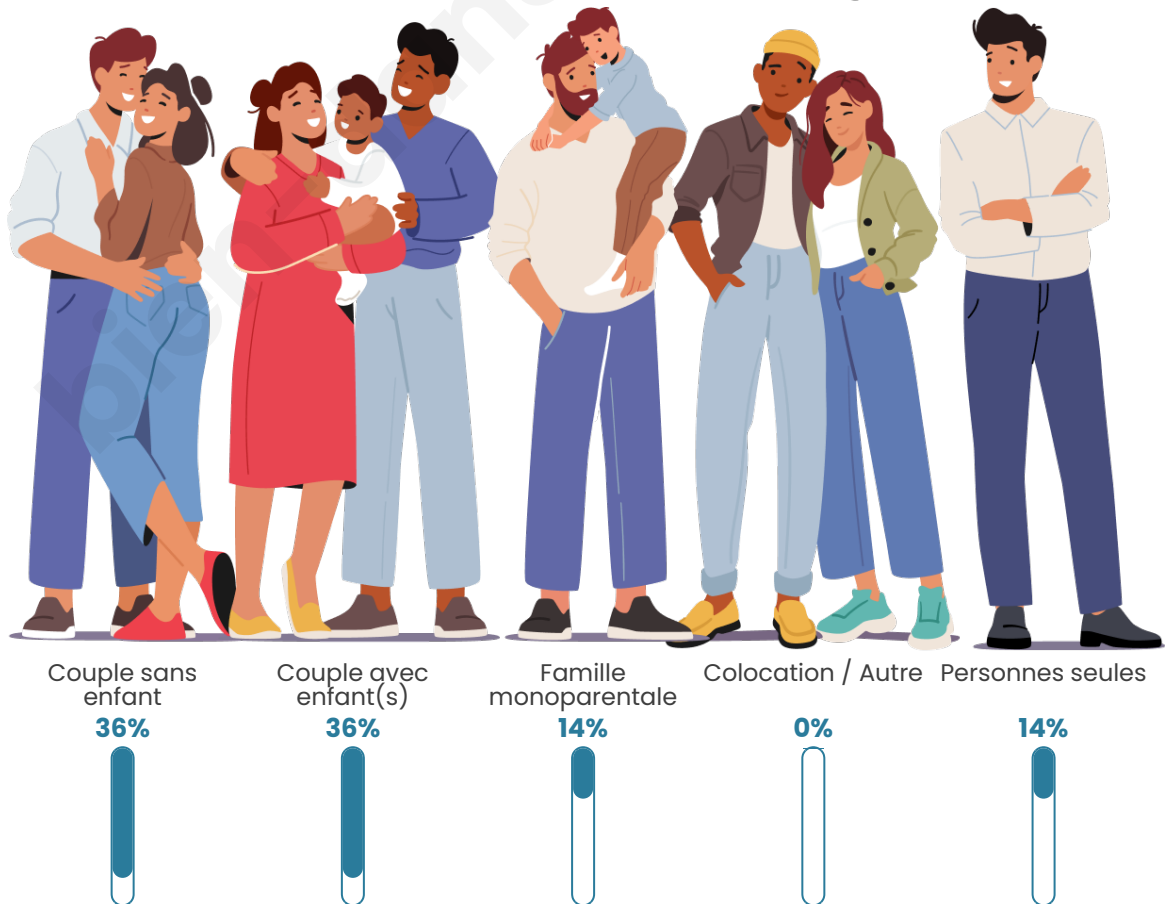

Tranche d'âge

Activité professionnelle

Niveau de diplôme

Composition des ménages

Profils électoraux

Premier tour

	Jean-Luc MÉLENCHON	26.27 %
	Emmanuel MACRON	22.03 %
	Marine LE PEN	19.49 %
	Éric ZEMMOUR	6.78 %
	Jean LASSALLE	5.93 %
	Yannick JADOT	5.93 %
	Valérie PÉCRESE	4.24 %
	Anne HIDALGO	3.39 %
	Fabien ROUSSEL	2.54 %
	Philippe POUTOU	2.54 %
	Nicolas DUPONT- AIGNAN	0.85 %
	Nathalie ARTHAUD	0.00 %