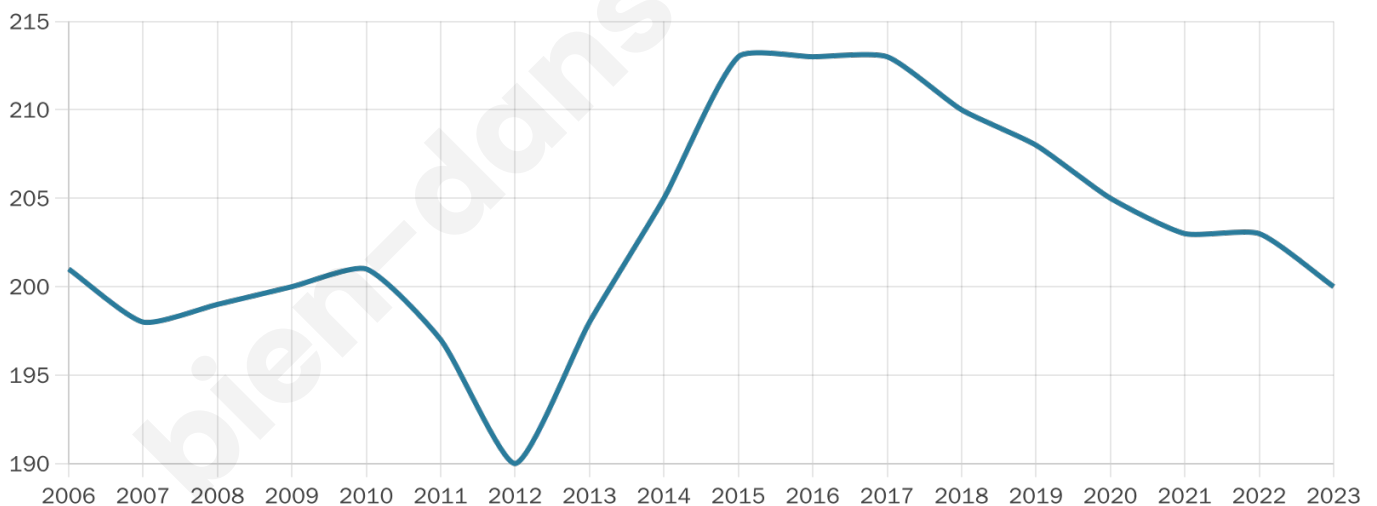

Statistiques sur la population

Nombre d'habitants

200

Age moyen

42 ans

Pop active

58.5%

Taux chômage

5.1%

Pop densité

100 h/km²

Revenu moyen

27 390 €/an

Evolution du nombre d'habitants

Sources : Institut national de la statistique et des études économiques (insee) selon Les dernières parutions officielles de 2024 portant sur les années 2020, 2021 et 2022.

Tranche d'âge

Activité professionnelle

Niveau de diplôme

Composition des ménages

Profils électoraux

Premier tour

	Jean-Luc MÉLENCHON	26.27 %
	Emmanuel MACRON	22.03 %
	Marine LE PEN	19.49 %
	Éric ZEMMOUR	6.78 %
	Jean LASSALLE	5.93 %
	Yannick JADOT	5.93 %
	Valérie PÉCRESE	4.24 %
	Anne HIDALGO	3.39 %
	Fabien ROUSSEL	2.54 %
	Philippe POUTOU	2.54 %
	Nicolas DUPONT- AIGNAN	0.85 %
	Nathalie ARTHAUD	0.00 %