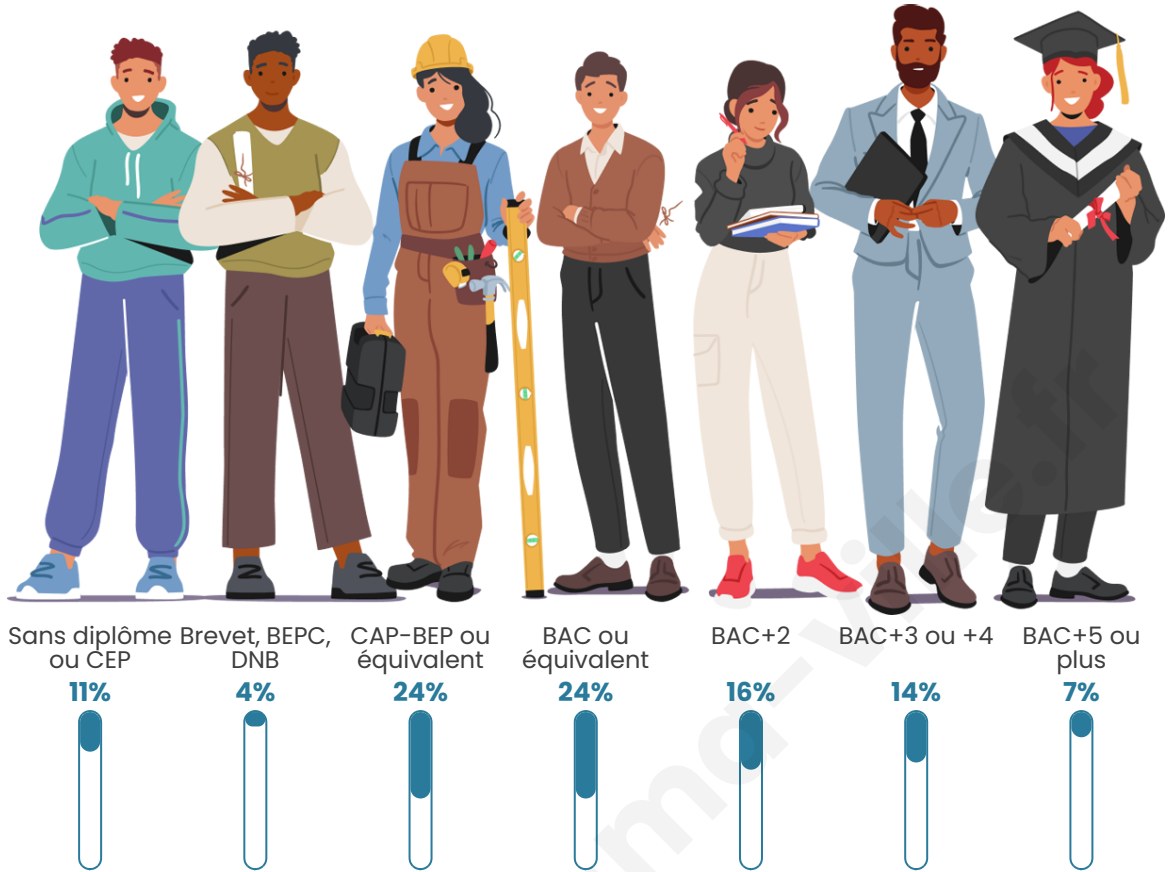

Statistiques sur la population

Nombre d'habitants

200

Age moyen

42 ans

Pop active

58.5%

Taux chômage

Tranche d'âge

Activité professionnelle

Niveau de diplôme

Composition des ménages

Profils électoraux

Premier tour

	Jean-Luc MÉLENCHON	26.27 %
	Emmanuel MACRON	22.03 %
	Marine LE PEN	19.49 %
	Éric ZEMMOUR	6.78 %
	Jean LASSALLE	5.93 %
	Yannick JADOT	5.93 %
	Valérie PÉCRESE	4.24 %
	Anne HIDALGO	3.39 %
	Fabien ROUSSEL	2.54 %
	Philippe POUTOU	2.54 %
	Nicolas DUPONT- AIGNAN	0.85 %
	Nathalie ARTHAUD	0.00 %