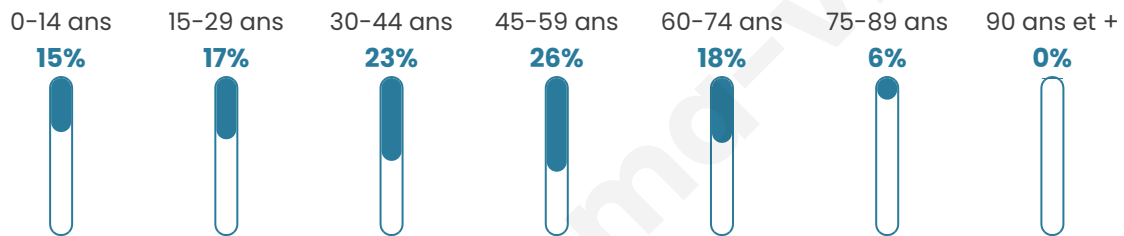

Statistiques sur la population

Nombre d'habitants

200

Age moyen

42 ans

Pop active

58.5%

Taux chômage

5.1%

Pop densité

100 h/km²

Revenu moyen

27 390 €/an

Evolution du nombre d'habitants

Sources : Institut national de la statistique et des études économiques (insee) selon Les dernières parutions officielles de 2024 portant sur les années 2020, 2021 et 2022.

Tranche d'âge

Activité professionnelle

Niveau de diplôme

Composition des ménages

Profils électoraux

Premier tour

	Jean-Luc MÉLENCHON	26.27 %
	Emmanuel MACRON	22.03 %
	Marine LE PEN	19.49 %
	Éric ZEMMOUR	6.78 %
	Jean LASSALLE	5.93 %
	Yannick JADOT	5.93 %
	Valérie PÉCRESE	4.24 %
	Anne HIDALGO	3.39 %
	Fabien ROUSSEL	2.54 %
	Philippe POUTOU	2.54 %
	Nicolas DUPONT- AIGNAN	0.85 %
	Nathalie ARTHAUD	0.00 %