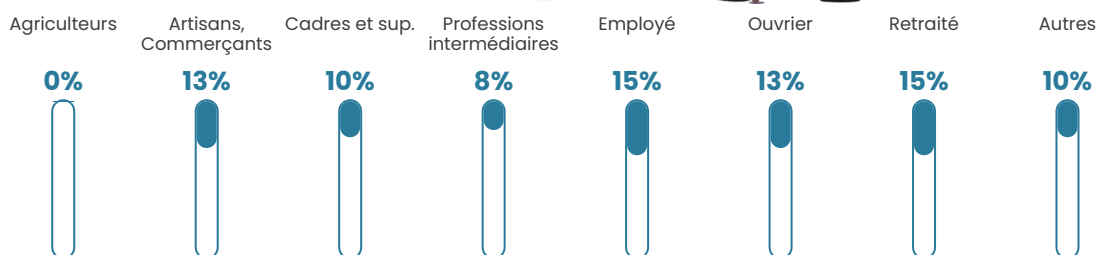

5.1%

Pop densité

100 h/km²

Revenu moyen

27 390 €/an

Evolution du nombre d'habitants

Sources : Institut national de la statistique et des études économiques (insee) selon Les dernières parutions officielles de 2024 portant sur les années 2020, 2021 et 2022.

Tranche d'âge

Activité professionnelle

Niveau de diplôme

Composition des ménages

Profils électoraux

Premier tour

	Jean-Luc MÉLENCHON	26.27 %
	Emmanuel MACRON	22.03 %
	Marine LE PEN	19.49 %
	Éric ZEMMOUR	6.78 %
	Jean LASSALLE	5.93 %
	Yannick JADOT	5.93 %
	Valérie PÉCRESE	4.24 %
	Anne HIDALGO	3.39 %
	Fabien ROUSSEL	2.54 %
	Philippe POUTOU	2.54 %
	Nicolas DUPONT- AIGNAN	0.85 %
	Nathalie ARTHAUD	0.00 %