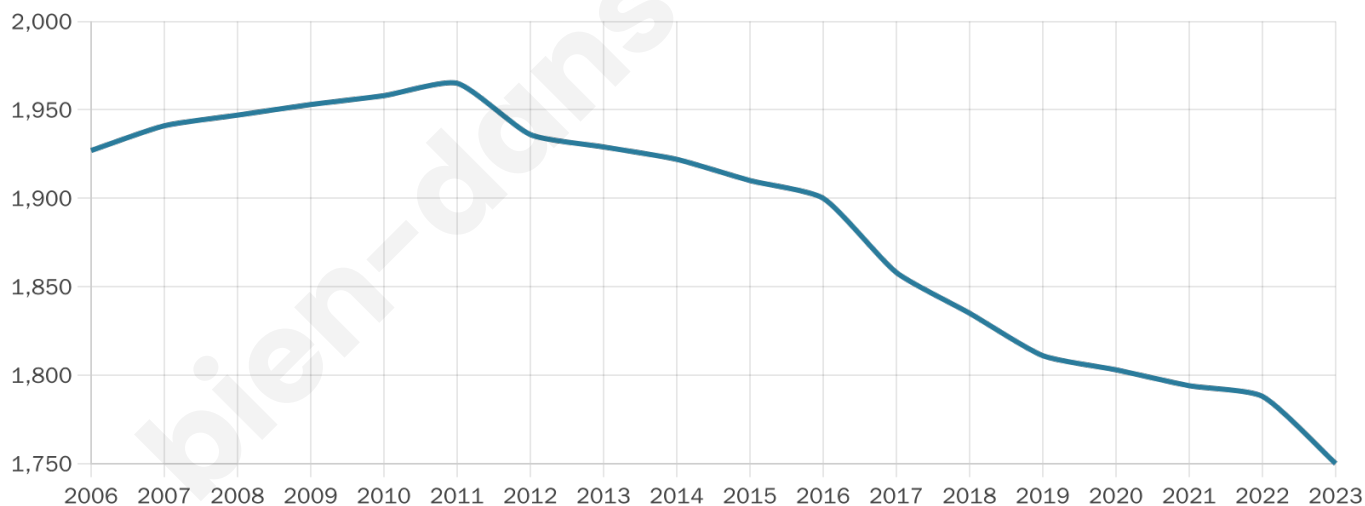

# Statistiques sur la population

Nombre d'habitants

**1 750**

Age moyen

**49 ans**

Pop active

**42.2%**

Taux chômage

**9.5%**

Pop densité

**51 h/km<sup>2</sup>**

Revenu moyen

**21 440 €/an**

## Evolution du nombre d'habitants

Sources : Institut national de la statistique et des études économiques (insee) selon Les dernières parutions officielles de 2024 portant sur les années 2020, 2021 et 2022.