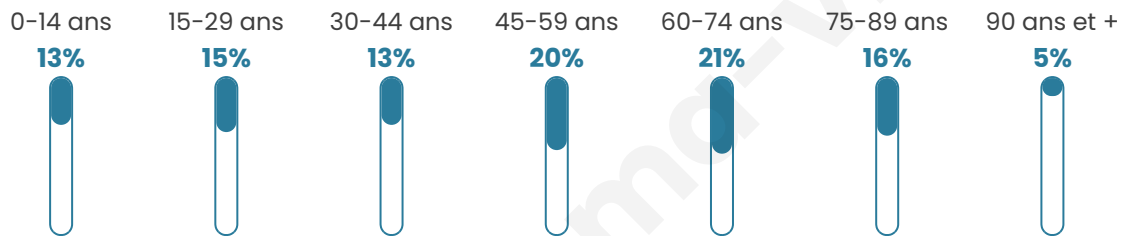

# Statistiques sur la population

Nombre d'habitants

**1 750**

Age moyen

**49 ans**

Pop active

**42.2%**

Taux chômage

**9.5%**

Pop densité

**51 h/km<sup>2</sup>**

Revenu moyen

**21 440 €/an**

## Evolution du nombre d'habitants

Sources : Institut national de la statistique et des études économiques (insee) selon Les dernières parutions officielles de 2024 portant sur les années 2020, 2021 et 2022.

## Tranche d'âge