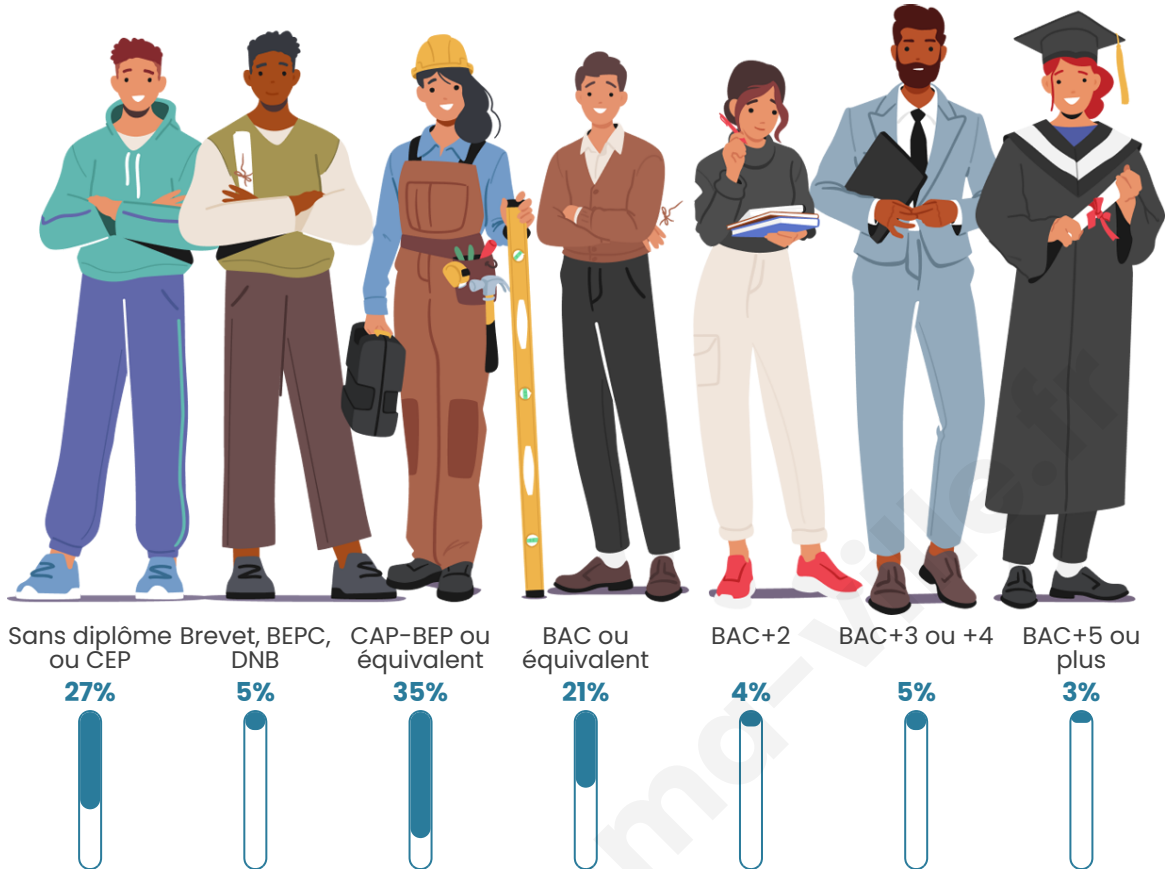

Tranche d'âge

Activité professionnelle

Niveau de diplôme

Composition des ménages

Profils électoraux

Premier tour

	Marine LE PEN	32.29 %
	Emmanuel MACRON	31.77 %
	Jean-Luc MÉLENCHON	12.50 %
	Jean LASSALLE	8.85 %
	Éric ZEMMOUR	3.65 %
	Anne HIDALGO	3.13 %
	Valérie PÉCRESE	1.56 %
	Philippe POUTOU	1.56 %
	Nicolas DUPONT- AIGNAN	1.56 %
	Nathalie ARTHAUD	1.04 %
	Fabien ROUSSEL	1.04 %
	Yannick JADOT	1.04 %