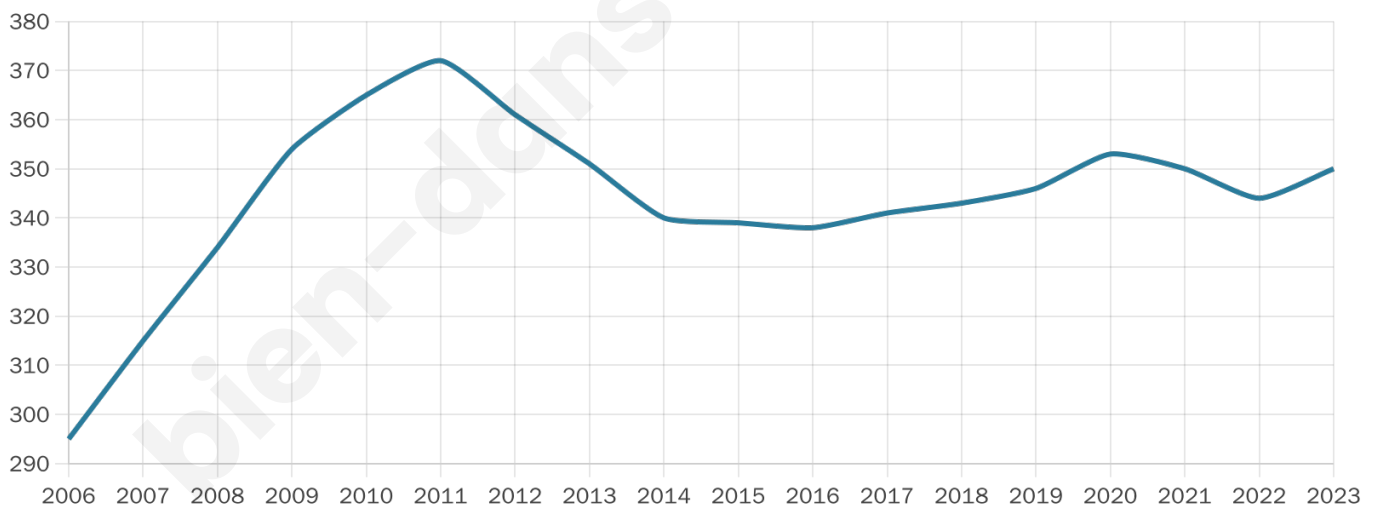

Version web

Ville de L'Étang-Bertrand

Présenté par

BIEN dans
ma **VILLE** 

Sommaire

Situation géographique	3
Statistiques sur la population	4
Evolution du nombre d'habitants	4
Tranche d'âge	5
0-14 ans	5
15-29 ans	5
30-44 ans	5
45-59 ans	5
60-74 ans	5
75-89 ans	5
90 ans et +	5
Activité professionnelle	5
Agriculteurs	5
Artisans, Commerçants	5
Cadres et sup.	5
Professions intermédiaires	5
Employé	5
Ouvrier	5
Retraité	5
Autres	5
Niveau de diplôme	6
Sans diplôme ou CEP	6
Brevet, BEPC, DNB	6
CAP-BEP ou équivalent	6
BAC ou équivalent	6
BAC+2	6
BAC+3 ou +4	6
BAC+5 ou plus	6
Composition des ménages	6
Couple sans enfant	6
Couple avec enfant(s)	6
Famille monoparentale	6
Colocation / Autre	6
Personnes seules	6
Profils électoraux	7
Premier tour	7
Sécurité	8
Evolution du nombre d'infractions	8
Pour comparer	9
Services à la population	10
Commerce	10
Éducation	10
Villes autour de L'Étang-Bertrand	12

41 ans

Pop active

43.1%

Taux chômage

3.3%

Pop densité

44 h/km²

Revenu moyen

21 790 €/an

Evolution du nombre d'habitants

Sources : Institut national de la statistique et des études économiques (insee) selon Les dernières parutions officielles de 2024 portant sur les années 2020, 2021 et 2022.