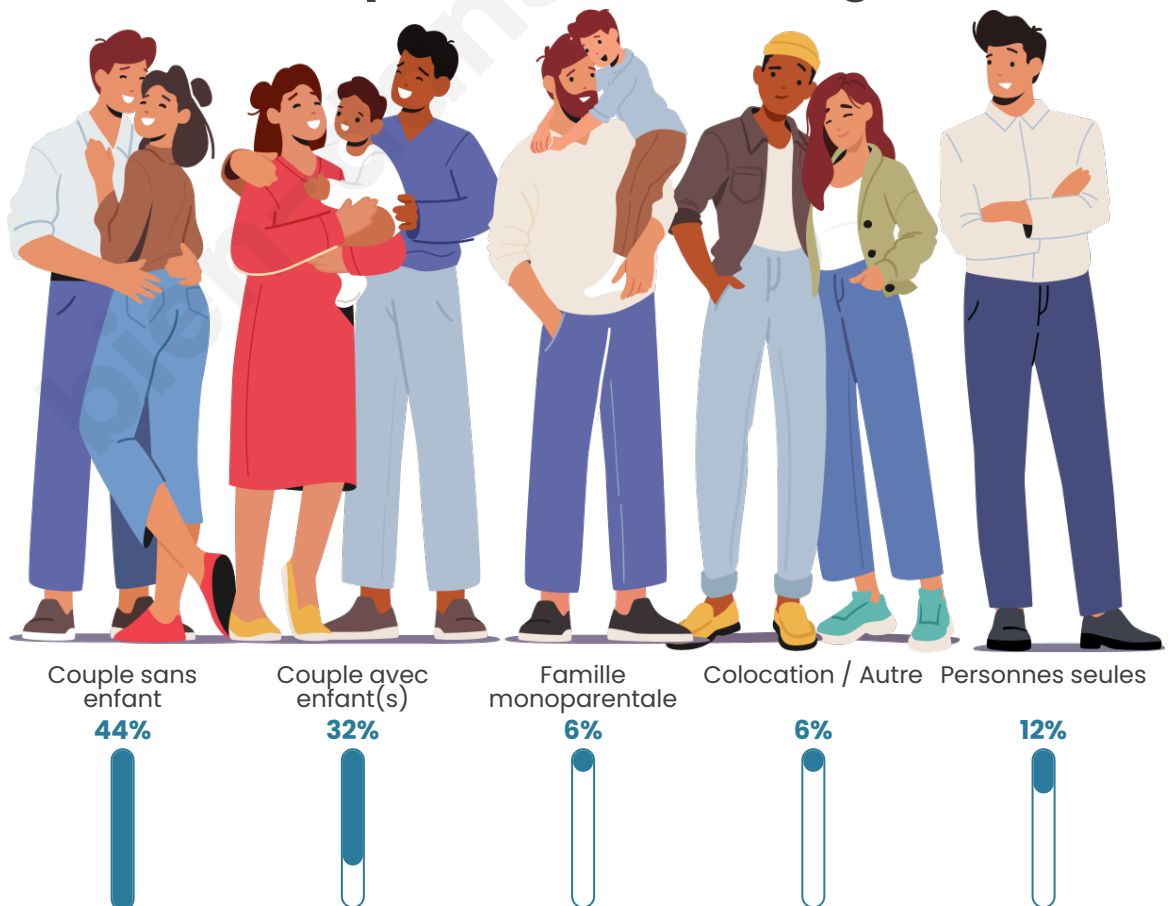

Tranche d'âge

Activité professionnelle

Niveau de diplôme

Composition des ménages

Profils électoraux

Premier tour

	Marine LE PEN	32.29 %
	Emmanuel MACRON	31.77 %
	Jean-Luc MÉLENCHON	12.50 %
	Jean LASSALLE	8.85 %
	Éric ZEMMOUR	3.65 %
	Anne HIDALGO	3.13 %
	Valérie PÉCRESE	1.56 %
	Philippe POUTOU	1.56 %
	Nicolas DUPONT- AIGNAN	1.56 %
	Nathalie ARTHAUD	1.04 %
	Fabien ROUSSEL	1.04 %
	Yannick JADOT	1.04 %