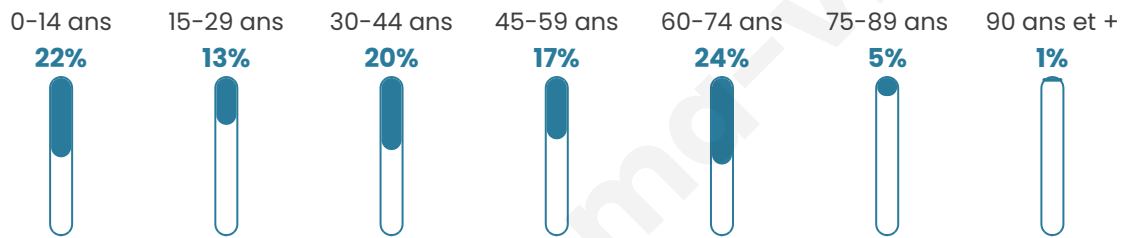

Version web

Ville de L'Étang-Bertrand

Présenté par

BIEN dans
ma **VILLE** 

Sommaire

Situation géographique	3
Statistiques sur la population	4
Evolution du nombre d'habitants	4
Tranche d'âge	5
0-14 ans	5
15-29 ans	5
30-44 ans	5
45-59 ans	5
60-74 ans	5
75-89 ans	5
90 ans et +	5
Activité professionnelle	5
Agriculteurs	5
Artisans, Commerçants	5
Cadres et sup.	5
Professions intermédiaires	5
Employé	5
Ouvrier	5
Retraité	5
Autres	5
Niveau de diplôme	6
Sans diplôme ou CEP	6
Brevet, BEPC, DNB	6
CAP-BEP ou équivalent	6
BAC ou équivalent	6
BAC+2	6
BAC+3 ou +4	6
BAC+5 ou plus	6
Composition des ménages	6
Couple sans enfant	6
Couple avec enfant(s)	6
Famille monoparentale	6
Colocation / Autre	6
Personnes seules	6
Profils électoraux	7
Premier tour	7
Sécurité	8
Evolution du nombre d'infractions	8
Pour comparer	9
Services à la population	10
Commerce	10
Éducation	10
Villes autour de L'Étang-Bertrand	12

41 ans

Pop active

43.1%

Taux chômage

3.3%

Pop densité

44 h/km²

Revenu moyen

Tranche d'âge

Activité professionnelle

Niveau de diplôme

Composition des ménages

Profils électoraux

Premier tour

	Marine LE PEN	32.29 %
	Emmanuel MACRON	31.77 %
	Jean-Luc MÉLENCHON	12.50 %
	Jean LASSALLE	8.85 %
	Éric ZEMMOUR	3.65 %
	Anne HIDALGO	3.13 %
	Valérie PÉCRESE	1.56 %
	Philippe POUTOU	1.56 %
	Nicolas DUPONT- AIGNAN	1.56 %
	Nathalie ARTHAUD	1.04 %
	Fabien ROUSSEL	1.04 %
	Yannick JADOT	1.04 %