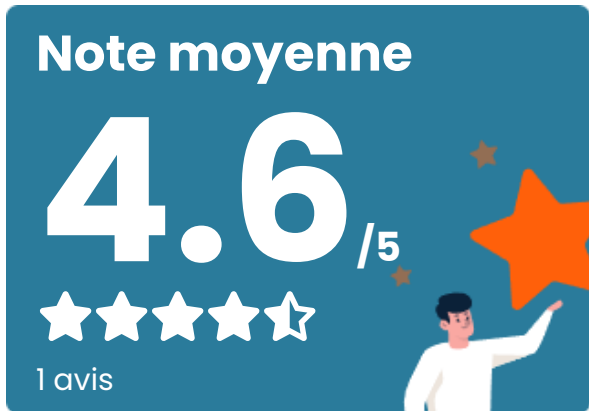

Avis sur la ville de Étampes-sur-Marne