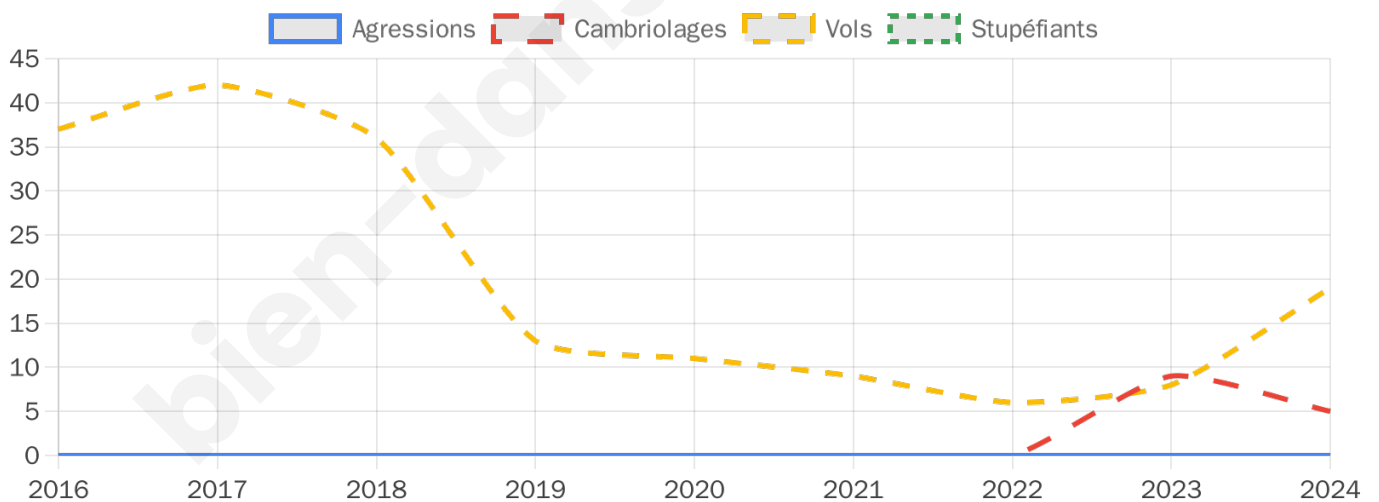

946 inscrits

Participation : 74.1%
Votes blancs : 0.43%
Votes nuls : 2.00%

Second tour

	Emmanuel MACRON	42,88 %
	Marine LE PEN	57,12 %

948 inscrits

Participation : 73.52%
Votes blancs : 6.17%
Votes nuls : 3.16%

0

Evolution du nombre d'infractions

Pour comparer

(en proportion du nombre d'habitants)

Sources : Bases statistiques communale, départementale et régionale de la délinquance enregistrée par la police et la gendarmerie nationales selon les dernières parutions officielles de 2025 portant sur l'année 2024 ([data.gouv](https://data.gouv.fr)).