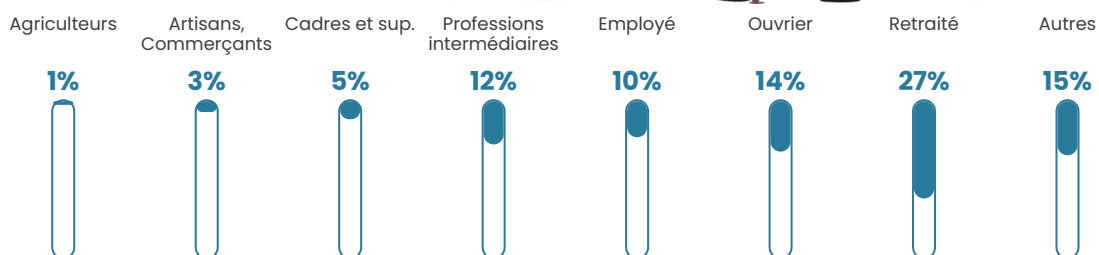

Revenu moyen

21 900 €/an

Evolution du nombre d'habitants

Sources : Institut national de la statistique et des études économiques (insee) selon Les dernières parutions officielles de 2024 portant sur les années 2020, 2021 et 2022.

Tranche d'âge

Activité professionnelle

Niveau de diplôme

Composition des ménages

Profils électoraux

Premier tour

	Marine LE PEN	33.48 %
	Emmanuel MACRON	22.22 %
	Jean-Luc MÉLENCHON	16.96 %
	Éric ZEMMOUR	7.31 %
	Nicolas DUPONT-AIGNAN	4.24 %
	Fabien ROUSSEL	4.09 %
	Yannick JADOT	3.51 %
	Valérie PÉCRESSE	3.07 %
	Jean LASSALLE	2.19 %
	Anne HIDALGO	1.46 %
	Philippe POUTOU	1.02 %
	Nathalie ARTHAUD	0.44 %