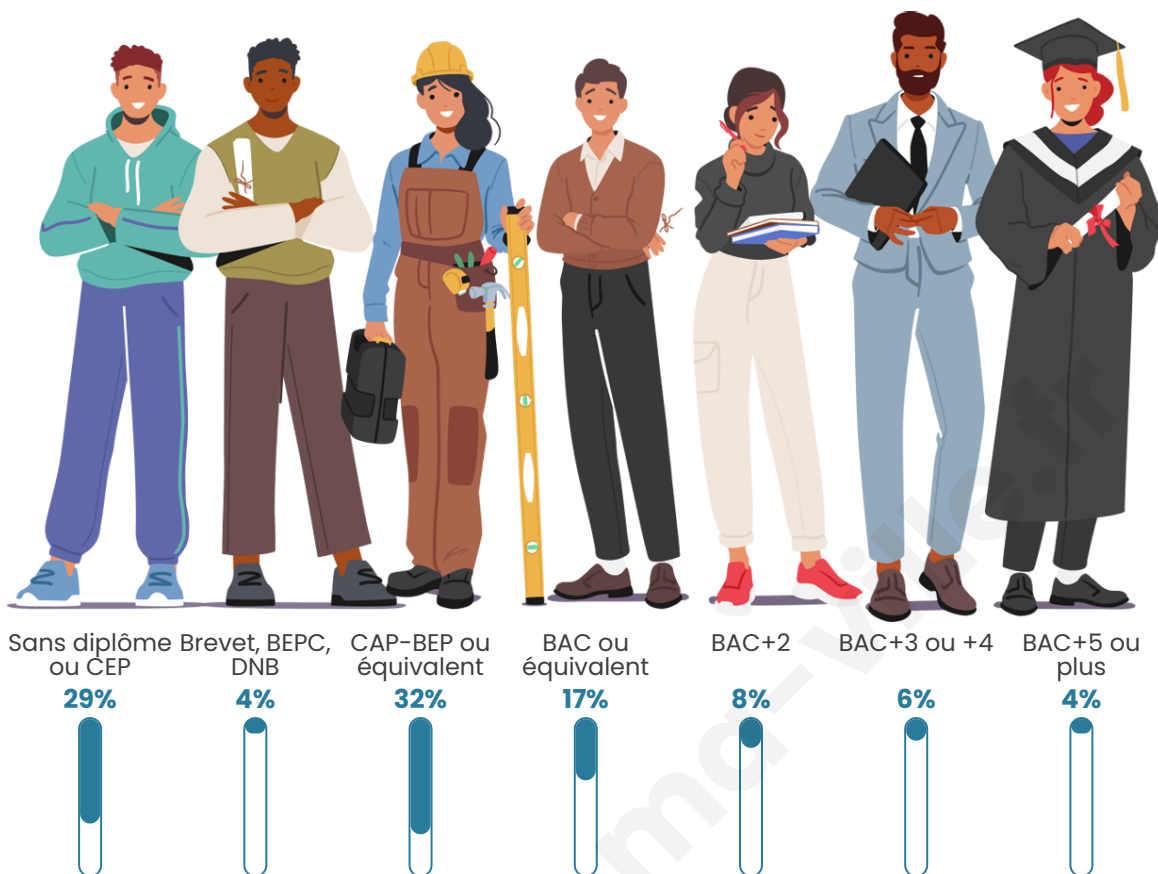

Age moyen

44 ans

Pop active

46.8%

Taux chômage

10.6%

Pop densité

665 h/km²

Tranche d'âge

Activité professionnelle

Niveau de diplôme

Composition des ménages

Profils électoraux

Premier tour

	Marine LE PEN	33.48 %
	Emmanuel MACRON	22.22 %
	Jean-Luc MÉLENCHON	16.96 %
	Éric ZEMMOUR	7.31 %
	Nicolas DUPONT-AIGNAN	4.24 %
	Fabien ROUSSEL	4.09 %
	Yannick JADOT	3.51 %
	Valérie PÉCRESSE	3.07 %
	Jean LASSALLE	2.19 %
	Anne HIDALGO	1.46 %
	Philippe POUTOU	1.02 %
	Nathalie ARTHAUD	0.44 %