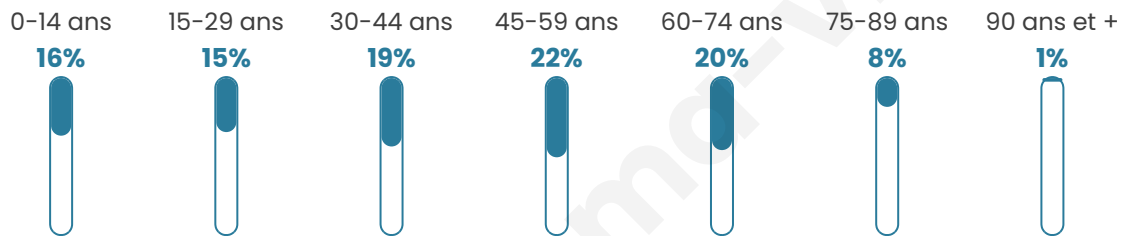

Age moyen

44 ans

Pop active

46.8%

Taux chômage

10.6%

Pop densité

665 h/km²

Revenu moyen

21 900 €/an

Evolution du nombre d'habitants

Sources : Institut national de la statistique et des études économiques (insee) selon Les dernières parutions officielles de 2024 portant sur les années 2020, 2021 et 2022.

Tranche d'âge

Activité professionnelle

Niveau de diplôme

Composition des ménages

Profils électoraux

Premier tour

	Marine LE PEN	33.48 %
	Emmanuel MACRON	22.22 %
	Jean-Luc MÉLENCHON	16.96 %
	Éric ZEMMOUR	7.31 %
	Nicolas DUPONT-AIGNAN	4.24 %
	Fabien ROUSSEL	4.09 %
	Yannick JADOT	3.51 %
	Valérie PÉCRESSE	3.07 %
	Jean LASSALLE	2.19 %
	Anne HIDALGO	1.46 %
	Philippe POUTOU	1.02 %
	Nathalie ARTHAUD	0.44 %

946 inscrits

Participation : 74.1%
Votes blancs : 0.43%
Votes nuls : 2.00%

Second tour

	Emmanuel MACRON	42,88 %
	Marine LE PEN	57,12 %

948 inscrits

Participation : 73.52%
Votes blancs : 6.17%
Votes nuls : 3.16%