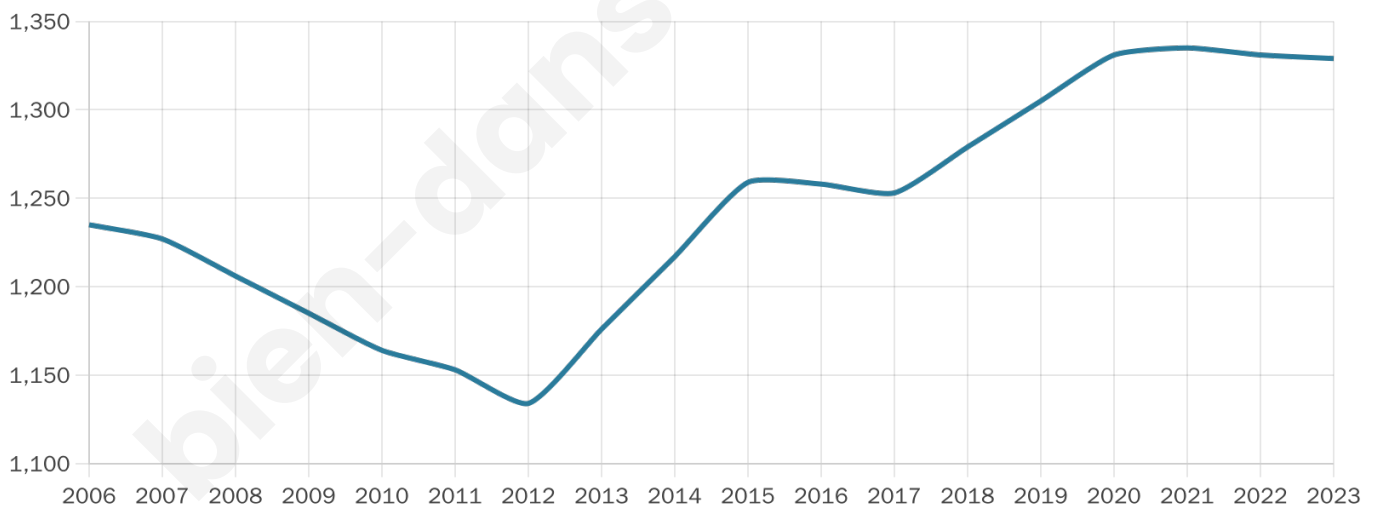

Version web

Ville de Étampes-sur-Marne

Présenté par

BIEN dans ma **VILLE** 

Sommaire

Situation géographique	3
Statistiques sur la population	4
Evolution du nombre d'habitants	4
Tranche d'âge	5
0-14 ans	5
15-29 ans	5
30-44 ans	5
45-59 ans	5
60-74 ans	5
75-89 ans	5
90 ans et +	5
Activité professionnelle	5
Agriculteurs	5
Artisans, Commerçants	5
Cadres et sup.	5
Professions intermédiaires	5
Employé	5
Ouvrier	5
Retraité	5
Autres	5
Niveau de diplôme	6
Sans diplôme ou CEP	6
Brevet, BEPC, DNB	6
CAP-BEP ou équivalent	6
BAC ou équivalent	6
BAC+2	6
BAC+3 ou +4	6
BAC+5 ou plus	6
Composition des ménages	6
Couple sans enfant	6
Couple avec enfant(s)	6
Famille monoparentale	6
Colocation / Autre	6
Personnes seules	6
Profil électoraux	7
Premier tour	7
Sécurité	8
Evolution du nombre d'infractions	8
Pour comparer	9
Services à la population	10
Commerce	10
Éducation	10
Villes autour de Étampes-sur-Marne	12
Avis sur la ville de Étampes-sur-Marne	13
Moyenne par critère	13
Villes autour de Étampes-sur-Marne	13
Répartition des avis par note	13
Répartition des avis par note	13

Age moyen

44 ans

Pop active

46.8%

Taux chômage

10.6%

Pop densité

665 h/km²

Revenu moyen

21 900 €/an

Evolution du nombre d'habitants

Sources : Institut national de la statistique et des études économiques (insee) selon Les dernières parutions officielles de 2024 portant sur les années 2020, 2021 et 2022.