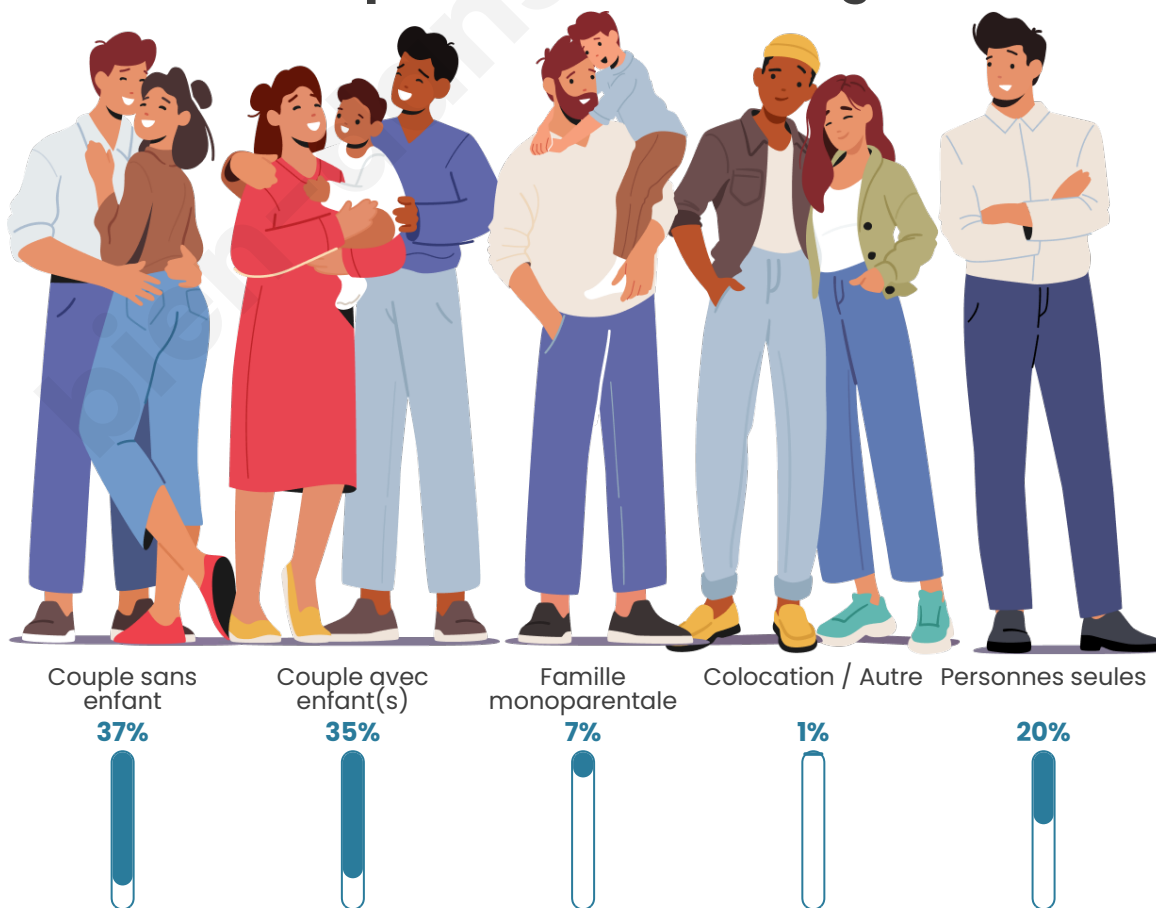

Tranche d'âge

Activité professionnelle

Niveau de diplôme

Composition des ménages

Profils électoraux

Premier tour

	Marine LE PEN	33.48 %
	Emmanuel MACRON	22.22 %
	Jean-Luc MÉLENCHON	16.96 %
	Éric ZEMMOUR	7.31 %
	Nicolas DUPONT-AIGNAN	4.24 %
	Fabien ROUSSEL	4.09 %
	Yannick JADOT	3.51 %
	Valérie PÉCRESSE	3.07 %
	Jean LASSALLE	2.19 %
	Anne HIDALGO	1.46 %
	Philippe POUTOU	1.02 %
	Nathalie ARTHAUD	0.44 %