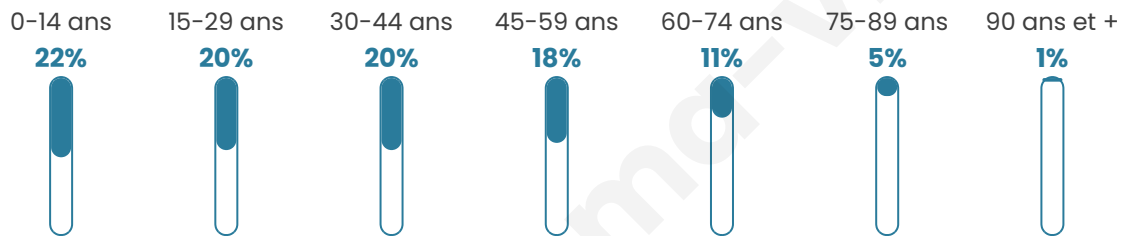

26 857

Age moyen

36 ans

Pop active

47.1%

Taux chômage

11.2%

Pop densité

671 h/km²

Revenu moyen

20 480 €/an

Evolution du nombre d'habitants

Sources : Institut national de la statistique et des études économiques (insee) selon Les dernières parutions officielles de 2024 portant sur les années 2020, 2021 et 2022.

Tranche d'âge

Activité professionnelle

Niveau de diplôme

Composition des ménages

Profils électoraux

Premier tour

	Jean-Luc MÉLENCHON	35.01 %
	Emmanuel MACRON	21.62 %
	Marine LE PEN	19.89 %
	Éric ZEMMOUR	6.17 %
	Valérie PÉCRESSÉ	5.01 %
	Yannick JADOT	3.62 %
	Fabien ROUSSEL	2.38 %
	Jean LASSALLE	2.04 %
	Nicolas DUPONT- AIGNAN	1.68 %
	Anne HIDALGO	1.01 %
	Philippe POUTOU	0.86 %
	Nathalie ARTHAUD	0.70 %