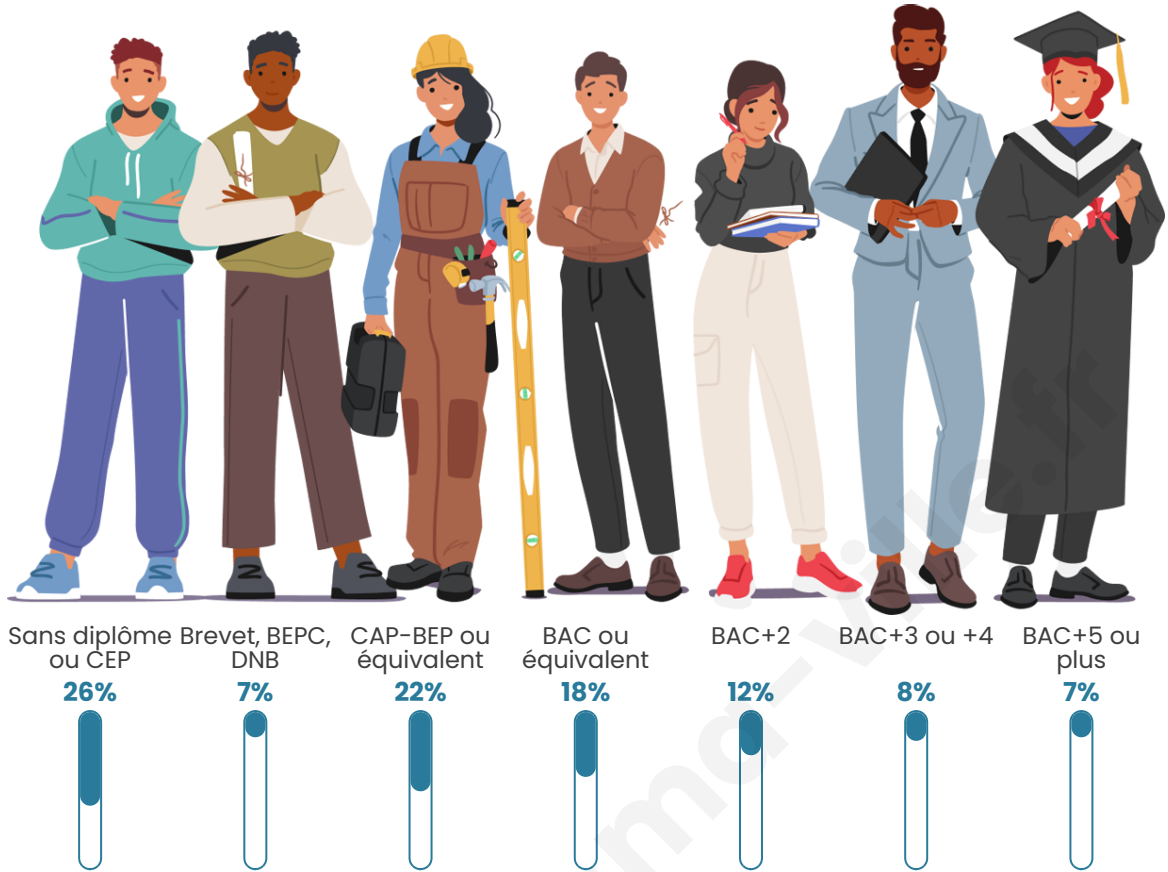

26 857

Age moyen

36 ans

Pop active

47.1%

Taux chômage

11.2%

Pop densité

Tranche d'âge

Activité professionnelle

Niveau de diplôme

Composition des ménages

Profils électoraux

Premier tour

	Jean-Luc MÉLENCHON	35.01 %
	Emmanuel MACRON	21.62 %
	Marine LE PEN	19.89 %
	Éric ZEMMOUR	6.17 %
	Valérie PÉCRESSÉ	5.01 %
	Yannick JADOT	3.62 %
	Fabien ROUSSEL	2.38 %
	Jean LASSALLE	2.04 %
	Nicolas DUPONT- AIGNAN	1.68 %
	Anne HIDALGO	1.01 %
	Philippe POUTOU	0.86 %
	Nathalie ARTHAUD	0.70 %