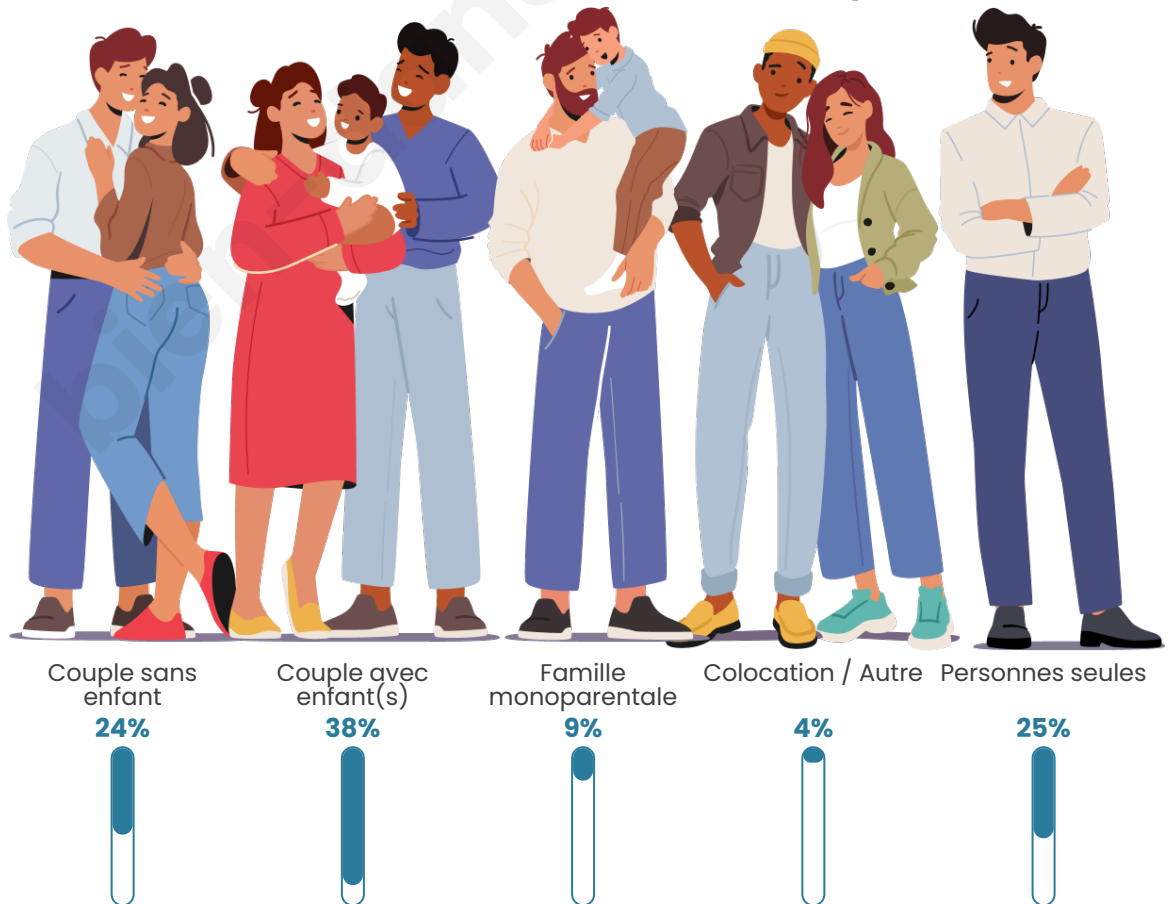

Tranche d'âge

Activité professionnelle

Niveau de diplôme

Composition des ménages

Profils électoraux

Premier tour

	Jean-Luc MÉLENCHON	35.01 %
	Emmanuel MACRON	21.62 %
	Marine LE PEN	19.89 %
	Éric ZEMMOUR	6.17 %
	Valérie PÉCRESSÉ	5.01 %
	Yannick JADOT	3.62 %
	Fabien ROUSSEL	2.38 %
	Jean LASSALLE	2.04 %
	Nicolas DUPONT- AIGNAN	1.68 %
	Anne HIDALGO	1.01 %
	Philippe POUTOU	0.86 %
	Nathalie ARTHAUD	0.70 %