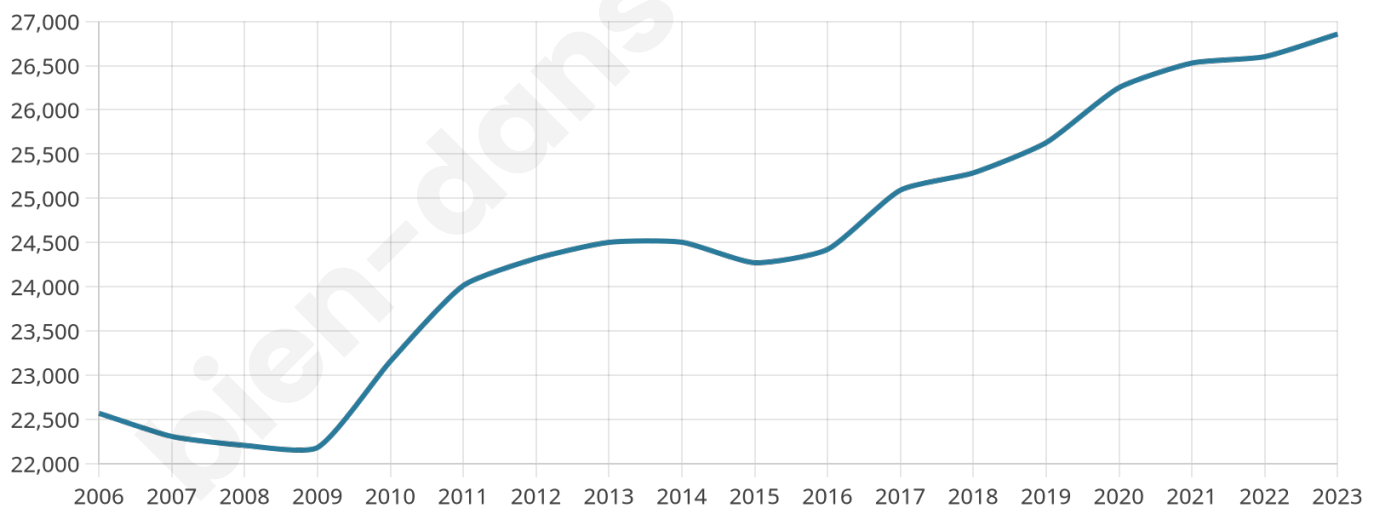

Version web

Ville de Étampes

Présenté par

BIEN dans
ma **VILLE** 

Sommaire

Situation géographique	3
Statistiques sur la population	4
Evolution du nombre d'habitants	4
Tranche d'âge	5
0-14 ans	5
15-29 ans	5
30-44 ans	5
45-59 ans	5
60-74 ans	5
75-89 ans	5
90 ans et +	5
Activité professionnelle	5
Agriculteurs	5
Artisans, Commerçants	5
Cadres et sup.	5
Professions intermédiaires	5
Employé	5
Ouvrier	5
Retraité	5
Autres	5
Niveau de diplôme	6
Sans diplôme ou CEP	6
Brevet, BEPC, DNB	6
CAP-BEP ou équivalent	6
BAC ou équivalent	6
BAC+2	6
BAC+3 ou +4	6
BAC+5 ou plus	6
Composition des ménages	6
Couple sans enfant	6
Couple avec enfant(s)	6
Famille monoparentale	6
Colocation / Autre	6
Personnes seules	6
Profil électoraux	7
Premier tour	7
Sécurité	8
Evolution du nombre d'infractions	8
Pour comparer	9
Services à la population	10
Commerce	10
Éducation	10
Villes autour de Étampes	11
Avis sur la ville de Étampes	12
Moyenne par critère	12
Villes autour de Étampes	12
Répartition des avis par note	12
Répartition des avis par note	12

26 857

Age moyen

36 ans

Pop active

47.1%

Taux chômage

11.2%

Pop densité

671 h/km²

Revenu moyen

20 480 €/an

Evolution du nombre d'habitants

Sources : Institut national de la statistique et des études économiques (insee) selon Les dernières parutions officielles de 2024 portant sur les années 2020, 2021 et 2022.