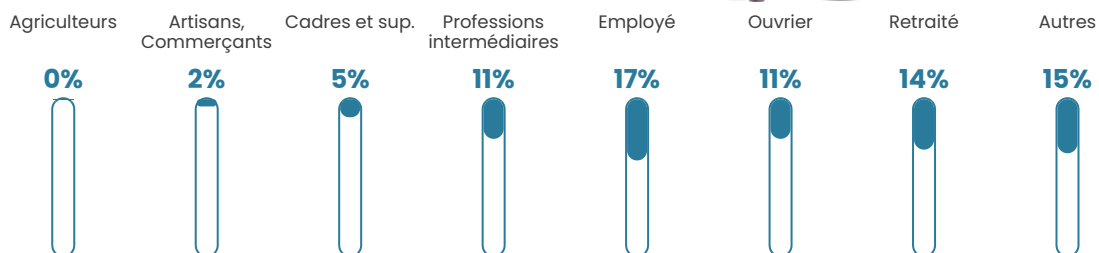

671 h/km²

Revenu moyen

20 480 €/an

Evolution du nombre d'habitants

Sources : Institut national de la statistique et des études économiques (insee) selon Les dernières parutions officielles de 2024 portant sur les années 2020, 2021 et 2022.

Tranche d'âge

Activité professionnelle

Niveau de diplôme

Composition des ménages

Profils électoraux

Premier tour

	Jean-Luc MÉLENCHON	35.01 %
	Emmanuel MACRON	21.62 %
	Marine LE PEN	19.89 %
	Éric ZEMMOUR	6.17 %
	Valérie PÉCRESSÉ	5.01 %
	Yannick JADOT	3.62 %
	Fabien ROUSSEL	2.38 %
	Jean LASSALLE	2.04 %
	Nicolas DUPONT- AIGNAN	1.68 %
	Anne HIDALGO	1.01 %
	Philippe POUTOU	0.86 %
	Nathalie ARTHAUD	0.70 %