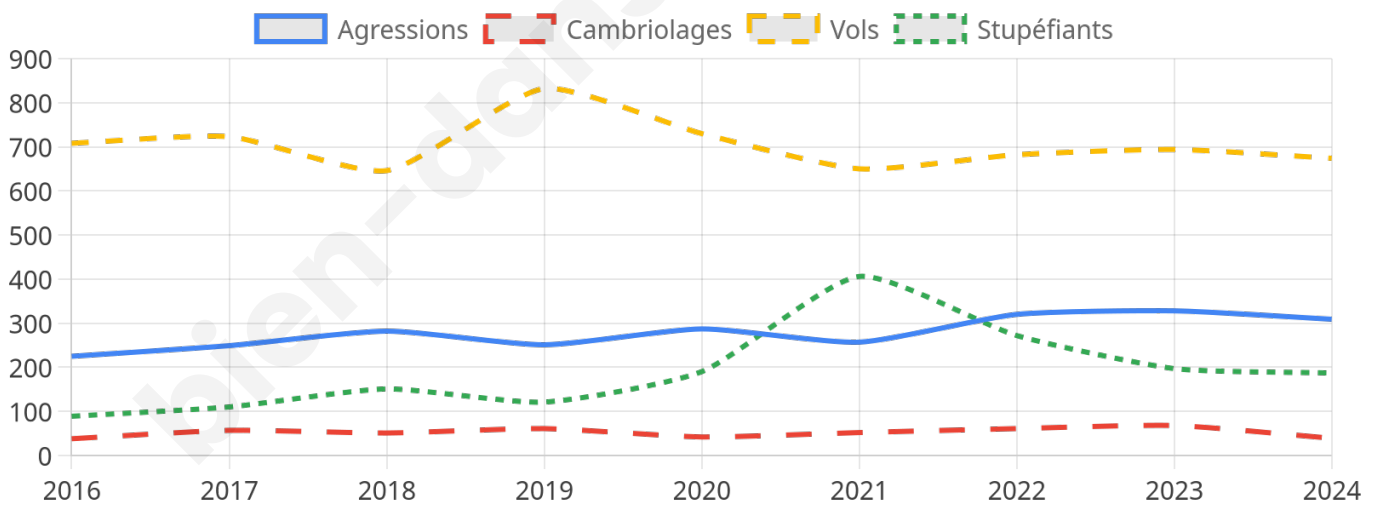

13 247 inscrits

Participation : 71.59%

Votes blancs : 1.35%

Votes nuls : 0.82%

Second tour

	Emmanuel MACRON	60,19 %
	Marine LE PEN	39,81 %

13 258 inscrits

Participation : 66.32%

Votes blancs : 7.1%

Votes nuls : 2.4%

Sécurité

Agressions physiques / sexuelles

309

Cambriolages

39

Vols / dégradations

674

Stupéfiants

187

Evolution du nombre d'infractions

Pour comparer

(en proportion du nombre d'habitants)

Sources : Bases statistiques communale, départementale et régionale de la délinquance enregistrée par la police et la gendarmerie nationales selon les dernières parutions officielles de 2025 portant sur l'année 2024 ([data.gouv](https://data.gouv.fr)).