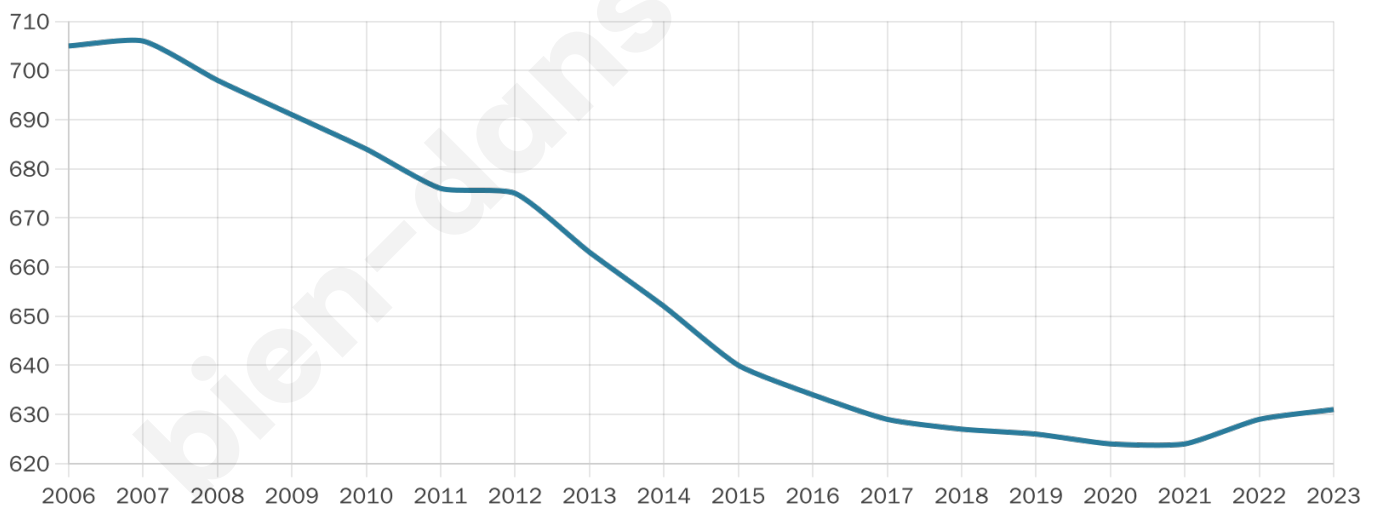

Statistiques sur la population

Nombre d'habitants

631

Age moyen

51 ans

Pop active

35.7%

Taux chômage

9.3%

Pop densité

14 h/km²

Revenu moyen

20 510 €/an

Evolution du nombre d'habitants

Sources : Institut national de la statistique et des études économiques (insee) selon Les dernières parutions officielles de 2024 portant sur les années 2020, 2021 et 2022.

Tranche d'âge

Activité professionnelle

Niveau de diplôme

Composition des ménages

Profils électoraux

Premier tour

	Marine LE PEN	37.57 %
	Emmanuel MACRON	23.28 %
	Jean-Luc MÉLENCHON	12.70 %
	Valérie PÉCRESSE	6.61 %
	Jean LASSALLE	5.29 %
	Éric ZEMMOUR	5.29 %
	Yannick JADOT	2.65 %
	Nicolas DUPONT-AIGNAN	2.65 %
	Fabien ROUSSEL	1.06 %
	Anne HIDALGO	1.06 %
	Philippe POUTOU	1.06 %
	Nathalie ARTHAUD	0.79 %