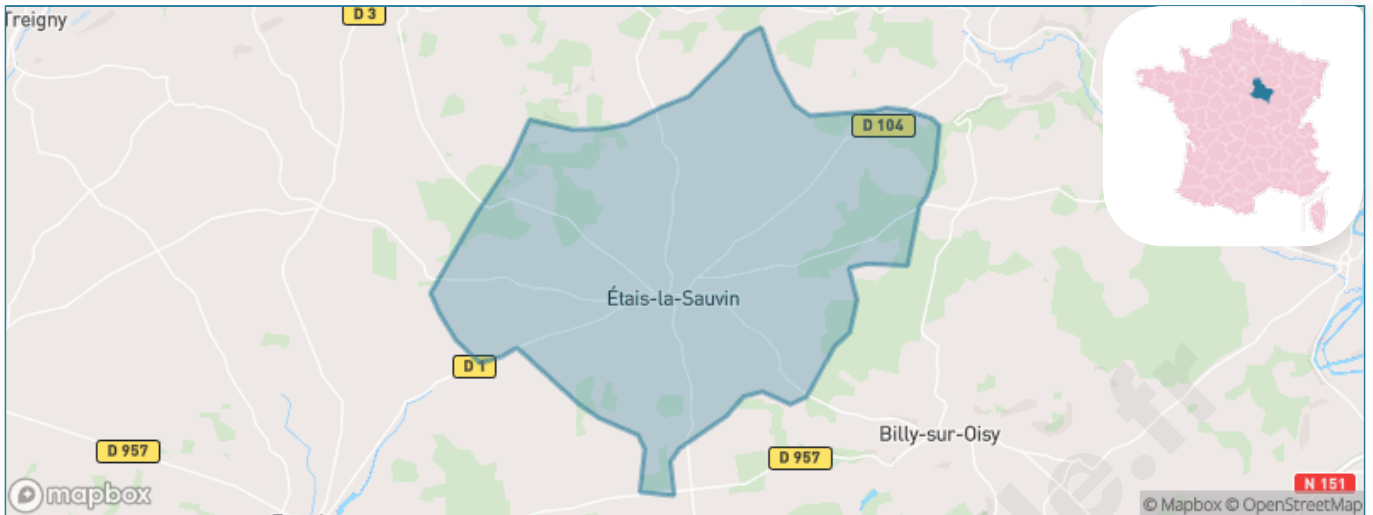

Version web

Ville de Étais-la-Sauvin

Présenté par

BIEN dans
ma **VILLE** 

Sommaire

Situation géographique	3
Statistiques sur la population	4
Evolution du nombre d'habitants	4
Tranche d'âge	5
0-14 ans	5
15-29 ans	5
30-44 ans	5
45-59 ans	5
60-74 ans	5
75-89 ans	5
90 ans et +	5
Activité professionnelle	5
Agriculteurs	5
Artisans, Commerçants	5
Cadres et sup.	5
Professions intermédiaires	5
Employé	5
Ouvrier	5
Retraité	5
Autres	5
Niveau de diplôme	6
Sans diplôme ou CEP	6
Brevet, BEPC, DNB	6
CAP-BEP ou équivalent	6
BAC ou équivalent	6
BAC+2	6
BAC+3 ou +4	6
BAC+5 ou plus	6
Composition des ménages	6
Couple sans enfant	6
Couple avec enfant(s)	6
Famille monoparentale	6
Colocation / Autre	6
Personnes seules	6
Profils électoraux	7
Premier tour	7
Sécurité	8
Evolution du nombre d'infractions	8
Pour comparer	9
Services à la population	10
Commerce	10
Éducation	10
Villes autour de Étais-la-Sauvin	11

Situation géographique

i Informations clés

- **Région** : Bourgogne-Franche-Comté
- **Département** : Yonne
- **Code postal** : 89480
- **Superficie** : 44 km²

REGION
BOURGOGNE
FRANCHE
COMTE

l'Yonne
CONSEIL GÉNÉRAL