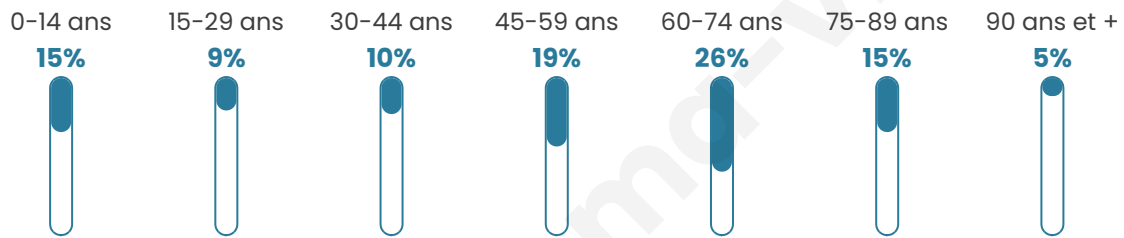

Statistiques sur la population

Nombre d'habitants

631

Age moyen

51 ans

Pop active

35.7%

Taux chômage

9.3%

Pop densité

14 h/km²

Revenu moyen

20 510 €/an

Evolution du nombre d'habitants

Sources : Institut national de la statistique et des études économiques (insee) selon Les dernières parutions officielles de 2024 portant sur les années 2020, 2021 et 2022.

Tranche d'âge

Activité professionnelle

Niveau de diplôme

Composition des ménages

Profils électoraux

Premier tour

	Marine LE PEN	37.57 %
	Emmanuel MACRON	23.28 %
	Jean-Luc MÉLENCHON	12.70 %
	Valérie PÉCRESSE	6.61 %
	Jean LASSALLE	5.29 %
	Éric ZEMMOUR	5.29 %
	Yannick JADOT	2.65 %
	Nicolas DUPONT-AIGNAN	2.65 %
	Fabien ROUSSEL	1.06 %
	Anne HIDALGO	1.06 %
	Philippe POUTOU	1.06 %
	Nathalie ARTHAUD	0.79 %

490 inscrits

Participation : 78.78%

Votes blancs : 1.30%

Votes nuls : 0.78%

Second tour

	Emmanuel MACRON	43,92 %
	Marine LE PEN	56,08 %

491 inscrits

Participation : 74.54%