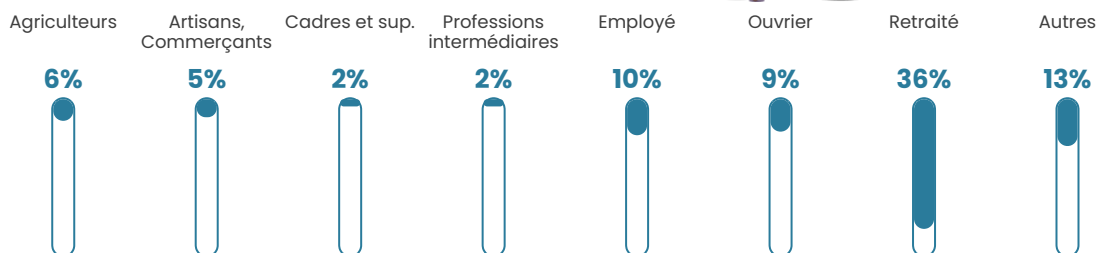

9.3%

Pop densité

14 h/km²

Revenu moyen

20 510 €/an

Evolution du nombre d'habitants

Sources : Institut national de la statistique et des études économiques (insee) selon Les dernières parutions officielles de 2024 portant sur les années 2020, 2021 et 2022.

Tranche d'âge

Activité professionnelle

Niveau de diplôme

Composition des ménages

Profils électoraux

Premier tour

	Marine LE PEN	37.57 %
	Emmanuel MACRON	23.28 %
	Jean-Luc MÉLENCHON	12.70 %
	Valérie PÉCRESSE	6.61 %
	Jean LASSALLE	5.29 %
	Éric ZEMMOUR	5.29 %
	Yannick JADOT	2.65 %
	Nicolas DUPONT-AIGNAN	2.65 %
	Fabien ROUSSEL	1.06 %
	Anne HIDALGO	1.06 %
	Philippe POUTOU	1.06 %
	Nathalie ARTHAUD	0.79 %