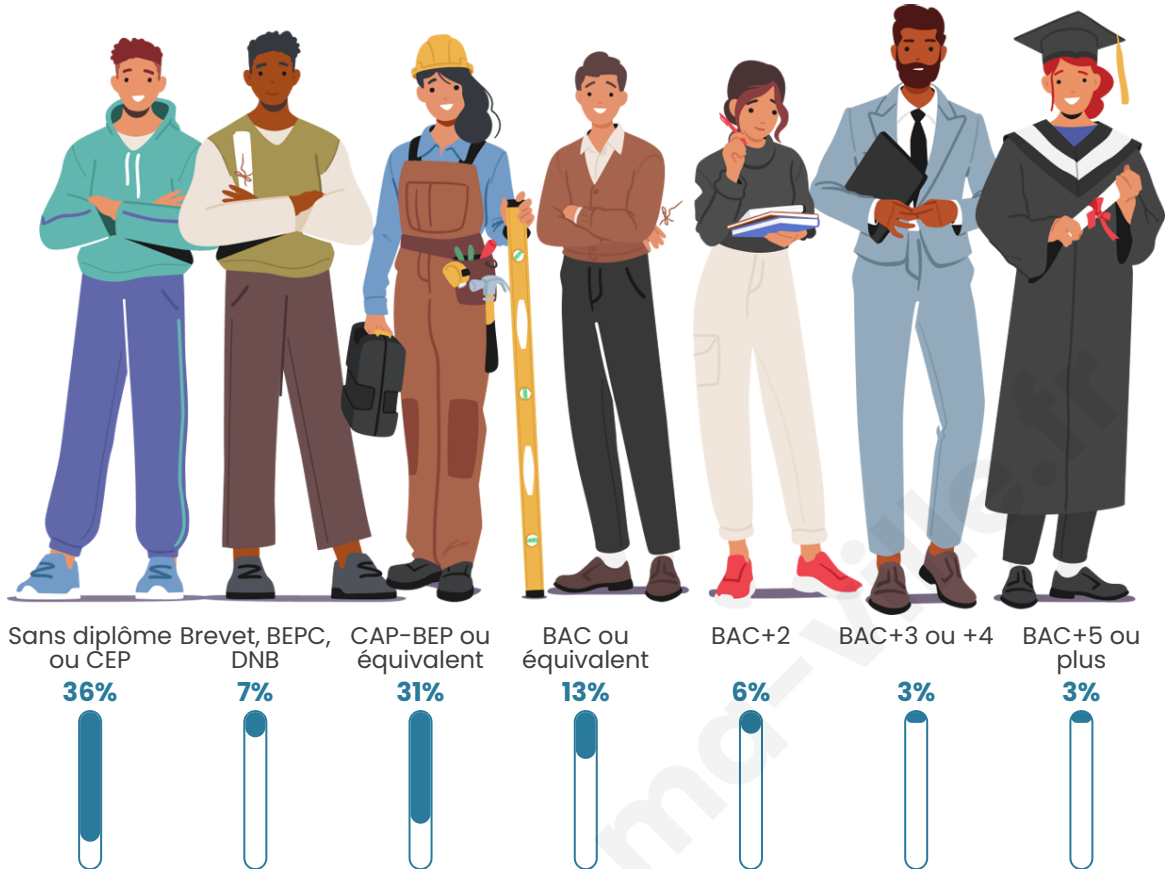

Statistiques sur la population

Nombre d'habitants

631

Age moyen

51 ans

Pop active

35.7%

Taux chômage

Tranche d'âge

Activité professionnelle

Niveau de diplôme

Composition des ménages

Profils électoraux

Premier tour

	Marine LE PEN	37.57 %
	Emmanuel MACRON	23.28 %
	Jean-Luc MÉLENCHON	12.70 %
	Valérie PÉCRESSE	6.61 %
	Jean LASSALLE	5.29 %
	Éric ZEMMOUR	5.29 %
	Yannick JADOT	2.65 %
	Nicolas DUPONT-AIGNAN	2.65 %
	Fabien ROUSSEL	1.06 %
	Anne HIDALGO	1.06 %
	Philippe POUTOU	1.06 %
	Nathalie ARTHAUD	0.79 %