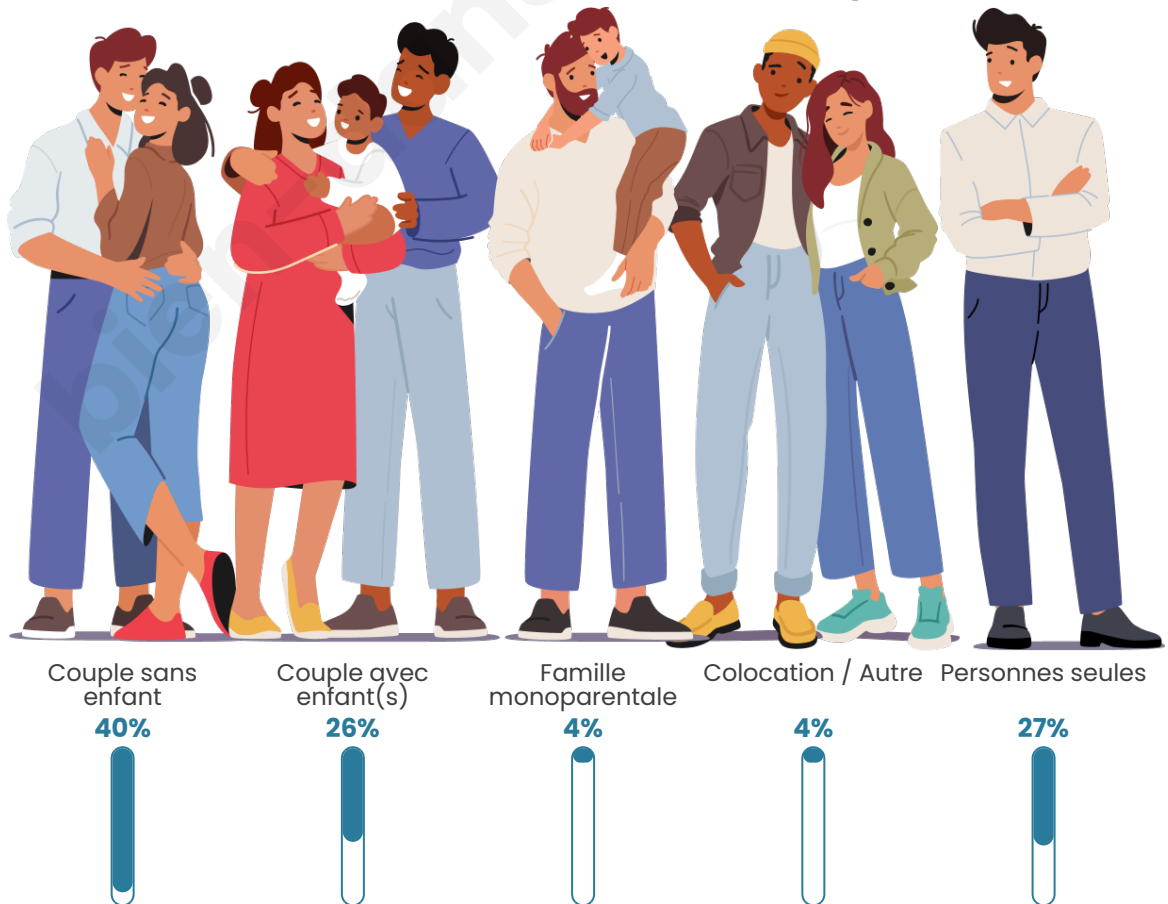

Tranche d'âge

Activité professionnelle

Niveau de diplôme

Composition des ménages

Profils électoraux

Premier tour

	Marine LE PEN	37.57 %
	Emmanuel MACRON	23.28 %
	Jean-Luc MÉLENCHON	12.70 %
	Valérie PÉCRESSE	6.61 %
	Jean LASSALLE	5.29 %
	Éric ZEMMOUR	5.29 %
	Yannick JADOT	2.65 %
	Nicolas DUPONT-AIGNAN	2.65 %
	Fabien ROUSSEL	1.06 %
	Anne HIDALGO	1.06 %
	Philippe POUTOU	1.06 %
	Nathalie ARTHAUD	0.79 %