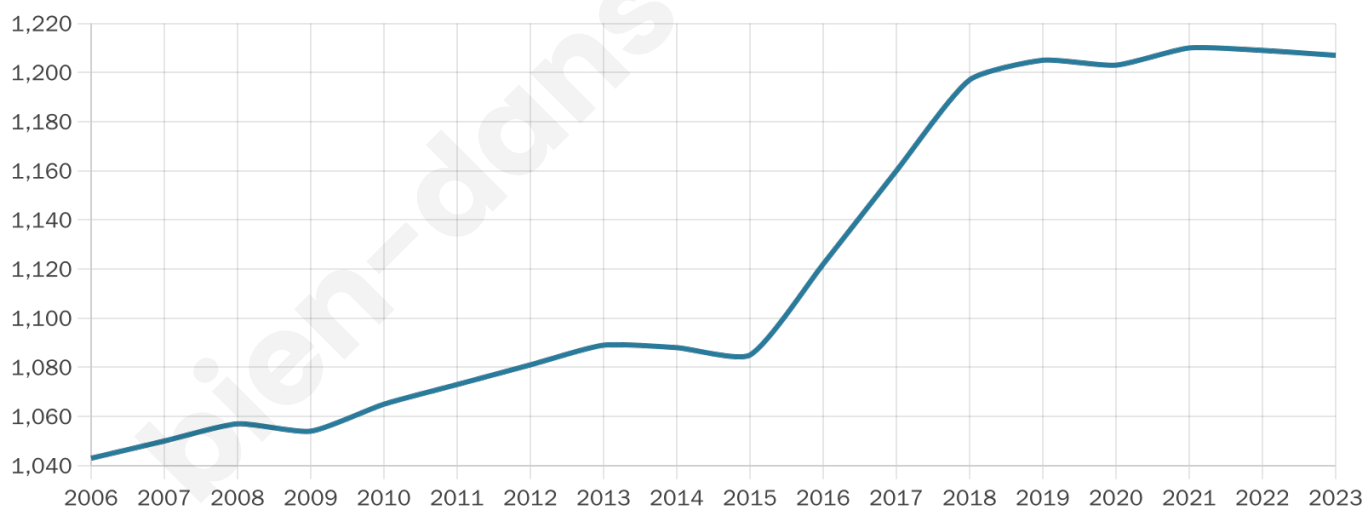

# Statistiques sur la population

Nombre d'habitants

**1 207**

Age moyen

**38 ans**

Pop active

**50.7%**

Taux chômage

**6.9%**

Pop densité

**151 h/km<sup>2</sup>**

Revenu moyen

**25 560 €/an**

## Evolution du nombre d'habitants

Sources : Institut national de la statistique et des études économiques (insee) selon Les dernières parutions officielles de 2024 portant sur les années 2020, 2021 et 2022.