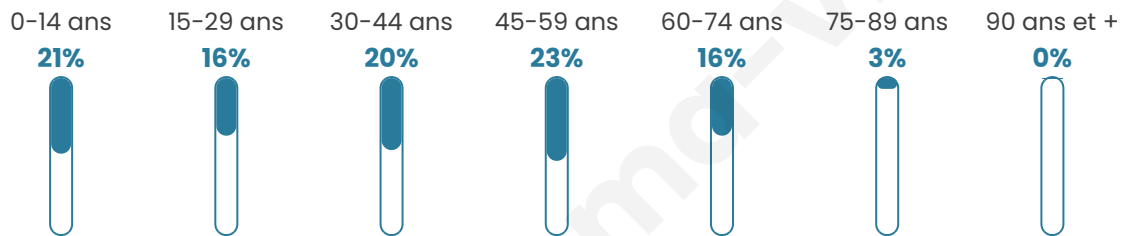

# Statistiques sur la population

Nombre d'habitants

**1 207**

Age moyen

**38 ans**

Pop active

**50.7%**

Taux chômage

**6.9%**

Pop densité

**151 h/km<sup>2</sup>**

Revenu moyen

**25 560 €/an**

## Evolution du nombre d'habitants

Sources : Institut national de la statistique et des études économiques (insee) selon Les dernières parutions officielles de 2024 portant sur les années 2020, 2021 et 2022.

## Tranche d'âge