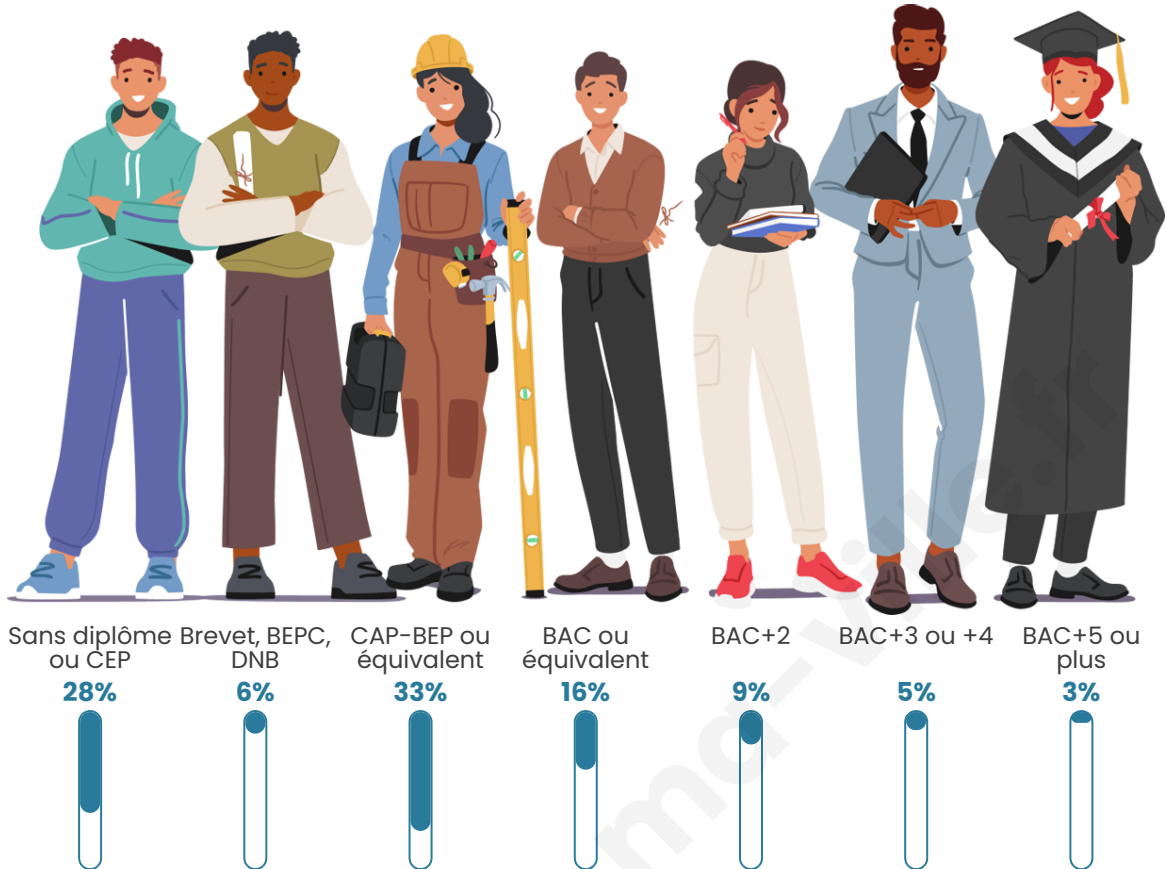

Tranche d'âge

Activité professionnelle

Niveau de diplôme

Composition des ménages

Profils électoraux

Premier tour

	Marine LE PEN	42.45 %
	Emmanuel MACRON	22.47 %
	Jean-Luc MÉLENCHON	12.54 %
	Éric ZEMMOUR	6.75 %
	Valérie PÉCRESSE	3.46 %
	Fabien ROUSSEL	3.01 %
	Jean LASSALLE	2.33 %
	Nicolas DUPONT-AIGNAN	2.21 %
	Yannick JADOT	2.16 %
	Anne HIDALGO	1.76 %
	Philippe POUTOU	0.68 %
	Nathalie ARTHAUD	0.17 %