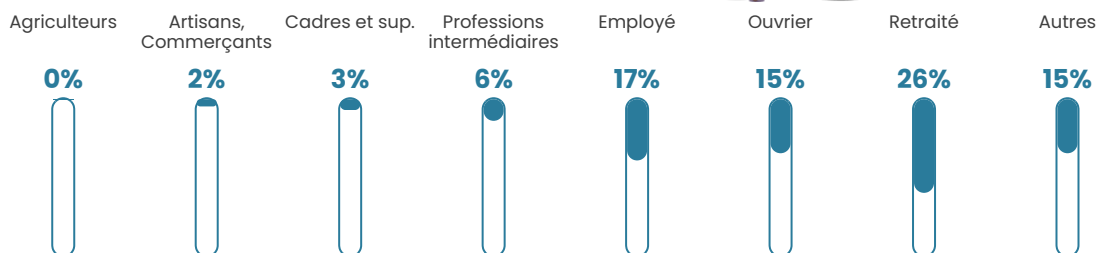

43 ans

Pop active

44.6%

Taux chômage

13.3%

Pop densité

178 h/km²

Revenu moyen

19 930 €/an

Evolution du nombre d'habitants

Sources : Institut national de la statistique et des études économiques (insee) selon Les dernières parutions officielles de 2024 portant sur les années 2020, 2021 et 2022.

Tranche d'âge

Activité professionnelle

Niveau de diplôme

Composition des ménages

Profils électoraux

Premier tour

	Marine LE PEN	42.45 %
	Emmanuel MACRON	22.47 %
	Jean-Luc MÉLENCHON	12.54 %
	Éric ZEMMOUR	6.75 %
	Valérie PÉCRESSE	3.46 %
	Fabien ROUSSEL	3.01 %
	Jean LASSALLE	2.33 %
	Nicolas DUPONT-AIGNAN	2.21 %
	Yannick JADOT	2.16 %
	Anne HIDALGO	1.76 %
	Philippe POUTOU	0.68 %
	Nathalie ARTHAUD	0.17 %