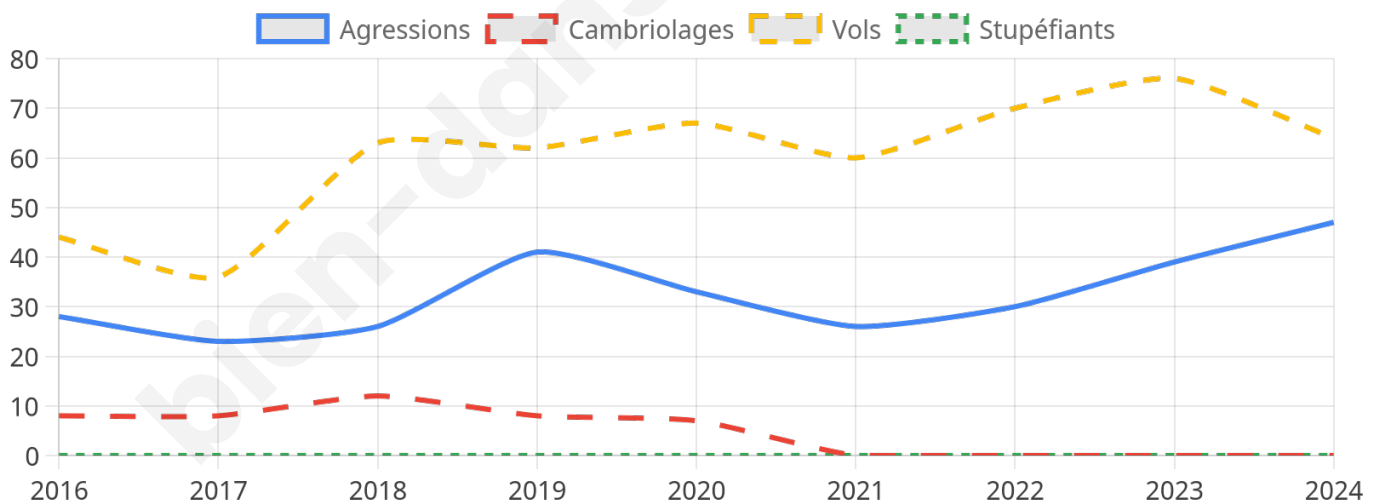

2 546 inscrits

Participation : 70.27%

Votes blancs : 1.29%

Votes nuls : 0.22%

Second tour

	Emmanuel MACRON	37,53 %
	Marine LE PEN	62,47 %

2 545 inscrits

Participation : 71.75%

Votes blancs : 4.87%

Votes nuls : 2.03%

Sécurité

Agressions physiques / sexuelles

47

Cambriolages

0

Vols / dégradations

64

Stupéfiants

0

Evolution du nombre d'infractions

Pour comparer

(en proportion du nombre d'habitants)

Sources : Bases statistiques communale, départementale et régionale de la délinquance enregistrée par la police et la gendarmerie nationales selon les dernières parutions officielles de 2025 portant sur l'année 2024 ([data.gouv](https://data.gouv.fr)).