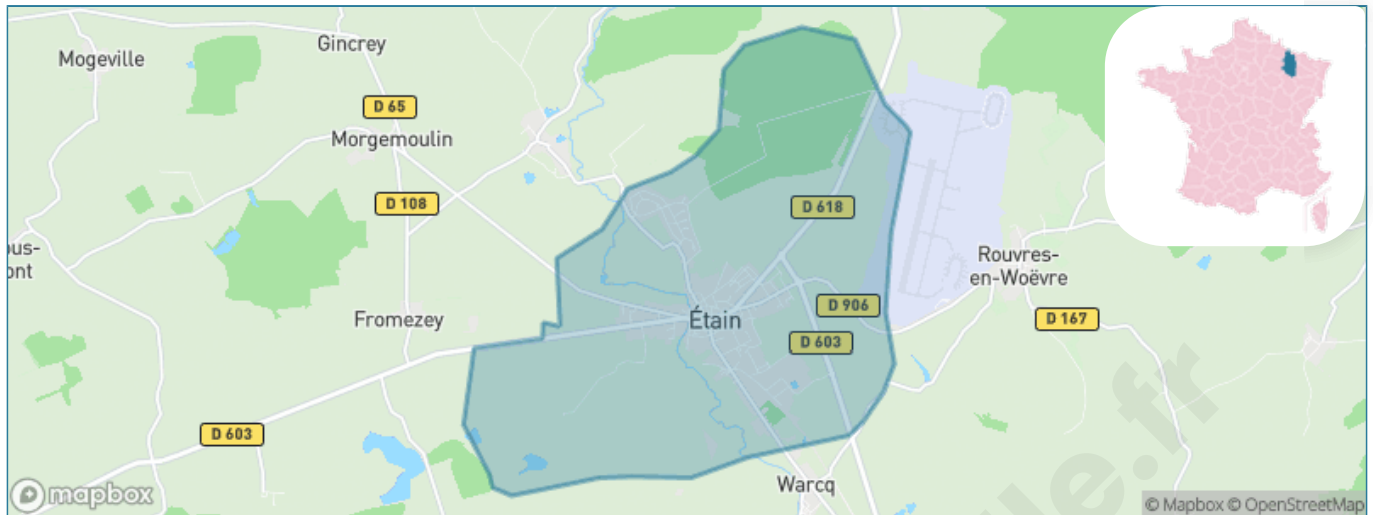

Version web

Ville de Étain

Présenté par

BIEN dans
ma **VILLE** 

Sommaire

Situation géographique	3
Statistiques sur la population	4
Evolution du nombre d'habitants	4
Tranche d'âge	5
0-14 ans	5
15-29 ans	5
30-44 ans	5
45-59 ans	5
60-74 ans	5
75-89 ans	5
90 ans et +	5
Activité professionnelle	5
Agriculteurs	5
Artisans, Commerçants	5
Cadres et sup.	5
Professions intermédiaires	5
Employé	5
Ouvrier	5
Retraité	5
Autres	5
Niveau de diplôme	6
Sans diplôme ou CEP	6
Brevet, BEPC, DNB	6
CAP-BEP ou équivalent	6
BAC ou équivalent	6
BAC+2	6
BAC+3 ou +4	6
BAC+5 ou plus	6
Composition des ménages	6
Couple sans enfant	6
Couple avec enfant(s)	6
Famille monoparentale	6
Colocation / Autre	6
Personnes seules	6
Profil électoraux	7
Premier tour	7
Sécurité	8
Evolution du nombre d'infractions	8
Pour comparer	9
Services à la population	10
Commerce	10
Éducation	10
Villes autour de Étain	11
Avis sur la ville de Étain	12
Moyenne par critère	12
Villes autour de Étain	12
Répartition des avis par note	12
Répartition des avis par note	12

Situation géographique

i Informations clés

- **Région** : Grand Est
- **Département** : Meuse
- **Code postal** : 55400
- **Superficie** : 19 km²

Statistiques sur la population

Nombre d'habitants

3 375

Age moyen