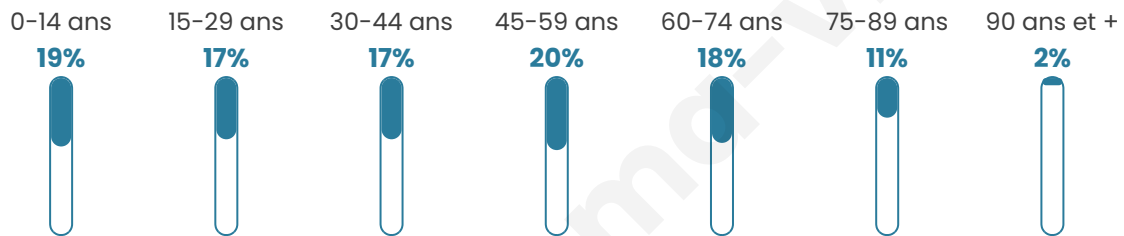

Version web

Ville de Étain

Présenté par

BIEN dans
ma **VILLE** 

Sommaire

Situation géographique	3
Statistiques sur la population	4
Evolution du nombre d'habitants	4
Tranche d'âge	5
0-14 ans	5
15-29 ans	5
30-44 ans	5
45-59 ans	5
60-74 ans	5
75-89 ans	5
90 ans et +	5
Activité professionnelle	5
Agriculteurs	5
Artisans, Commerçants	5
Cadres et sup.	5
Professions intermédiaires	5
Employé	5
Ouvrier	5
Retraité	5
Autres	5
Niveau de diplôme	6
Sans diplôme ou CEP	6
Brevet, BEPC, DNB	6
CAP-BEP ou équivalent	6
BAC ou équivalent	6
BAC+2	6
BAC+3 ou +4	6
BAC+5 ou plus	6
Composition des ménages	6
Couple sans enfant	6
Couple avec enfant(s)	6
Famille monoparentale	6
Colocation / Autre	6
Personnes seules	6
Profil électoraux	7
Premier tour	7
Sécurité	8
Evolution du nombre d'infractions	8
Pour comparer	9
Services à la population	10
Commerce	10
Éducation	10
Villes autour de Étain	11
Avis sur la ville de Étain	12
Moyenne par critère	12
Villes autour de Étain	12
Répartition des avis par note	12
Répartition des avis par note	12

43 ans

Pop active

44.6%

Taux chômage

13.3%

Pop densité

178 h/km²

Revenu moyen

19 930 €/an

Evolution du nombre d'habitants

Sources : Institut national de la statistique et des études économiques (insee) selon Les dernières parutions officielles de 2024 portant sur les années 2020, 2021 et 2022.

Tranche d'âge

Activité professionnelle

Niveau de diplôme

Composition des ménages

Profils électoraux

Premier tour

	Marine LE PEN	42.45 %
	Emmanuel MACRON	22.47 %
	Jean-Luc MÉLENCHON	12.54 %
	Éric ZEMMOUR	6.75 %
	Valérie PÉCRESSE	3.46 %
	Fabien ROUSSEL	3.01 %
	Jean LASSALLE	2.33 %
	Nicolas DUPONT-AIGNAN	2.21 %
	Yannick JADOT	2.16 %
	Anne HIDALGO	1.76 %
	Philippe POUTOU	0.68 %
	Nathalie ARTHAUD	0.17 %