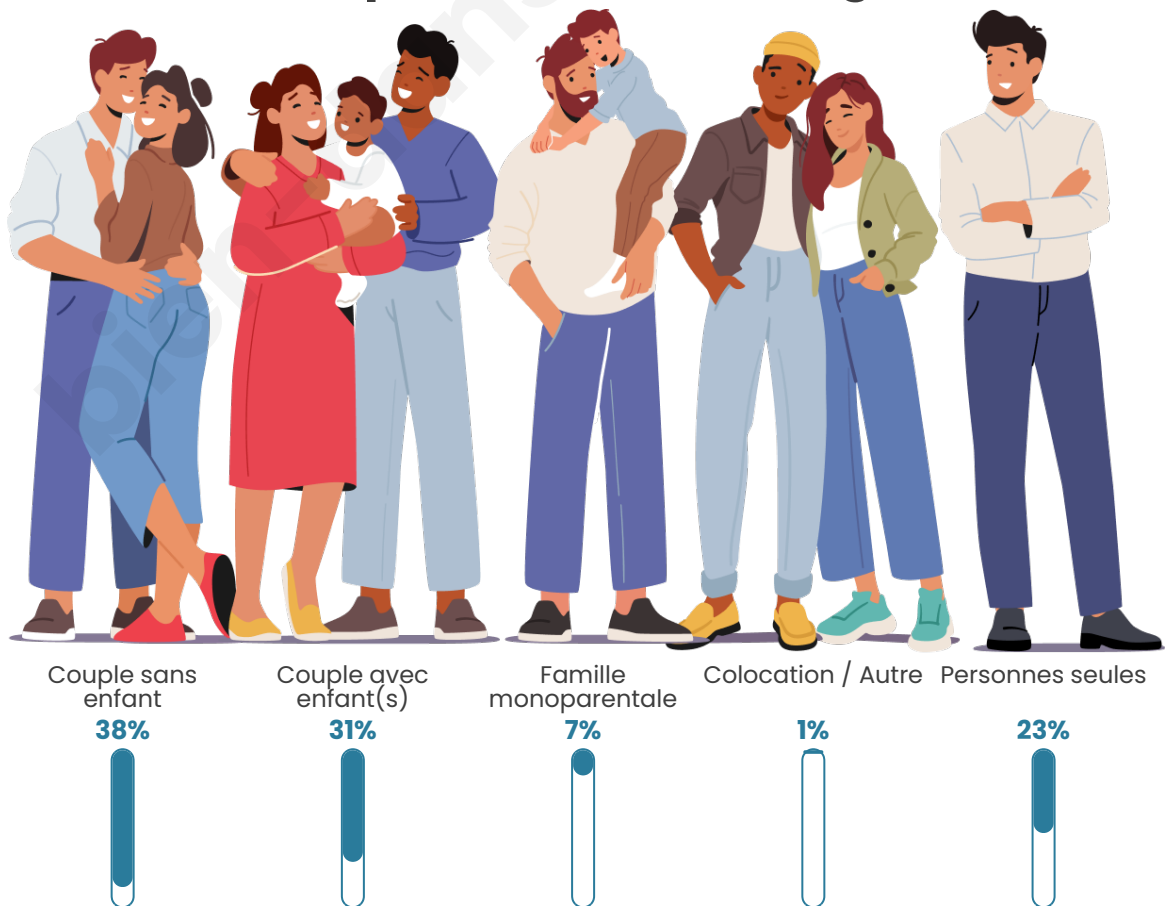

Tranche d'âge

Activité professionnelle

Niveau de diplôme

Composition des ménages

Profils électoraux

Premier tour

	Marine LE PEN	42.45 %
	Emmanuel MACRON	22.47 %
	Jean-Luc MÉLENCHON	12.54 %
	Éric ZEMMOUR	6.75 %
	Valérie PÉCRESSE	3.46 %
	Fabien ROUSSEL	3.01 %
	Jean LASSALLE	2.33 %
	Nicolas DUPONT-AIGNAN	2.21 %
	Yannick JADOT	2.16 %
	Anne HIDALGO	1.76 %
	Philippe POUTOU	0.68 %
	Nathalie ARTHAUD	0.17 %