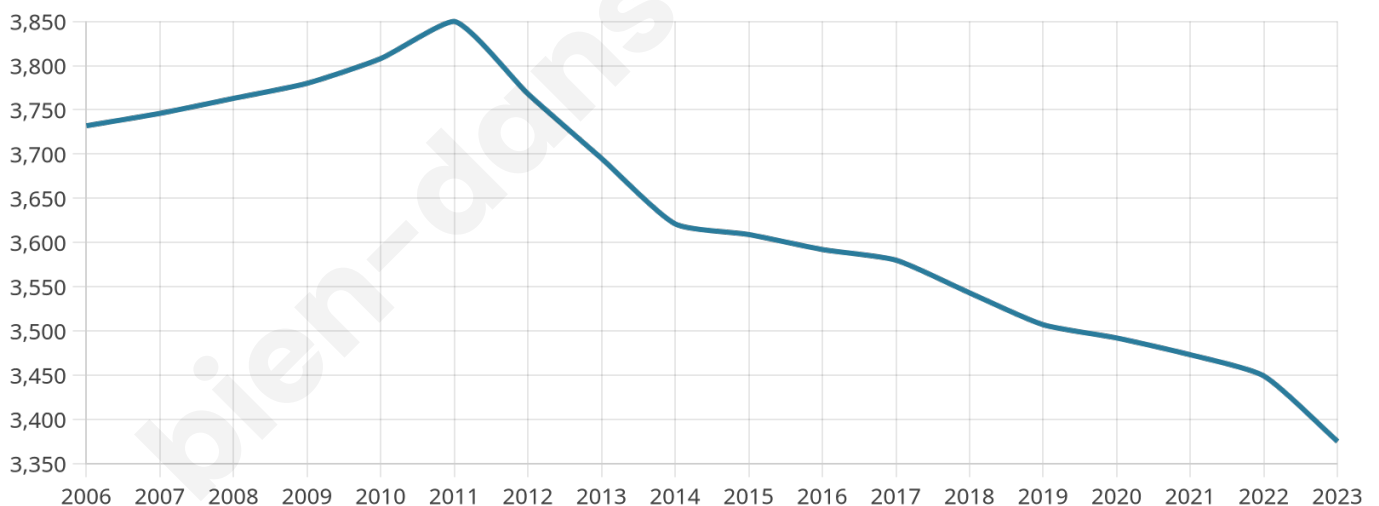

Version web

Ville de Étain

Présenté par

BIEN dans
ma **VILLE** 

Sommaire

Situation géographique	3
Statistiques sur la population	4
Evolution du nombre d'habitants	4
Tranche d'âge	5
0-14 ans	5
15-29 ans	5
30-44 ans	5
45-59 ans	5
60-74 ans	5
75-89 ans	5
90 ans et +	5
Activité professionnelle	5
Agriculteurs	5
Artisans, Commerçants	5
Cadres et sup.	5
Professions intermédiaires	5
Employé	5
Ouvrier	5
Retraité	5
Autres	5
Niveau de diplôme	6
Sans diplôme ou CEP	6
Brevet, BEPC, DNB	6
CAP-BEP ou équivalent	6
BAC ou équivalent	6
BAC+2	6
BAC+3 ou +4	6
BAC+5 ou plus	6
Composition des ménages	6
Couple sans enfant	6
Couple avec enfant(s)	6
Famille monoparentale	6
Colocation / Autre	6
Personnes seules	6
Profil électoraux	7
Premier tour	7
Sécurité	8
Evolution du nombre d'infractions	8
Pour comparer	9
Services à la population	10
Commerce	10
Éducation	10
Villes autour de Étain	11
Avis sur la ville de Étain	12
Moyenne par critère	12
Villes autour de Étain	12
Répartition des avis par note	12
Répartition des avis par note	12

43 ans

Pop active

44.6%

Taux chômage

13.3%

Pop densité

178 h/km²

Revenu moyen

19 930 €/an

Evolution du nombre d'habitants

Sources : Institut national de la statistique et des études économiques (insee) selon Les dernières parutions officielles de 2024 portant sur les années 2020, 2021 et 2022.