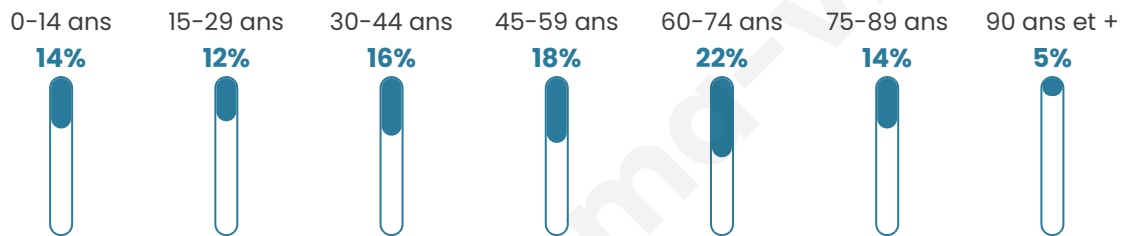

982

Age moyen

49 ans

Pop active

43.3%

Taux chômage

8.1%

Pop densité

34 h/km²

Revenu moyen

21 150 €/an

Evolution du nombre d'habitants

Sources : Institut national de la statistique et des études économiques (insee) selon Les dernières parutions officielles de 2024 portant sur les années 2020, 2021 et 2022.

Tranche d'âge

Activité professionnelle

Niveau de diplôme

Composition des ménages

Profils électoraux

Premier tour

	Marine LE PEN	31.33 %
	Emmanuel MACRON	22.12 %
	Jean-Luc MÉLENCHON	19.65 %
	Fabien ROUSSEL	5.84 %
	Jean LASSALLE	5.31 %
	Valérie PÉCRESSE	4.78 %
	Éric ZEMMOUR	3.19 %
	Yannick JADOT	3.01 %
	Nicolas DUPONT-AIGNAN	1.77 %
	Anne HIDALGO	1.24 %
	Philippe POUTOU	1.24 %
	Nathalie ARTHAUD	0.53 %