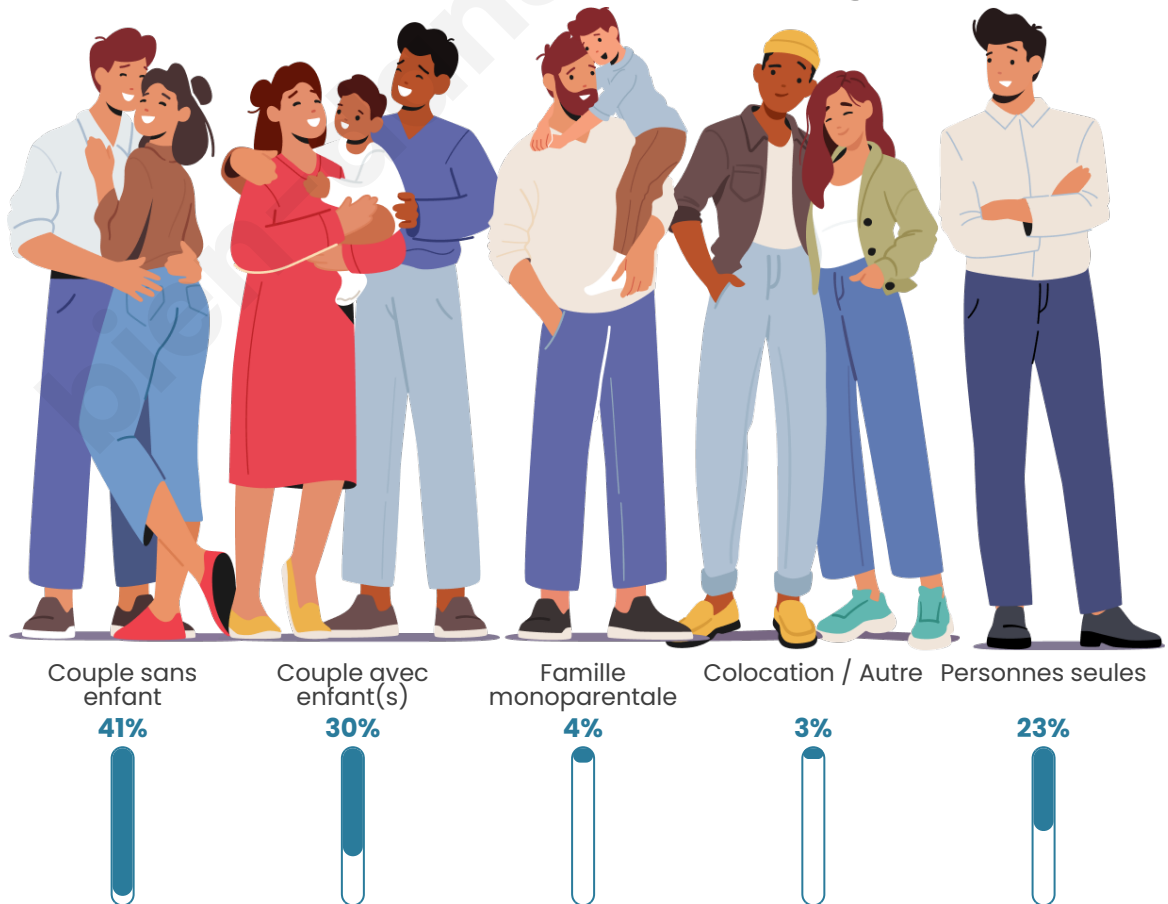

Tranche d'âge

Activité professionnelle

Niveau de diplôme

Composition des ménages

Profils électoraux

Premier tour

	Marine LE PEN	31.33 %
	Emmanuel MACRON	22.12 %
	Jean-Luc MÉLENCHON	19.65 %
	Fabien ROUSSEL	5.84 %
	Jean LASSALLE	5.31 %
	Valérie PÉCRESSE	4.78 %
	Éric ZEMMOUR	3.19 %
	Yannick JADOT	3.01 %
	Nicolas DUPONT-AIGNAN	1.77 %
	Anne HIDALGO	1.24 %
	Philippe POUTOU	1.24 %
	Nathalie ARTHAUD	0.53 %