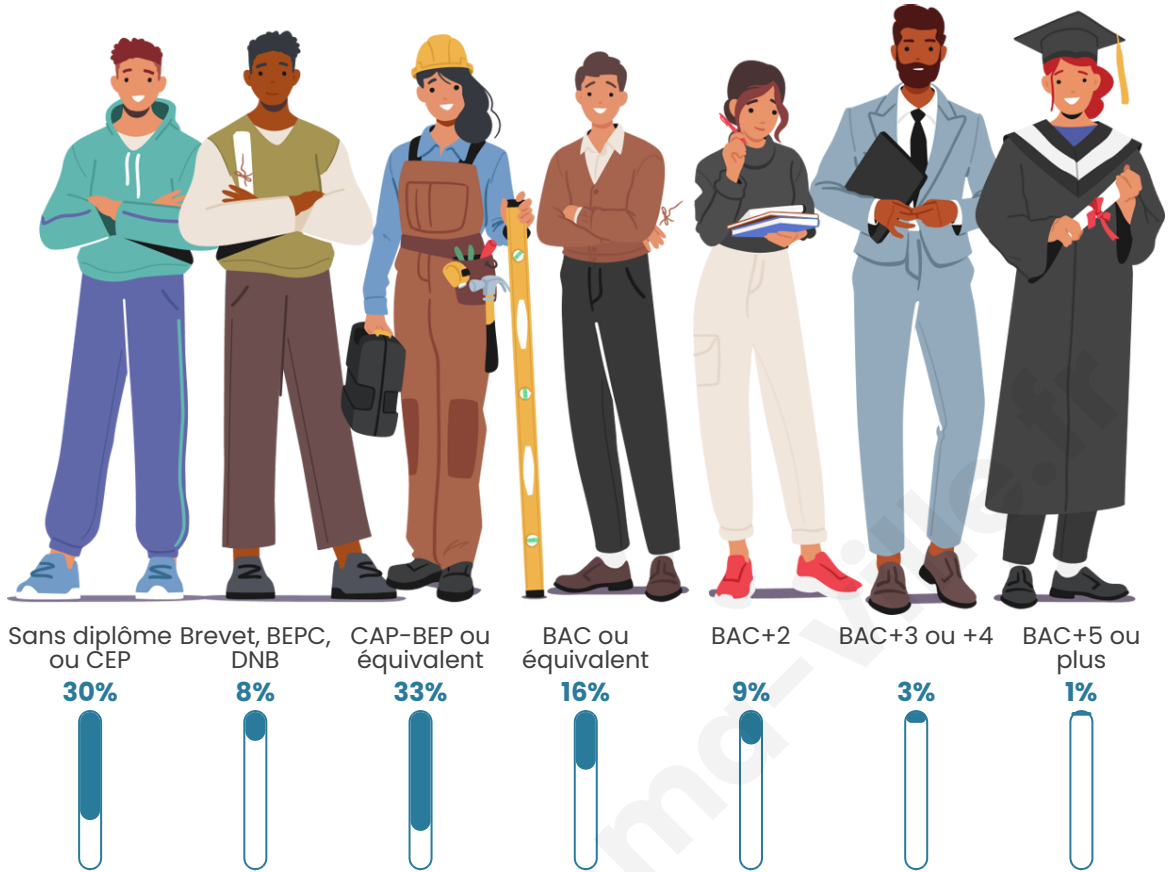

Tranche d'âge

Activité professionnelle

Niveau de diplôme

Composition des ménages

Profils électoraux

Premier tour

	Marine LE PEN	31.33 %
	Emmanuel MACRON	22.12 %
	Jean-Luc MÉLENCHON	19.65 %
	Fabien ROUSSEL	5.84 %
	Jean LASSALLE	5.31 %
	Valérie PÉCRESSE	4.78 %
	Éric ZEMMOUR	3.19 %
	Yannick JADOT	3.01 %
	Nicolas DUPONT-AIGNAN	1.77 %
	Anne HIDALGO	1.24 %
	Philippe POUTOU	1.24 %
	Nathalie ARTHAUD	0.53 %