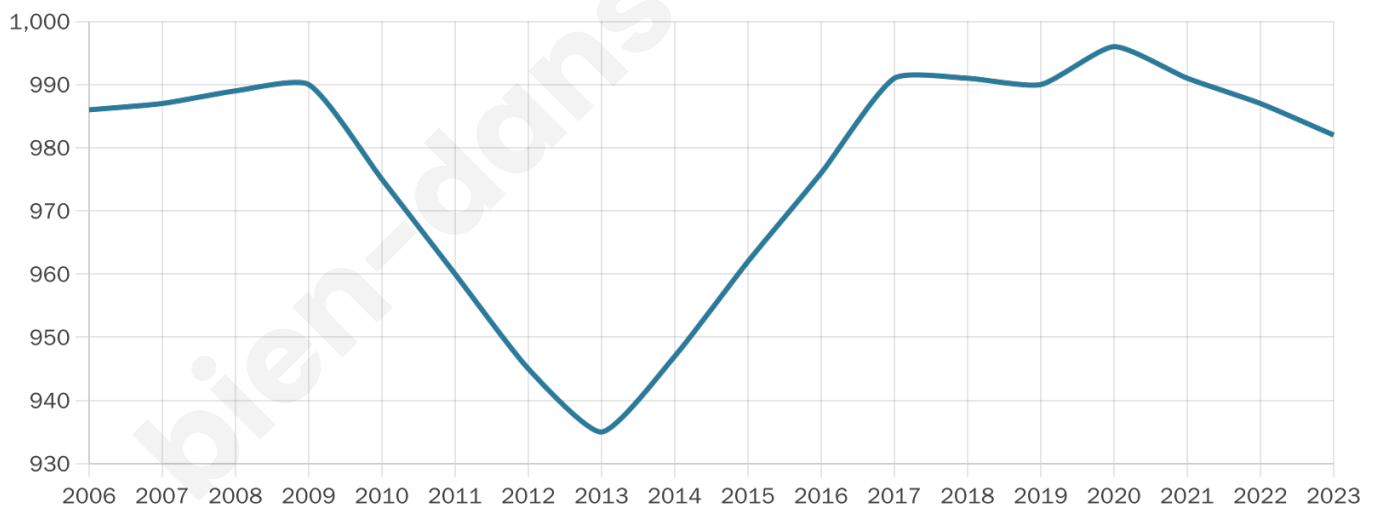

Version web

Ville de Étagnac

Présenté par

BIEN dans
ma **VILLE** 

Sommaire

Situation géographique	3
Statistiques sur la population	4
Evolution du nombre d'habitants	4
Tranche d'âge	5
0-14 ans	5
15-29 ans	5
30-44 ans	5
45-59 ans	5
60-74 ans	5
75-89 ans	5
90 ans et +	5
Activité professionnelle	5
Agriculteurs	5
Artisans, Commerçants	5
Cadres et sup.	5
Professions intermédiaires	5
Employé	5
Ouvrier	5
Retraité	5
Autres	5
Niveau de diplôme	6
Sans diplôme ou CEP	6
Brevet, BEPC, DNB	6
CAP-BEP ou équivalent	6
BAC ou équivalent	6
BAC+2	6
BAC+3 ou +4	6
BAC+5 ou plus	6
Composition des ménages	6
Couple sans enfant	6
Couple avec enfant(s)	6
Famille monoparentale	6
Colocation / Autre	6
Personnes seules	6
Profil électoraux	7
Premier tour	7
Sécurité	8
Evolution du nombre d'infractions	8
Pour comparer	9
Services à la population	10
Commerce	10
Éducation	10
Villes autour de Étagnac	11
Avis sur la ville de Étagnac	12
Moyenne par critère	12
Villes autour de Étagnac	12
Répartition des avis par note	12
Répartition des avis par note	12

982

Age moyen

49 ans

Pop active

43.3%

Taux chômage

8.1%

Pop densité

34 h/km²

Revenu moyen

21 150 €/an

Evolution du nombre d'habitants

Sources : Institut national de la statistique et des études économiques (insee) selon Les dernières parutions officielles de 2024 portant sur les années 2020, 2021 et 2022.