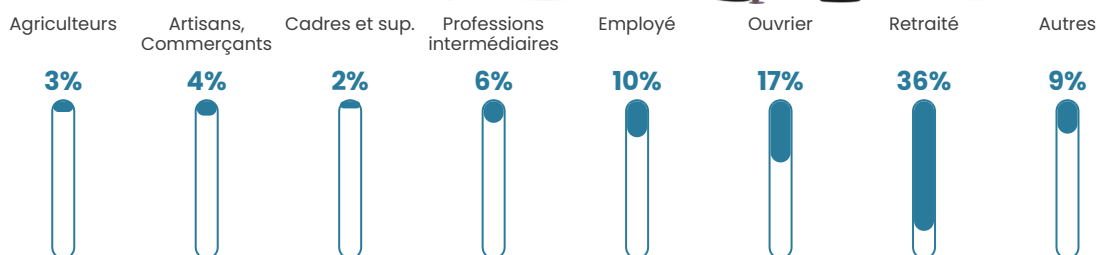

34 h/km²

Revenu moyen

21 150 €/an

Evolution du nombre d'habitants

Sources : Institut national de la statistique et des études économiques (insee) selon Les dernières parutions officielles de 2024 portant sur les années 2020, 2021 et 2022.

Tranche d'âge

Activité professionnelle

Niveau de diplôme

Composition des ménages

Profils électoraux

Premier tour

	Marine LE PEN	31.33 %
	Emmanuel MACRON	22.12 %
	Jean-Luc MÉLENCHON	19.65 %
	Fabien ROUSSEL	5.84 %
	Jean LASSALLE	5.31 %
	Valérie PÉCRESSE	4.78 %
	Éric ZEMMOUR	3.19 %
	Yannick JADOT	3.01 %
	Nicolas DUPONT-AIGNAN	1.77 %
	Anne HIDALGO	1.24 %
	Philippe POUTOU	1.24 %
	Nathalie ARTHAUD	0.53 %