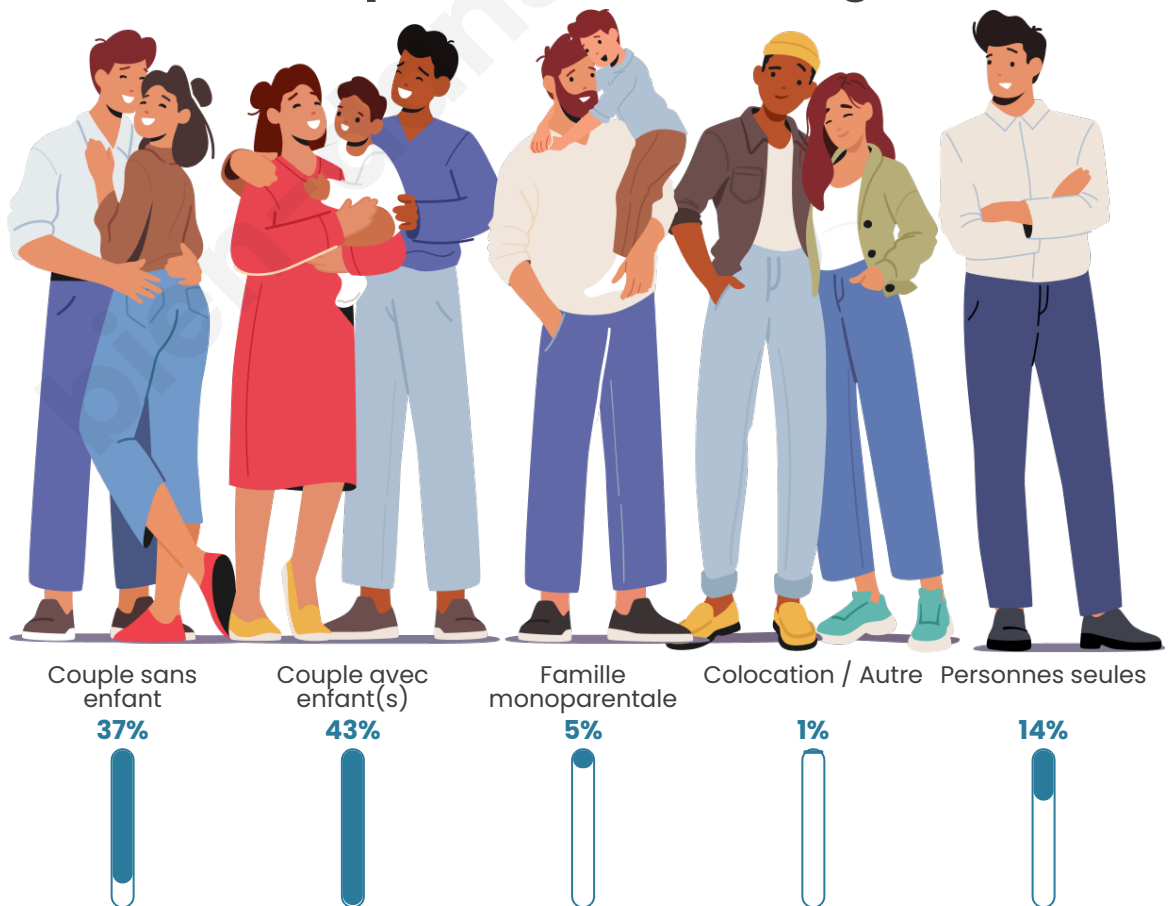

Tranche d'âge

Activité professionnelle

Niveau de diplôme

Composition des ménages

Profils électoraux

Premier tour

	Marine LE PEN	28.15 %
	Emmanuel MACRON	20.80 %
	Jean-Luc MÉLENCHON	20.10 %
	Éric ZEMMOUR	6.99 %
	Yannick JADOT	4.90 %
	Fabien ROUSSEL	3.85 %
	Jean LASSALLE	3.85 %
	Nicolas DUPONT-AIGNAN	3.85 %
	Valérie PÉCRESSE	3.50 %
	Anne HIDALGO	1.92 %
	Philippe POUTOU	1.40 %
	Nathalie ARTHAUD	0.70 %