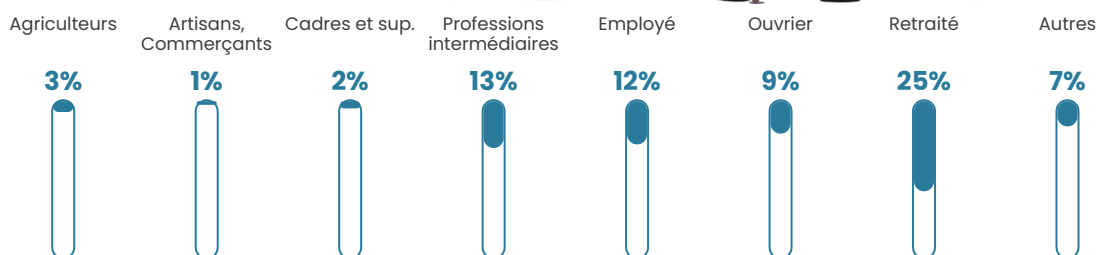

67 h/km²

Revenu moyen

21 900 €/an

Evolution du nombre d'habitants

Sources : Institut national de la statistique et des études économiques (insee) selon Les dernières parutions officielles de 2024 portant sur les années 2020, 2021 et 2022.

Tranche d'âge

Activité professionnelle

Niveau de diplôme

Composition des ménages

Profils électoraux

Premier tour

	Marine LE PEN	28.15 %
	Emmanuel MACRON	20.80 %
	Jean-Luc MÉLENCHON	20.10 %
	Éric ZEMMOUR	6.99 %
	Yannick JADOT	4.90 %
	Fabien ROUSSEL	3.85 %
	Jean LASSALLE	3.85 %
	Nicolas DUPONT-AIGNAN	3.85 %
	Valérie PÉCRESSE	3.50 %
	Anne HIDALGO	1.92 %
	Philippe POUTOU	1.40 %
	Nathalie ARTHAUD	0.70 %