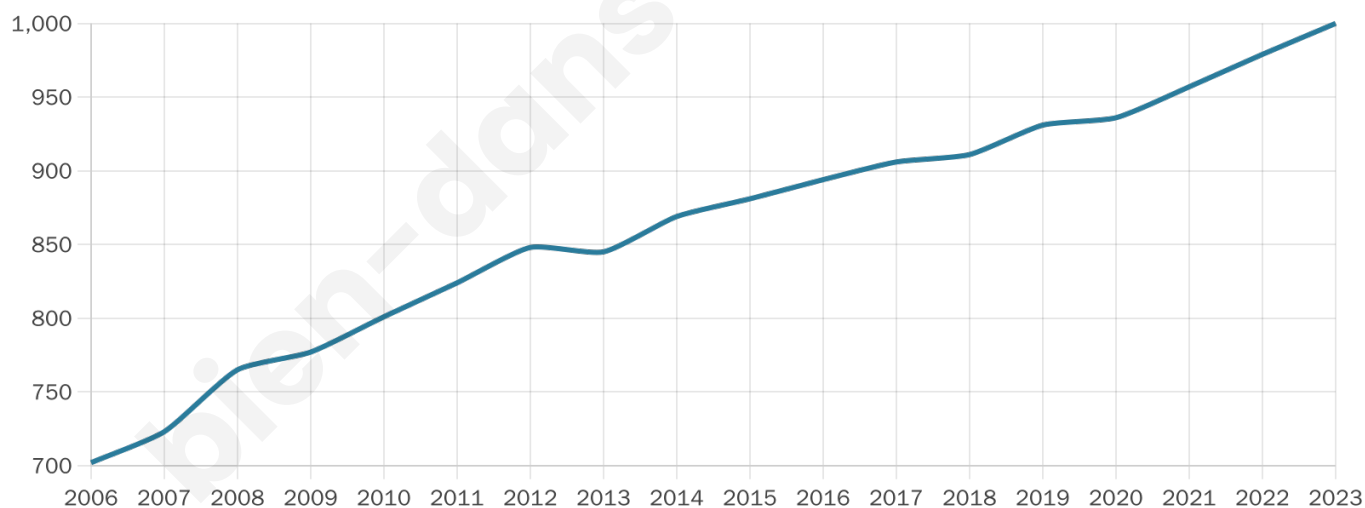

Version web

Ville de Étables

Présenté par

BIEN dans
ma **VILLE** 

Sommaire

Situation géographique	3
Statistiques sur la population	4
Evolution du nombre d'habitants	4
Tranche d'âge	5
0-14 ans	5
15-29 ans	5
30-44 ans	5
45-59 ans	5
60-74 ans	5
75-89 ans	5
90 ans et +	5
Activité professionnelle	5
Agriculteurs	5
Artisans, Commerçants	5
Cadres et sup.	5
Professions intermédiaires	5
Employé	5
Ouvrier	5
Retraité	5
Autres	5
Niveau de diplôme	6
Sans diplôme ou CEP	6
Brevet, BEPC, DNB	6
CAP-BEP ou équivalent	6
BAC ou équivalent	6
BAC+2	6
BAC+3 ou +4	6
BAC+5 ou plus	6
Composition des ménages	6
Couple sans enfant	6
Couple avec enfant(s)	6
Famille monoparentale	6
Colocation / Autre	6
Personnes seules	6
Profil électoraux	7
Premier tour	7
Sécurité	8
Evolution du nombre d'infractions	8
Pour comparer	9
Services à la population	10
Commerce	10
Éducation	10
Villes autour de Étables	12
Avis sur la ville de Étables	13
Moyenne par critère	13
Villes autour de Étables	13
Répartition des avis par note	13
Répartition des avis par note	13

1 000

Age moyen

38 ans

Pop active

47.3%

Taux chômage

5.3%

Pop densité

67 h/km²

Revenu moyen

21 900 €/an

Evolution du nombre d'habitants

Sources : Institut national de la statistique et des études économiques (insee) selon Les dernières parutions officielles de 2024 portant sur les années 2020, 2021 et 2022.