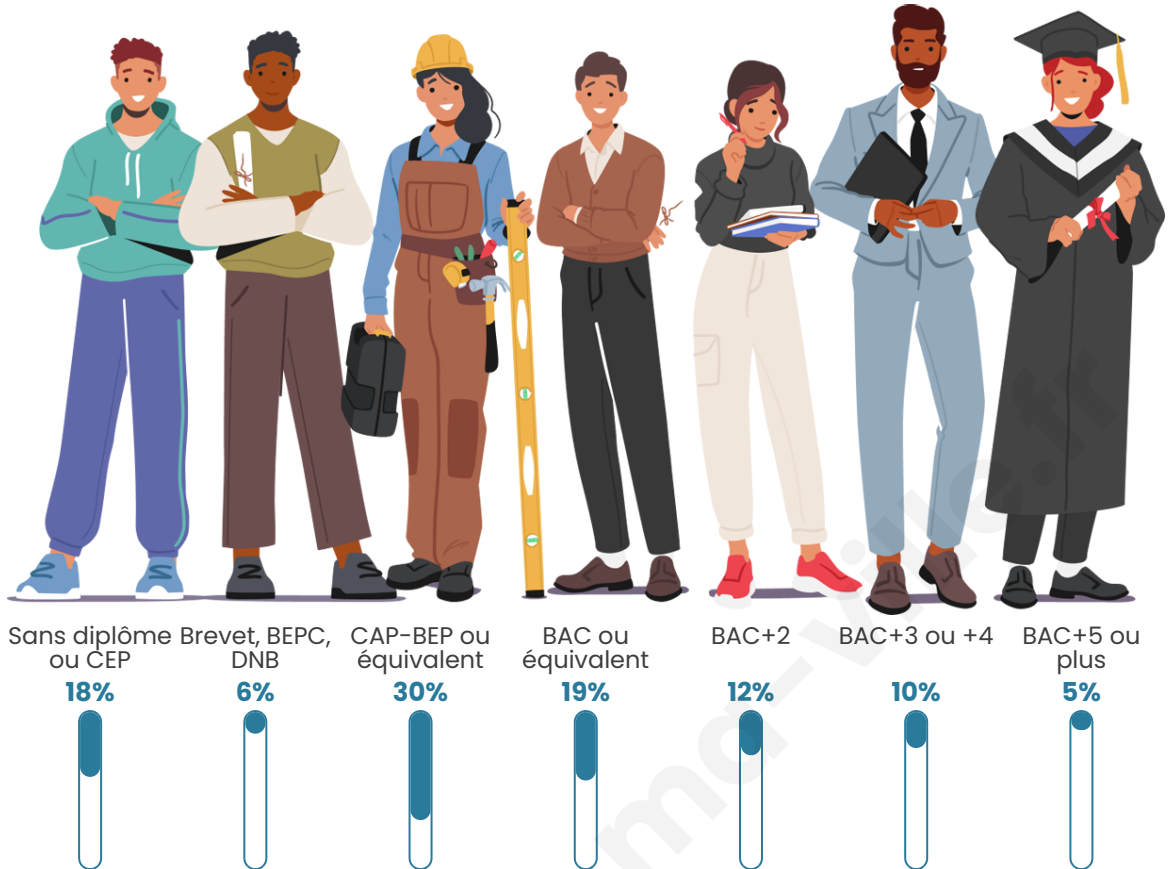

1 000

Age moyen

38 ans

Pop active

47.3%

Taux chômage

5.3%

Pop densité

Tranche d'âge

Activité professionnelle

Niveau de diplôme

Composition des ménages

Profils électoraux

Premier tour

	Marine LE PEN	28.15 %
	Emmanuel MACRON	20.80 %
	Jean-Luc MÉLENCHON	20.10 %
	Éric ZEMMOUR	6.99 %
	Yannick JADOT	4.90 %
	Fabien ROUSSEL	3.85 %
	Jean LASSALLE	3.85 %
	Nicolas DUPONT-AIGNAN	3.85 %
	Valérie PÉCRESSE	3.50 %
	Anne HIDALGO	1.92 %
	Philippe POUTOU	1.40 %
	Nathalie ARTHAUD	0.70 %