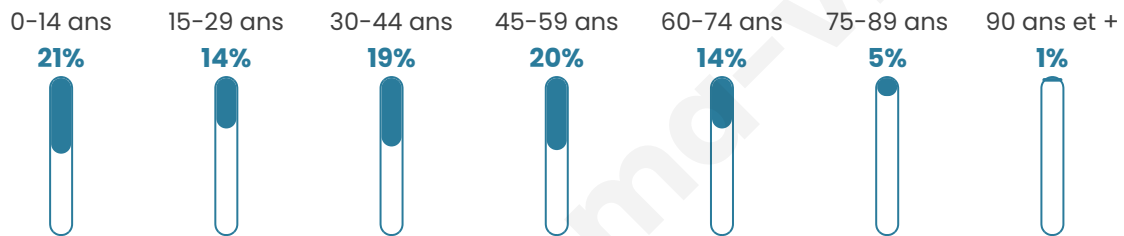

1 000

Age moyen

38 ans

Pop active

47.3%

Taux chômage

5.3%

Pop densité

67 h/km²

Revenu moyen

21 900 €/an

Evolution du nombre d'habitants

Sources : Institut national de la statistique et des études économiques (insee) selon Les dernières parutions officielles de 2024 portant sur les années 2020, 2021 et 2022.

Tranche d'âge

Activité professionnelle

Niveau de diplôme

Composition des ménages

Profils électoraux

Premier tour

	Marine LE PEN	28.15 %
	Emmanuel MACRON	20.80 %
	Jean-Luc MÉLENCHON	20.10 %
	Éric ZEMMOUR	6.99 %
	Yannick JADOT	4.90 %
	Fabien ROUSSEL	3.85 %
	Jean LASSALLE	3.85 %
	Nicolas DUPONT-AIGNAN	3.85 %
	Valérie PÉCRESSE	3.50 %
	Anne HIDALGO	1.92 %
	Philippe POUTOU	1.40 %
	Nathalie ARTHAUD	0.70 %

656 inscrits

Participation : 88.72%

Votes blancs : 1.03%

Votes nuls : 0.69%

Second tour

	Emmanuel MACRON	49,79 %
	Marine LE PEN	50,21 %

654 inscrits

Participation : 82.57%