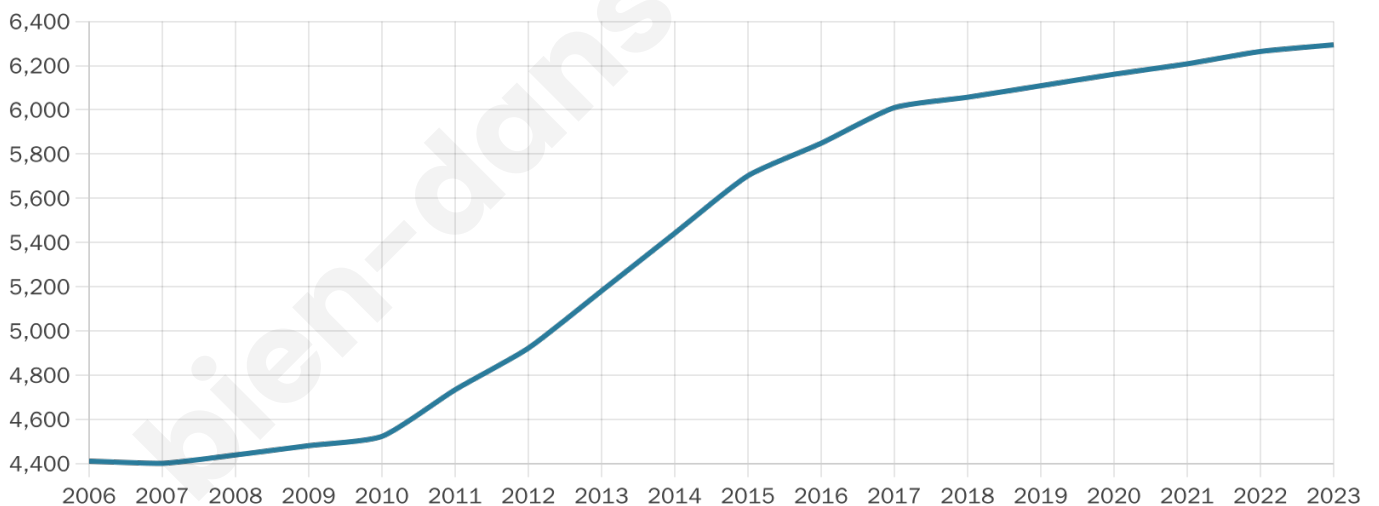

6 294

Age moyen

41 ans

Pop active

48.1%

Taux chômage

5.3%

Pop densité

180 h/km²

Revenu moyen

25 360 €/an

Evolution du nombre d'habitants

Sources : Institut national de la statistique et des études économiques (insee) selon Les dernières parutions officielles de 2024 portant sur les années 2020, 2021 et 2022.