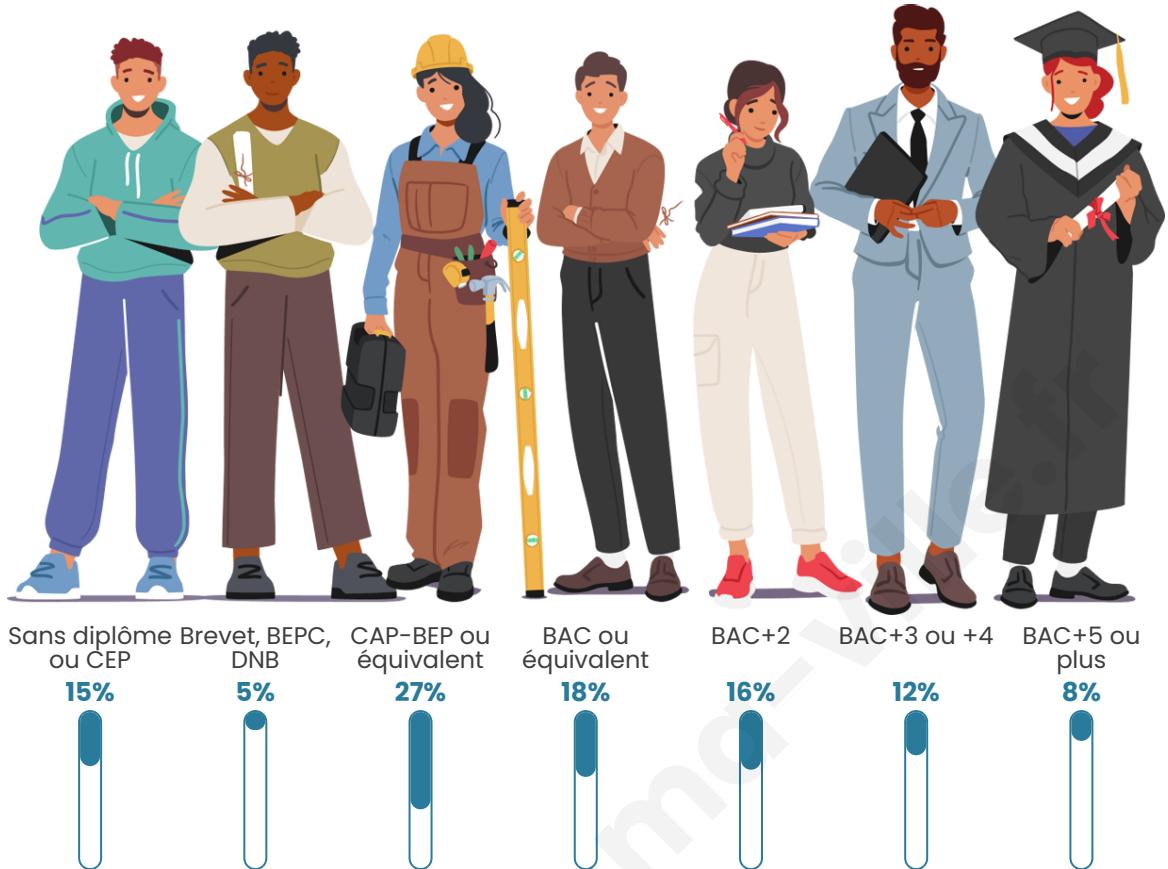

6 294

Age moyen

41 ans

Pop active

48.1%

Taux chômage

5.3%

Pop densité

Tranche d'âge

Activité professionnelle

Niveau de diplôme

Composition des ménages

Profils électoraux

Premier tour

	Emmanuel MACRON	35.91 %
	Marine LE PEN	20.17 %
	Jean-Luc MÉLENCHON	18.45 %
	Yannick JADOT	5.97 %
	Valérie PÉCRESSÉ	4.54 %
	Éric ZEMMOUR	4.37 %
	Fabien ROUSSEL	2.53 %
	Jean LASSALLE	2.50 %
	Nicolas DUPONT- AIGNAN	2.30 %
	Anne HIDALGO	1.57 %
	Philippe POUTOU	1.11 %
	Nathalie ARTHAUD	0.58 %