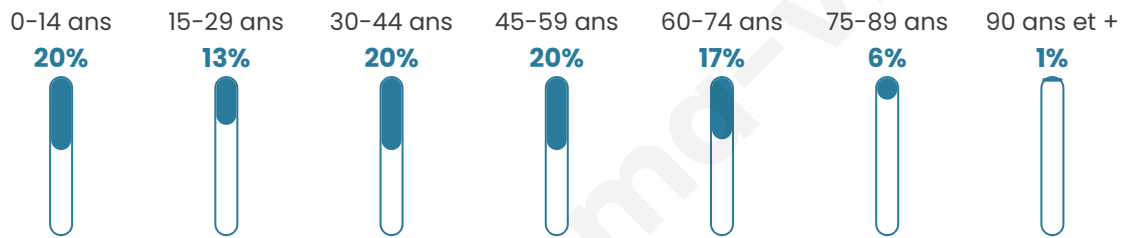

6 294

Age moyen

41 ans

Pop active

48.1%

Taux chômage

5.3%

Pop densité

180 h/km²

Revenu moyen

25 360 €/an

Evolution du nombre d'habitants

Sources : Institut national de la statistique et des études économiques (insee) selon Les dernières parutions officielles de 2024 portant sur les années 2020, 2021 et 2022.

Tranche d'âge

Activité professionnelle

Niveau de diplôme

Composition des ménages

Profils électoraux

Premier tour

	Emmanuel MACRON	35.91 %
	Marine LE PEN	20.17 %
	Jean-Luc MÉLENCHON	18.45 %
	Yannick JADOT	5.97 %
	Valérie PÉCRESSÉ	4.54 %
	Éric ZEMMOUR	4.37 %
	Fabien ROUSSEL	2.53 %
	Jean LASSALLE	2.50 %
	Nicolas DUPONT- AIGNAN	2.30 %
	Anne HIDALGO	1.57 %
	Philippe POUTOU	1.11 %
	Nathalie ARTHAUD	0.58 %