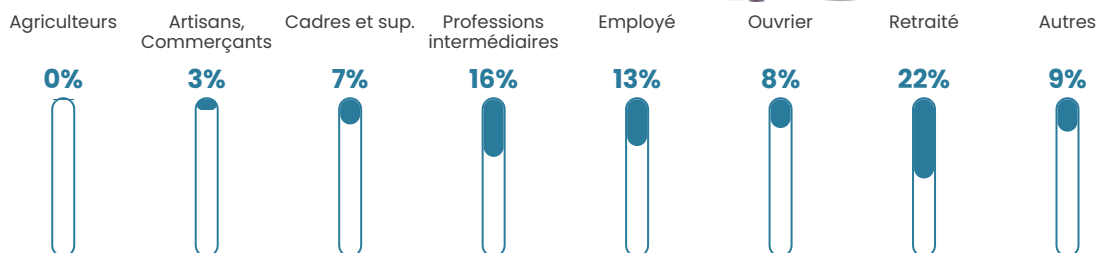

180 h/km²

Revenu moyen

25 360 €/an

Evolution du nombre d'habitants

Sources : Institut national de la statistique et des études économiques (insee) selon Les dernières parutions officielles de 2024 portant sur les années 2020, 2021 et 2022.

Tranche d'âge

Activité professionnelle

Niveau de diplôme

Composition des ménages

Profils électoraux

Premier tour

	Emmanuel MACRON	35.91 %
	Marine LE PEN	20.17 %
	Jean-Luc MÉLENCHON	18.45 %
	Yannick JADOT	5.97 %
	Valérie PÉCRESSÉ	4.54 %
	Éric ZEMMOUR	4.37 %
	Fabien ROUSSEL	2.53 %
	Jean LASSALLE	2.50 %
	Nicolas DUPONT- AIGNAN	2.30 %
	Anne HIDALGO	1.57 %
	Philippe POUTOU	1.11 %
	Nathalie ARTHAUD	0.58 %