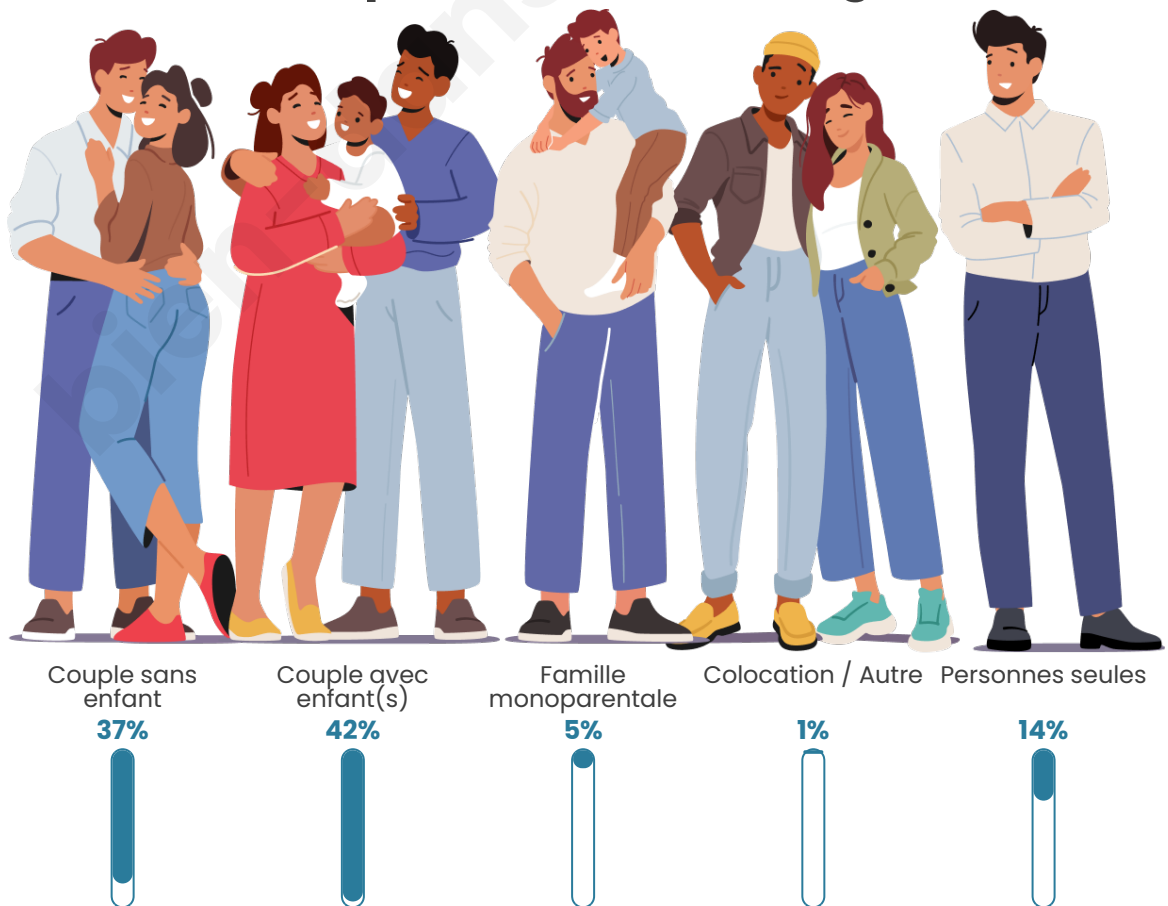

Tranche d'âge

Activité professionnelle

Niveau de diplôme

Composition des ménages

Profils électoraux

Premier tour

	Emmanuel MACRON	35.91 %
	Marine LE PEN	20.17 %
	Jean-Luc MÉLENCHON	18.45 %
	Yannick JADOT	5.97 %
	Valérie PÉCRESSÉ	4.54 %
	Éric ZEMMOUR	4.37 %
	Fabien ROUSSEL	2.53 %
	Jean LASSALLE	2.50 %
	Nicolas DUPONT- AIGNAN	2.30 %
	Anne HIDALGO	1.57 %
	Philippe POUTOU	1.11 %
	Nathalie ARTHAUD	0.58 %