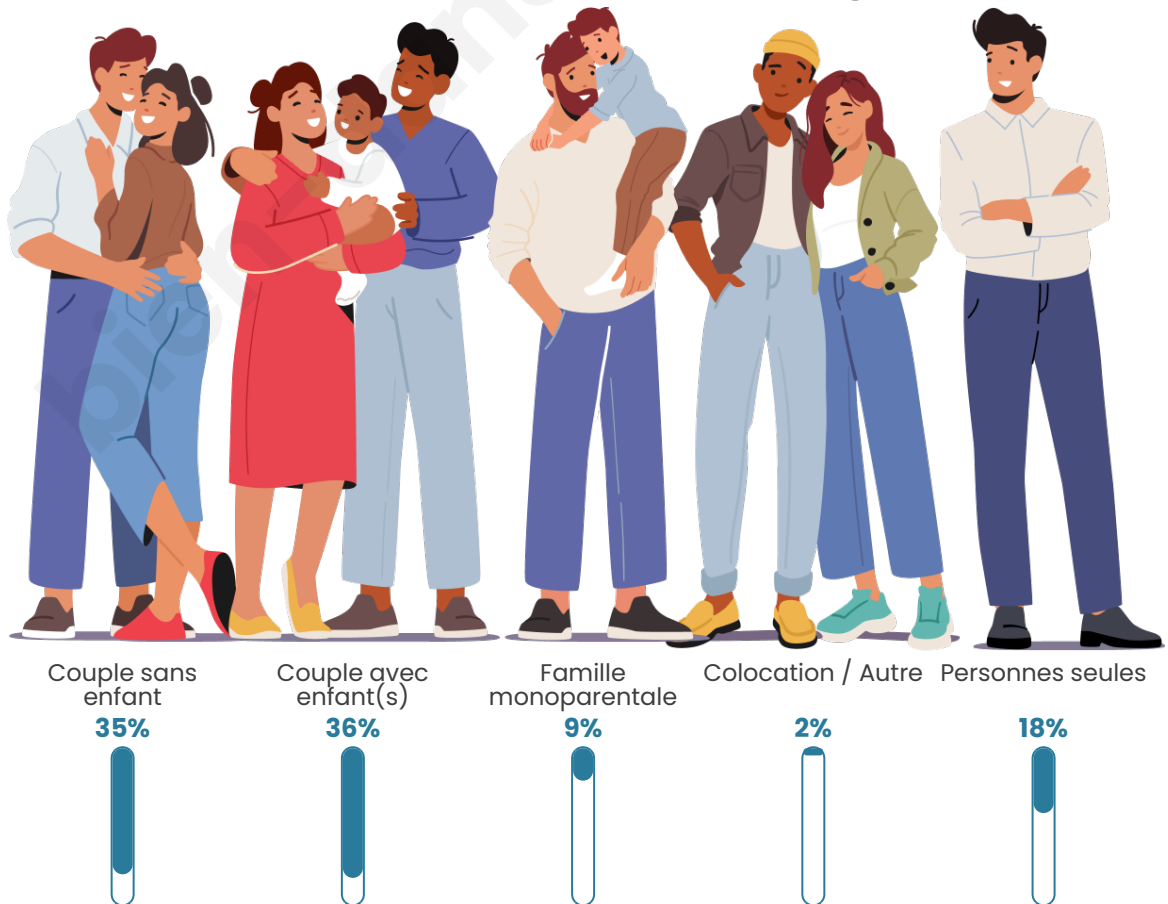

Statistiques sur la population

Nombre d'habitants

3 664

Age moyen

41 ans

Pop active

48.3%

Taux chômage

Tranche d'âge

Activité professionnelle

Niveau de diplôme

Composition des ménages

Profils électoraux

Premier tour

	Marine LE PEN	37.95 %
	Emmanuel MACRON	24.82 %
	Jean-Luc MÉLENCHON	16.13 %
	Éric ZEMMOUR	5.30 %
	Yannick JADOT	4.25 %
	Valérie PÉCRESSÉ	3.39 %
	Jean LASSALLE	2.20 %
	Fabien ROUSSEL	2.00 %
	Nicolas DUPONT-AIGNAN	1.96 %
	Anne HIDALGO	0.76 %
	Nathalie ARTHAUD	0.67 %
	Philippe POUTOU	0.57 %