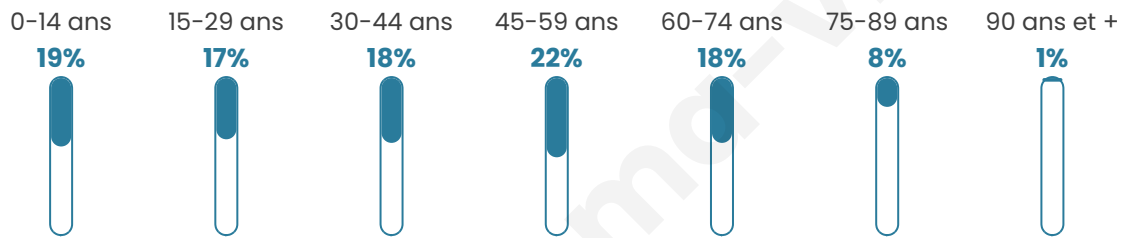

Statistiques sur la population

Nombre d'habitants

3 664

Age moyen

41 ans

Pop active

48.3%

Taux chômage

7.2%

Pop densité

458 h/km²

Revenu moyen

23 180 €/an

Evolution du nombre d'habitants

Sources : Institut national de la statistique et des études économiques (insee) selon Les dernières parutions officielles de 2024 portant sur les années 2020, 2021 et 2022.

Tranche d'âge

Activité professionnelle

Niveau de diplôme

Composition des ménages

Profils électoraux

Premier tour

	Marine LE PEN	37.95 %
	Emmanuel MACRON	24.82 %
	Jean-Luc MÉLENCHON	16.13 %
	Éric ZEMMOUR	5.30 %
	Yannick JADOT	4.25 %
	Valérie PÉCRESSÉ	3.39 %
	Jean LASSALLE	2.20 %
	Fabien ROUSSEL	2.00 %
	Nicolas DUPONT-AIGNAN	1.96 %
	Anne HIDALGO	0.76 %
	Nathalie ARTHAUD	0.67 %
	Philippe POUTOU	0.57 %

2 893 inscrits

Participation : 73.87%

Votes blancs : 1.22%

Votes nuls : 0.75%

Second tour

	Emmanuel MACRON	42 %
	Marine LE PEN	58 %

2 893 inscrits

Participation : 73.73%