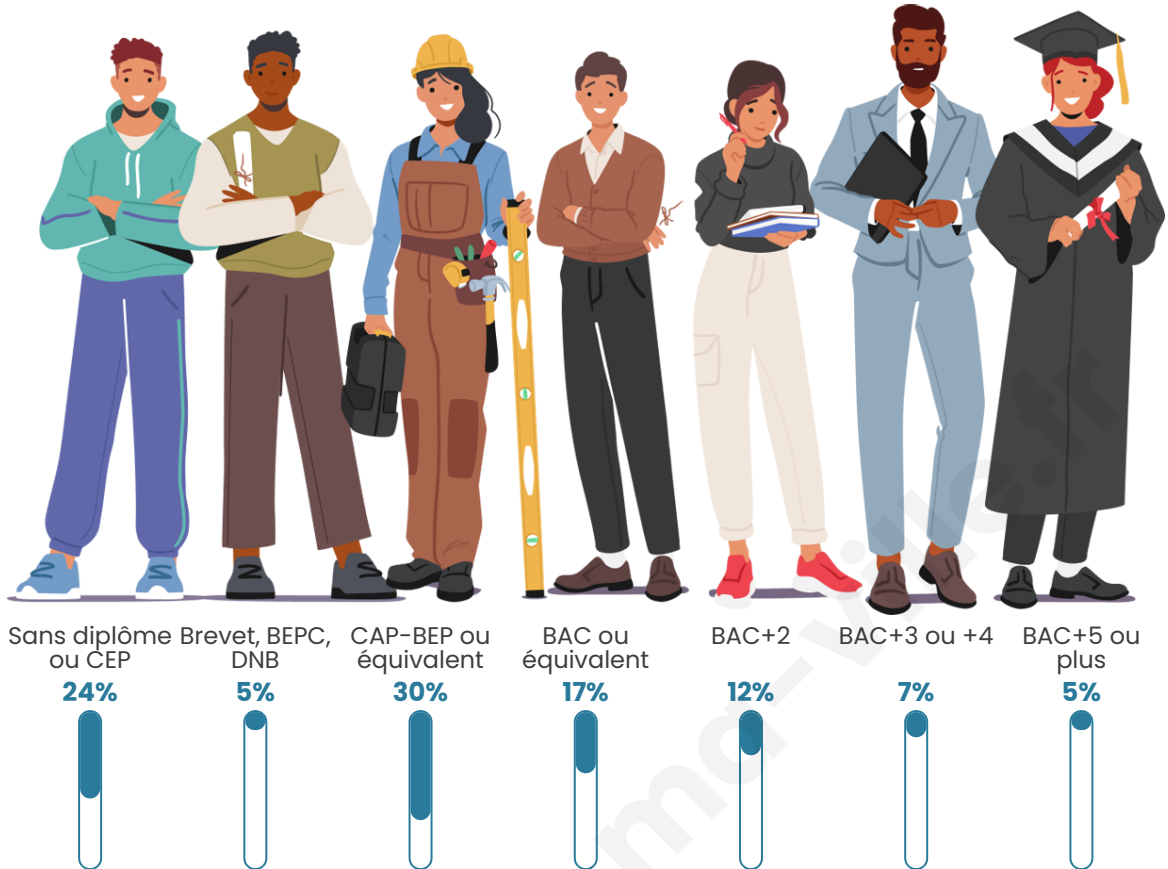

Statistiques sur la population

Nombre d'habitants

3 664

Age moyen

41 ans

Pop active

48.3%

Taux chômage

Tranche d'âge

Activité professionnelle

Niveau de diplôme

Composition des ménages

Profils électoraux

Premier tour

	Marine LE PEN	37.95 %
	Emmanuel MACRON	24.82 %
	Jean-Luc MÉLENCHON	16.13 %
	Éric ZEMMOUR	5.30 %
	Yannick JADOT	4.25 %
	Valérie PÉCRESSÉ	3.39 %
	Jean LASSALLE	2.20 %
	Fabien ROUSSEL	2.00 %
	Nicolas DUPONT-AIGNAN	1.96 %
	Anne HIDALGO	0.76 %
	Nathalie ARTHAUD	0.67 %
	Philippe POUTOU	0.57 %