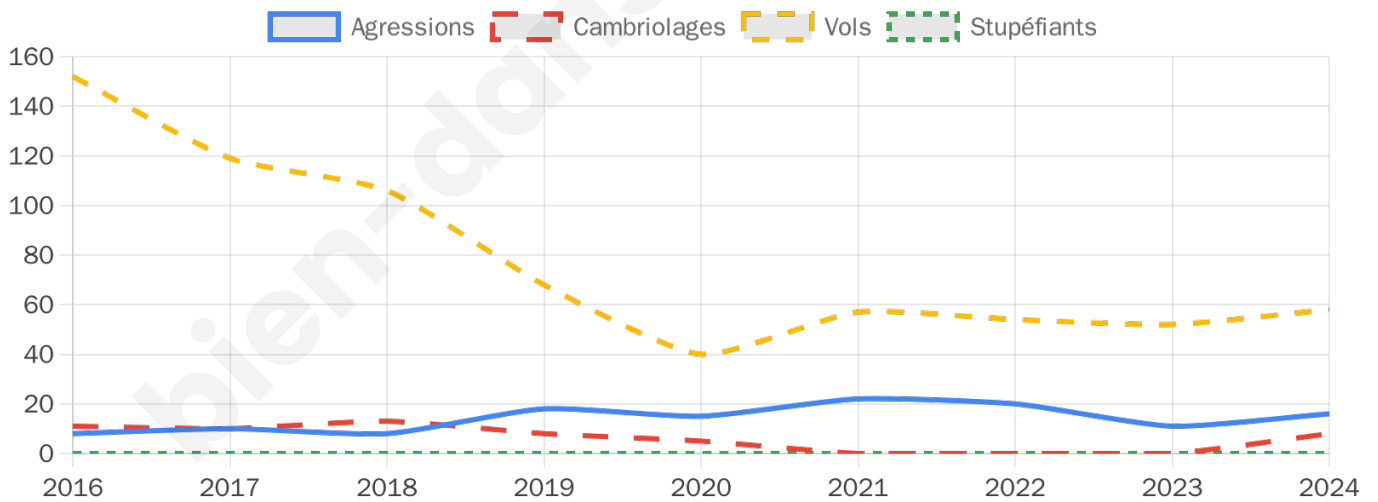

2 893 inscrits

Participation : 73.87%

Votes blancs : 1.22%

Votes nuls : 0.75%

Second tour

	Emmanuel MACRON	42 %
	Marine LE PEN	58 %

2 893 inscrits

Participation : 73.73%

Votes blancs : 4.83%

Votes nuls : 2.86%

Sécurité

Agressions physiques / sexuelles

16

Cambriolages

8

Vols / dégradations

58

Stupéfiants

0

Evolution du nombre d'infractions

Pour comparer

(en proportion du nombre d'habitants)

Sources : Bases statistiques communale, départementale et régionale de la délinquance enregistrée par la police et la gendarmerie nationales selon les dernières parutions officielles de 2025 portant sur l'année 2024 ([data.gouv](https://data.gouv.fr)).