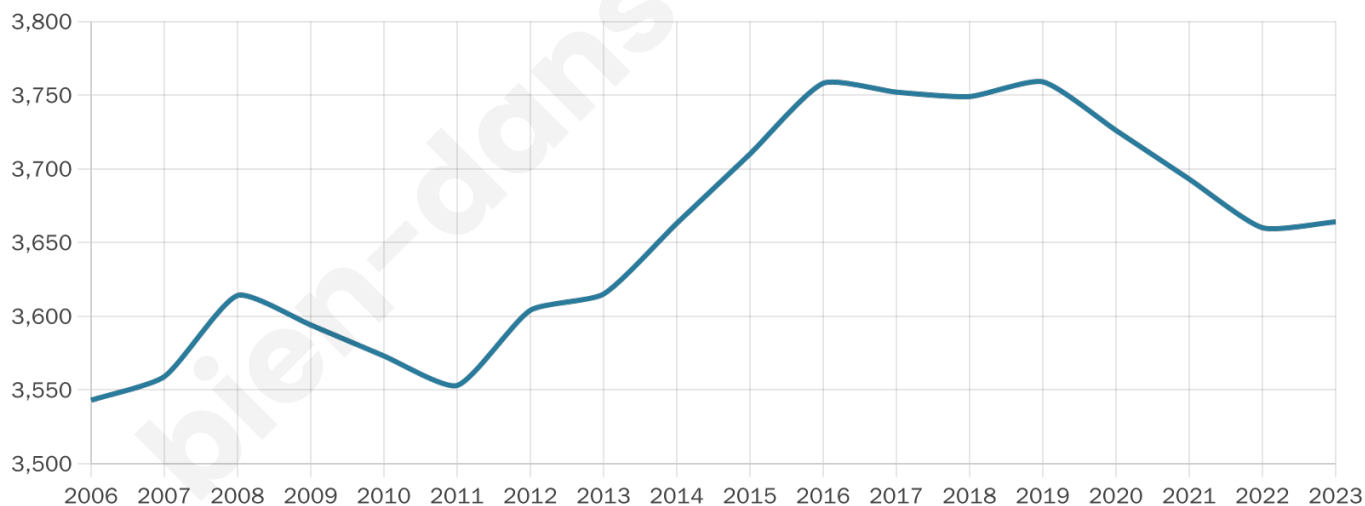

Statistiques sur la population

Nombre d'habitants

3 664

Age moyen

41 ans

Pop active

48.3%

Taux chômage

7.2%

Pop densité

458 h/km²

Revenu moyen

23 180 €/an

Evolution du nombre d'habitants

Sources : Institut national de la statistique et des études économiques (insee) selon Les dernières parutions officielles de 2024 portant sur les années 2020, 2021 et 2022.

Tranche d'âge

Activité professionnelle

Niveau de diplôme

Composition des ménages

Profils électoraux

Premier tour

	Marine LE PEN	37.95 %
	Emmanuel MACRON	24.82 %
	Jean-Luc MÉLENCHON	16.13 %
	Éric ZEMMOUR	5.30 %
	Yannick JADOT	4.25 %
	Valérie PÉCRESSÉ	3.39 %
	Jean LASSALLE	2.20 %
	Fabien ROUSSEL	2.00 %
	Nicolas DUPONT-AIGNAN	1.96 %
	Anne HIDALGO	0.76 %
	Nathalie ARTHAUD	0.67 %
	Philippe POUTOU	0.57 %