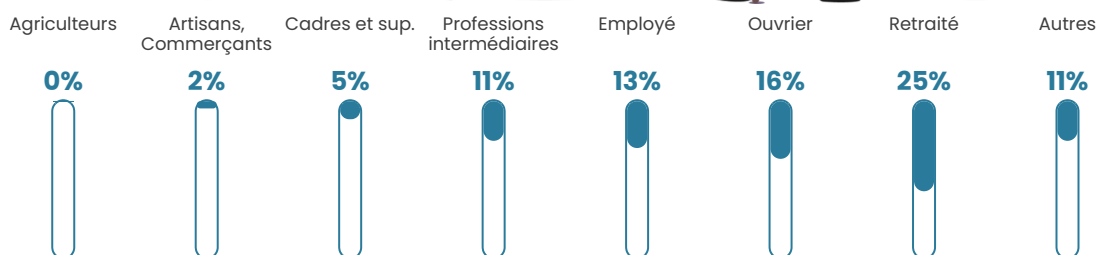

7.2%

Pop densité

458 h/km²

Revenu moyen

23 180 €/an

Evolution du nombre d'habitants

Sources : Institut national de la statistique et des études économiques (insee) selon Les dernières parutions officielles de 2024 portant sur les années 2020, 2021 et 2022.

Tranche d'âge

Activité professionnelle

Niveau de diplôme

Composition des ménages

Profils électoraux

Premier tour

	Marine LE PEN	37.95 %
	Emmanuel MACRON	24.82 %
	Jean-Luc MÉLENCHON	16.13 %
	Éric ZEMMOUR	5.30 %
	Yannick JADOT	4.25 %
	Valérie PÉCRESSÉ	3.39 %
	Jean LASSALLE	2.20 %
	Fabien ROUSSEL	2.00 %
	Nicolas DUPONT-AIGNAN	1.96 %
	Anne HIDALGO	0.76 %
	Nathalie ARTHAUD	0.67 %
	Philippe POUTOU	0.57 %