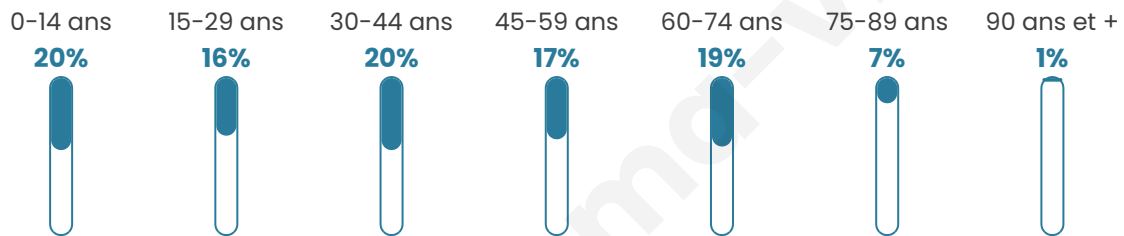

# Statistiques sur la population

Nombre d'habitants

**408**

Age moyen

**41 ans**

Pop active

**41.7%**

Taux chômage

**9.7%**

Pop densité

**58 h/km<sup>2</sup>**

Revenu moyen

**21 190 €/an**

## Evolution du nombre d'habitants

Sources : Institut national de la statistique et des études économiques (insee) selon Les dernières parutions officielles de 2024 portant sur les années 2020, 2021 et 2022.

## Tranche d'âge