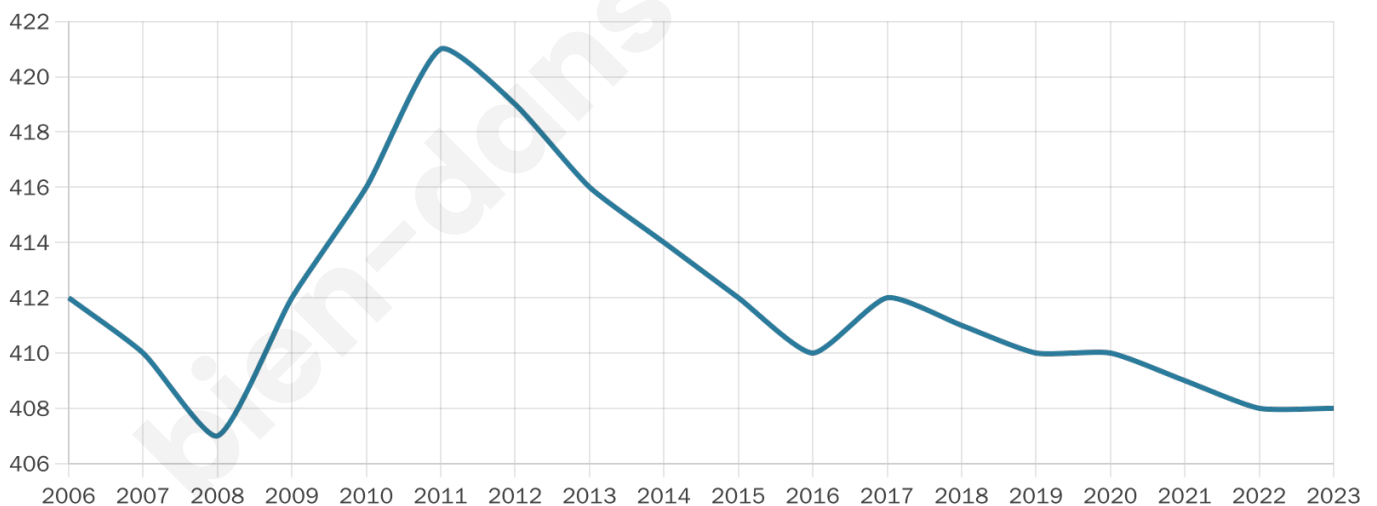

# Statistiques sur la population

Nombre d'habitants

**408**

Age moyen

**41 ans**

Pop active

**41.7%**

Taux chômage

**9.7%**

Pop densité

**58 h/km<sup>2</sup>**

Revenu moyen

**21 190 €/an**

## Evolution du nombre d'habitants

Sources : Institut national de la statistique et des études économiques (insee) selon Les dernières parutions officielles de 2024 portant sur les années 2020, 2021 et 2022.