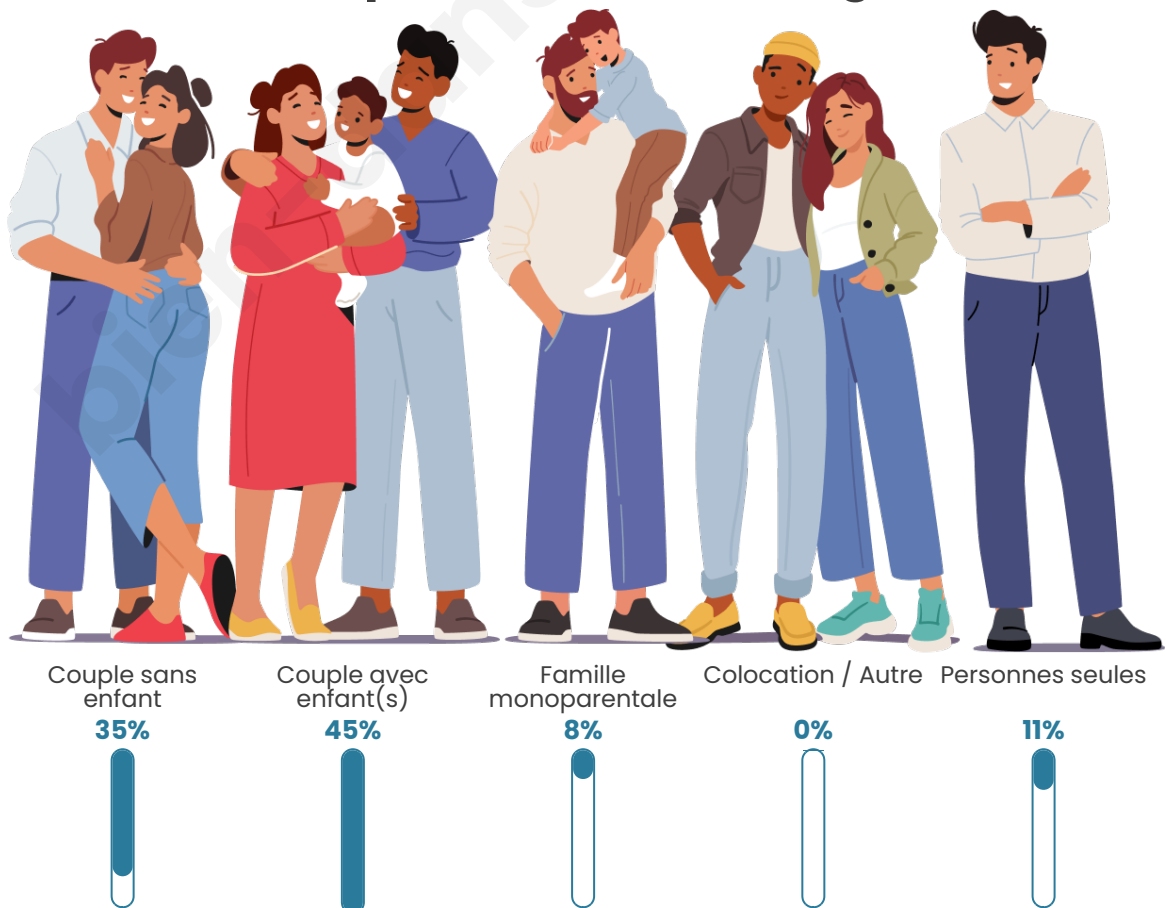

Tranche d'âge

Activité professionnelle

Niveau de diplôme

Composition des ménages

Profils électoraux

Premier tour

	Marine LE PEN	30.41 %
	Emmanuel MACRON	29.05 %
	Jean-Luc MÉLENCHON	10.14 %
	Éric ZEMMOUR	8.11 %
	Fabien ROUSSEL	6.42 %
	Valérie PÉCRESSE	6.08 %
	Yannick JADOT	3.04 %
	Nicolas DUPONT-AIGNAN	2.70 %
	Jean LASSALLE	2.36 %
	Anne HIDALGO	1.69 %
	Nathalie ARTHAUD	0.00 %
	Philippe POUTOU	0.00 %