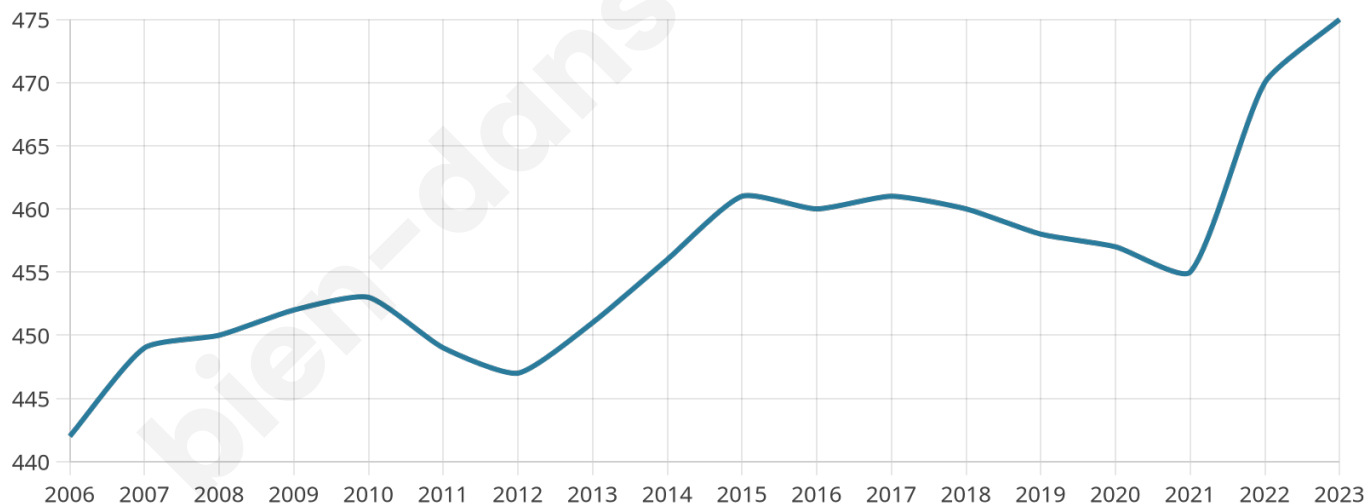

475

Age moyen

42 ans

Pop active

46.5%

Taux chômage

5%

Pop densité

95 h/km²

Revenu moyen

25 670 €/an

Evolution du nombre d'habitants

Sources : Institut national de la statistique et des études économiques (insee) selon Les dernières parutions officielles de 2024 portant sur les années 2020, 2021 et 2022.