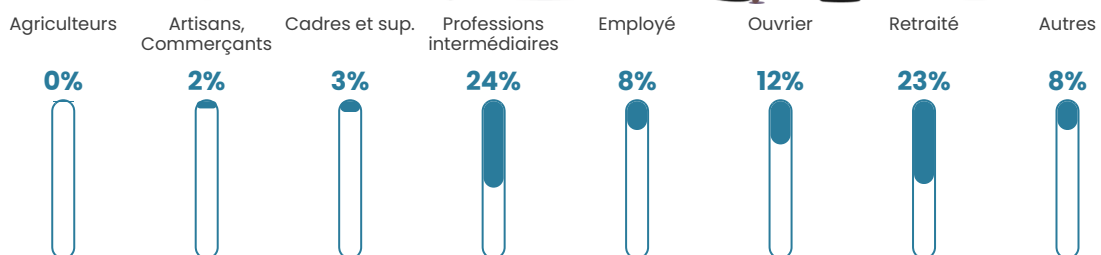

95 h/km²

Revenu moyen

25 670 €/an

Evolution du nombre d'habitants

Sources : Institut national de la statistique et des études économiques (insee) selon Les dernières parutions officielles de 2024 portant sur les années 2020, 2021 et 2022.

Tranche d'âge

Activité professionnelle

Niveau de diplôme

Composition des ménages

Profils électoraux

Premier tour

	Marine LE PEN	30.41 %
	Emmanuel MACRON	29.05 %
	Jean-Luc MÉLENCHON	10.14 %
	Éric ZEMMOUR	8.11 %
	Fabien ROUSSEL	6.42 %
	Valérie PÉCRESSE	6.08 %
	Yannick JADOT	3.04 %
	Nicolas DUPONT-AIGNAN	2.70 %
	Jean LASSALLE	2.36 %
	Anne HIDALGO	1.69 %
	Nathalie ARTHAUD	0.00 %
	Philippe POUTOU	0.00 %