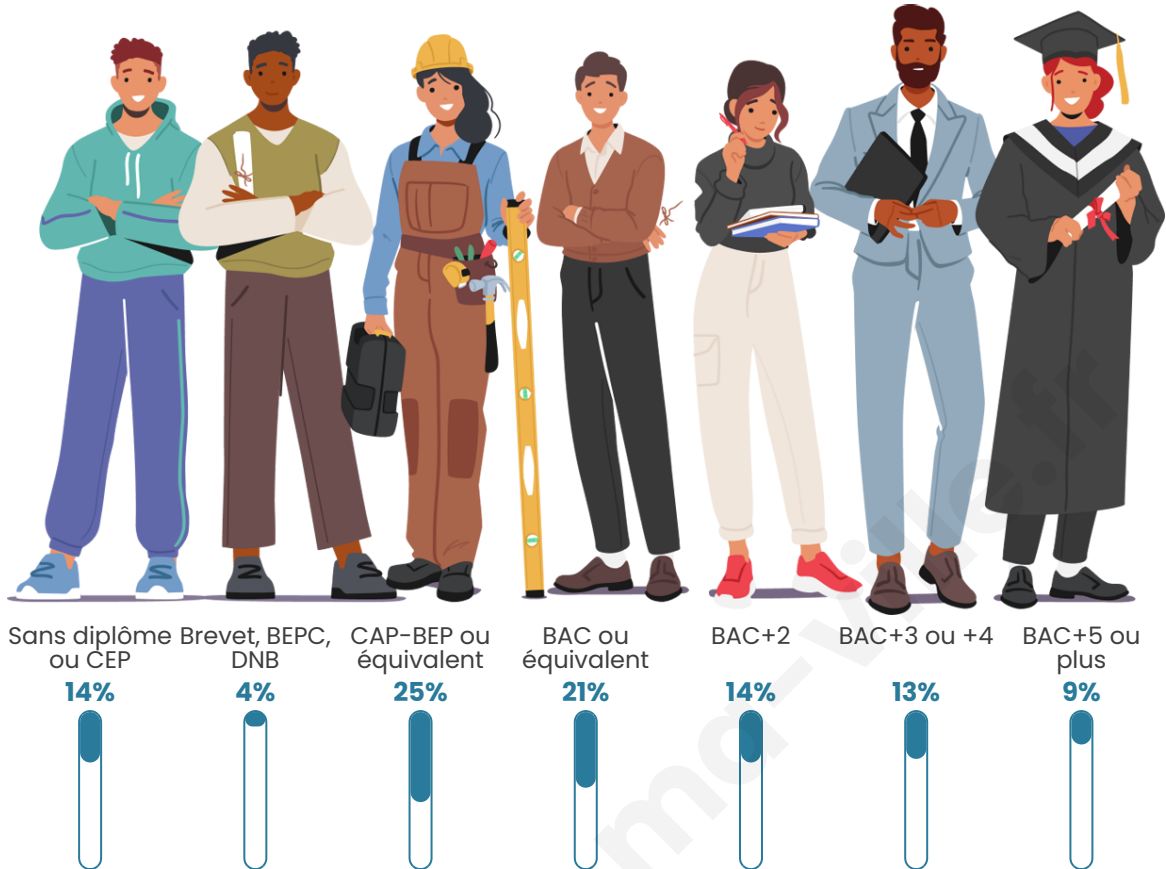

475

Age moyen

42 ans

Pop active

46.5%

Taux chômage

5%

Pop densité

Tranche d'âge

Activité professionnelle

Niveau de diplôme

Composition des ménages

Profils électoraux

Premier tour

	Marine LE PEN	30.41 %
	Emmanuel MACRON	29.05 %
	Jean-Luc MÉLENCHON	10.14 %
	Éric ZEMMOUR	8.11 %
	Fabien ROUSSEL	6.42 %
	Valérie PÉCRESSE	6.08 %
	Yannick JADOT	3.04 %
	Nicolas DUPONT-AIGNAN	2.70 %
	Jean LASSALLE	2.36 %
	Anne HIDALGO	1.69 %
	Nathalie ARTHAUD	0.00 %
	Philippe POUTOU	0.00 %