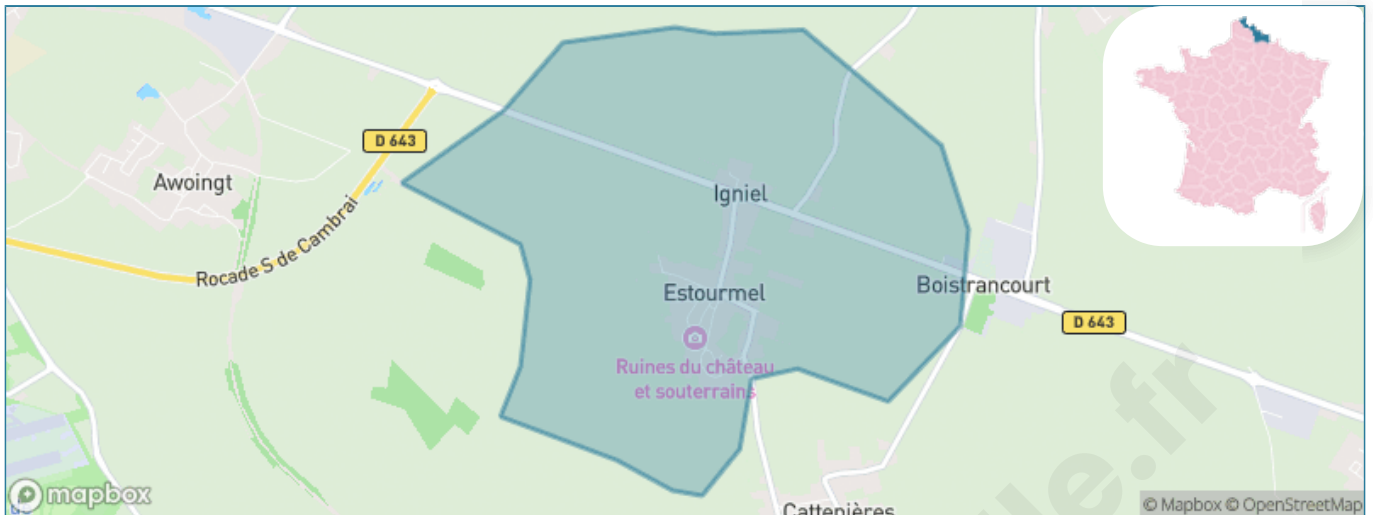

Version web

Ville de Estourmel

Présenté par

BIEN dans
ma **VILLE** 

Sommaire

Situation géographique	3
Statistiques sur la population	4
Evolution du nombre d'habitants	4
Tranche d'âge	5
0-14 ans	5
15-29 ans	5
30-44 ans	5
45-59 ans	5
60-74 ans	5
75-89 ans	5
90 ans et +	5
Activité professionnelle	5
Agriculteurs	5
Artisans, Commerçants	5
Cadres et sup.	5
Professions intermédiaires	5
Employé	5
Ouvrier	5
Retraité	5
Autres	5
Niveau de diplôme	6
Sans diplôme ou CEP	6
Brevet, BEPC, DNB	6
CAP-BEP ou équivalent	6
BAC ou équivalent	6
BAC+2	6
BAC+3 ou +4	6
BAC+5 ou plus	6
Composition des ménages	6
Couple sans enfant	6
Couple avec enfant(s)	6
Famille monoparentale	6
Colocation / Autre	6
Personnes seules	6
Profil électoraux	7
Premier tour	7
Sécurité	8
Evolution du nombre d'infractions	8
Pour comparer	9
Services à la population	10
Commerce	10
Éducation	10
Villes autour de Estourmel	11
Avis sur la ville de Estourmel	12
Moyenne par critère	12
Villes autour de Estourmel	12
Répartition des avis par note	12
Répartition des avis par note	12

Situation géographique

i Informations clés

- **Région** : Hauts-de-France
- **Département** : Nord
- **Code postal** : 59400
- **Superficie** : 5 km²

Région
Hauts-de-France

Statistiques sur la population

Nombre d'habitants