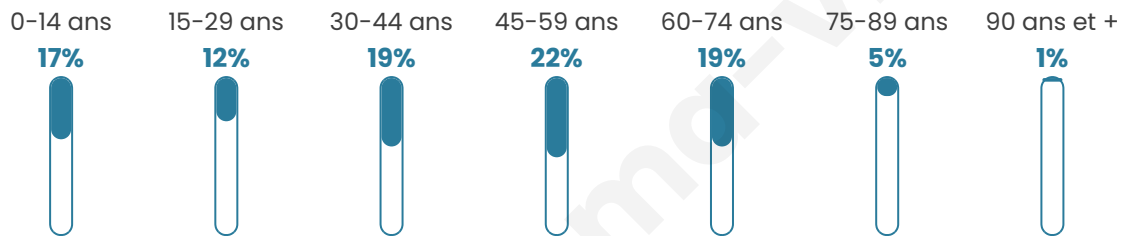

475

Age moyen

42 ans

Pop active

46.5%

Taux chômage

5%

Pop densité

95 h/km²

Revenu moyen

25 670 €/an

Evolution du nombre d'habitants

Sources : Institut national de la statistique et des études économiques (insee) selon Les dernières parutions officielles de 2024 portant sur les années 2020, 2021 et 2022.

Tranche d'âge

Activité professionnelle

Niveau de diplôme

Composition des ménages

Profils électoraux

Premier tour

	Marine LE PEN	30.41 %
	Emmanuel MACRON	29.05 %
	Jean-Luc MÉLENCHON	10.14 %
	Éric ZEMMOUR	8.11 %
	Fabien ROUSSEL	6.42 %
	Valérie PÉCRESSE	6.08 %
	Yannick JADOT	3.04 %
	Nicolas DUPONT-AIGNAN	2.70 %
	Jean LASSALLE	2.36 %
	Anne HIDALGO	1.69 %
	Nathalie ARTHAUD	0.00 %
	Philippe POUTOU	0.00 %

360 inscrits

Participation : 84.72%

Votes blancs : 2.30%

Votes nuls : 0.66%

Second tour

	Emmanuel MACRON	49,82 %
	Marine LE PEN	50,18 %

360 inscrits

Participation : 86.11%