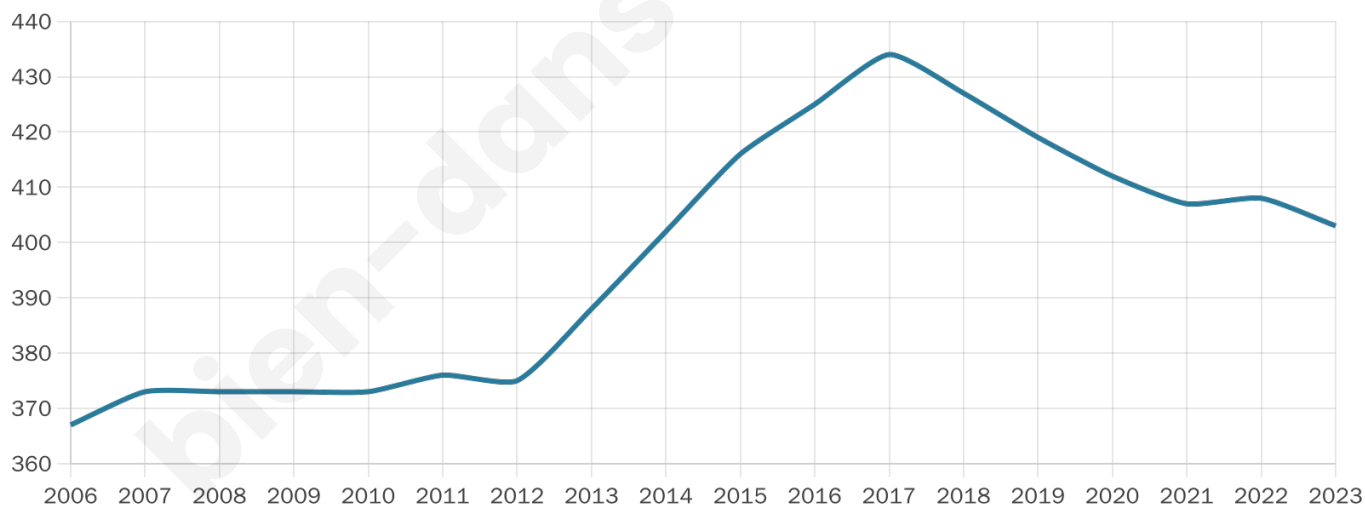

403

Age moyen

43 ans

Pop active

46.9%

Taux chômage

9%

Pop densité

25 h/km²

Revenu moyen

20 510 €/an

Evolution du nombre d'habitants

Sources : Institut national de la statistique et des études économiques (insee) selon Les dernières parutions officielles de 2024 portant sur les années 2020, 2021 et 2022.