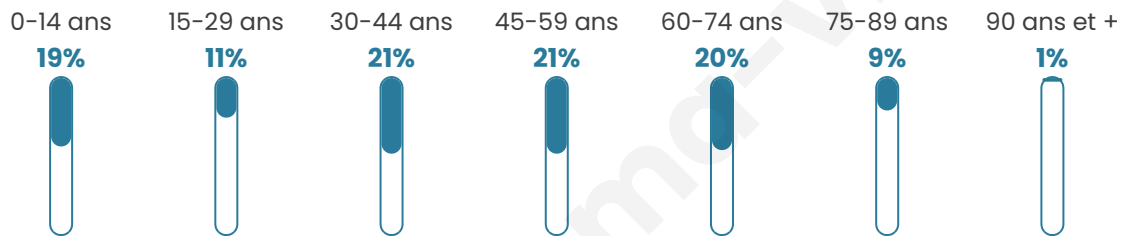

403

Age moyen

43 ans

Pop active

46.9%

Taux chômage

9%

Pop densité

25 h/km²

Revenu moyen

20 510 €/an

Evolution du nombre d'habitants

Sources : Institut national de la statistique et des études économiques (insee) selon Les dernières parutions officielles de 2024 portant sur les années 2020, 2021 et 2022.

Tranche d'âge

Activité professionnelle

Niveau de diplôme

Composition des ménages

Profils électoraux

Premier tour

	Marine LE PEN	26.77 %
	Emmanuel MACRON	18.59 %
	Jean-Luc MÉLENCHON	17.84 %
	Jean LASSALLE	9.67 %
	Valérie PÉCRESSÉ	9.29 %
	Fabien ROUSSEL	5.95 %
	Éric ZEMMOUR	4.09 %
	Yannick JADOT	2.97 %
	Anne HIDALGO	2.23 %
	Nicolas DUPONT-AIGNAN	1.49 %
	Nathalie ARTHAUD	0.74 %
	Philippe POUTOU	0.37 %

319 inscrits

Participation : 89.03%

Votes blancs : 0.00%

Votes nuls : 5.28%

Second tour

	Emmanuel MACRON	51,88 %
	Marine LE PEN	48,12 %

319 inscrits

Participation : 86.83%