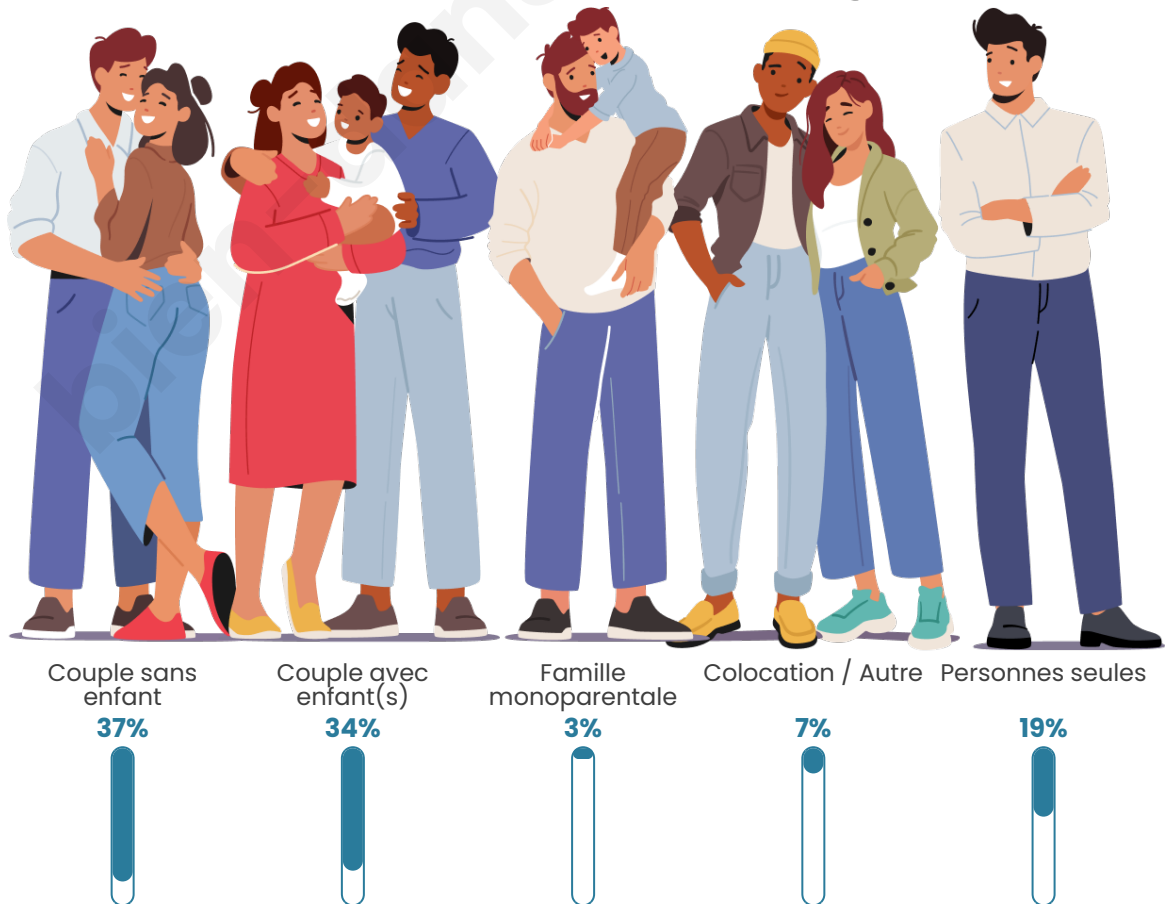

Tranche d'âge

Activité professionnelle

Niveau de diplôme

Composition des ménages

Profils électoraux

Premier tour

	Marine LE PEN	26.77 %
	Emmanuel MACRON	18.59 %
	Jean-Luc MÉLENCHON	17.84 %
	Jean LASSALLE	9.67 %
	Valérie PÉCRESSÉ	9.29 %
	Fabien ROUSSEL	5.95 %
	Éric ZEMMOUR	4.09 %
	Yannick JADOT	2.97 %
	Anne HIDALGO	2.23 %
	Nicolas DUPONT-AIGNAN	1.49 %
	Nathalie ARTHAUD	0.74 %
	Philippe POUTOU	0.37 %