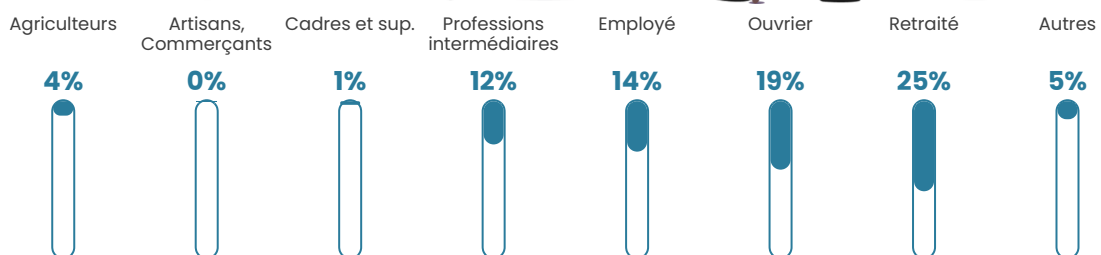

403

Age moyen

43 ans

Pop active

46.9%

Taux chômage

9%

Pop densité

25 h/km²

Revenu moyen

20 510 €/an

Evolution du nombre d'habitants

Sources : Institut national de la statistique et des études économiques (insee) selon Les dernières parutions officielles de 2024 portant sur les années 2020, 2021 et 2022.

Tranche d'âge

Activité professionnelle

Niveau de diplôme

Composition des ménages

Profils électoraux

Premier tour

	Marine LE PEN	26.77 %
	Emmanuel MACRON	18.59 %
	Jean-Luc MÉLENCHON	17.84 %
	Jean LASSALLE	9.67 %
	Valérie PÉCRESSÉ	9.29 %
	Fabien ROUSSEL	5.95 %
	Éric ZEMMOUR	4.09 %
	Yannick JADOT	2.97 %
	Anne HIDALGO	2.23 %
	Nicolas DUPONT-AIGNAN	1.49 %
	Nathalie ARTHAUD	0.74 %
	Philippe POUTOU	0.37 %