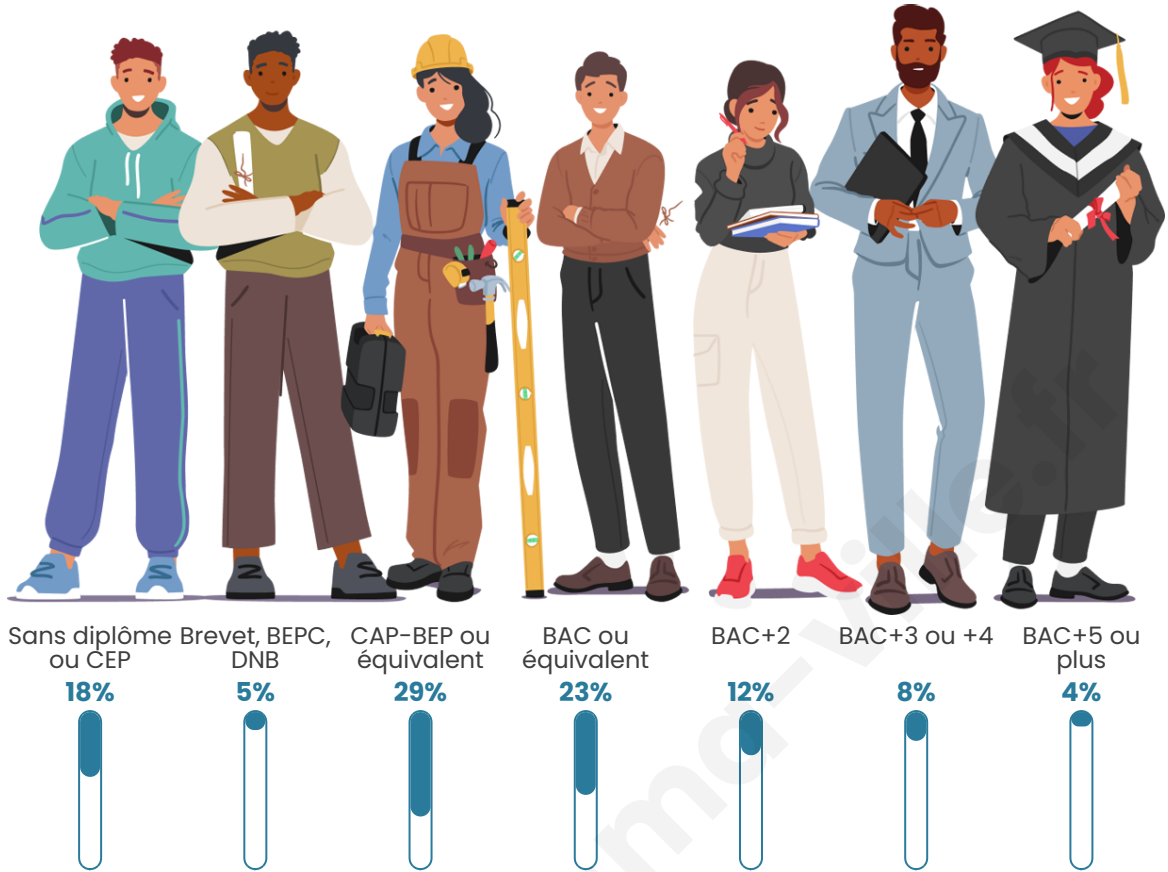

403

Age moyen

43 ans

Pop active

46.9%

Taux chômage

9%

Pop densité

Tranche d'âge

Activité professionnelle

Niveau de diplôme

Composition des ménages

Profils électoraux

Premier tour

	Marine LE PEN	26.77 %
	Emmanuel MACRON	18.59 %
	Jean-Luc MÉLENCHON	17.84 %
	Jean LASSALLE	9.67 %
	Valérie PÉCRESSÉ	9.29 %
	Fabien ROUSSEL	5.95 %
	Éric ZEMMOUR	4.09 %
	Yannick JADOT	2.97 %
	Anne HIDALGO	2.23 %
	Nicolas DUPONT-AIGNAN	1.49 %
	Nathalie ARTHAUD	0.74 %
	Philippe POUTOU	0.37 %