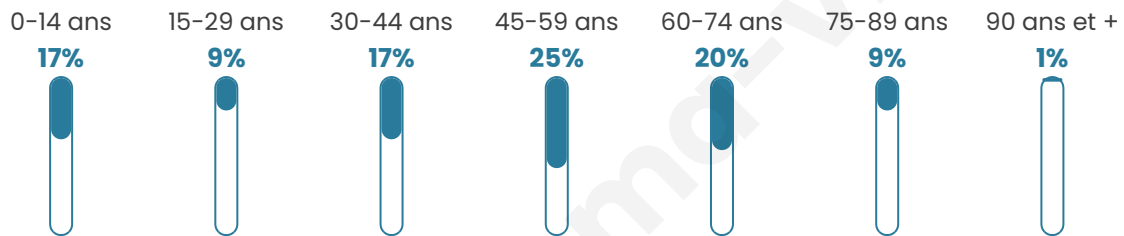

135

Age moyen

45 ans

Pop active

47.4%

Taux chômage

6.3%

Pop densité

17 h/km²

Revenu moyen

23 070 €/an

Evolution du nombre d'habitants

Sources : Institut national de la statistique et des études économiques (insee) selon Les dernières parutions officielles de 2024 portant sur les années 2020, 2021 et 2022.

Tranche d'âge

Activité professionnelle

Niveau de diplôme

Composition des ménages

Profils électoraux

Premier tour

	Emmanuel MACRON	28.71 %
	Marine LE PEN	18.81 %
	Éric ZEMMOUR	13.86 %
	Valérie PÉCRESSÉ	12.87 %
	Jean LASSALLE	9.90 %
	Jean-Luc MÉLENCHON	5.94 %
	Fabien ROUSSEL	4.95 %
	Yannick JADOT	1.98 %
	Nathalie ARTHAUD	0.99 %
	Anne HIDALGO	0.99 %
	Nicolas DUPONT- AIGNAN	0.99 %
	Philippe POUTOU	0.00 %

115 inscrits

Participation : 88.7%
Votes blancs : 0.98%
Votes nuls : 0.00%

Second tour

	Emmanuel MACRON	57,3 %
	Marine LE PEN	42,7 %

115 inscrits

Participation : 87.83%
Votes blancs : 8.91%
Votes nuls : 2.97%