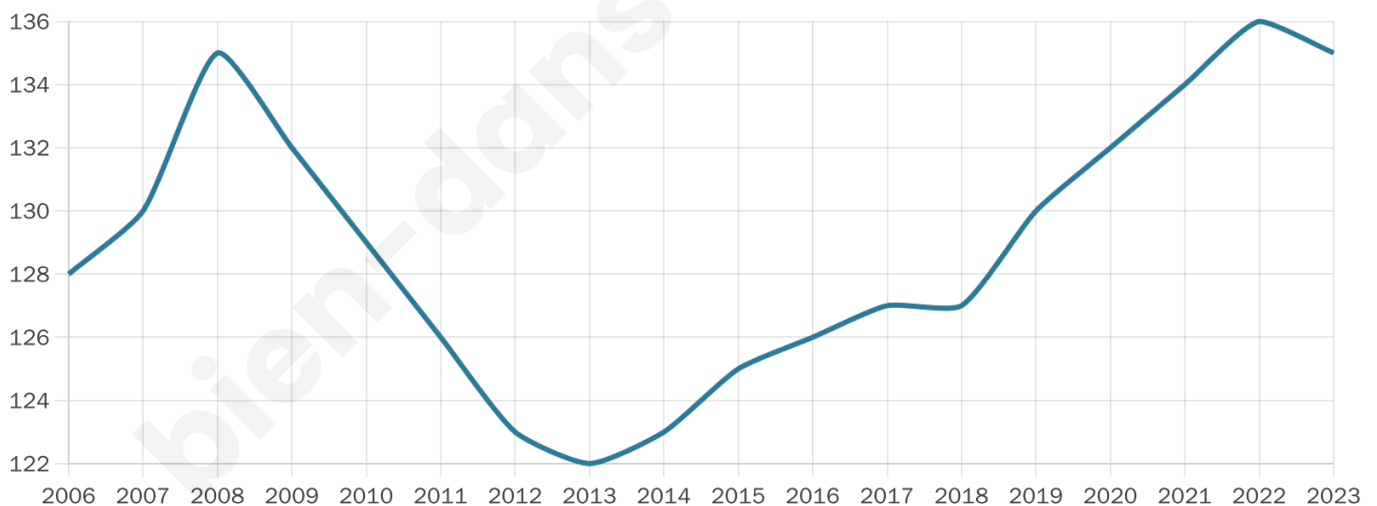

135

Age moyen

45 ans

Pop active

47.4%

Taux chômage

6.3%

Pop densité

17 h/km²

Revenu moyen

23 070 €/an

Evolution du nombre d'habitants

Sources : Institut national de la statistique et des études économiques (insee) selon Les dernières parutions officielles de 2024 portant sur les années 2020, 2021 et 2022.