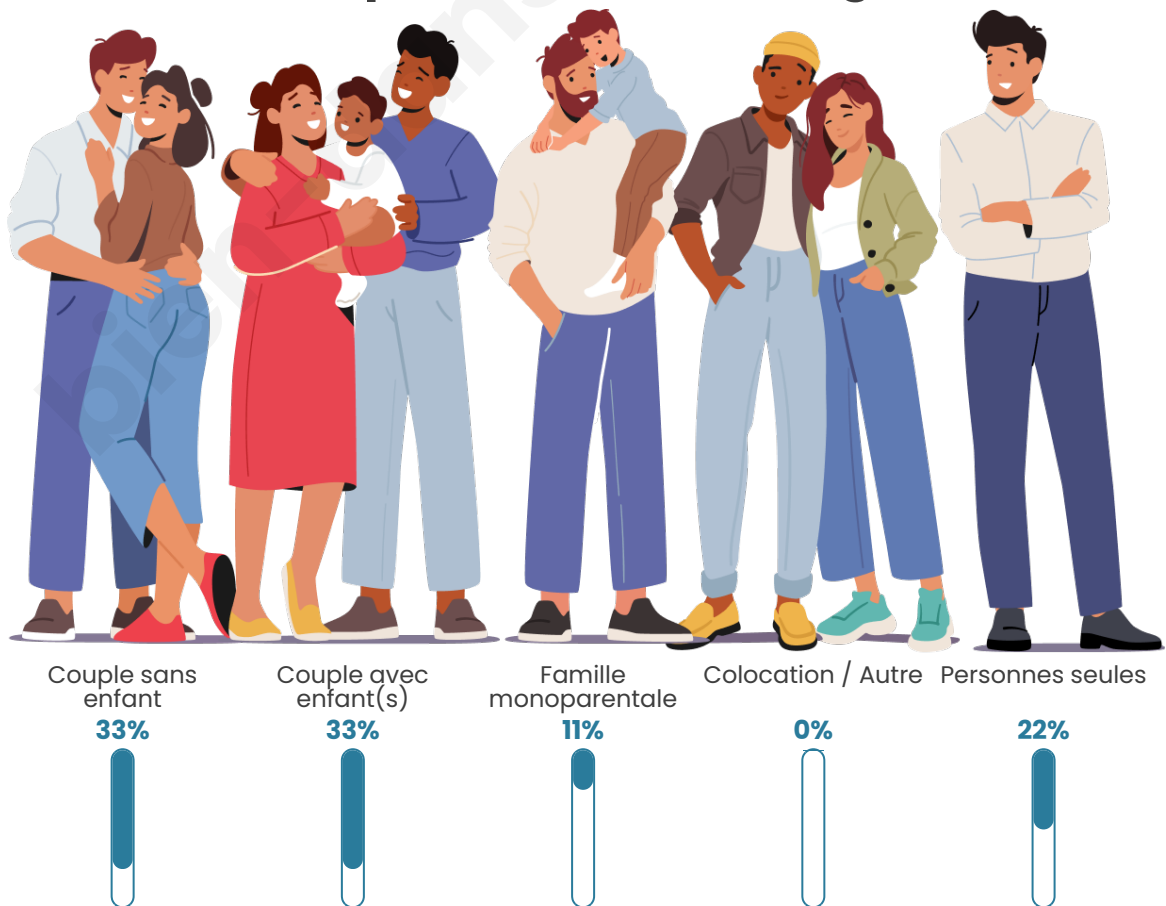

Tranche d'âge

Activité professionnelle

Niveau de diplôme

Composition des ménages

Profils électoraux

Premier tour

	Emmanuel MACRON	28.71 %
	Marine LE PEN	18.81 %
	Éric ZEMMOUR	13.86 %
	Valérie PÉCRESSÉ	12.87 %
	Jean LASSALLE	9.90 %
	Jean-Luc MÉLENCHON	5.94 %
	Fabien ROUSSEL	4.95 %
	Yannick JADOT	1.98 %
	Nathalie ARTHAUD	0.99 %
	Anne HIDALGO	0.99 %
	Nicolas DUPONT- AIGNAN	0.99 %
	Philippe POUTOU	0.00 %