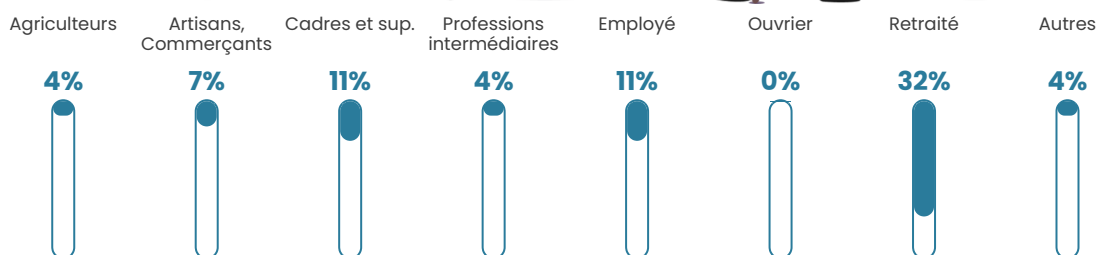

17 h/km²

Revenu moyen

23 070 €/an

Evolution du nombre d'habitants

Sources : Institut national de la statistique et des études économiques (insee) selon Les dernières parutions officielles de 2024 portant sur les années 2020, 2021 et 2022.

Tranche d'âge

Activité professionnelle

Niveau de diplôme

Composition des ménages

Profils électoraux

Premier tour

	Emmanuel MACRON	28.71 %
	Marine LE PEN	18.81 %
	Éric ZEMMOUR	13.86 %
	Valérie PÉCRESSÉ	12.87 %
	Jean LASSALLE	9.90 %
	Jean-Luc MÉLENCHON	5.94 %
	Fabien ROUSSEL	4.95 %
	Yannick JADOT	1.98 %
	Nathalie ARTHAUD	0.99 %
	Anne HIDALGO	0.99 %
	Nicolas DUPONT- AIGNAN	0.99 %
	Philippe POUTOU	0.00 %