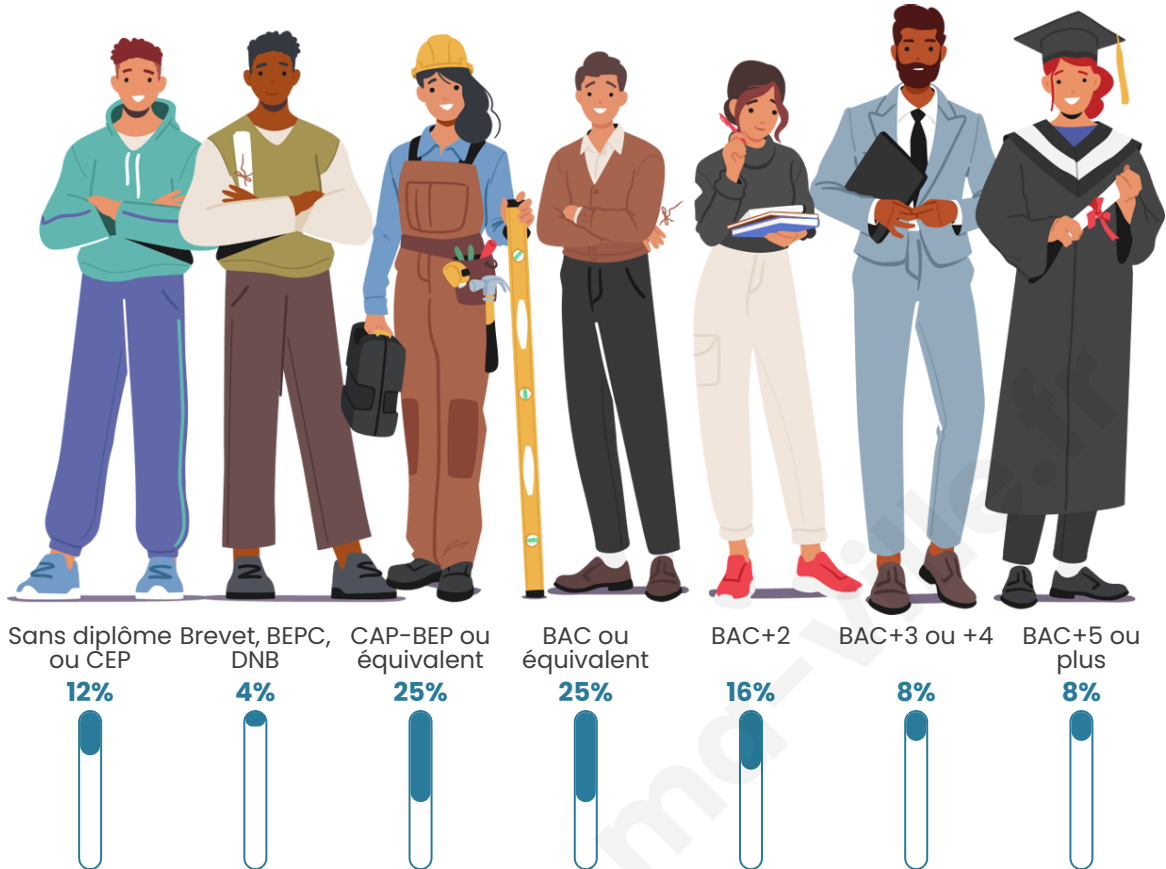

135

Age moyen

45 ans

Pop active

47.4%

Taux chômage

6.3%

Pop densité

Tranche d'âge

Activité professionnelle

Niveau de diplôme

Composition des ménages

Profils électoraux

Premier tour

	Emmanuel MACRON	28.71 %
	Marine LE PEN	18.81 %
	Éric ZEMMOUR	13.86 %
	Valérie PÉCRESSÉ	12.87 %
	Jean LASSALLE	9.90 %
	Jean-Luc MÉLENCHON	5.94 %
	Fabien ROUSSEL	4.95 %
	Yannick JADOT	1.98 %
	Nathalie ARTHAUD	0.99 %
	Anne HIDALGO	0.99 %
	Nicolas DUPONT- AIGNAN	0.99 %
	Philippe POUTOU	0.00 %