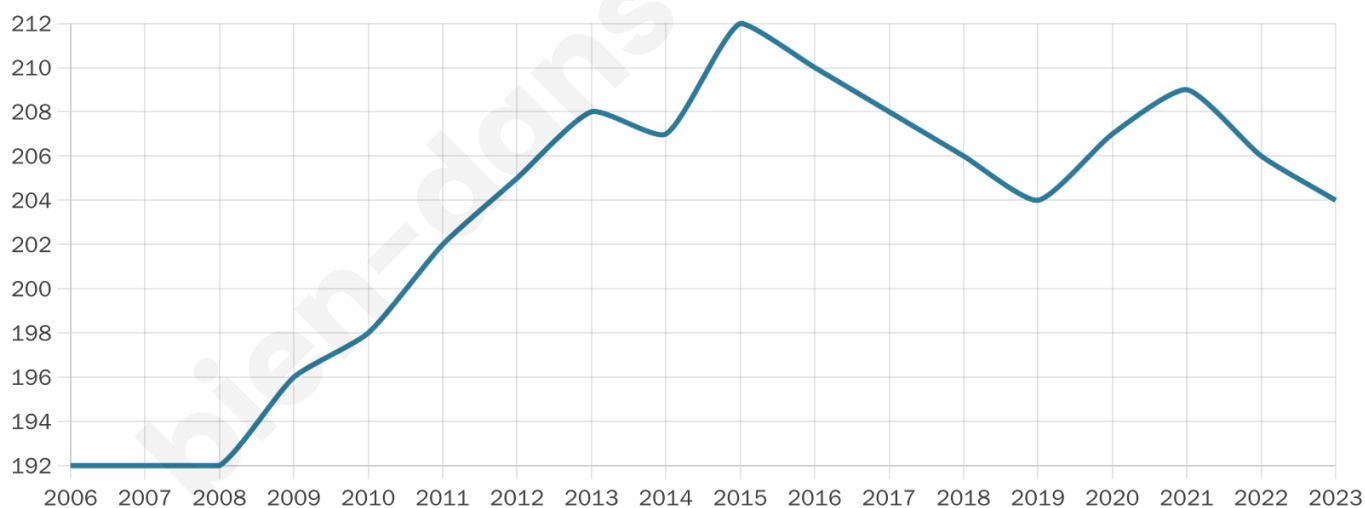

# Statistiques sur la population

Nombre d'habitants

**204**

Age moyen

**48 ans**

Pop active

**47.5%**

Taux chômage

**5.2%**

Pop densité

**19 h/km<sup>2</sup>**

Revenu moyen

**22 280 €/an**

## Evolution du nombre d'habitants

Sources : Institut national de la statistique et des études économiques (insee) selon Les dernières parutions officielles de 2024 portant sur les années 2020, 2021 et 2022.