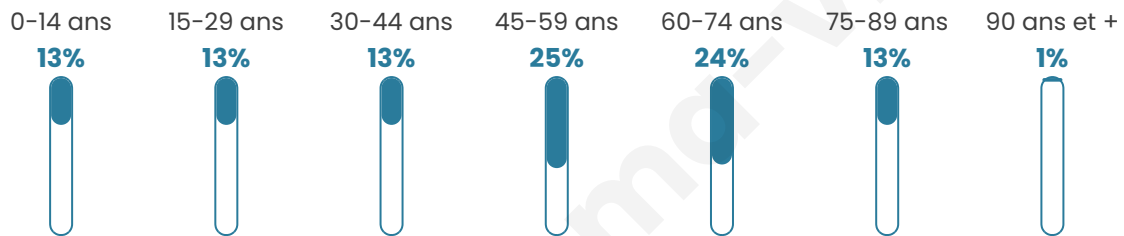

# Statistiques sur la population

Nombre d'habitants

**204**

Age moyen

**48 ans**

Pop active

**47.5%**

Taux chômage

**5.2%**

Pop densité

**19 h/km<sup>2</sup>**

Revenu moyen

**22 280 €/an**

## Evolution du nombre d'habitants

Sources : Institut national de la statistique et des études économiques (insee) selon Les dernières parutions officielles de 2024 portant sur les années 2020, 2021 et 2022.

## Tranche d'âge