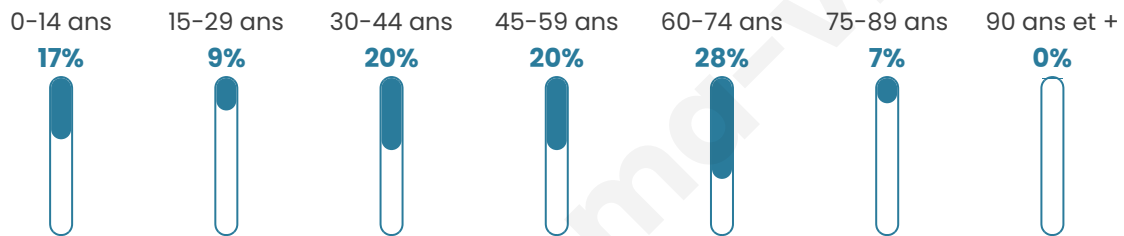

257

Age moyen

45 ans

Pop active

42%

Taux chômage

5.8%

Pop densité

51 h/km²

Revenu moyen

23 140 €/an

Evolution du nombre d'habitants

Sources : Institut national de la statistique et des études économiques (insee) selon Les dernières parutions officielles de 2024 portant sur les années 2020, 2021 et 2022.

Tranche d'âge

Activité professionnelle

Niveau de diplôme

Composition des ménages

Profils électoraux

Premier tour

	Jean-Luc MÉLENCHON	30.11 %
	Emmanuel MACRON	22.04 %
	Marine LE PEN	16.67 %
	Jean LASSALLE	14.52 %
	Éric ZEMMOUR	4.84 %
	Yannick JADOT	4.84 %
	Valérie PÉCRESE	2.69 %
	Fabien ROUSSEL	1.61 %
	Nicolas DUPONT- AIGNAN	1.08 %
	Nathalie ARTHAUD	0.54 %
	Anne HIDALGO	0.54 %
	Philippe POUTOU	0.54 %