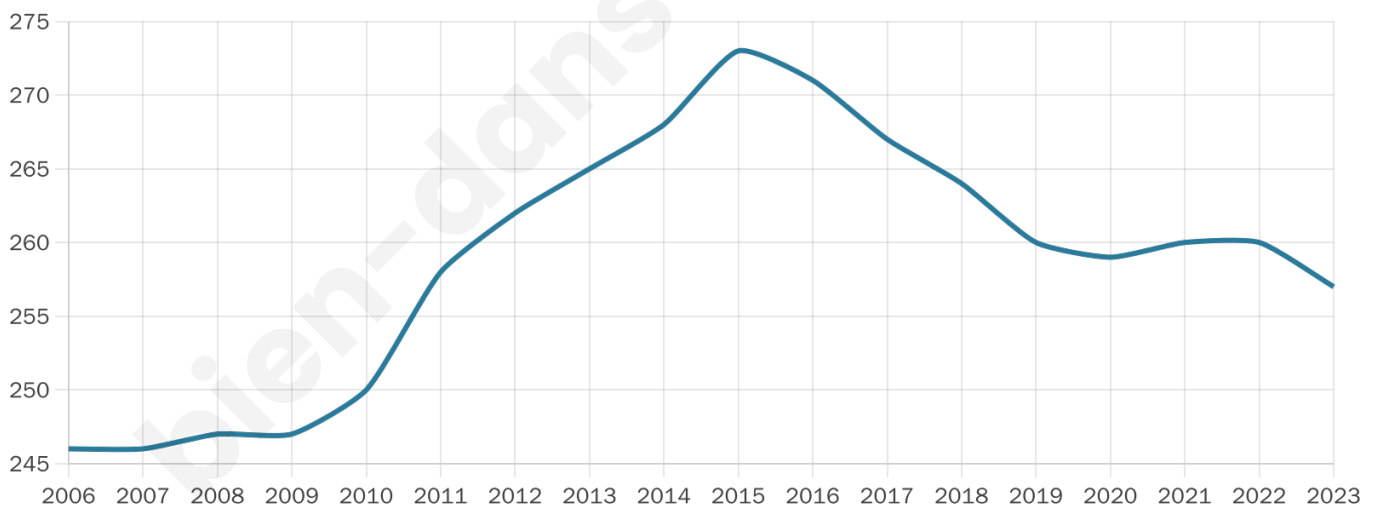

257

Age moyen

45 ans

Pop active

42%

Taux chômage

5.8%

Pop densité

51 h/km²

Revenu moyen

23 140 €/an

Evolution du nombre d'habitants

Sources : Institut national de la statistique et des études économiques (insee) selon Les dernières parutions officielles de 2024 portant sur les années 2020, 2021 et 2022.