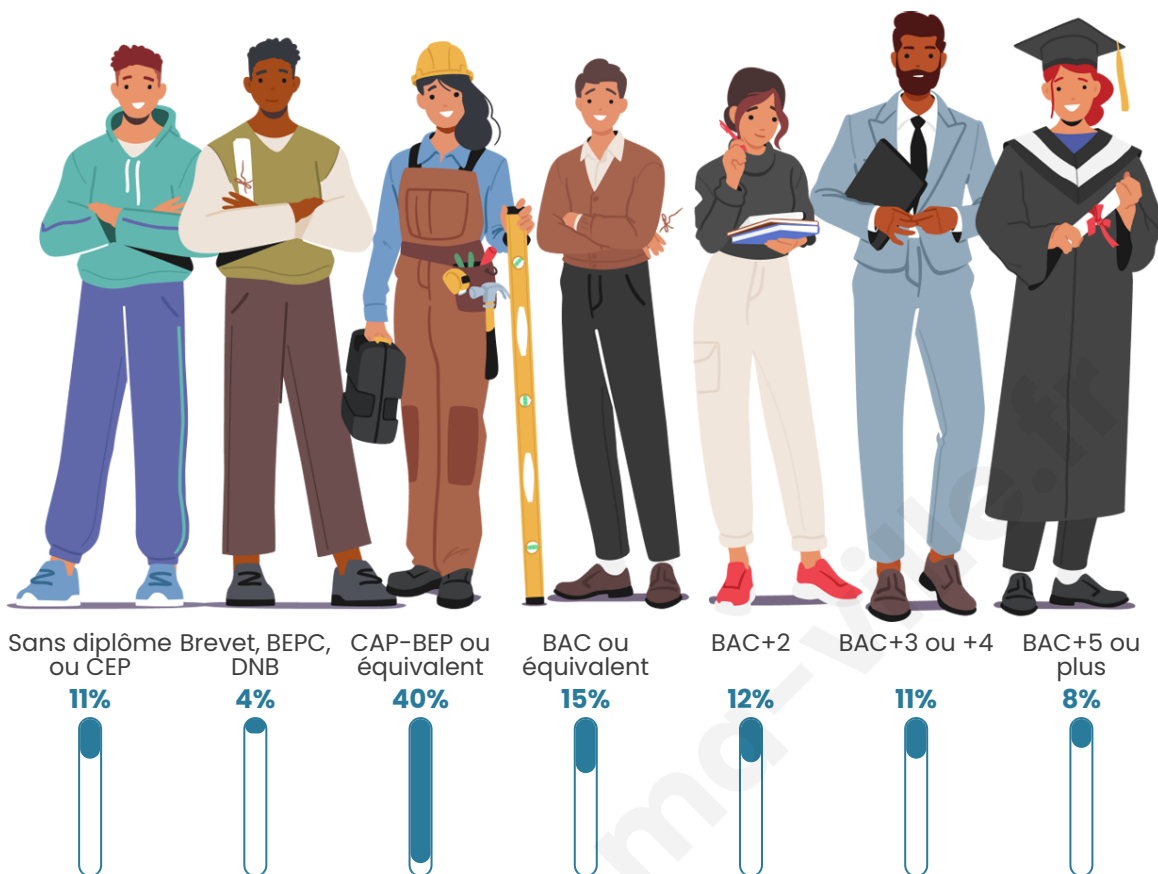

257

Age moyen

45 ans

Pop active

42%

Taux chômage

5.8%

Pop densité

Tranche d'âge

Activité professionnelle

Niveau de diplôme

Composition des ménages

Profils électoraux

Premier tour

	Jean-Luc MÉLENCHON	30.11 %
	Emmanuel MACRON	22.04 %
	Marine LE PEN	16.67 %
	Jean LASSALLE	14.52 %
	Éric ZEMMOUR	4.84 %
	Yannick JADOT	4.84 %
	Valérie PÉCRESE	2.69 %
	Fabien ROUSSEL	1.61 %
	Nicolas DUPONT- AIGNAN	1.08 %
	Nathalie ARTHAUD	0.54 %
	Anne HIDALGO	0.54 %
	Philippe POUTOU	0.54 %