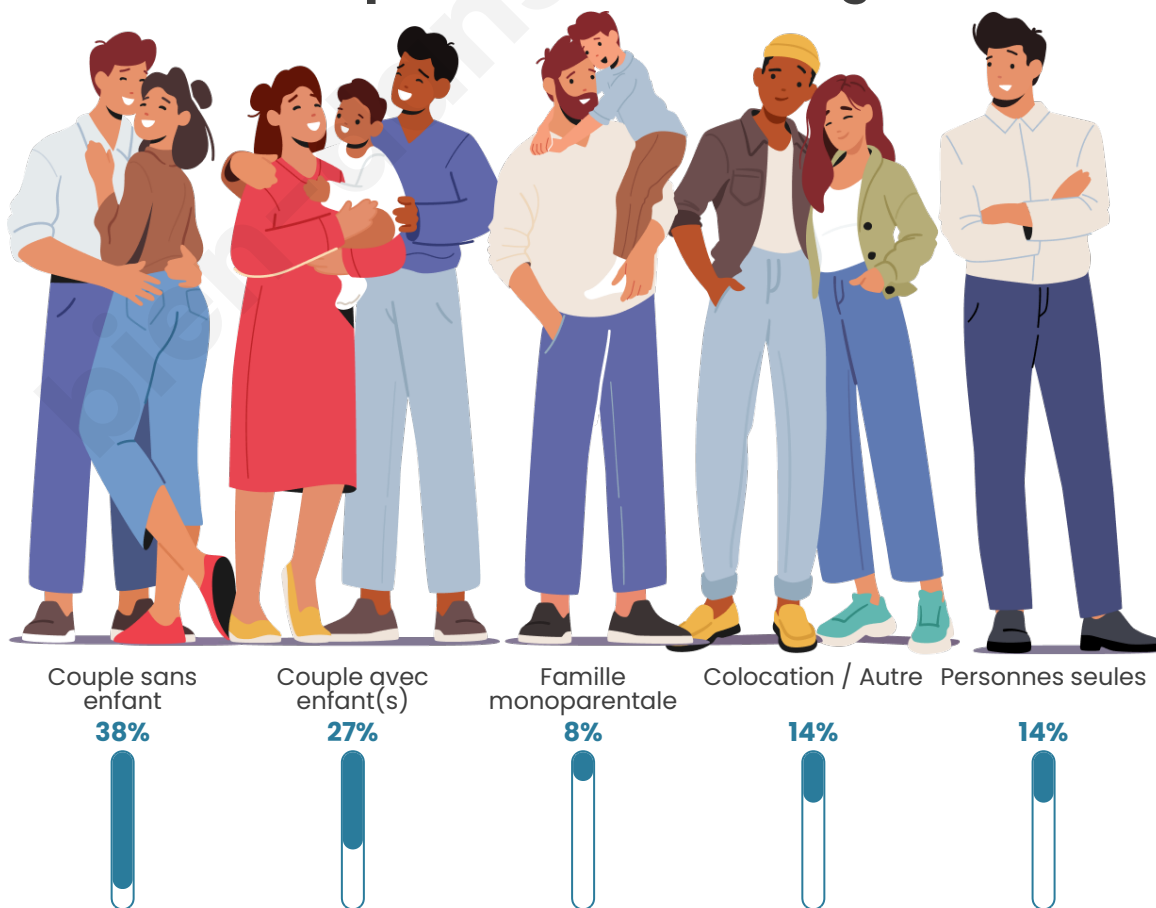

Tranche d'âge

Activité professionnelle

Niveau de diplôme

Composition des ménages

Profils électoraux

Premier tour

	Jean-Luc MÉLENCHON	30.11 %
	Emmanuel MACRON	22.04 %
	Marine LE PEN	16.67 %
	Jean LASSALLE	14.52 %
	Éric ZEMMOUR	4.84 %
	Yannick JADOT	4.84 %
	Valérie PÉCRESE	2.69 %
	Fabien ROUSSEL	1.61 %
	Nicolas DUPONT- AIGNAN	1.08 %
	Nathalie ARTHAUD	0.54 %
	Anne HIDALGO	0.54 %
	Philippe POUTOU	0.54 %