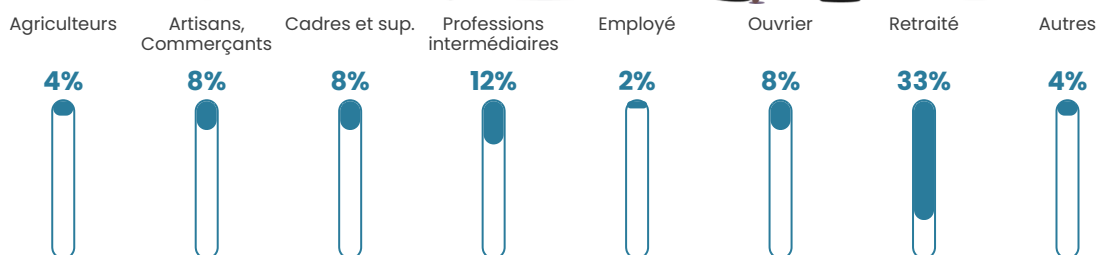

51 h/km²

Revenu moyen

23 140 €/an

Evolution du nombre d'habitants

Sources : Institut national de la statistique et des études économiques (insee) selon Les dernières parutions officielles de 2024 portant sur les années 2020, 2021 et 2022.

Tranche d'âge

Activité professionnelle

Niveau de diplôme

Composition des ménages

Profils électoraux

Premier tour

	Jean-Luc MÉLENCHON	30.11 %
	Emmanuel MACRON	22.04 %
	Marine LE PEN	16.67 %
	Jean LASSALLE	14.52 %
	Éric ZEMMOUR	4.84 %
	Yannick JADOT	4.84 %
	Valérie PÉCRESE	2.69 %
	Fabien ROUSSEL	1.61 %
	Nicolas DUPONT- AIGNAN	1.08 %
	Nathalie ARTHAUD	0.54 %
	Anne HIDALGO	0.54 %
	Philippe POUTOU	0.54 %