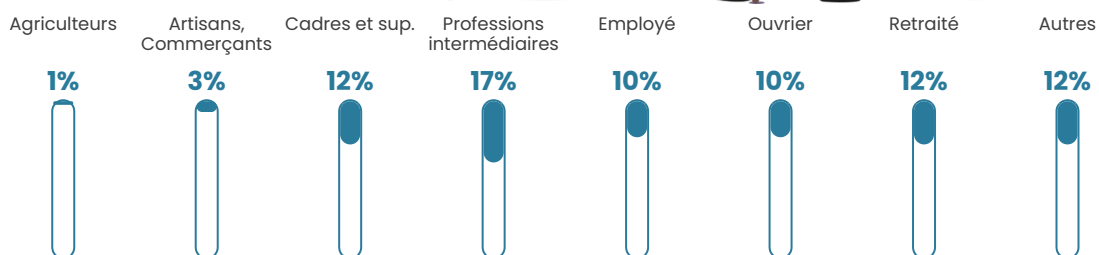

25 750 €/an

Evolution du nombre d'habitants

Sources : Institut national de la statistique et des études économiques (insee) selon Les dernières parutions officielles de 2024 portant sur les années 2020, 2021 et 2022.

Tranche d'âge

Activité professionnelle

Niveau de diplôme

Composition des ménages

Profils électoraux

Premier tour

	Marine LE PEN	29.92 %
	Emmanuel MACRON	22.99 %
	Jean-Luc MÉLENCHON	15.51 %
	Éric ZEMMOUR	9.97 %
	Yannick JADOT	7.20 %
	Valérie PÉCRESSE	4.43 %
	Jean LASSALLE	4.16 %
	Fabien ROUSSEL	2.22 %
	Nicolas DUPONT-AIGNAN	2.22 %
	Anne HIDALGO	0.83 %
	Nathalie ARTHAUD	0.28 %
	Philippe POUTOU	0.28 %