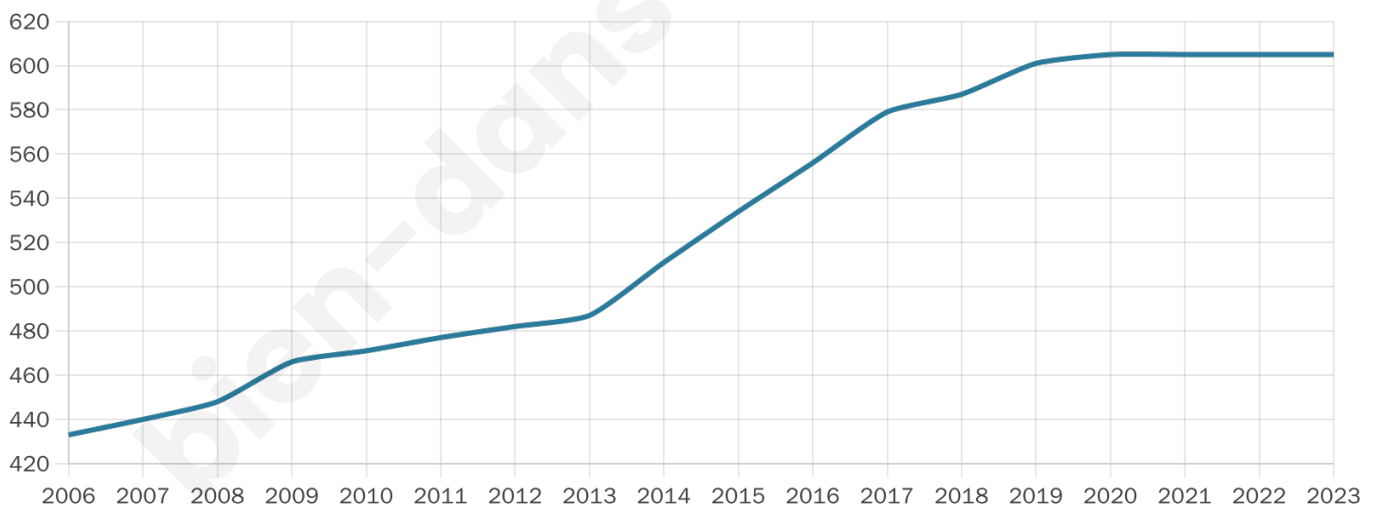

Situation géographique

i Informations clés

- **Région** : Occitanie
- **Département** : Gard
- **Code postal** : 30390
- **Superficie** : 11 km²

Statistiques sur la population

Nombre d'habitants

605

Age moyen

37 ans

Pop active

49.9%

Taux chômage

5.7%

Pop densité

55 h/km²

Revenu moyen

25 750 €/an

Evolution du nombre d'habitants

Sources : Institut national de la statistique et des études économiques (insee) selon Les dernières parutions officielles de 2024 portant sur les années 2020, 2021 et 2022.