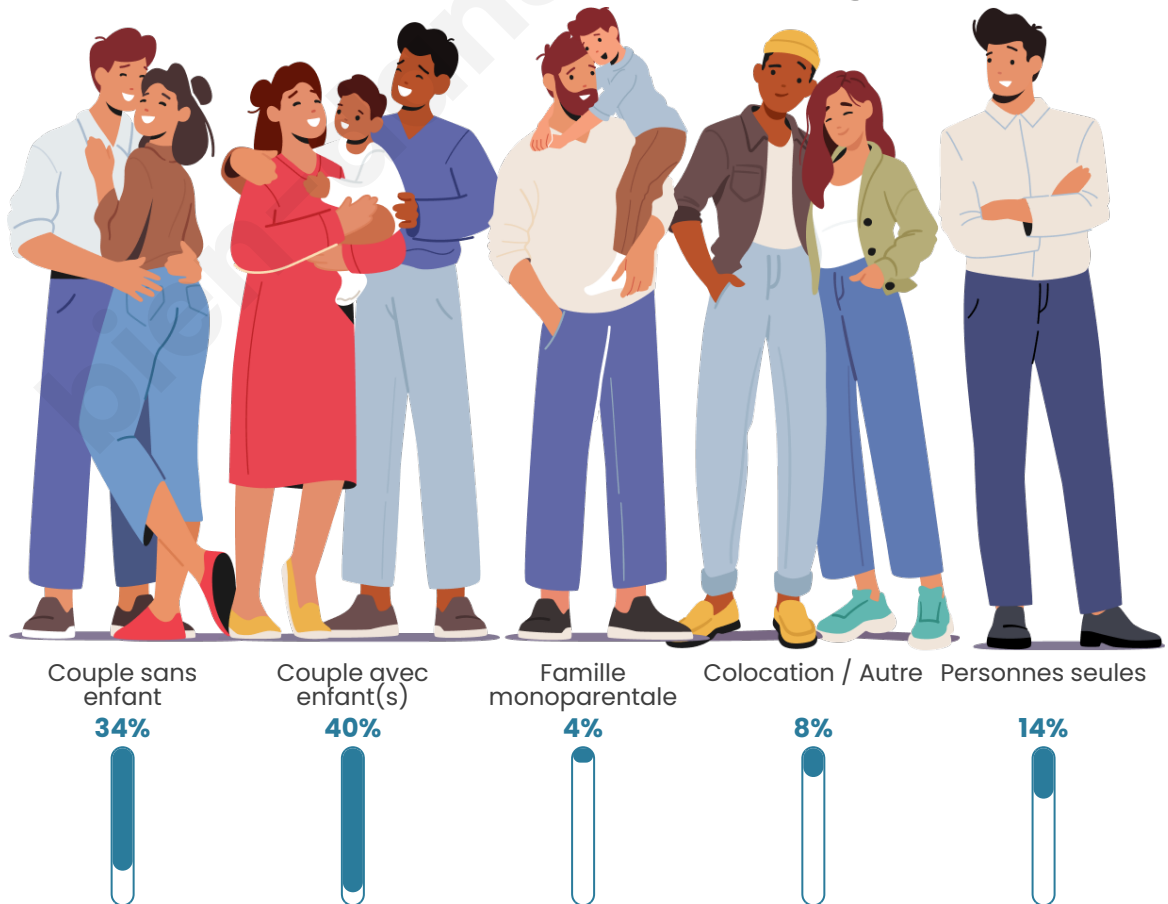

Tranche d'âge

Activité professionnelle

Niveau de diplôme

Composition des ménages

Profils électoraux

Premier tour

	Marine LE PEN	29.92 %
	Emmanuel MACRON	22.99 %
	Jean-Luc MÉLENCHON	15.51 %
	Éric ZEMMOUR	9.97 %
	Yannick JADOT	7.20 %
	Valérie PÉCRESSE	4.43 %
	Jean LASSALLE	4.16 %
	Fabien ROUSSEL	2.22 %
	Nicolas DUPONT-AIGNAN	2.22 %
	Anne HIDALGO	0.83 %
	Nathalie ARTHAUD	0.28 %
	Philippe POUTOU	0.28 %