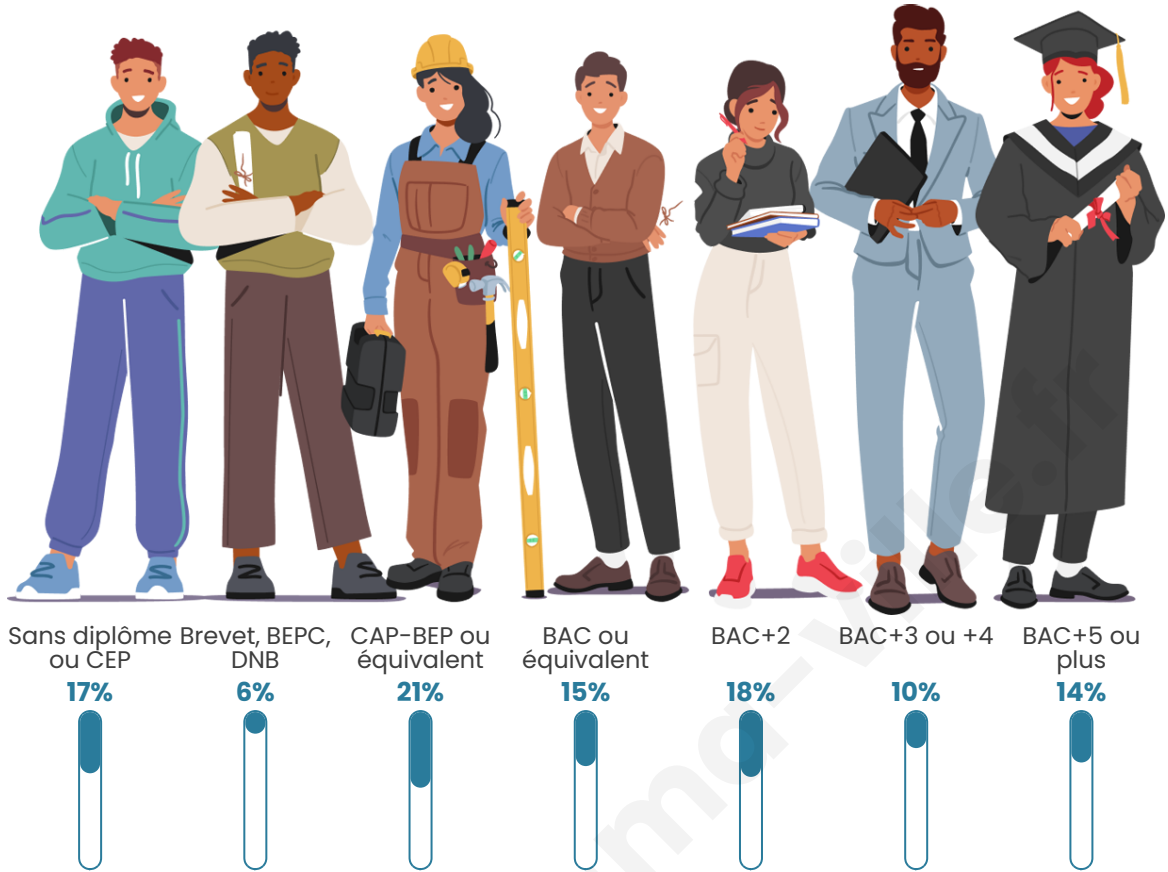

Tranche d'âge

Activité professionnelle

Niveau de diplôme

Composition des ménages

Profils électoraux

Premier tour

	Marine LE PEN	29.92 %
	Emmanuel MACRON	22.99 %
	Jean-Luc MÉLENCHON	15.51 %
	Éric ZEMMOUR	9.97 %
	Yannick JADOT	7.20 %
	Valérie PÉCRESSE	4.43 %
	Jean LASSALLE	4.16 %
	Fabien ROUSSEL	2.22 %
	Nicolas DUPONT-AIGNAN	2.22 %
	Anne HIDALGO	0.83 %
	Nathalie ARTHAUD	0.28 %
	Philippe POUTOU	0.28 %