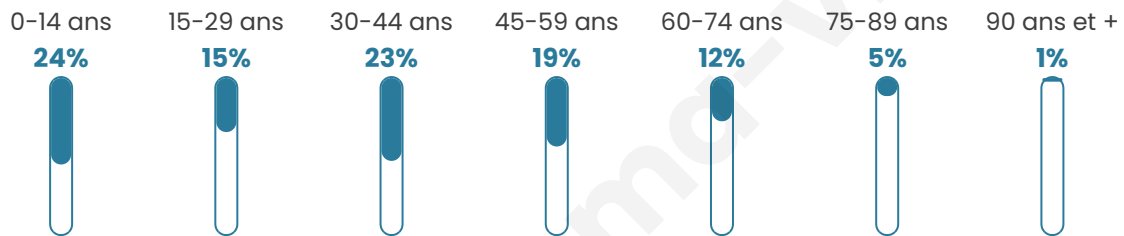

37 ans

Pop active

49.9%

Taux chômage

5.7%

Pop densité

55 h/km²

Revenu moyen

25 750 €/an

Evolution du nombre d'habitants

Sources : Institut national de la statistique et des études économiques (insee) selon Les dernières parutions officielles de 2024 portant sur les années 2020, 2021 et 2022.

Tranche d'âge

Activité professionnelle

Niveau de diplôme

Composition des ménages

Profils électoraux

Premier tour

	Marine LE PEN	29.92 %
	Emmanuel MACRON	22.99 %
	Jean-Luc MÉLENCHON	15.51 %
	Éric ZEMMOUR	9.97 %
	Yannick JADOT	7.20 %
	Valérie PÉCRESSE	4.43 %
	Jean LASSALLE	4.16 %
	Fabien ROUSSEL	2.22 %
	Nicolas DUPONT-AIGNAN	2.22 %
	Anne HIDALGO	0.83 %
	Nathalie ARTHAUD	0.28 %
	Philippe POUTOU	0.28 %