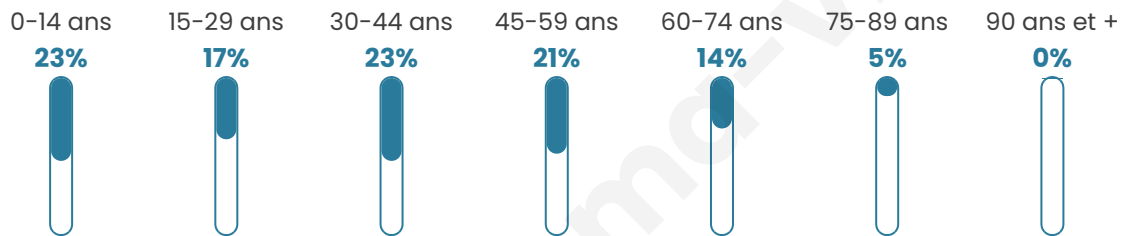

1 979

Age moyen

37 ans

Pop active

49.2%

Taux chômage

9.4%

Pop densité

990 h/km²

Revenu moyen

22 850 €/an

Evolution du nombre d'habitants

Sources : Institut national de la statistique et des études économiques (insee) selon Les dernières parutions officielles de 2024 portant sur les années 2020, 2021 et 2022.

Tranche d'âge

Activité professionnelle

Niveau de diplôme

Composition des ménages

Profils électoraux

Premier tour

	Marine LE PEN	44.84 %
	Emmanuel MACRON	23.67 %
	Jean-Luc MÉLENCHON	13.52 %
	Éric ZEMMOUR	4.45 %
	Valérie PÉCRESSÉ	2.94 %
	Jean LASSALLE	2.49 %
	Fabien ROUSSEL	2.40 %
	Yannick JADOT	2.05 %
	Anne HIDALGO	1.16 %
	Nathalie ARTHAUD	0.89 %
	Nicolas DUPONT-AIGNAN	0.89 %
	Philippe POUTOU	0.71 %