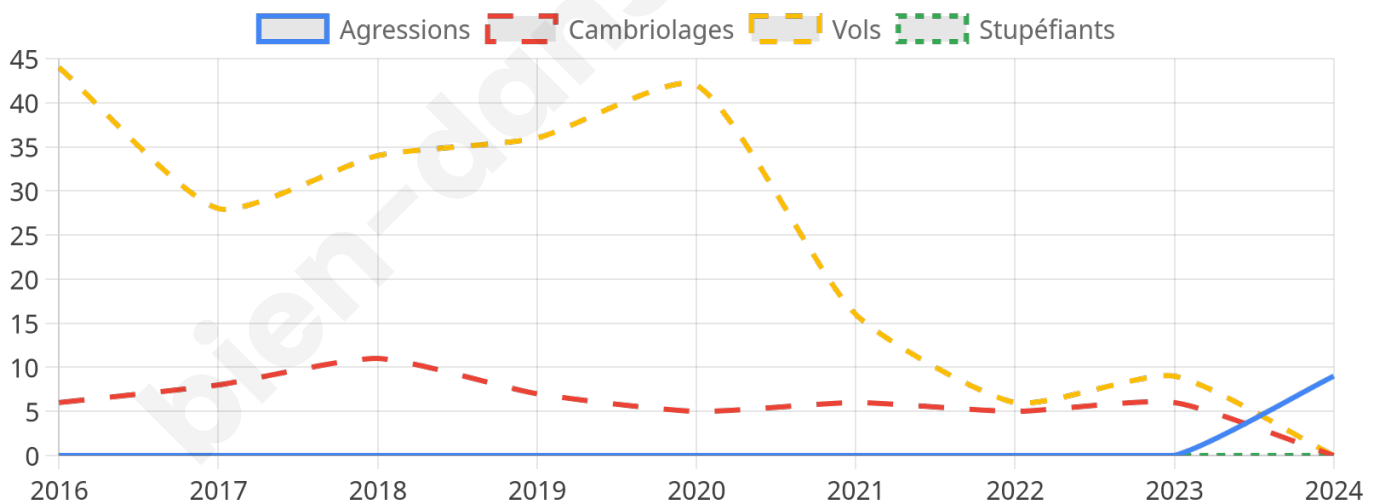

1 569 inscrits

Participation : 73.3%

Votes blancs : 1.83%

Votes nuls : 0.43%

Second tour

	Emmanuel MACRON	36,22 %
	Marine LE PEN	63,78 %

1 570 inscrits

Participation : 74.71%

Votes blancs : 4.01%

Votes nuls : 2.56%

Sécurité

Agressions physiques / sexuelles

9

Cambriolages

0

Vols / dégradations

0

Stupéfiants

0

Evolution du nombre d'infractions

Pour comparer

(en proportion du nombre d'habitants)

Sources : Bases statistiques communale, départementale et régionale de la délinquance enregistrée par la police et la gendarmerie nationales selon les dernières parutions officielles de 2025 portant sur l'année 2024 ([data.gouv](https://data.gouv.fr)).