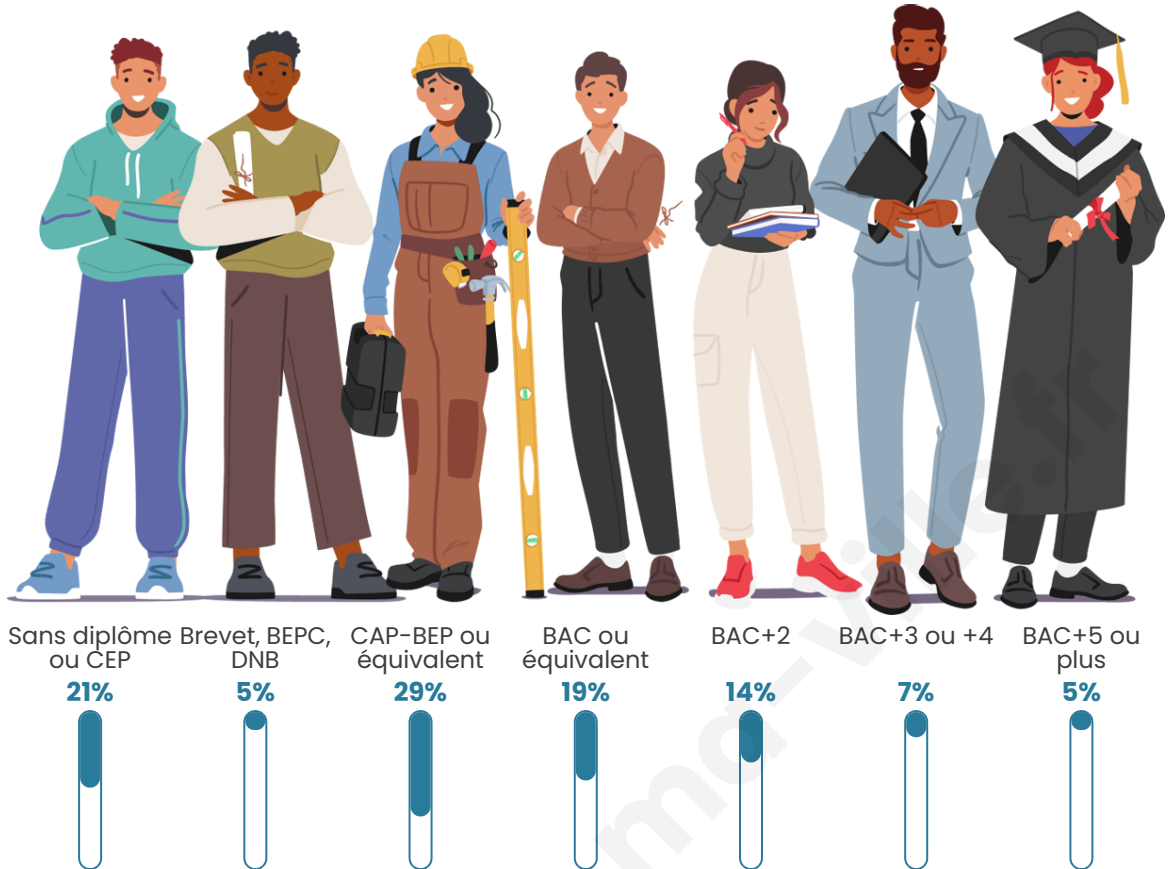

1 979

Age moyen

37 ans

Pop active

49.2%

Taux chômage

9.4%

Pop densité

Tranche d'âge

Activité professionnelle

Niveau de diplôme

Composition des ménages

Profils électoraux

Premier tour

	Marine LE PEN	44.84 %
	Emmanuel MACRON	23.67 %
	Jean-Luc MÉLENCHON	13.52 %
	Éric ZEMMOUR	4.45 %
	Valérie PÉCRESSÉ	2.94 %
	Jean LASSALLE	2.49 %
	Fabien ROUSSEL	2.40 %
	Yannick JADOT	2.05 %
	Anne HIDALGO	1.16 %
	Nathalie ARTHAUD	0.89 %
	Nicolas DUPONT-AIGNAN	0.89 %
	Philippe POUTOU	0.71 %