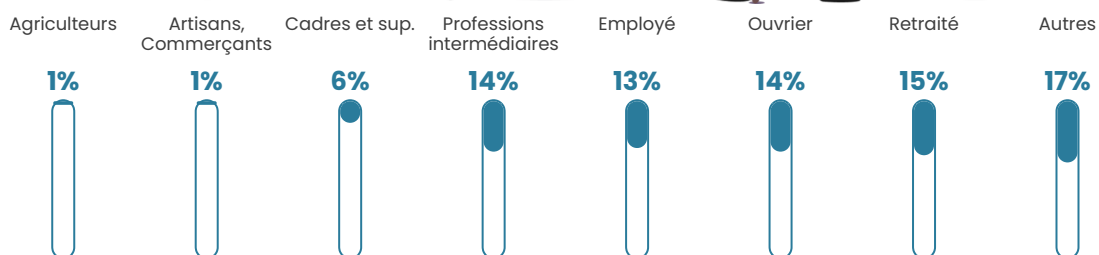

990 h/km²

Revenu moyen

22 850 €/an

Evolution du nombre d'habitants

Sources : Institut national de la statistique et des études économiques (insee) selon Les dernières parutions officielles de 2024 portant sur les années 2020, 2021 et 2022.

Tranche d'âge

Activité professionnelle

Niveau de diplôme

Composition des ménages

Profils électoraux

Premier tour

	Marine LE PEN	44.84 %
	Emmanuel MACRON	23.67 %
	Jean-Luc MÉLENCHON	13.52 %
	Éric ZEMMOUR	4.45 %
	Valérie PÉCRESSÉ	2.94 %
	Jean LASSALLE	2.49 %
	Fabien ROUSSEL	2.40 %
	Yannick JADOT	2.05 %
	Anne HIDALGO	1.16 %
	Nathalie ARTHAUD	0.89 %
	Nicolas DUPONT-AIGNAN	0.89 %
	Philippe POUTOU	0.71 %