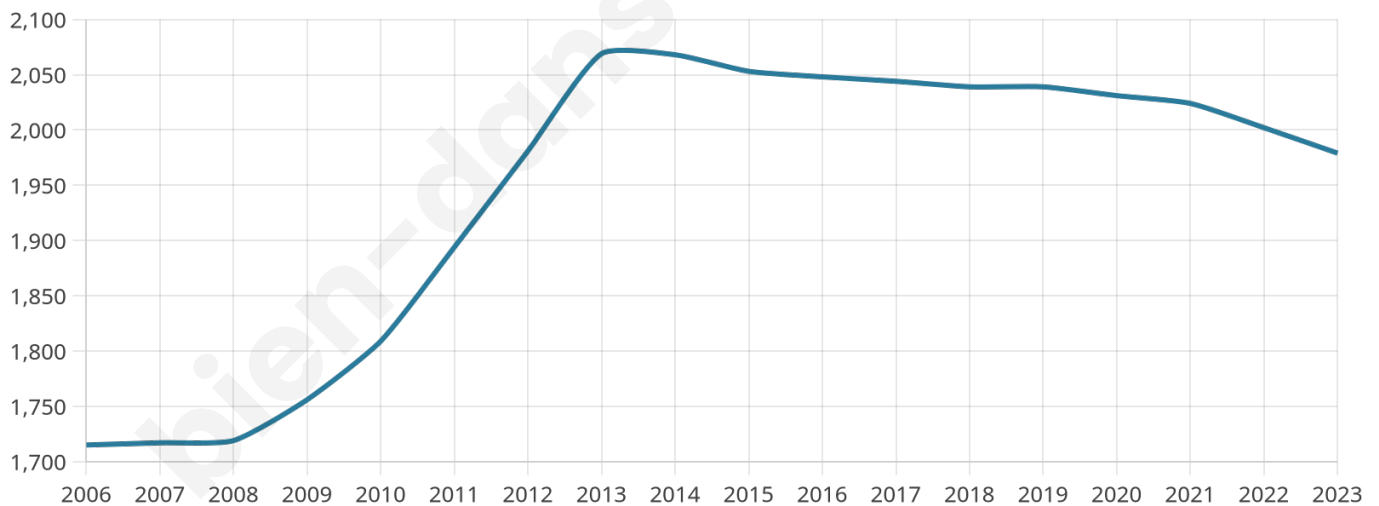

1 979

Age moyen

37 ans

Pop active

49.2%

Taux chômage

9.4%

Pop densité

990 h/km²

Revenu moyen

22 850 €/an

Evolution du nombre d'habitants

Sources : Institut national de la statistique et des études économiques (insee) selon Les dernières parutions officielles de 2024 portant sur les années 2020, 2021 et 2022.