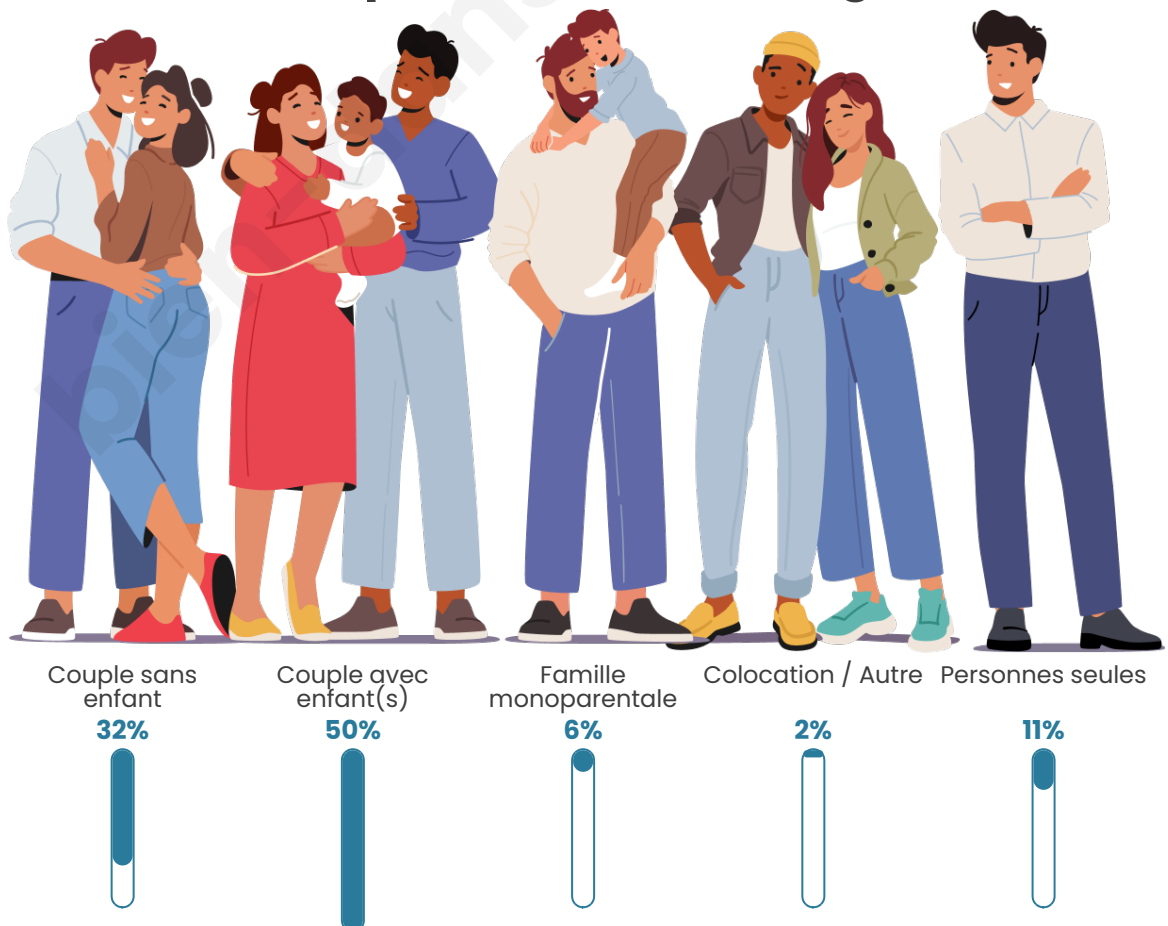

Tranche d'âge

Activité professionnelle

Niveau de diplôme

Composition des ménages

Profils électoraux

Premier tour

	Marine LE PEN	44.84 %
	Emmanuel MACRON	23.67 %
	Jean-Luc MÉLENCHON	13.52 %
	Éric ZEMMOUR	4.45 %
	Valérie PÉCRESSÉ	2.94 %
	Jean LASSALLE	2.49 %
	Fabien ROUSSEL	2.40 %
	Yannick JADOT	2.05 %
	Anne HIDALGO	1.16 %
	Nathalie ARTHAUD	0.89 %
	Nicolas DUPONT-AIGNAN	0.89 %
	Philippe POUTOU	0.71 %