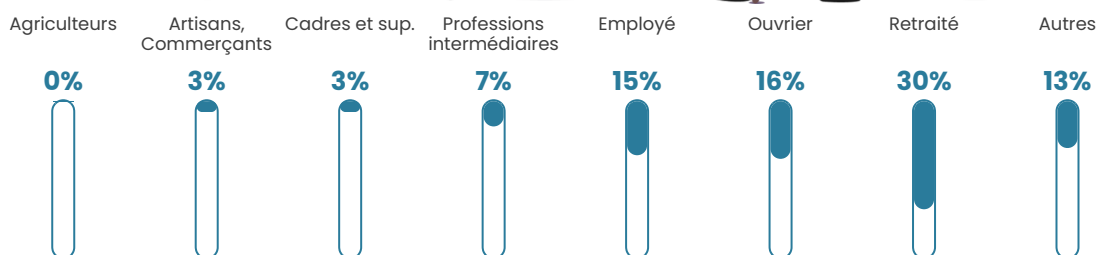

55 h/km²

Revenu moyen

21 720 €/an

Evolution du nombre d'habitants

Sources : Institut national de la statistique et des études économiques (insee) selon Les dernières parutions officielles de 2024 portant sur les années 2020, 2021 et 2022.

Tranche d'âge

Activité professionnelle

Niveau de diplôme

Composition des ménages

Profils électoraux

Premier tour

	Marine LE PEN	39.34 %
	Emmanuel MACRON	24.06 %
	Jean-Luc MÉLENCHON	11.74 %
	Éric ZEMMOUR	7.87 %
	Valérie PÉCRESE	6.61 %
	Nicolas DUPONT-AIGNAN	3.19 %
	Jean LASSALLE	2.05 %
	Fabien ROUSSEL	1.71 %
	Anne HIDALGO	1.25 %
	Nathalie ARTHAUD	0.91 %
	Yannick JADOT	0.80 %
	Philippe POUTOU	0.46 %