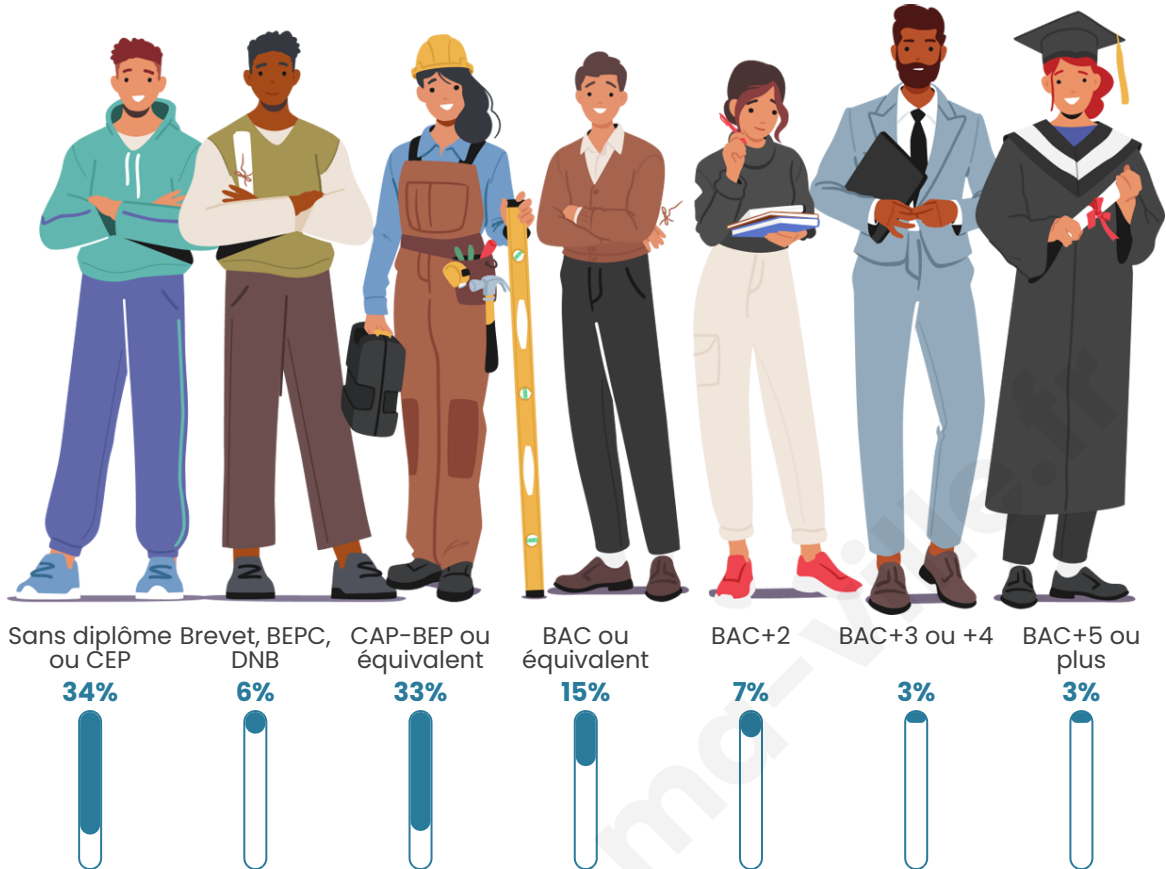

1 748

Age moyen

44 ans

Pop active

44.3%

Taux chômage

9%

Pop densité

Tranche d'âge

Activité professionnelle

Niveau de diplôme

Composition des ménages

Profils électoraux

Premier tour

	Marine LE PEN	39.34 %
	Emmanuel MACRON	24.06 %
	Jean-Luc MÉLENCHON	11.74 %
	Éric ZEMMOUR	7.87 %
	Valérie PÉCRESE	6.61 %
	Nicolas DUPONT-AIGNAN	3.19 %
	Jean LASSALLE	2.05 %
	Fabien ROUSSEL	1.71 %
	Anne HIDALGO	1.25 %
	Nathalie ARTHAUD	0.91 %
	Yannick JADOT	0.80 %
	Philippe POUTOU	0.46 %