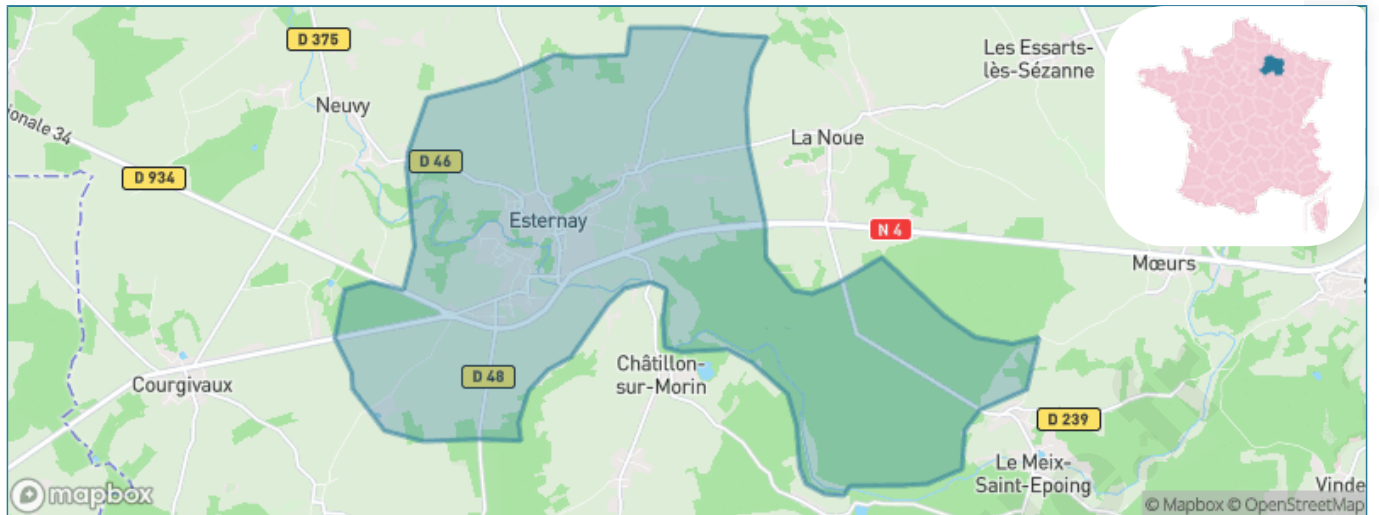

Version web

Ville de Esternay

Présenté par

BIEN dans
ma **VILLE** 

Sommaire

Situation géographique	3
Statistiques sur la population	4
Evolution du nombre d'habitants	4
Tranche d'âge	5
0-14 ans	5
15-29 ans	5
30-44 ans	5
45-59 ans	5
60-74 ans	5
75-89 ans	5
90 ans et +	5
Activité professionnelle	5
Agriculteurs	5
Artisans, Commerçants	5
Cadres et sup.	5
Professions intermédiaires	5
Employé	5
Ouvrier	5
Retraité	5
Autres	5
Niveau de diplôme	6
Sans diplôme ou CEP	6
Brevet, BEPC, DNB	6
CAP-BEP ou équivalent	6
BAC ou équivalent	6
BAC+2	6
BAC+3 ou +4	6
BAC+5 ou plus	6
Composition des ménages	6
Couple sans enfant	6
Couple avec enfant(s)	6
Famille monoparentale	6
Colocation / Autre	6
Personnes seules	6
Profils électoraux	7
Premier tour	7
Sécurité	8
Evolution du nombre d'infractions	8
Pour comparer	9
Services à la population	10
Commerce	10
Éducation	10
Villes autour de Esternay	11

Situation géographique

i Informations clés

- **Région** : Grand Est
- **Département** : Marne
- **Code postal** : 51310
- **Superficie** : 32 km²

Marne
LE DÉPARTEMENT

Statistiques sur la population

Nombre d'habitants