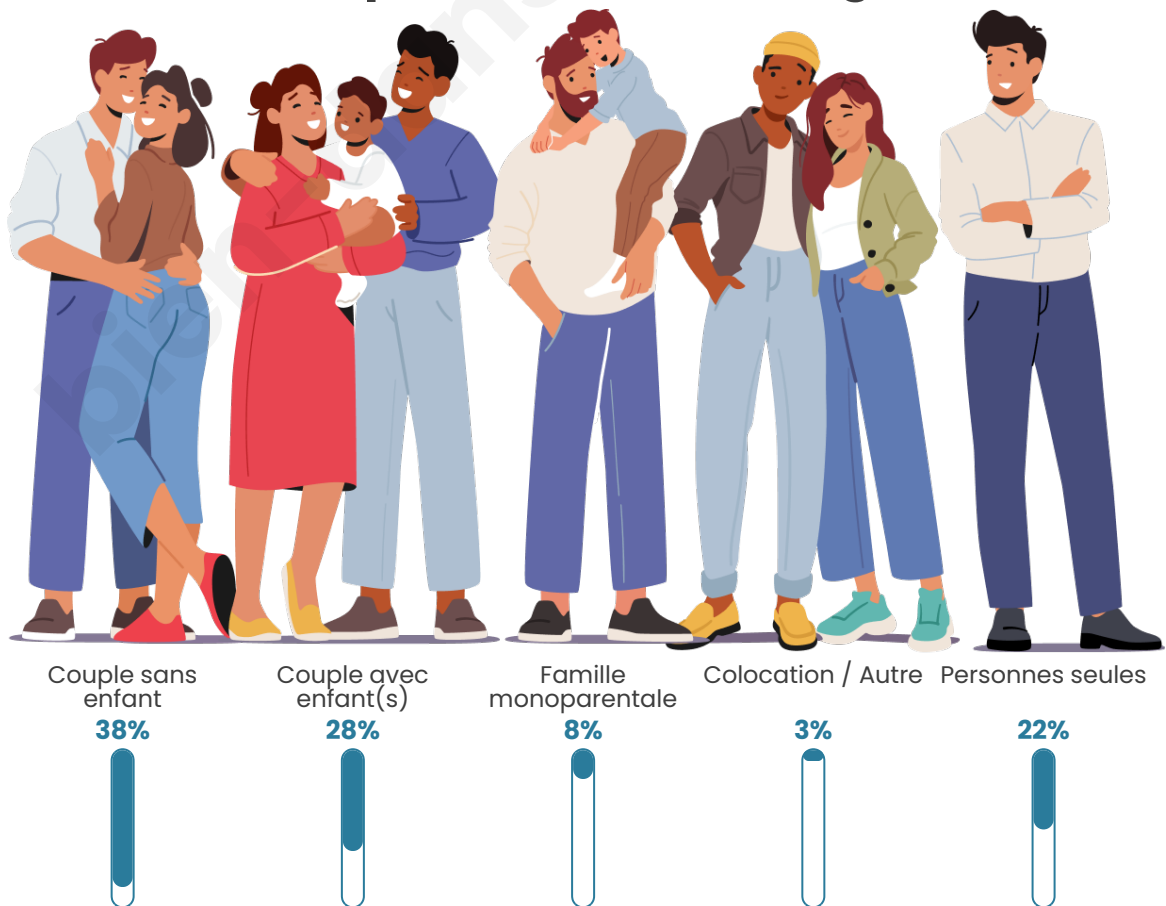

Tranche d'âge

Activité professionnelle

Niveau de diplôme

Composition des ménages

Profils électoraux

Premier tour

	Marine LE PEN	39.34 %
	Emmanuel MACRON	24.06 %
	Jean-Luc MÉLENCHON	11.74 %
	Éric ZEMMOUR	7.87 %
	Valérie PÉCRESE	6.61 %
	Nicolas DUPONT-AIGNAN	3.19 %
	Jean LASSALLE	2.05 %
	Fabien ROUSSEL	1.71 %
	Anne HIDALGO	1.25 %
	Nathalie ARTHAUD	0.91 %
	Yannick JADOT	0.80 %
	Philippe POUTOU	0.46 %