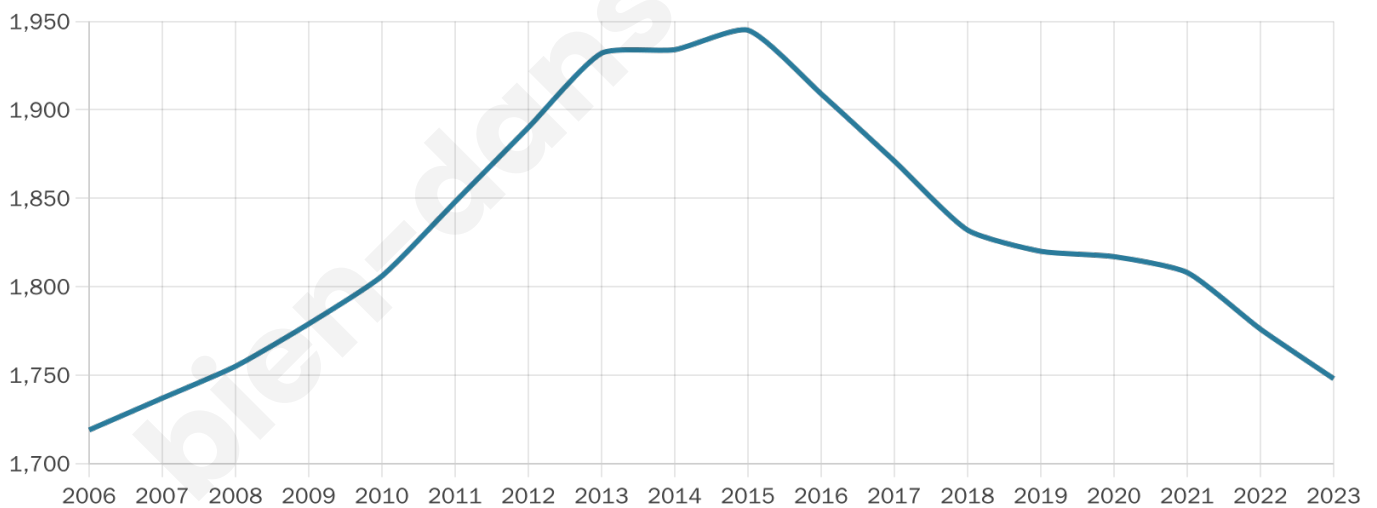

1 748

Age moyen

44 ans

Pop active

44.3%

Taux chômage

9%

Pop densité

55 h/km²

Revenu moyen

21 720 €/an

Evolution du nombre d'habitants

Sources : Institut national de la statistique et des études économiques (insee) selon Les dernières parutions officielles de 2024 portant sur les années 2020, 2021 et 2022.