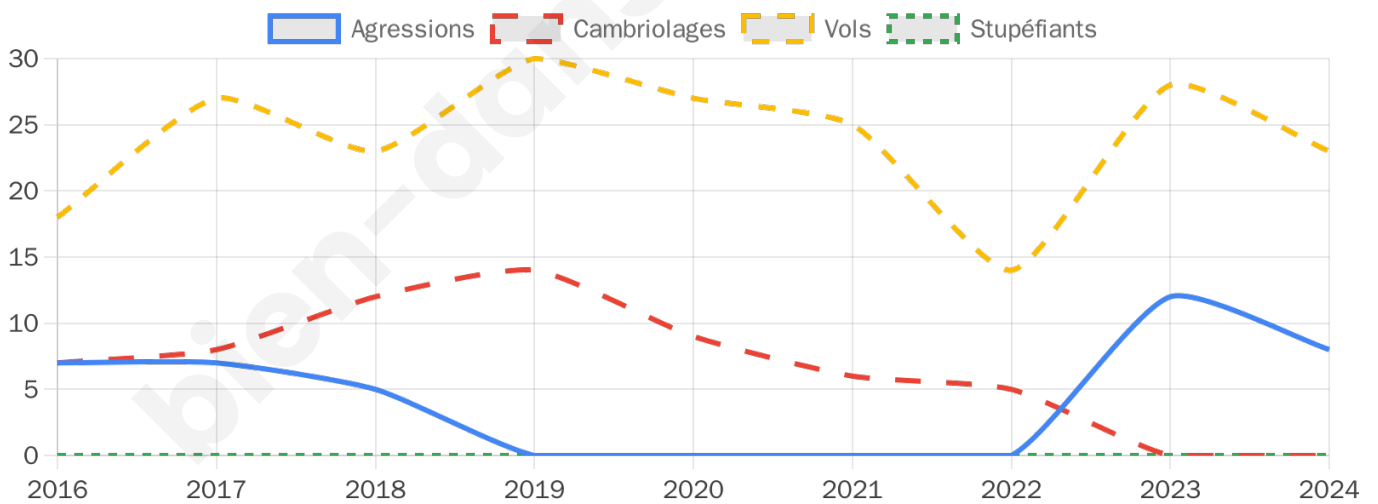

1 171 inscrits

Participation : 75.83%

Votes blancs : 0.90%

Votes nuls : 0.34%

Second tour

	Emmanuel MACRON	40,5 %
	Marine LE PEN	59,5 %

1 171 inscrits

Participation : 76.86%

Votes blancs : 5.89%

Votes nuls : 1.67%

Sécurité

Agressions physiques / sexuelles

8

Cambriolages

0

Vols / dégradations

23

Stupéfiants

0

Evolution du nombre d'infractions

Pour comparer

(en proportion du nombre d'habitants)

Sources : Bases statistiques communale, départementale et régionale de la délinquance enregistrée par la police et la gendarmerie nationales selon les dernières parutions officielles de 2025 portant sur l'année 2024 ([data.gouv](https://data.gouv.fr)).