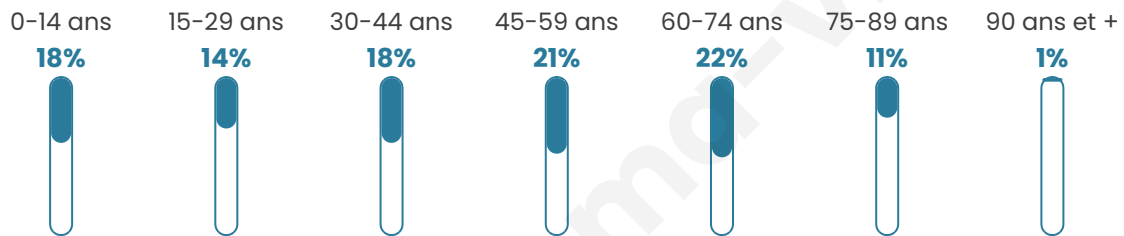

1 748

Age moyen

44 ans

Pop active

44.3%

Taux chômage

9%

Pop densité

55 h/km²

Revenu moyen

21 720 €/an

Evolution du nombre d'habitants

Sources : Institut national de la statistique et des études économiques (insee) selon Les dernières parutions officielles de 2024 portant sur les années 2020, 2021 et 2022.

Tranche d'âge

Activité professionnelle

Niveau de diplôme

Composition des ménages

Profils électoraux

Premier tour

	Marine LE PEN	39.34 %
	Emmanuel MACRON	24.06 %
	Jean-Luc MÉLENCHON	11.74 %
	Éric ZEMMOUR	7.87 %
	Valérie PÉCRESE	6.61 %
	Nicolas DUPONT-AIGNAN	3.19 %
	Jean LASSALLE	2.05 %
	Fabien ROUSSEL	1.71 %
	Anne HIDALGO	1.25 %
	Nathalie ARTHAUD	0.91 %
	Yannick JADOT	0.80 %
	Philippe POUTOU	0.46 %

1 171 inscrits

Participation : 75.83%

Votes blancs : 0.90%

Votes nuls : 0.34%

Second tour

	Emmanuel MACRON	40,5 %
	Marine LE PEN	59,5 %

1 171 inscrits

Participation : 76.86%