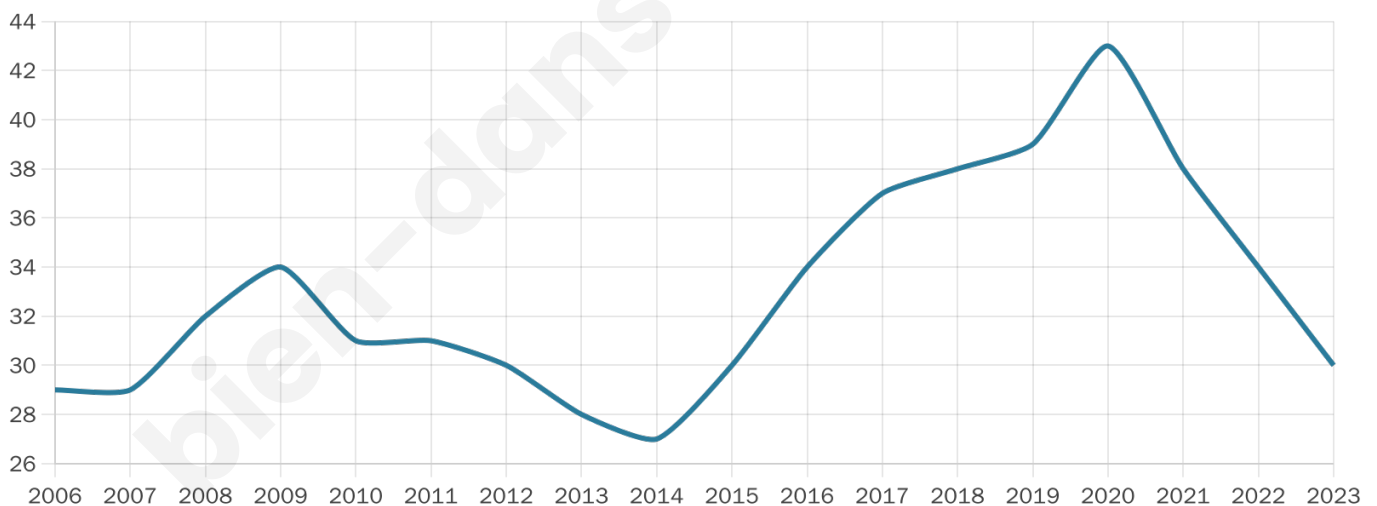

30

Age moyen

45 ans

Pop active

66.7%

Taux chômage

4.3%

Pop densité

30 h/km²

Revenu moyen

NC

Evolution du nombre d'habitants

Sources : Institut national de la statistique et des études économiques (insee) selon Les dernières parutions officielles de 2024 portant sur les années 2020, 2021 et 2022.