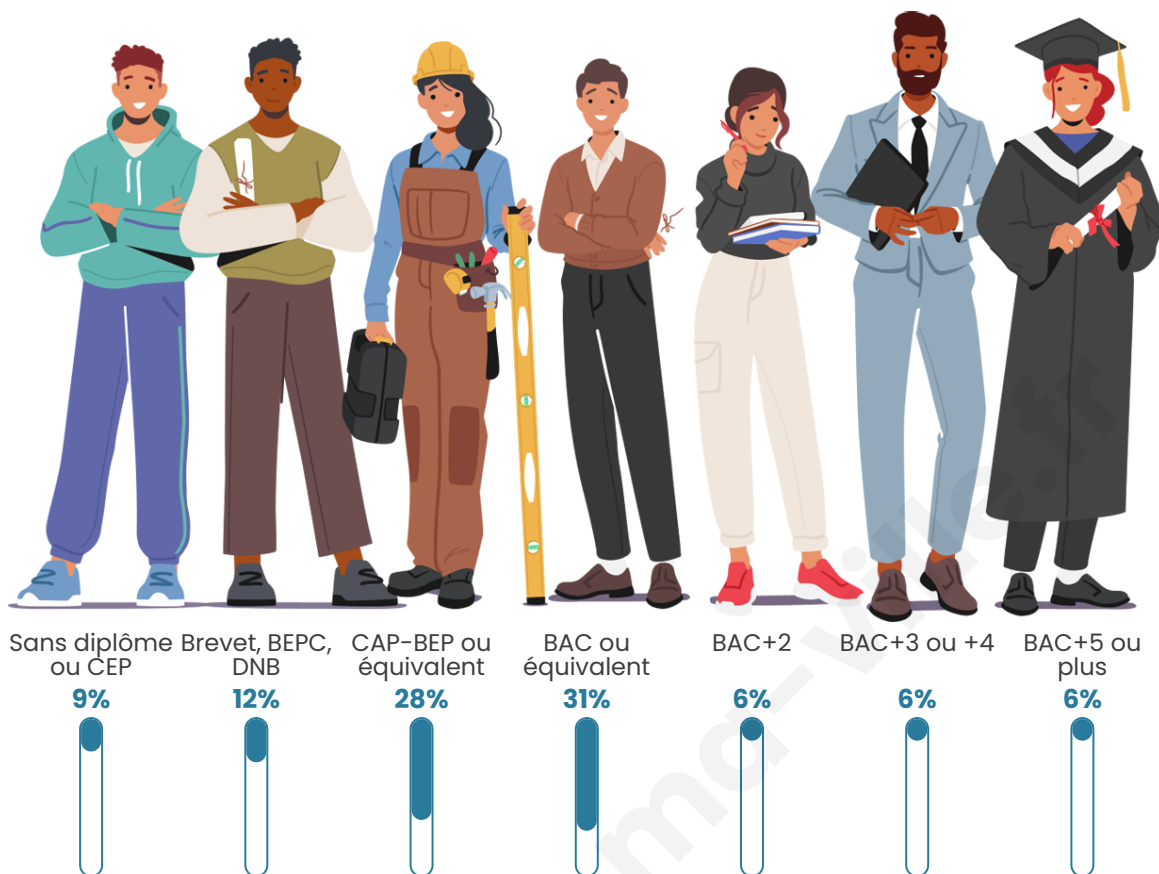

30

Age moyen

45 ans

Pop active

66.7%

Taux chômage

4.3%

Pop densité

Tranche d'âge

Activité professionnelle

Niveau de diplôme

Composition des ménages

Profils électoraux

Premier tour

Jean-Luc
MÉLENCHON

41.67 %