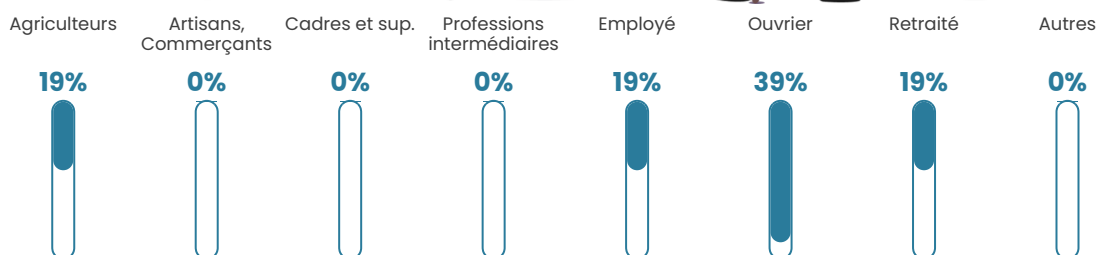

30 h/km²

Revenu moyen

NC

Evolution du nombre d'habitants

Sources : Institut national de la statistique et des études économiques (insee) selon Les dernières parutions officielles de 2024 portant sur les années 2020, 2021 et 2022.

Tranche d'âge

Activité professionnelle

Niveau de diplôme

Composition des ménages

Profils électoraux

Premier tour

Jean-Luc
MÉLENCHON

41.67 %