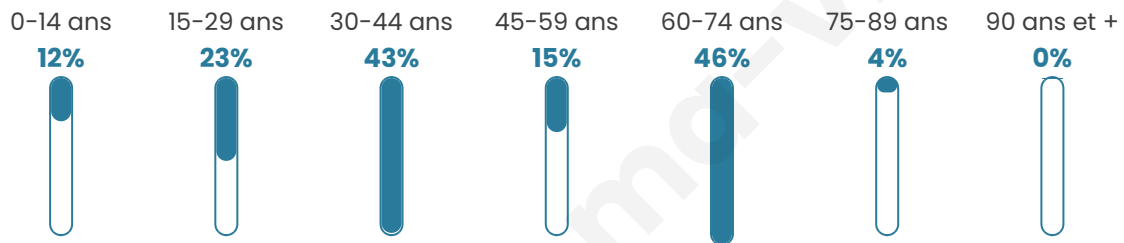

30

Age moyen

45 ans

Pop active

66.7%

Taux chômage

4.3%

Pop densité

30 h/km²

Revenu moyen

NC

Evolution du nombre d'habitants

Sources : Institut national de la statistique et des études économiques (insee) selon Les dernières parutions officielles de 2024 portant sur les années 2020, 2021 et 2022.

Tranche d'âge

Activité professionnelle

Niveau de diplôme

Composition des ménages

Profils électoraux

Premier tour

Jean-Luc
MÉLENCHON

41.67 %