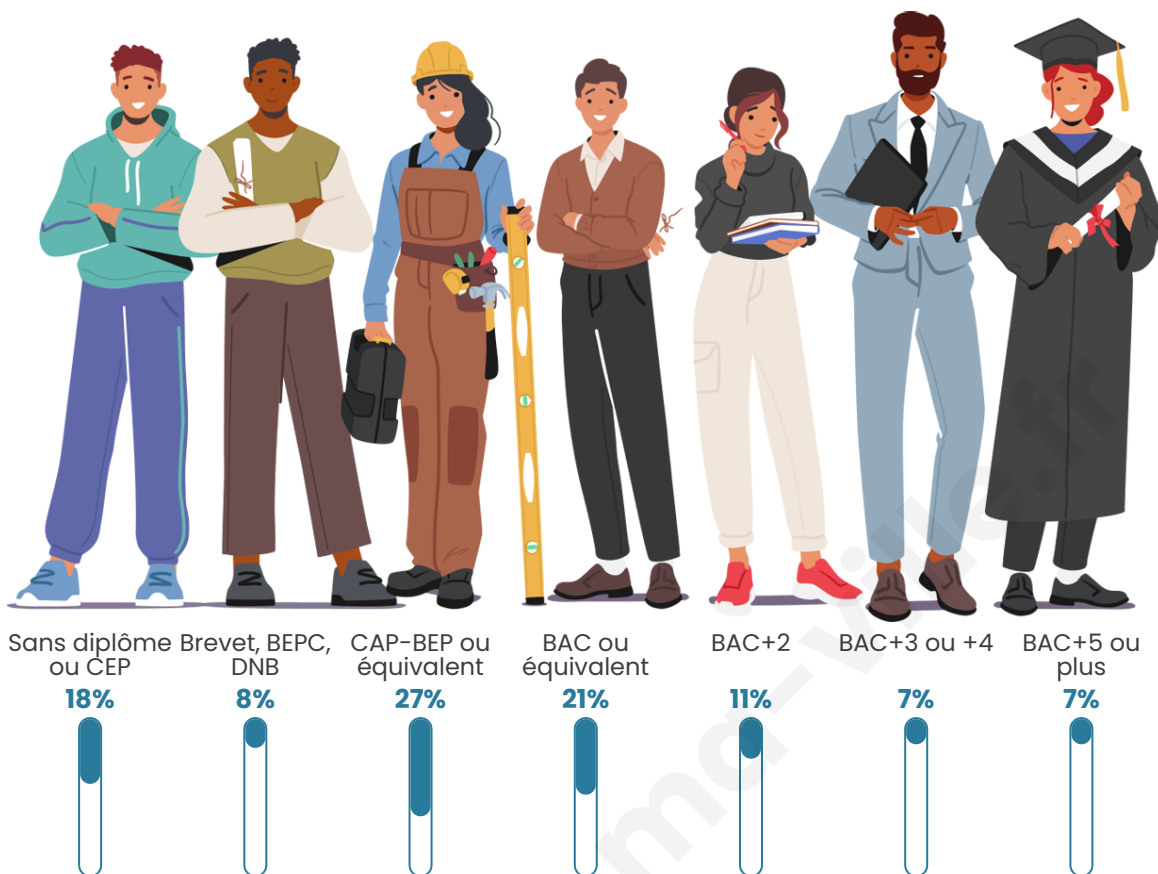

Age moyen

47 ans

Pop active

38.6%

Taux chômage

4.1%

Pop densité

102 h/km²

Tranche d'âge

Activité professionnelle

Niveau de diplôme

Composition des ménages

Profils électoraux

Premier tour

	Marine LE PEN	29.00 %
	Emmanuel MACRON	18.75 %
	Jean-Luc MÉLENCHON	16.25 %
	Jean LASSALLE	12.00 %
	Éric ZEMMOUR	7.00 %
	Valérie PÉCRESSÉ	5.00 %
	Anne HIDALGO	4.00 %
	Fabien ROUSSEL	2.75 %
	Yannick JADOT	2.50 %
	Nathalie ARTHAUD	1.00 %
	Nicolas DUPONT-AIGNAN	1.00 %
	Philippe POUTOU	0.75 %