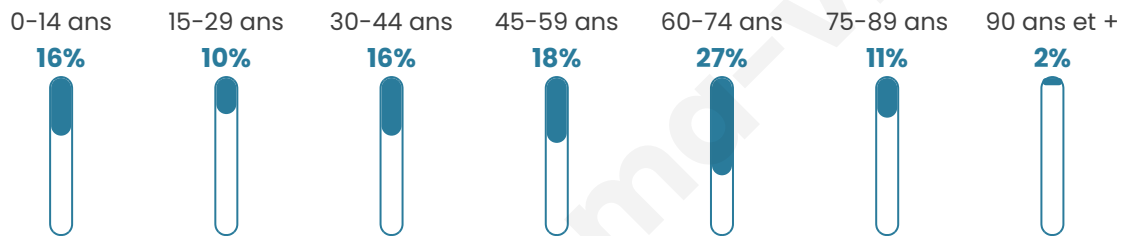

Age moyen

47 ans

Pop active

38.6%

Taux chômage

4.1%

Pop densité

102 h/km²

Revenu moyen

23 260 €/an

Evolution du nombre d'habitants

Sources : Institut national de la statistique et des études économiques (insee) selon Les dernières parutions officielles de 2024 portant sur les années 2020, 2021 et 2022.

Tranche d'âge

Activité professionnelle

Niveau de diplôme

Composition des ménages

Profils électoraux

Premier tour

	Marine LE PEN	29.00 %
	Emmanuel MACRON	18.75 %
	Jean-Luc MÉLENCHON	16.25 %
	Jean LASSALLE	12.00 %
	Éric ZEMMOUR	7.00 %
	Valérie PÉCRESSÉ	5.00 %
	Anne HIDALGO	4.00 %
	Fabien ROUSSEL	2.75 %
	Yannick JADOT	2.50 %
	Nathalie ARTHAUD	1.00 %
	Nicolas DUPONT-AIGNAN	1.00 %
	Philippe POUTOU	0.75 %

498 inscrits

Participation : 82.53%

Votes blancs : 1.70%

Votes nuls : 0.97%

Second tour

	Emmanuel MACRON	51,15 %
	Marine LE PEN	48,85 %

498 inscrits

Participation : 78.51%