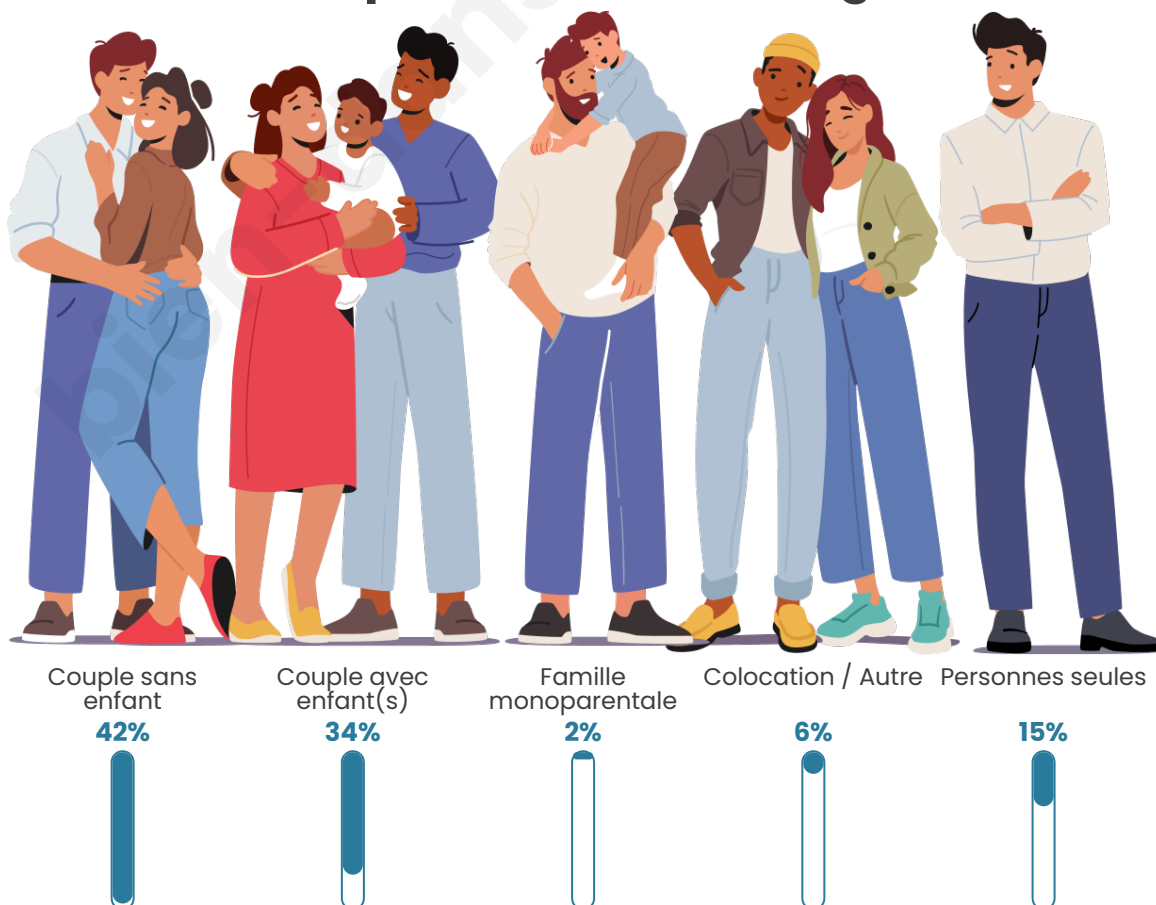

Tranche d'âge

Activité professionnelle

Niveau de diplôme

Composition des ménages

Profils électoraux

Premier tour

	Marine LE PEN	29.00 %
	Emmanuel MACRON	18.75 %
	Jean-Luc MÉLENCHON	16.25 %
	Jean LASSALLE	12.00 %
	Éric ZEMMOUR	7.00 %
	Valérie PÉCRESSÉ	5.00 %
	Anne HIDALGO	4.00 %
	Fabien ROUSSEL	2.75 %
	Yannick JADOT	2.50 %
	Nathalie ARTHAUD	1.00 %
	Nicolas DUPONT-AIGNAN	1.00 %
	Philippe POUTOU	0.75 %