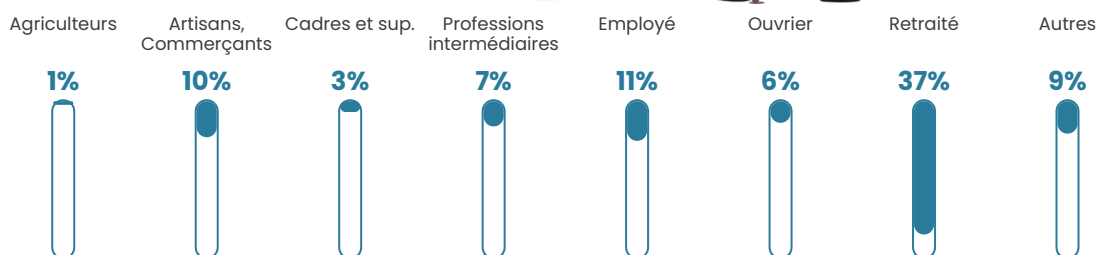

Revenu moyen

23 260 €/an

Evolution du nombre d'habitants

Sources : Institut national de la statistique et des études économiques (insee) selon Les dernières parutions officielles de 2024 portant sur les années 2020, 2021 et 2022.

Tranche d'âge

Activité professionnelle

Niveau de diplôme

Composition des ménages

Profils électoraux

Premier tour

	Marine LE PEN	29.00 %
	Emmanuel MACRON	18.75 %
	Jean-Luc MÉLENCHON	16.25 %
	Jean LASSALLE	12.00 %
	Éric ZEMMOUR	7.00 %
	Valérie PÉCRESSÉ	5.00 %
	Anne HIDALGO	4.00 %
	Fabien ROUSSEL	2.75 %
	Yannick JADOT	2.50 %
	Nathalie ARTHAUD	1.00 %
	Nicolas DUPONT-AIGNAN	1.00 %
	Philippe POUTOU	0.75 %