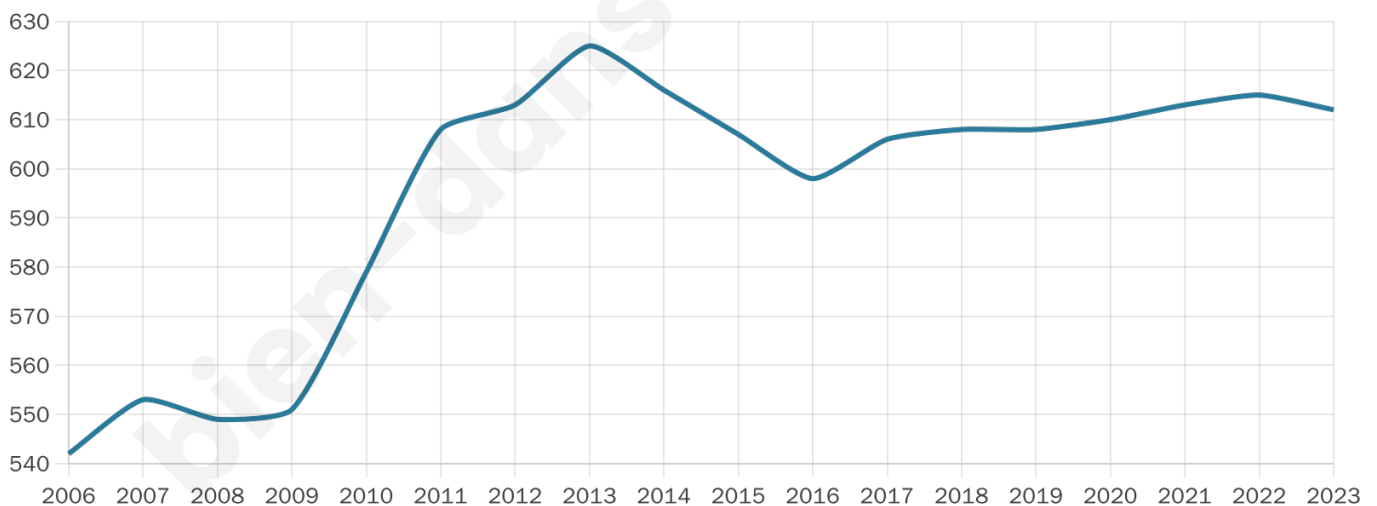

Age moyen

47 ans

Pop active

38.6%

Taux chômage

4.1%

Pop densité

102 h/km²

Revenu moyen

23 260 €/an

Evolution du nombre d'habitants

Sources : Institut national de la statistique et des études économiques (insee) selon Les dernières parutions officielles de 2024 portant sur les années 2020, 2021 et 2022.