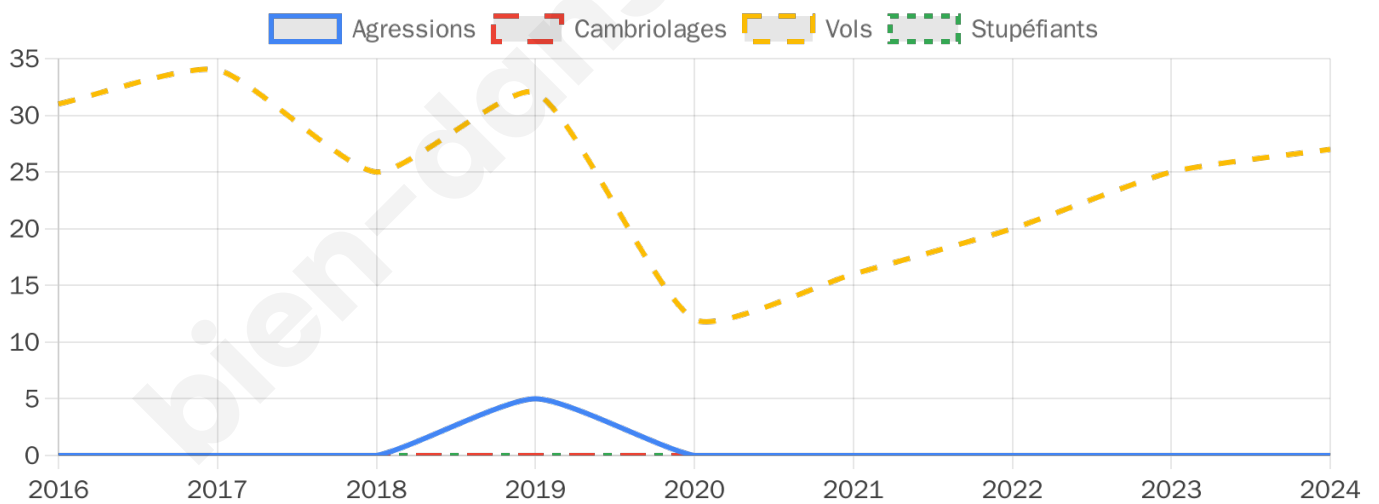

Sécurité

Agressions physiques / sexuelles

0

Cambriolages

0

Vols / dégradations

27

Stupéfiants

0

Evolution du nombre d'infractions