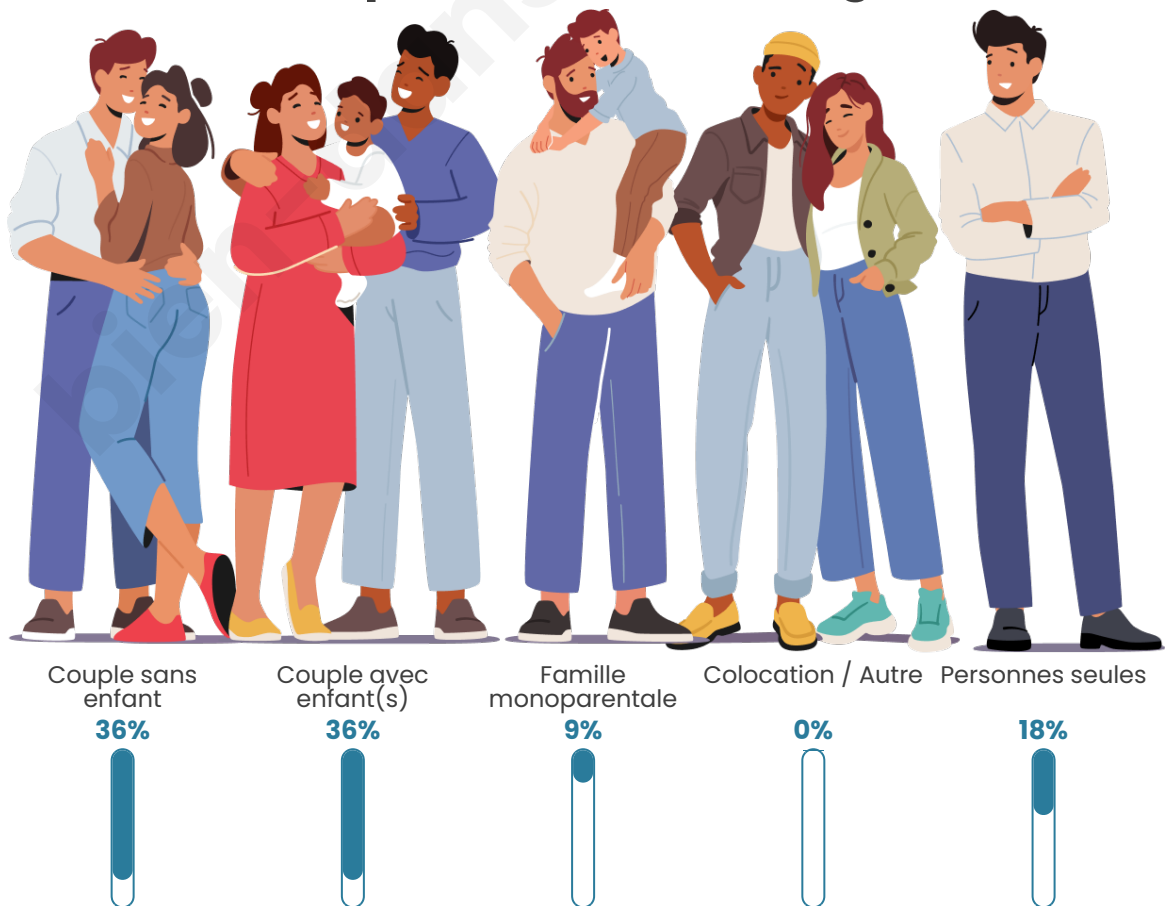

Tranche d'âge

Activité professionnelle

Niveau de diplôme

Composition des ménages

Profils électoraux

Premier tour

	Jean-Luc MÉLENCHON	35.06 %
	Emmanuel MACRON	19.48 %
	Jean LASSALLE	15.58 %
	Marine LE PEN	15.58 %
	Éric ZEMMOUR	7.79 %
	Anne HIDALGO	2.60 %
	Yannick JADOT	2.60 %
	Nicolas DUPONT- AIGNAN	1.30 %
	Nathalie ARTHAUD	0.00 %
	Fabien ROUSSEL	0.00 %
	Valérie PÉCRESSE	0.00 %
	Philippe POUTOU	0.00 %