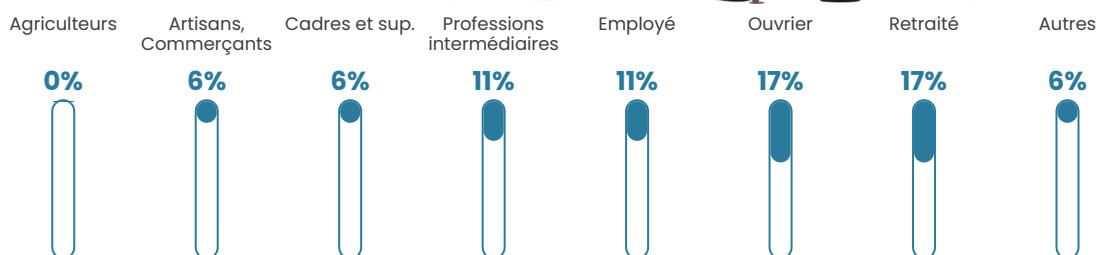

1 h/km²

Revenu moyen

NC

Evolution du nombre d'habitants

Sources : Institut national de la statistique et des études économiques (insee) selon Les dernières parutions officielles de 2024 portant sur les années 2020, 2021 et 2022.

Tranche d'âge

Activité professionnelle

Niveau de diplôme

Composition des ménages

Profils électoraux

Premier tour

	Jean-Luc MÉLENCHON	35.06 %
	Emmanuel MACRON	19.48 %
	Jean LASSALLE	15.58 %
	Marine LE PEN	15.58 %
	Éric ZEMMOUR	7.79 %
	Anne HIDALGO	2.60 %
	Yannick JADOT	2.60 %
	Nicolas DUPONT- AIGNAN	1.30 %
	Nathalie ARTHAUD	0.00 %
	Fabien ROUSSEL	0.00 %
	Valérie PÉCRESSE	0.00 %
	Philippe POUTOU	0.00 %