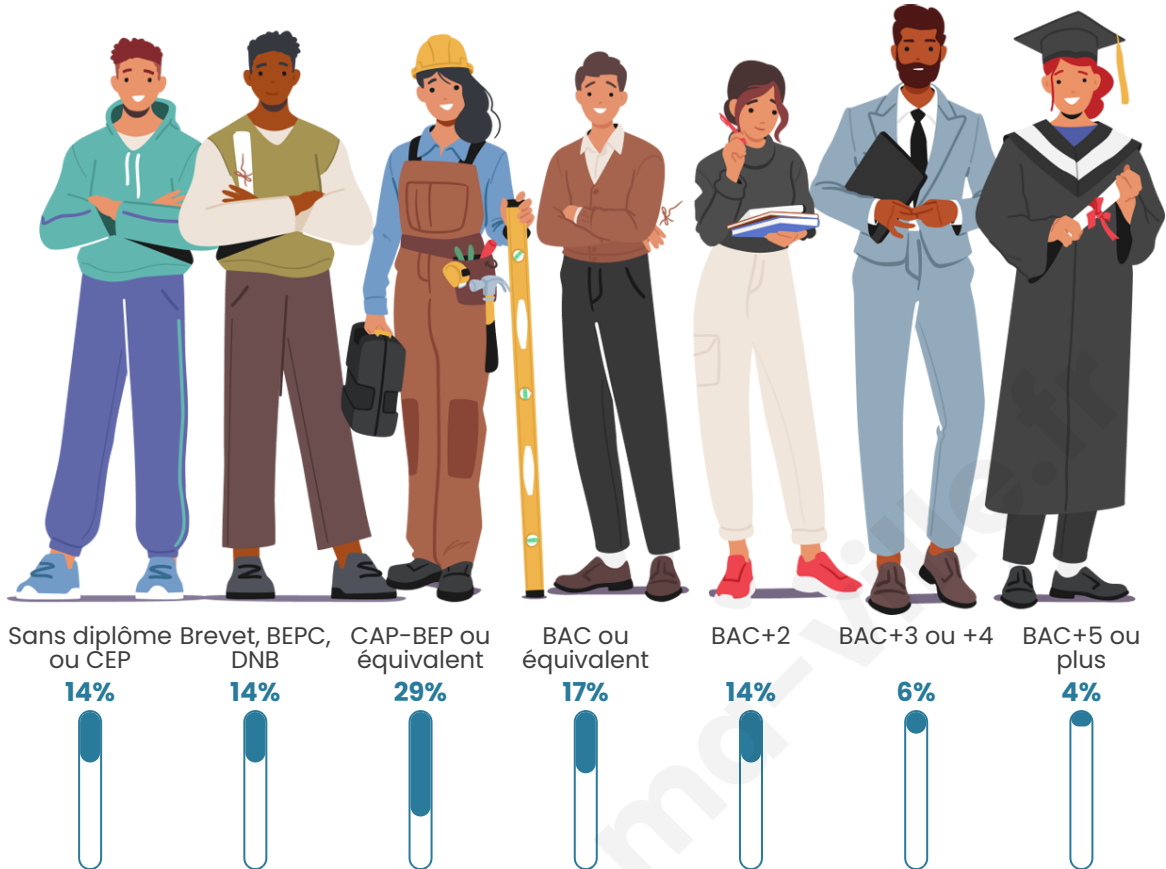

95

Age moyen

46 ans

Pop active

46.3%

Taux chômage

15%

Pop densité

Tranche d'âge

Activité professionnelle

Niveau de diplôme

Composition des ménages

Profils électoraux

Premier tour

	Jean-Luc MÉLENCHON	35.06 %
	Emmanuel MACRON	19.48 %
	Jean LASSALLE	15.58 %
	Marine LE PEN	15.58 %
	Éric ZEMMOUR	7.79 %
	Anne HIDALGO	2.60 %
	Yannick JADOT	2.60 %
	Nicolas DUPONT- AIGNAN	1.30 %
	Nathalie ARTHAUD	0.00 %
	Fabien ROUSSEL	0.00 %
	Valérie PÉCRESSE	0.00 %
	Philippe POUTOU	0.00 %