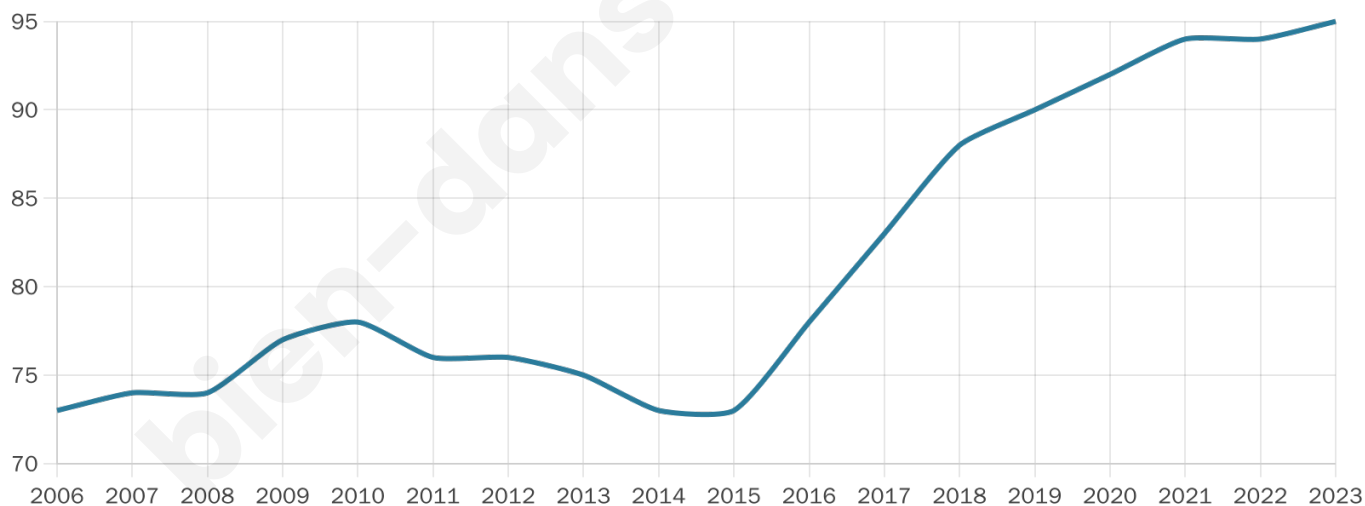

95

Age moyen

46 ans

Pop active

46.3%

Taux chômage

15%

Pop densité

1 h/km²

Revenu moyen

NC

Evolution du nombre d'habitants

Sources : Institut national de la statistique et des études économiques (insee) selon Les dernières parutions officielles de 2024 portant sur les années 2020, 2021 et 2022.