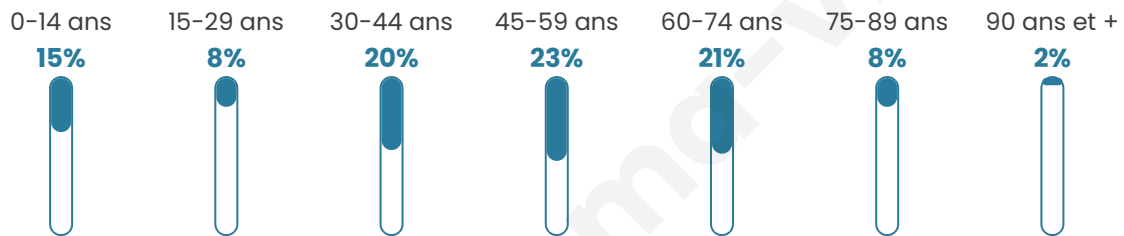

95

Age moyen

46 ans

Pop active

46.3%

Taux chômage

15%

Pop densité

1 h/km²

Revenu moyen

NC

Evolution du nombre d'habitants

Sources : Institut national de la statistique et des études économiques (insee) selon Les dernières parutions officielles de 2024 portant sur les années 2020, 2021 et 2022.

Tranche d'âge

Activité professionnelle

Niveau de diplôme

Composition des ménages

Profils électoraux

Premier tour

	Jean-Luc MÉLENCHON	35.06 %
	Emmanuel MACRON	19.48 %
	Jean LASSALLE	15.58 %
	Marine LE PEN	15.58 %
	Éric ZEMMOUR	7.79 %
	Anne HIDALGO	2.60 %
	Yannick JADOT	2.60 %
	Nicolas DUPONT- AIGNAN	1.30 %
	Nathalie ARTHAUD	0.00 %
	Fabien ROUSSEL	0.00 %
	Valérie PÉCRESSE	0.00 %
	Philippe POUTOU	0.00 %

92 inscrits

Participation : 83.7%
Votes blancs : 0.00%
Votes nuls : 0.00%

Second tour

	Emmanuel MACRON	61,29 %
	Marine LE PEN	38,71 %

92 inscrits

Participation : 82.61%
Votes blancs : 18.42%
Votes nuls : 0%