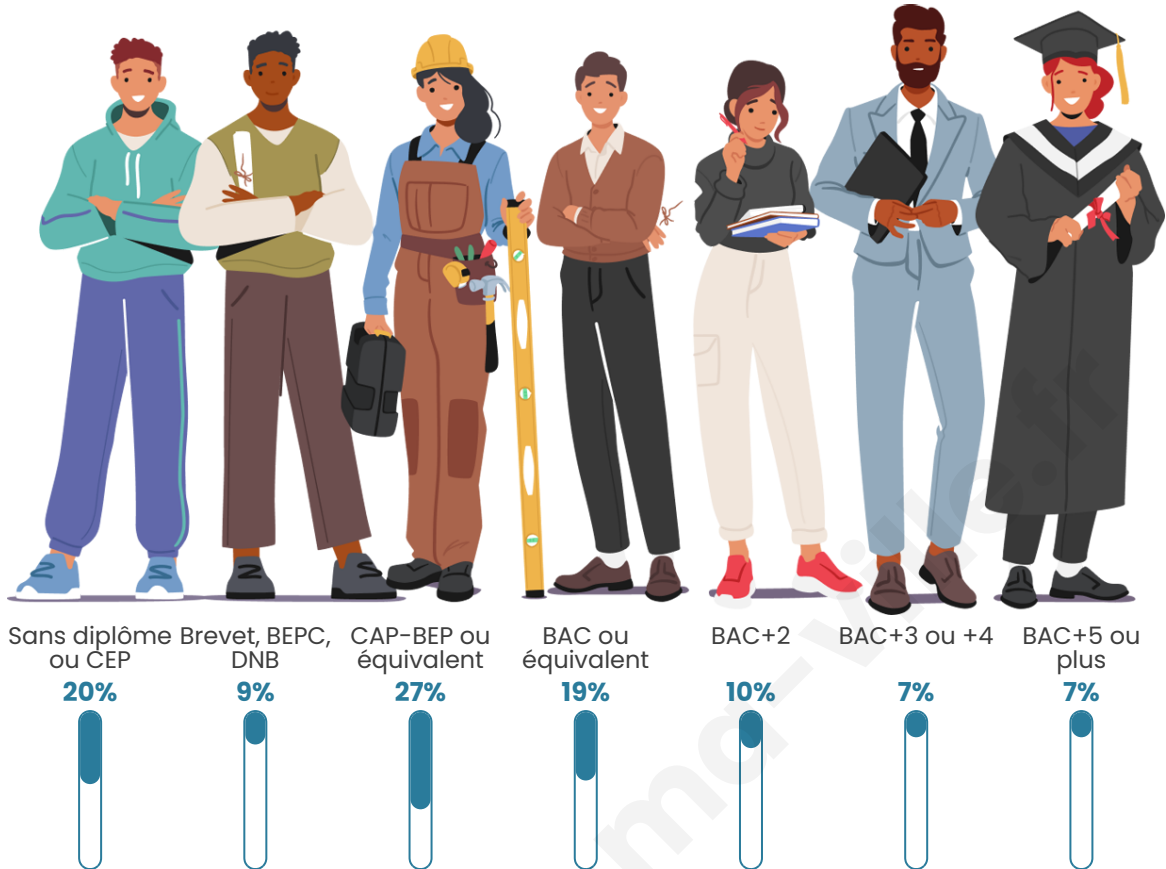

502

Age moyen

54 ans

Pop active

39.8%

Taux chômage

8.6%

Pop densité

Tranche d'âge

Activité professionnelle

Niveau de diplôme

Composition des ménages

Profils électoraux

Premier tour

	Emmanuel MACRON	34.84 %
	Jean-Luc MÉLENCHON	17.29 %
	Marine LE PEN	16.76 %
	Éric ZEMMOUR	10.11 %
	Valérie PÉCRESSE	9.04 %
	Jean LASSALLE	5.32 %
	Nicolas DUPONT- AIGNAN	1.86 %
	Yannick JADOT	1.60 %
	Anne HIDALGO	1.33 %
	Fabien ROUSSEL	0.80 %
	Nathalie ARTHAUD	0.53 %
	Philippe POUTOU	0.53 %