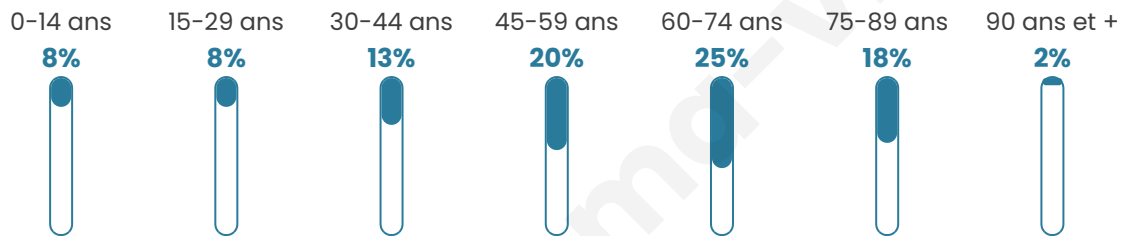

502

Age moyen

54 ans

Pop active

39.8%

Taux chômage

8.6%

Pop densité

30 h/km²

Revenu moyen

22 060 €/an

Evolution du nombre d'habitants

Sources : Institut national de la statistique et des études économiques (insee) selon Les dernières parutions officielles de 2024 portant sur les années 2020, 2021 et 2022.

Tranche d'âge

Activité professionnelle

Niveau de diplôme

Composition des ménages

Profils électoraux

Premier tour

	Emmanuel MACRON	34.84 %
	Jean-Luc MÉLENCHON	17.29 %
	Marine LE PEN	16.76 %
	Éric ZEMMOUR	10.11 %
	Valérie PÉCRESSE	9.04 %
	Jean LASSALLE	5.32 %
	Nicolas DUPONT- AIGNAN	1.86 %
	Yannick JADOT	1.60 %
	Anne HIDALGO	1.33 %
	Fabien ROUSSEL	0.80 %
	Nathalie ARTHAUD	0.53 %
	Philippe POUTOU	0.53 %

483 inscrits

Participation : 79.71%

Votes blancs : 1.30%

Votes nuls : 1.04%

Second tour

	Emmanuel MACRON	62,32 %
	Marine LE PEN	37,68 %

482 inscrits

Participation : 81.12%