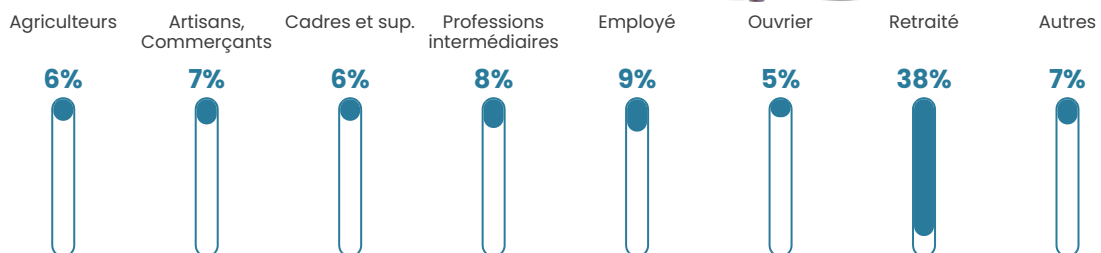

30 h/km²

Revenu moyen

22 060 €/an

Evolution du nombre d'habitants

Sources : Institut national de la statistique et des études économiques (insee) selon Les dernières parutions officielles de 2024 portant sur les années 2020, 2021 et 2022.

Tranche d'âge

Activité professionnelle

Niveau de diplôme

Composition des ménages

Profils électoraux

Premier tour

	Emmanuel MACRON	34.84 %
	Jean-Luc MÉLENCHON	17.29 %
	Marine LE PEN	16.76 %
	Éric ZEMMOUR	10.11 %
	Valérie PÉCRESSE	9.04 %
	Jean LASSALLE	5.32 %
	Nicolas DUPONT- AIGNAN	1.86 %
	Yannick JADOT	1.60 %
	Anne HIDALGO	1.33 %
	Fabien ROUSSEL	0.80 %
	Nathalie ARTHAUD	0.53 %
	Philippe POUTOU	0.53 %