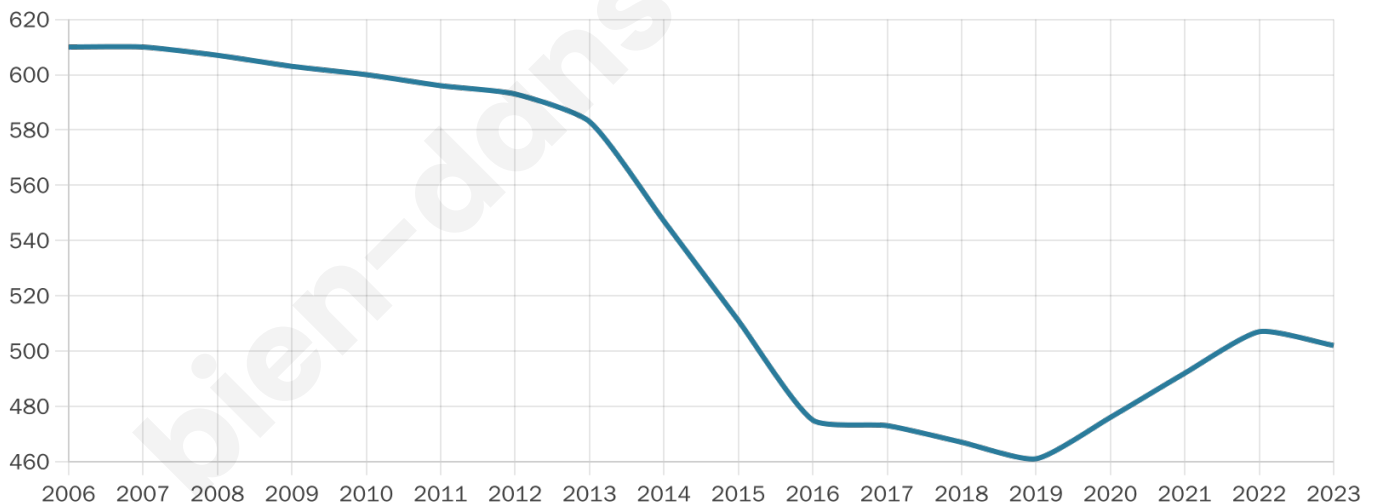

502

Age moyen

54 ans

Pop active

39.8%

Taux chômage

8.6%

Pop densité

30 h/km²

Revenu moyen

22 060 €/an

Evolution du nombre d'habitants

Sources : Institut national de la statistique et des études économiques (insee) selon Les dernières parutions officielles de 2024 portant sur les années 2020, 2021 et 2022.