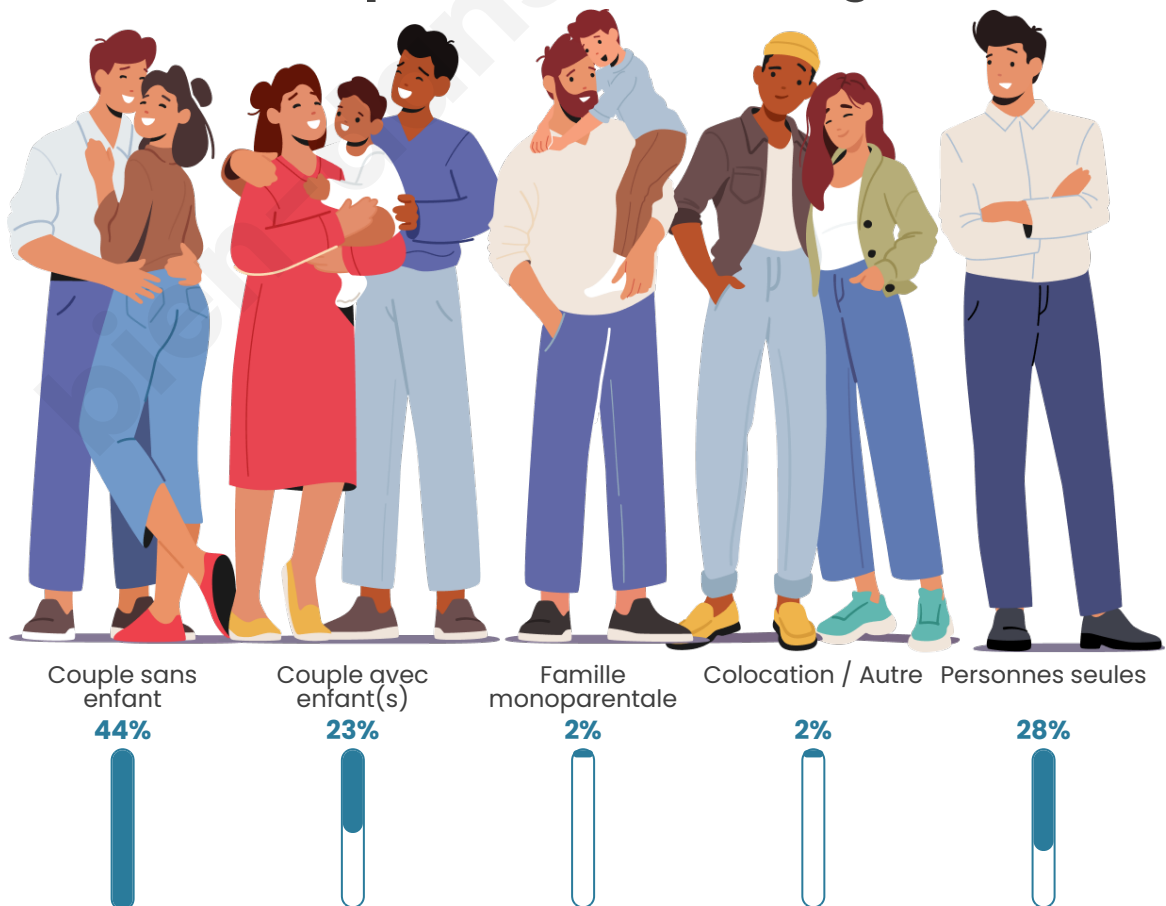

Tranche d'âge

Activité professionnelle

Niveau de diplôme

Composition des ménages

Profils électoraux

Premier tour

	Emmanuel MACRON	34.84 %
	Jean-Luc MÉLENCHON	17.29 %
	Marine LE PEN	16.76 %
	Éric ZEMMOUR	10.11 %
	Valérie PÉCRESSE	9.04 %
	Jean LASSALLE	5.32 %
	Nicolas DUPONT- AIGNAN	1.86 %
	Yannick JADOT	1.60 %
	Anne HIDALGO	1.33 %
	Fabien ROUSSEL	0.80 %
	Nathalie ARTHAUD	0.53 %
	Philippe POUTOU	0.53 %