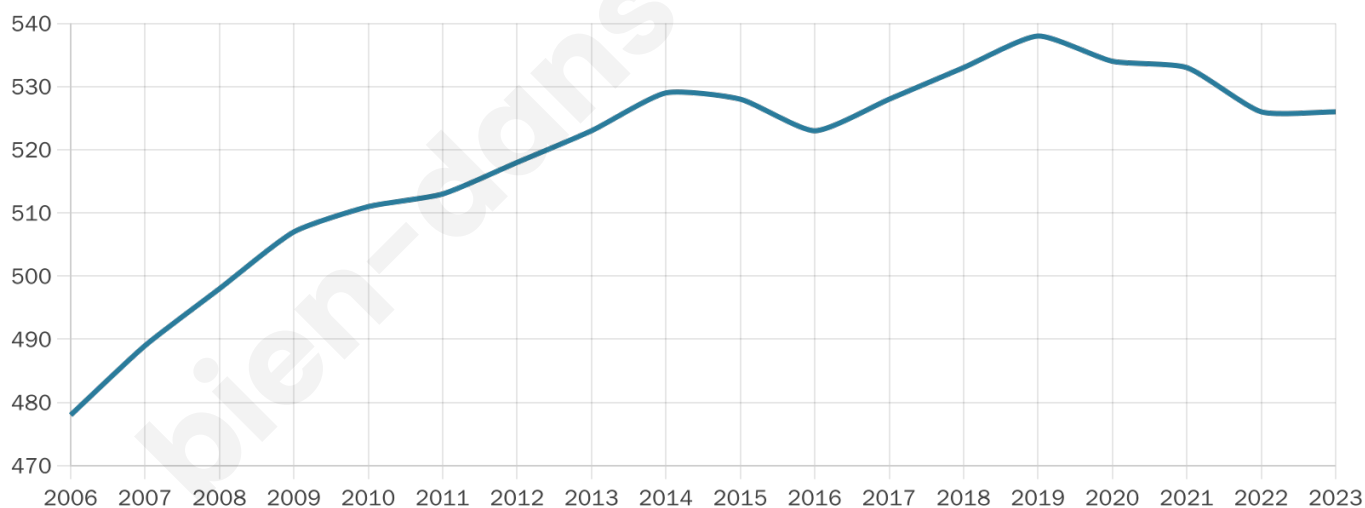

Age moyen

48 ans

Pop active

45.2%

Taux chômage

6.6%

Pop densité

31 h/km²

Revenu moyen

22 220 €/an

Evolution du nombre d'habitants

Sources : Institut national de la statistique et des études économiques (insee) selon Les dernières parutions officielles de 2024 portant sur les années 2020, 2021 et 2022.