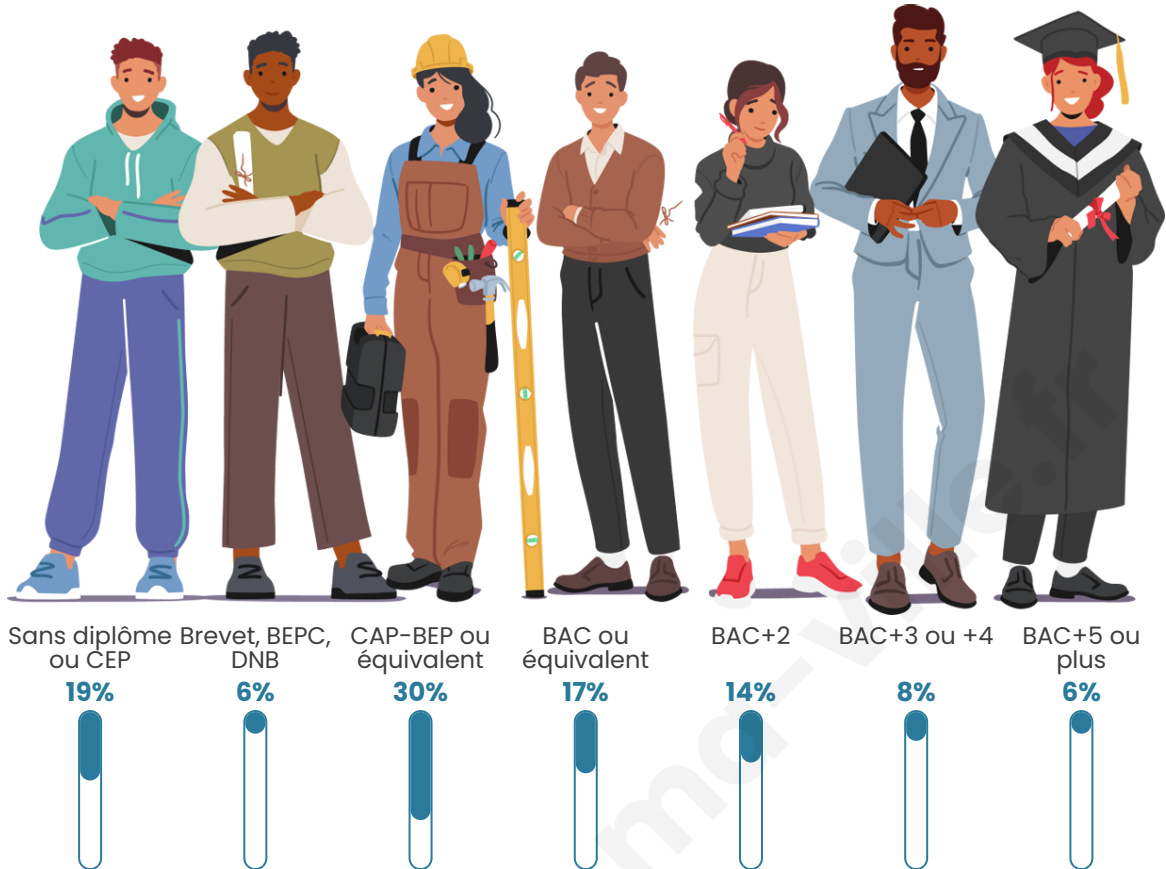

Age moyen

48 ans

Pop active

45.2%

Taux chômage

6.6%

Pop densité

31 h/km²

Tranche d'âge

Activité professionnelle

Niveau de diplôme

Composition des ménages

Profils électoraux

Premier tour

	Emmanuel MACRON	24.72 %
	Jean-Luc MÉLENCHON	23.01 %
	Marine LE PEN	19.60 %
	Jean LASSALLE	12.78 %
	Éric ZEMMOUR	5.97 %
	Anne HIDALGO	4.26 %
	Fabien ROUSSEL	3.13 %
	Valérie PÉCRESSE	2.56 %
	Yannick JADOT	2.27 %
	Nicolas DUPONT-AIGNAN	0.85 %
	Philippe POUTOU	0.57 %
	Nathalie ARTHAUD	0.28 %