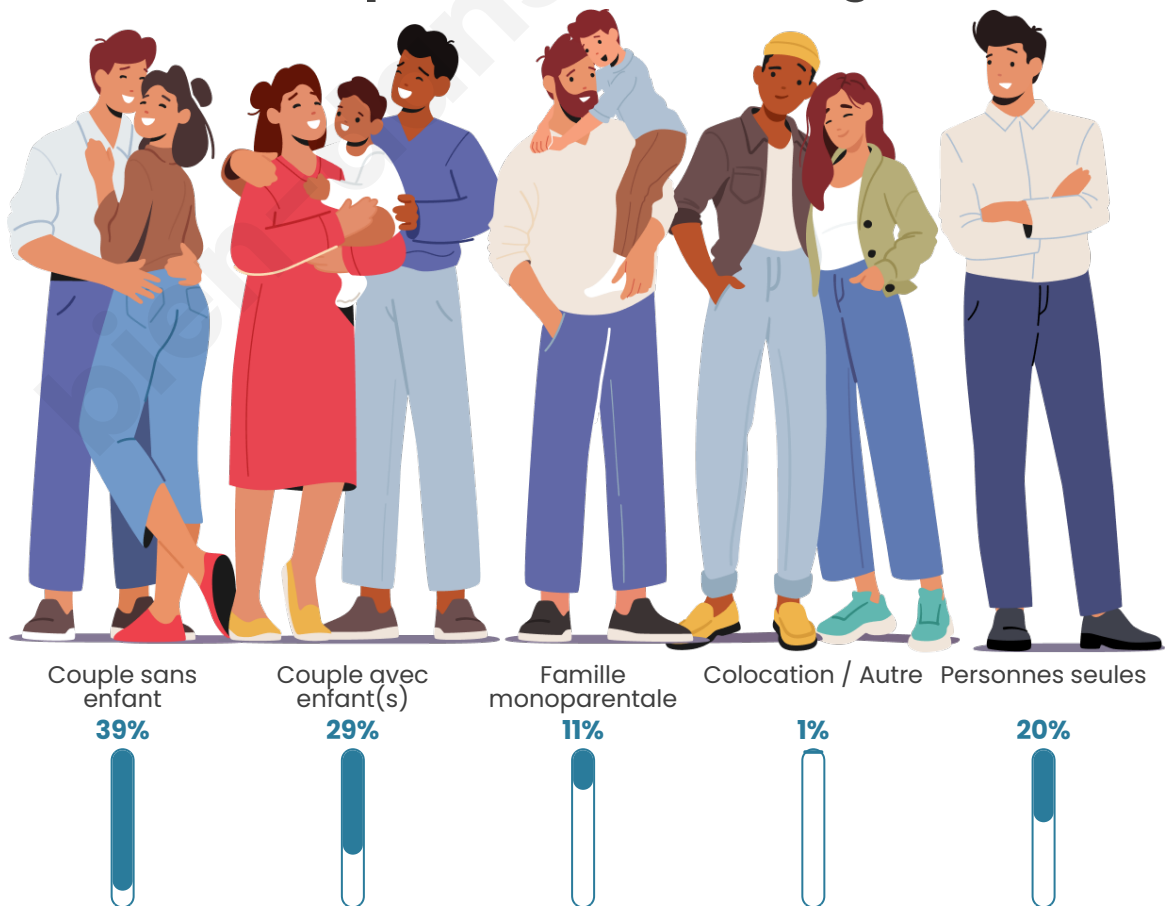

Tranche d'âge

Activité professionnelle

Niveau de diplôme

Composition des ménages

Profils électoraux

Premier tour

	Emmanuel MACRON	24.72 %
	Jean-Luc MÉLENCHON	23.01 %
	Marine LE PEN	19.60 %
	Jean LASSALLE	12.78 %
	Éric ZEMMOUR	5.97 %
	Anne HIDALGO	4.26 %
	Fabien ROUSSEL	3.13 %
	Valérie PÉCRESSE	2.56 %
	Yannick JADOT	2.27 %
	Nicolas DUPONT-AIGNAN	0.85 %
	Philippe POUTOU	0.57 %
	Nathalie ARTHAUD	0.28 %