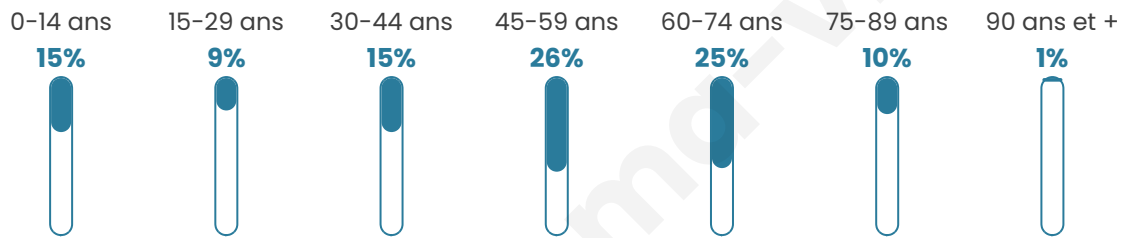

Age moyen

48 ans

Pop active

45.2%

Taux chômage

6.6%

Pop densité

31 h/km²

Revenu moyen

22 220 €/an

Evolution du nombre d'habitants

Sources : Institut national de la statistique et des études économiques (insee) selon Les dernières parutions officielles de 2024 portant sur les années 2020, 2021 et 2022.

Tranche d'âge

Activité professionnelle

Niveau de diplôme

Composition des ménages

Profils électoraux

Premier tour

	Emmanuel MACRON	24.72 %
	Jean-Luc MÉLENCHON	23.01 %
	Marine LE PEN	19.60 %
	Jean LASSALLE	12.78 %
	Éric ZEMMOUR	5.97 %
	Anne HIDALGO	4.26 %
	Fabien ROUSSEL	3.13 %
	Valérie PÉCRESSE	2.56 %
	Yannick JADOT	2.27 %
	Nicolas DUPONT-AIGNAN	0.85 %
	Philippe POUTOU	0.57 %
	Nathalie ARTHAUD	0.28 %

439 inscrits

Participation : 81.78%

Votes blancs : 0.84%

Votes nuls : 1.11%

Second tour

	Emmanuel MACRON	59,87 %
	Marine LE PEN	40,13 %

439 inscrits

Participation : 79.27%