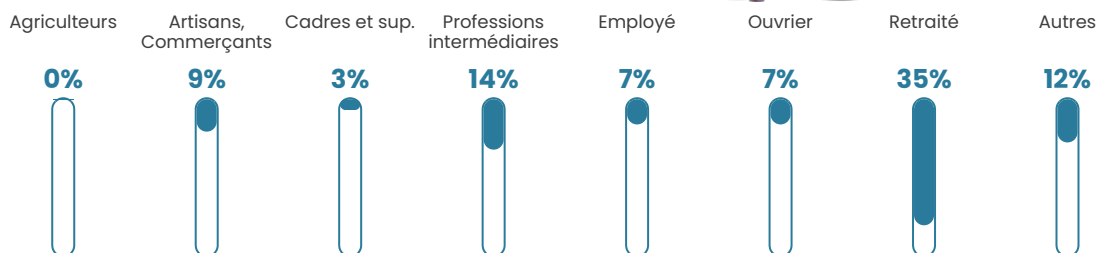

Revenu moyen

22 220 €/an

Evolution du nombre d'habitants

Sources : Institut national de la statistique et des études économiques (insee) selon Les dernières parutions officielles de 2024 portant sur les années 2020, 2021 et 2022.

Tranche d'âge

Activité professionnelle

Niveau de diplôme

Composition des ménages

Profils électoraux

Premier tour

	Emmanuel MACRON	24.72 %
	Jean-Luc MÉLENCHON	23.01 %
	Marine LE PEN	19.60 %
	Jean LASSALLE	12.78 %
	Éric ZEMMOUR	5.97 %
	Anne HIDALGO	4.26 %
	Fabien ROUSSEL	3.13 %
	Valérie PÉCRESSE	2.56 %
	Yannick JADOT	2.27 %
	Nicolas DUPONT-AIGNAN	0.85 %
	Philippe POUTOU	0.57 %
	Nathalie ARTHAUD	0.28 %