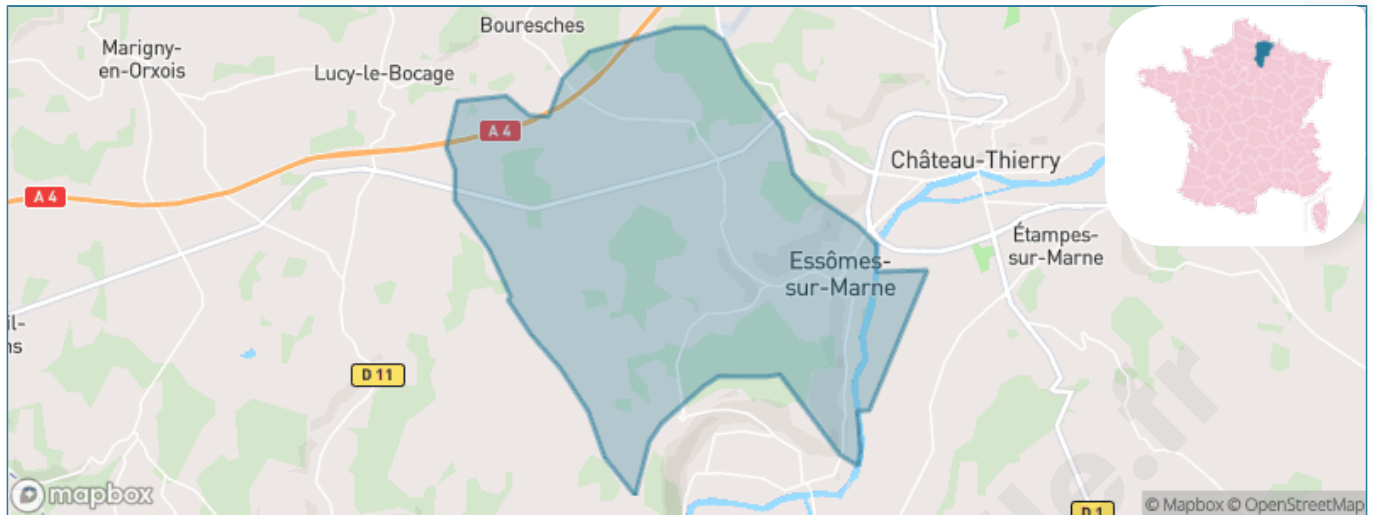

Version web

Ville de Essômes-sur-Marne

Présenté par

BIEN dans ma **VILLE** 

Sommaire

Situation géographique	3
Statistiques sur la population	4
Evolution du nombre d'habitants	4
Tranche d'âge	5
0-14 ans	5
15-29 ans	5
30-44 ans	5
45-59 ans	5
60-74 ans	5
75-89 ans	5
90 ans et +	5
Activité professionnelle	5
Agriculteurs	5
Artisans, Commerçants	5
Cadres et sup.	5
Professions intermédiaires	5
Employé	5
Ouvrier	5
Retraité	5
Autres	5
Niveau de diplôme	6
Sans diplôme ou CEP	6
Brevet, BEPC, DNB	6
CAP-BEP ou équivalent	6
BAC ou équivalent	6
BAC+2	6
BAC+3 ou +4	6
BAC+5 ou plus	6
Composition des ménages	6
Couple sans enfant	6
Couple avec enfant(s)	6
Famille monoparentale	6
Colocation / Autre	6
Personnes seules	6
Profil électoraux	7
Premier tour	7
Sécurité	8
Evolution du nombre d'infractions	8
Pour comparer	9
Services à la population	10
Commerce	10
Éducation	10
Villes autour de Essômes-sur-Marne	12
Avis sur la ville de Essômes-sur-Marne	13
Moyenne par critère	13
Villes autour de Essômes-sur-Marne	13
Répartition des avis par note	13
Répartition des avis par note	13

Situation géographique

i Informations clés

- **Région** : Hauts-de-France
- **Département** : Aisne
- **Code postal** : 02400
- **Superficie** : 28 km²

Statistiques sur la population

Nombre d'habitants

2 691