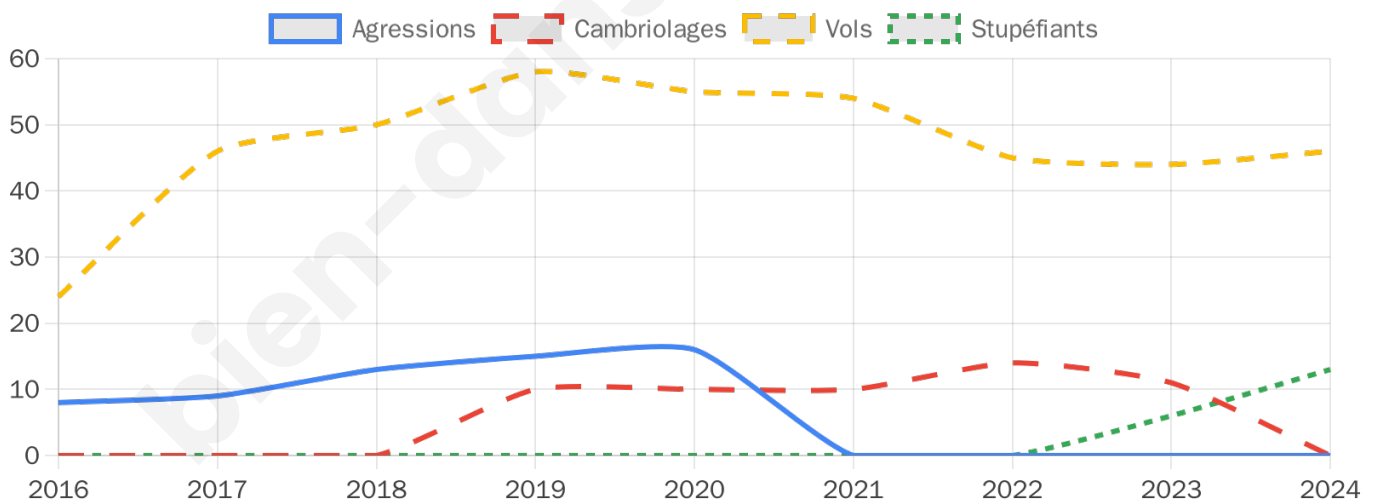

2 003 inscrits

Participation : 70.54%

Votes blancs : 1.27%

Votes nuls : 0.92%

Second tour

	Emmanuel MACRON	47,24 %
	Marine LE PEN	52,76 %

2 003 inscrits

Participation : 70.99%

Votes blancs : 5.06%

Votes nuls : 3.23%

Sécurité

Agressions physiques / sexuelles

0

Cambriolages

0

Vols / dégradations

46

Stupéfiants

13

Evolution du nombre d'infractions

Pour comparer

(en proportion du nombre d'habitants)

Sources : Bases statistiques communale, départementale et régionale de la délinquance enregistrée par la police et la gendarmerie nationales selon les dernières parutions officielles de 2025 portant sur l'année 2024 ([data.gouv](https://data.gouv.fr)).