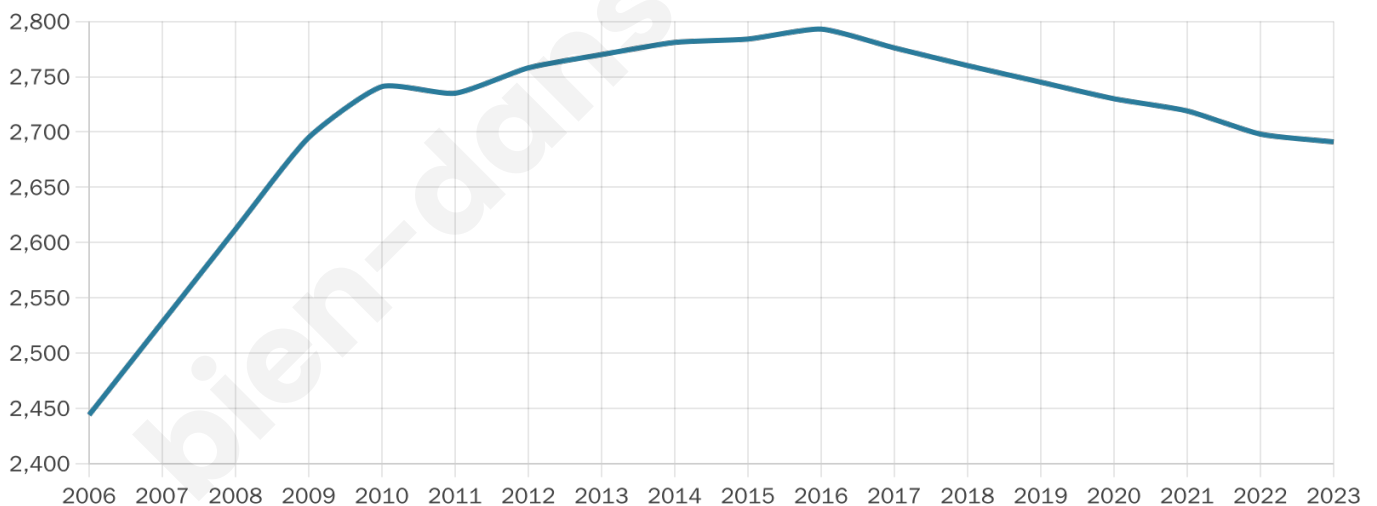

Age moyen

41 ans

Pop active

48.5%

Taux chômage

9.3%

Pop densité

96 h/km²

Revenu moyen

23 660 €/an

Evolution du nombre d'habitants

Sources : Institut national de la statistique et des études économiques (insee) selon Les dernières parutions officielles de 2024 portant sur les années 2020, 2021 et 2022.