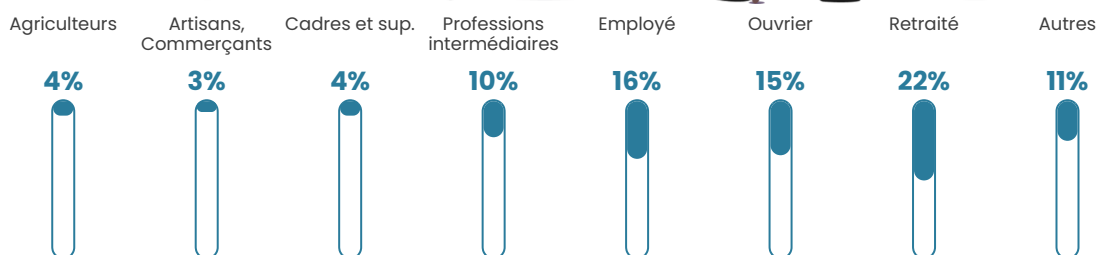

Revenu moyen

23 660 €/an

Evolution du nombre d'habitants

Sources : Institut national de la statistique et des études économiques (insee) selon Les dernières parutions officielles de 2024 portant sur les années 2020, 2021 et 2022.

Tranche d'âge

Activité professionnelle

Niveau de diplôme

Composition des ménages

Profils électoraux

Premier tour

	Marine LE PEN	32.42 %
	Emmanuel MACRON	22.29 %
	Jean-Luc MÉLENCHON	18.81 %
	Éric ZEMMOUR	7.38 %
	Valérie PÉCRESSE	3.69 %
	Yannick JADOT	3.47 %
	Fabien ROUSSEL	3.26 %
	Jean LASSALLE	2.82 %
	Nicolas DUPONT-AIGNAN	2.17 %
	Anne HIDALGO	1.52 %
	Philippe POUTOU	1.37 %
	Nathalie ARTHAUD	0.80 %