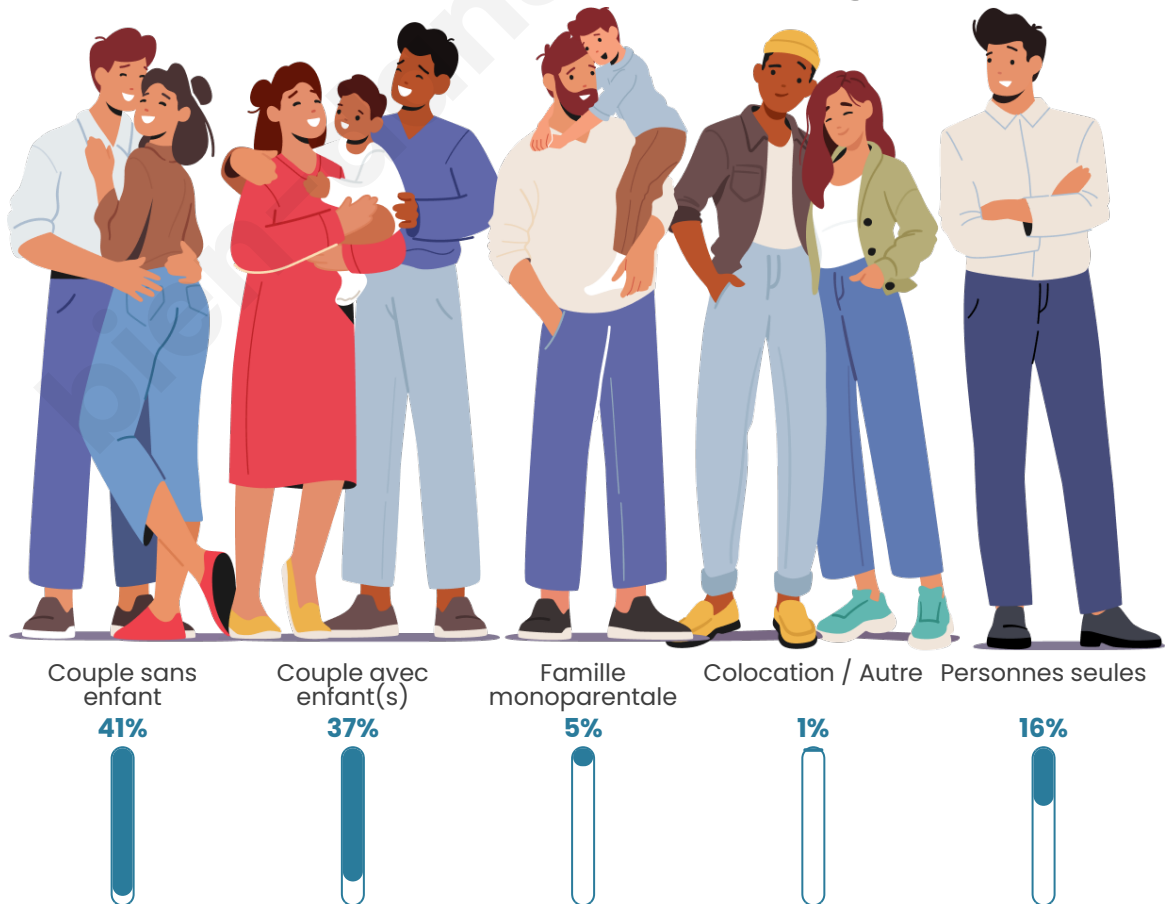

Tranche d'âge

Activité professionnelle

Niveau de diplôme

Composition des ménages

Profils électoraux

Premier tour

	Marine LE PEN	32.42 %
	Emmanuel MACRON	22.29 %
	Jean-Luc MÉLENCHON	18.81 %
	Éric ZEMMOUR	7.38 %
	Valérie PÉCRESSE	3.69 %
	Yannick JADOT	3.47 %
	Fabien ROUSSEL	3.26 %
	Jean LASSALLE	2.82 %
	Nicolas DUPONT-AIGNAN	2.17 %
	Anne HIDALGO	1.52 %
	Philippe POUTOU	1.37 %
	Nathalie ARTHAUD	0.80 %