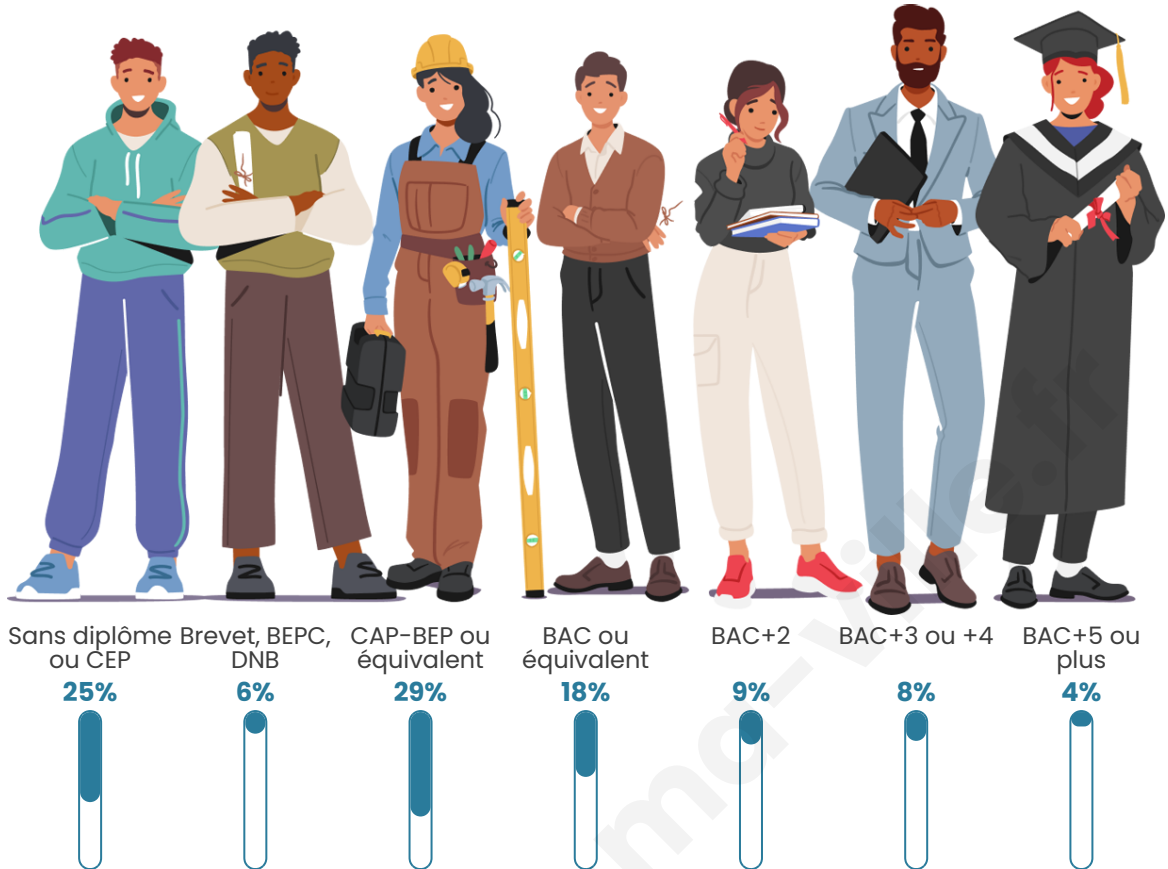

Age moyen

41 ans

Pop active

48.5%

Taux chômage

9.3%

Pop densité

96 h/km²

Tranche d'âge

Activité professionnelle

Niveau de diplôme

Composition des ménages

Profils électoraux

Premier tour

	Marine LE PEN	32.42 %
	Emmanuel MACRON	22.29 %
	Jean-Luc MÉLENCHON	18.81 %
	Éric ZEMMOUR	7.38 %
	Valérie PÉCRESSE	3.69 %
	Yannick JADOT	3.47 %
	Fabien ROUSSEL	3.26 %
	Jean LASSALLE	2.82 %
	Nicolas DUPONT-AIGNAN	2.17 %
	Anne HIDALGO	1.52 %
	Philippe POUTOU	1.37 %
	Nathalie ARTHAUD	0.80 %