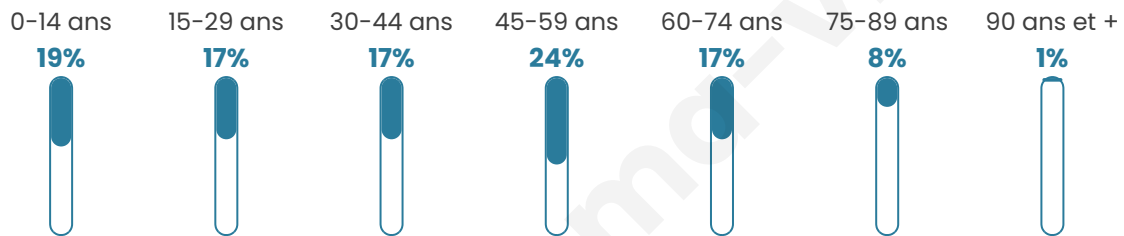

Age moyen

41 ans

Pop active

48.5%

Taux chômage

9.3%

Pop densité

96 h/km²

Revenu moyen

23 660 €/an

Evolution du nombre d'habitants

Sources : Institut national de la statistique et des études économiques (insee) selon Les dernières parutions officielles de 2024 portant sur les années 2020, 2021 et 2022.

Tranche d'âge

Activité professionnelle

Niveau de diplôme

Composition des ménages

Profils électoraux

Premier tour

	Marine LE PEN	32.42 %
	Emmanuel MACRON	22.29 %
	Jean-Luc MÉLENCHON	18.81 %
	Éric ZEMMOUR	7.38 %
	Valérie PÉCRESSE	3.69 %
	Yannick JADOT	3.47 %
	Fabien ROUSSEL	3.26 %
	Jean LASSALLE	2.82 %
	Nicolas DUPONT-AIGNAN	2.17 %
	Anne HIDALGO	1.52 %
	Philippe POUTOU	1.37 %
	Nathalie ARTHAUD	0.80 %

2 003 inscrits

Participation : 70.54%

Votes blancs : 1.27%

Votes nuls : 0.92%

Second tour

	Emmanuel MACRON	47,24 %
	Marine LE PEN	52,76 %

2 003 inscrits

Participation : 70.99%