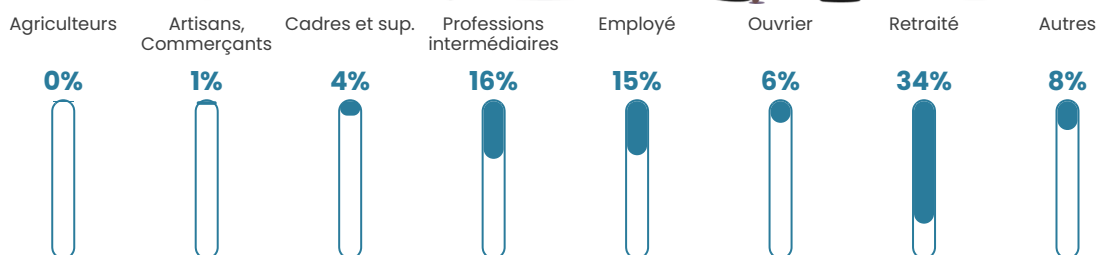

Revenu moyen

24 790 €/an

Evolution du nombre d'habitants

Sources : Institut national de la statistique et des études économiques (insee) selon Les dernières parutions officielles de 2024 portant sur les années 2020, 2021 et 2022.

Tranche d'âge

Activité professionnelle

Niveau de diplôme

Composition des ménages

Profils électoraux

Premier tour

	Marine LE PEN	36.01 %
	Emmanuel MACRON	25.95 %
	Jean-Luc MÉLENCHON	13.86 %
	Éric ZEMMOUR	8.02 %
	Valérie PÉCRESSÉ	4.21 %
	Yannick JADOT	3.26 %
	Jean LASSALLE	2.58 %
	Fabien ROUSSEL	2.31 %
	Anne HIDALGO	1.49 %
	Nicolas DUPONT-AIGNAN	1.49 %
	Philippe POUTOU	0.68 %
	Nathalie ARTHAUD	0.14 %