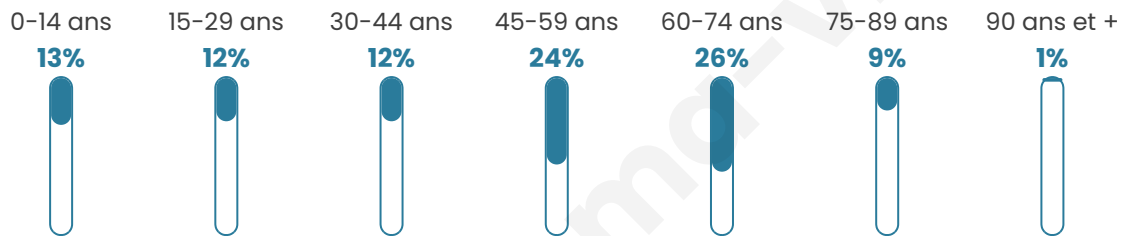

Age moyen

47 ans

Pop active

43%

Taux chômage

4.2%

Pop densité

82 h/km²

Revenu moyen

24 790 €/an

Evolution du nombre d'habitants

Sources : Institut national de la statistique et des études économiques (insee) selon Les dernières parutions officielles de 2024 portant sur les années 2020, 2021 et 2022.

Tranche d'âge

Activité professionnelle

Niveau de diplôme

Composition des ménages

Profils électoraux

Premier tour

	Marine LE PEN	36.01 %
	Emmanuel MACRON	25.95 %
	Jean-Luc MÉLENCHON	13.86 %
	Éric ZEMMOUR	8.02 %
	Valérie PÉCRESSÉ	4.21 %
	Yannick JADOT	3.26 %
	Jean LASSALLE	2.58 %
	Fabien ROUSSEL	2.31 %
	Anne HIDALGO	1.49 %
	Nicolas DUPONT-AIGNAN	1.49 %
	Philippe POUTOU	0.68 %
	Nathalie ARTHAUD	0.14 %

941 inscrits

Participation : 78.96%

Votes blancs : 0.81%

Votes nuls : 0.13%

Second tour

	Emmanuel MACRON	50,14 %
	Marine LE PEN	49,86 %

941 inscrits

Participation : 80.55%