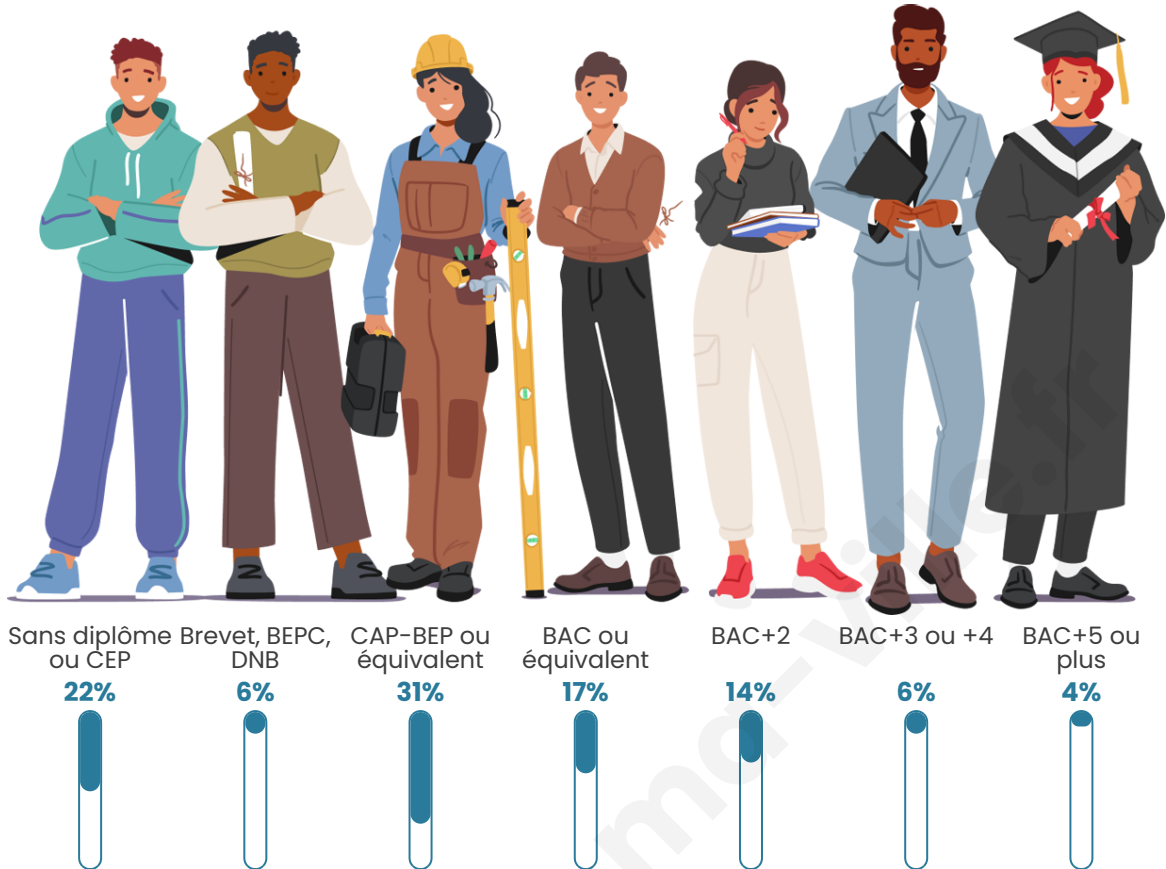

Tranche d'âge

Activité professionnelle

Niveau de diplôme

Composition des ménages

Profils électoraux

Premier tour

	Marine LE PEN	36.01 %
	Emmanuel MACRON	25.95 %
	Jean-Luc MÉLENCHON	13.86 %
	Éric ZEMMOUR	8.02 %
	Valérie PÉCRESSÉ	4.21 %
	Yannick JADOT	3.26 %
	Jean LASSALLE	2.58 %
	Fabien ROUSSEL	2.31 %
	Anne HIDALGO	1.49 %
	Nicolas DUPONT-AIGNAN	1.49 %
	Philippe POUTOU	0.68 %
	Nathalie ARTHAUD	0.14 %