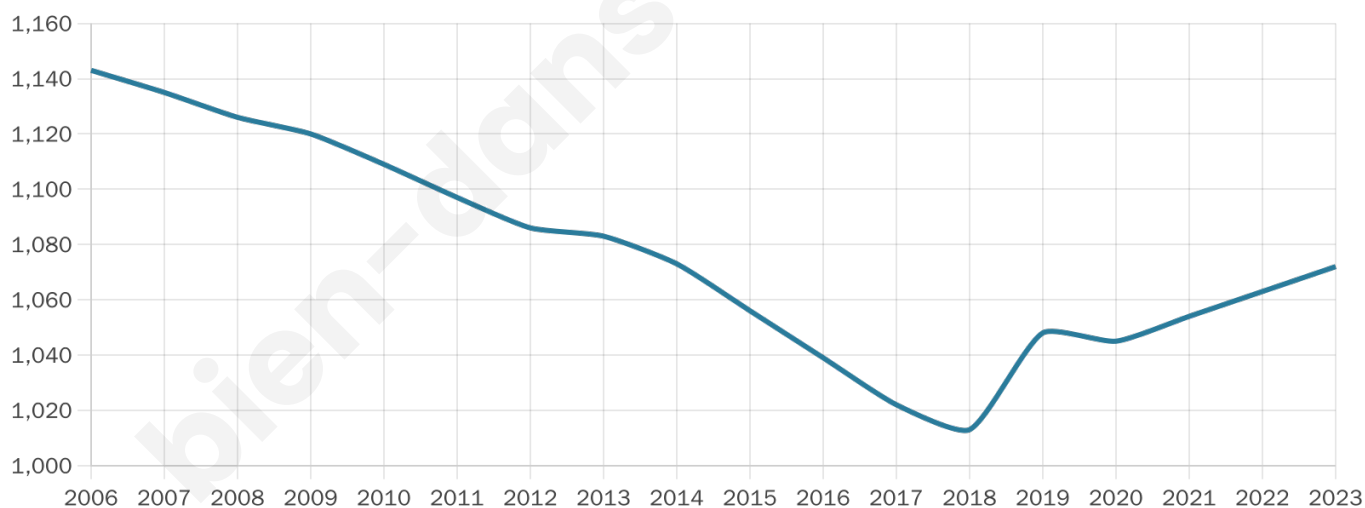

Age moyen

47 ans

Pop active

43%

Taux chômage

4.2%

Pop densité

82 h/km²

Revenu moyen

24 790 €/an

Evolution du nombre d'habitants

Sources : Institut national de la statistique et des études économiques (insee) selon Les dernières parutions officielles de 2024 portant sur les années 2020, 2021 et 2022.