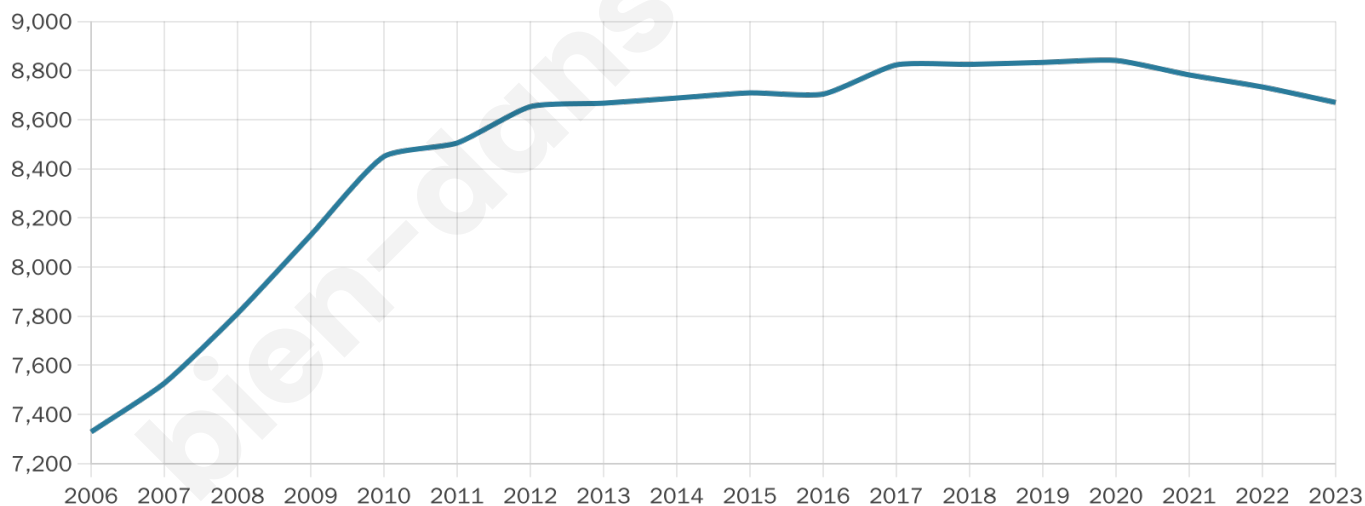

# Statistiques sur la population

Nombre d'habitants

**8 670**

Age moyen

**43 ans**

Pop active

**47.1%**

Taux chômage

**10.2%**

Pop densité

**1 734 h/km<sup>2</sup>**

Revenu moyen

**22 890 €/an**

## Evolution du nombre d'habitants

Sources : Institut national de la statistique et des études économiques (insee) selon Les dernières parutions officielles de 2024 portant sur les années 2020, 2021 et 2022.