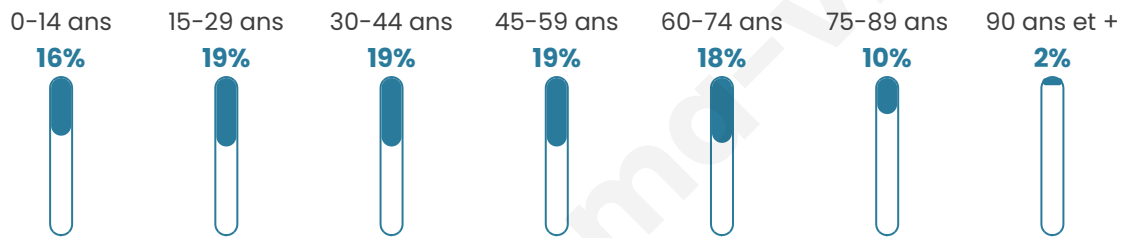

# Statistiques sur la population

Nombre d'habitants

**8 670**

Age moyen

**43 ans**

Pop active

**47.1%**

Taux chômage

**10.2%**

Pop densité

**1 734 h/km<sup>2</sup>**

Revenu moyen

**22 890 €/an**

## Evolution du nombre d'habitants

Sources : Institut national de la statistique et des études économiques (insee) selon Les dernières parutions officielles de 2024 portant sur les années 2020, 2021 et 2022.

## Tranche d'âge