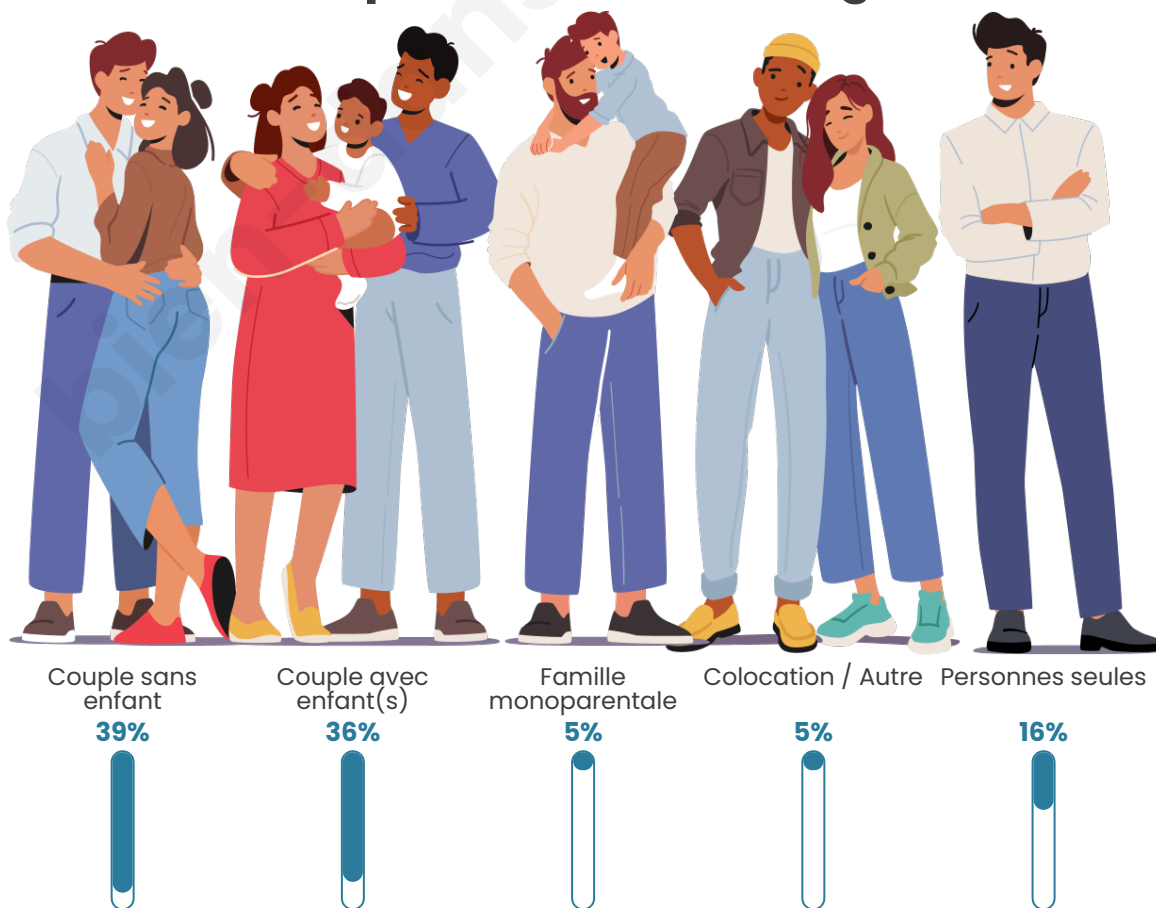

Tranche d'âge

Activité professionnelle

Niveau de diplôme

Composition des ménages

Profils électoraux

Premier tour

| | | |
|---|-----------------------|---------|
|  | Marine LE PEN | 32.07 % |
|  | Emmanuel MACRON | 24.14 % |
|  | Jean-Luc MÉLENCHON | 13.79 % |
|  | Valérie PÉCRESSE | 7.59 % |
|  | Jean LASSALLE | 6.21 % |
|  | Nicolas DUPONT-AIGNAN | 4.83 % |
|  | Éric ZEMMOUR | 4.48 % |
|  | Anne HIDALGO | 2.41 % |
|  | Fabien ROUSSEL | 2.07 % |
|  | Yannick JADOT | 1.38 % |
|  | Philippe POUTOU | 1.03 % |
|  | Nathalie ARTHAUD | 0.00 % |