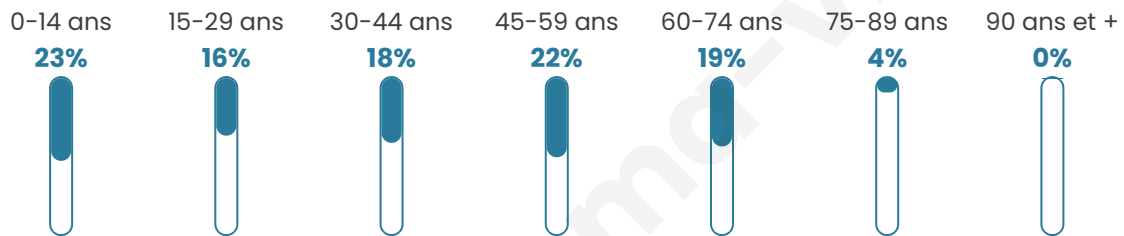

Nombre d'habitants

477

Age moyen

39 ans

Pop active

48.6%

Taux chômage

6.1%

Pop densité

68 h/km²

Revenu moyen

22 850 €/an

Evolution du nombre d'habitants

Sources : Institut national de la statistique et des études économiques (insee) selon Les dernières parutions officielles de 2024 portant sur les années 2020, 2021 et 2022.

Tranche d'âge

Activité professionnelle

Niveau de diplôme

Composition des ménages

Profils électoraux

Premier tour

| | | |
|---|-----------------------|---------|
|  | Marine LE PEN | 32.07 % |
|  | Emmanuel MACRON | 24.14 % |
|  | Jean-Luc MÉLENCHON | 13.79 % |
|  | Valérie PÉCRESSE | 7.59 % |
|  | Jean LASSALLE | 6.21 % |
|  | Nicolas DUPONT-AIGNAN | 4.83 % |
|  | Éric ZEMMOUR | 4.48 % |
|  | Anne HIDALGO | 2.41 % |
|  | Fabien ROUSSEL | 2.07 % |
|  | Yannick JADOT | 1.38 % |
|  | Philippe POUTOU | 1.03 % |
|  | Nathalie ARTHAUD | 0.00 % |