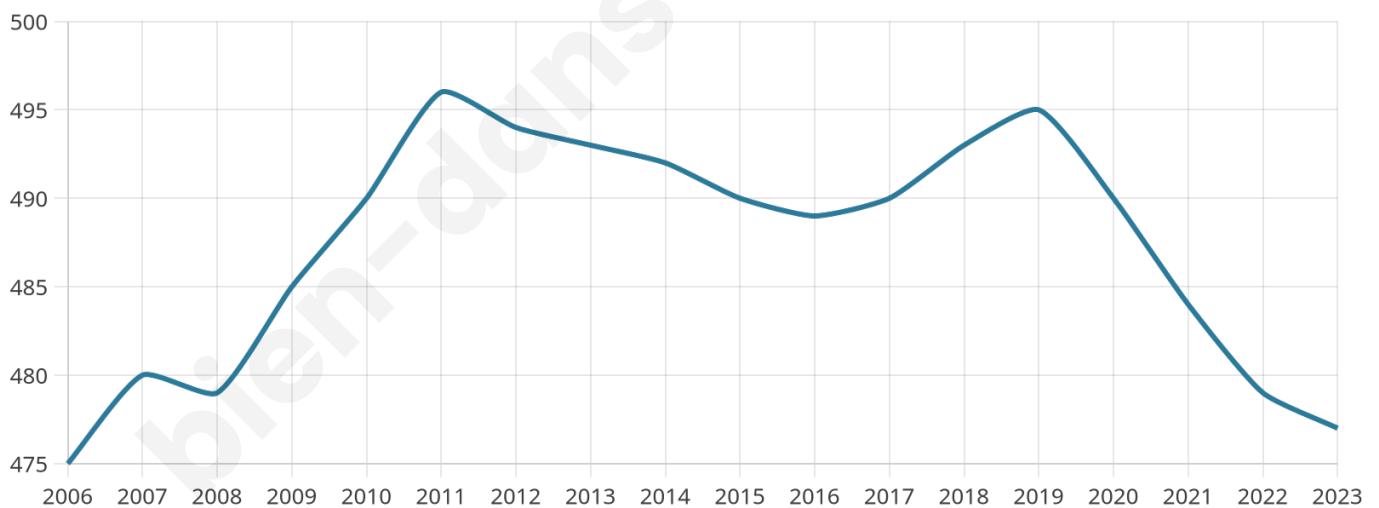

Nombre d'habitants

477

Age moyen

39 ans

Pop active

48.6%

Taux chômage

6.1%

Pop densité

68 h/km²

Revenu moyen

22 850 €/an

Evolution du nombre d'habitants

Sources : Institut national de la statistique et des études économiques (insee) selon Les dernières parutions officielles de 2024 portant sur les années 2020, 2021 et 2022.

Tranche d'âge

Activité professionnelle

Niveau de diplôme

Composition des ménages

Profils électoraux

Premier tour

| | | |
|---|-----------------------|---------|
|  | Marine LE PEN | 32.07 % |
|  | Emmanuel MACRON | 24.14 % |
|  | Jean-Luc MÉLENCHON | 13.79 % |
|  | Valérie PÉCRESSE | 7.59 % |
|  | Jean LASSALLE | 6.21 % |
|  | Nicolas DUPONT-AIGNAN | 4.83 % |
|  | Éric ZEMMOUR | 4.48 % |
|  | Anne HIDALGO | 2.41 % |
|  | Fabien ROUSSEL | 2.07 % |
|  | Yannick JADOT | 1.38 % |
|  | Philippe POUTOU | 1.03 % |
|  | Nathalie ARTHAUD | 0.00 % |