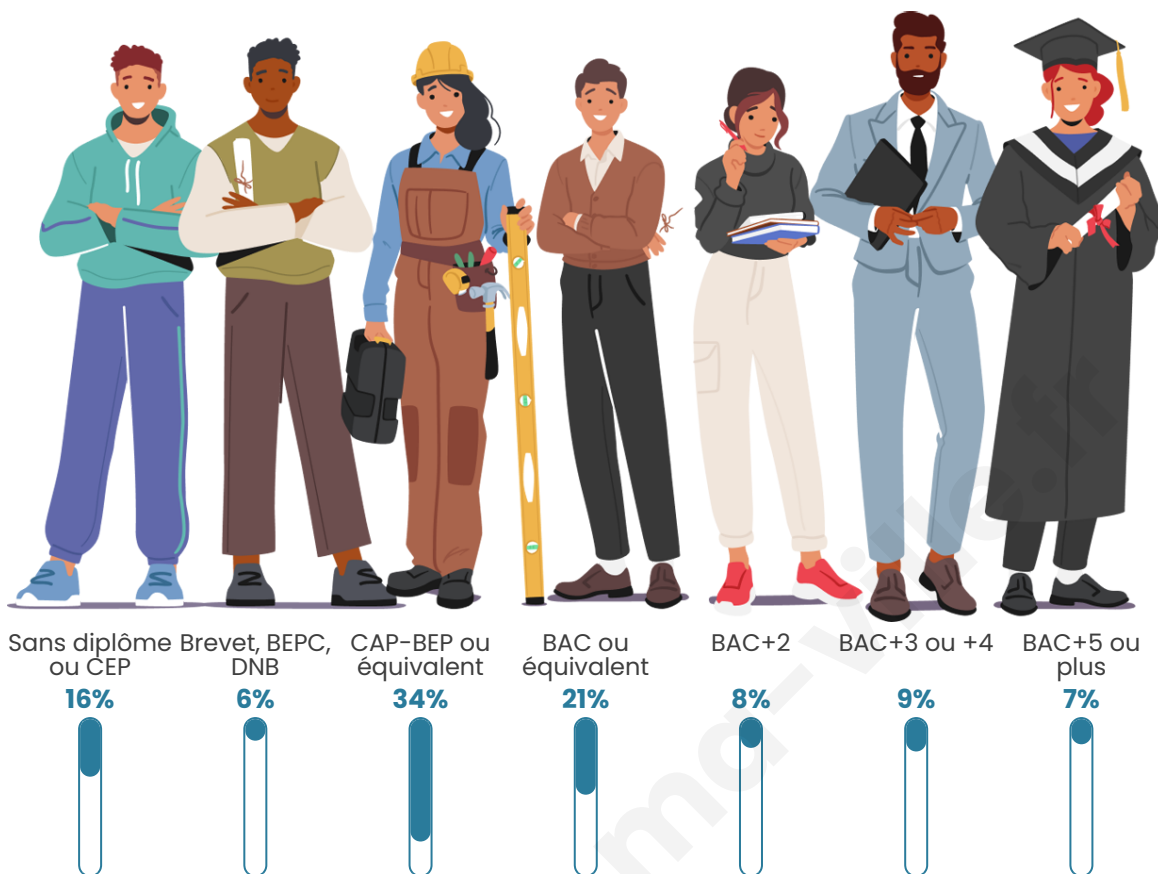

Nombre d'habitants

477

Age moyen

39 ans

Pop active

48.6%

Taux chômage

6.1%

Pop densité

68 h/km²

Revenu moyen

22 850 €/an

Evolution du nombre d'habitants

Sources : Institut national de la statistique et des études économiques (insee) selon Les dernières parutions officielles de 2024 portant sur les années 2020, 2021 et 2022.

Tranche d'âge

Activité professionnelle

Niveau de diplôme

Composition des ménages

Profils électoraux

Premier tour

| | | |
|---|-----------------------|---------|
|  | Marine LE PEN | 32.07 % |
|  | Emmanuel MACRON | 24.14 % |
|  | Jean-Luc MÉLENCHON | 13.79 % |
|  | Valérie PÉCRESSE | 7.59 % |
|  | Jean LASSALLE | 6.21 % |
|  | Nicolas DUPONT-AIGNAN | 4.83 % |
|  | Éric ZEMMOUR | 4.48 % |
|  | Anne HIDALGO | 2.41 % |
|  | Fabien ROUSSEL | 2.07 % |
|  | Yannick JADOT | 1.38 % |
|  | Philippe POUTOU | 1.03 % |
|  | Nathalie ARTHAUD | 0.00 % |