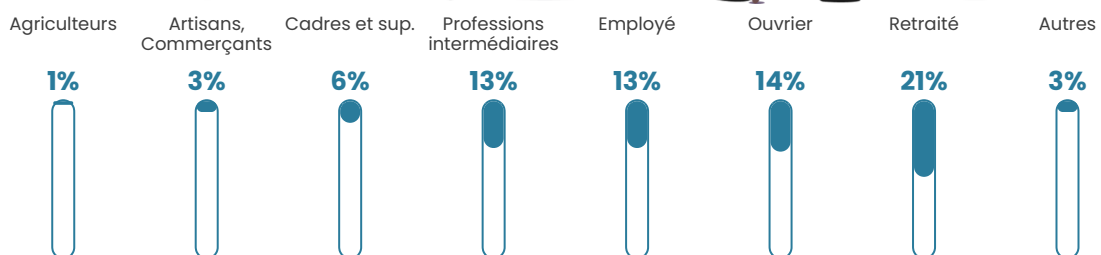

Pop densité

68 h/km²

Revenu moyen

22 850 €/an

Evolution du nombre d'habitants

Sources : Institut national de la statistique et des études économiques (insee) selon Les dernières parutions officielles de 2024 portant sur les années 2020, 2021 et 2022.

Tranche d'âge

Activité professionnelle

Niveau de diplôme

Composition des ménages

Profils électoraux

Premier tour

| | | |
|---|-----------------------|---------|
|  | Marine LE PEN | 32.07 % |
|  | Emmanuel MACRON | 24.14 % |
|  | Jean-Luc MÉLENCHON | 13.79 % |
|  | Valérie PÉCRESSE | 7.59 % |
|  | Jean LASSALLE | 6.21 % |
|  | Nicolas DUPONT-AIGNAN | 4.83 % |
|  | Éric ZEMMOUR | 4.48 % |
|  | Anne HIDALGO | 2.41 % |
|  | Fabien ROUSSEL | 2.07 % |
|  | Yannick JADOT | 1.38 % |
|  | Philippe POUTOU | 1.03 % |
|  | Nathalie ARTHAUD | 0.00 % |